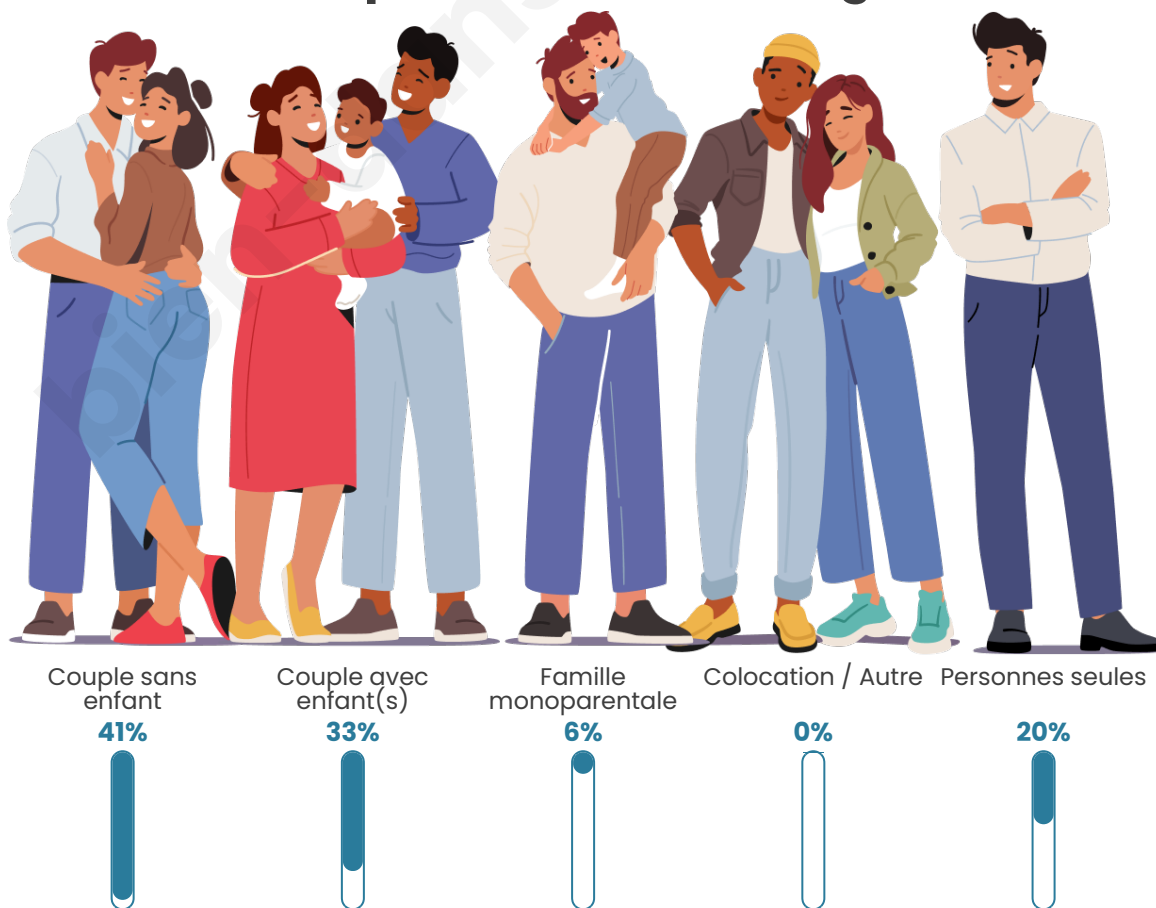

Tranche d'âge

Activité professionnelle

Niveau de diplôme

Composition des ménages

Profils électoraux

Premier tour

	Marine LE PEN	30.87 %
	Jean-Luc MÉLENCHON	23.04 %
	Emmanuel MACRON	19.57 %
	Éric ZEMMOUR	9.13 %
	Valérie PÉCRESE	7.39 %
	Jean LASSALLE	3.91 %
	Yannick JADOT	1.74 %
	Nicolas DUPONT-AIGNAN	1.74 %
	Anne HIDALGO	1.30 %
	Fabien ROUSSEL	0.87 %
	Nathalie ARTHAUD	0.43 %
	Philippe POUTOU	0.00 %