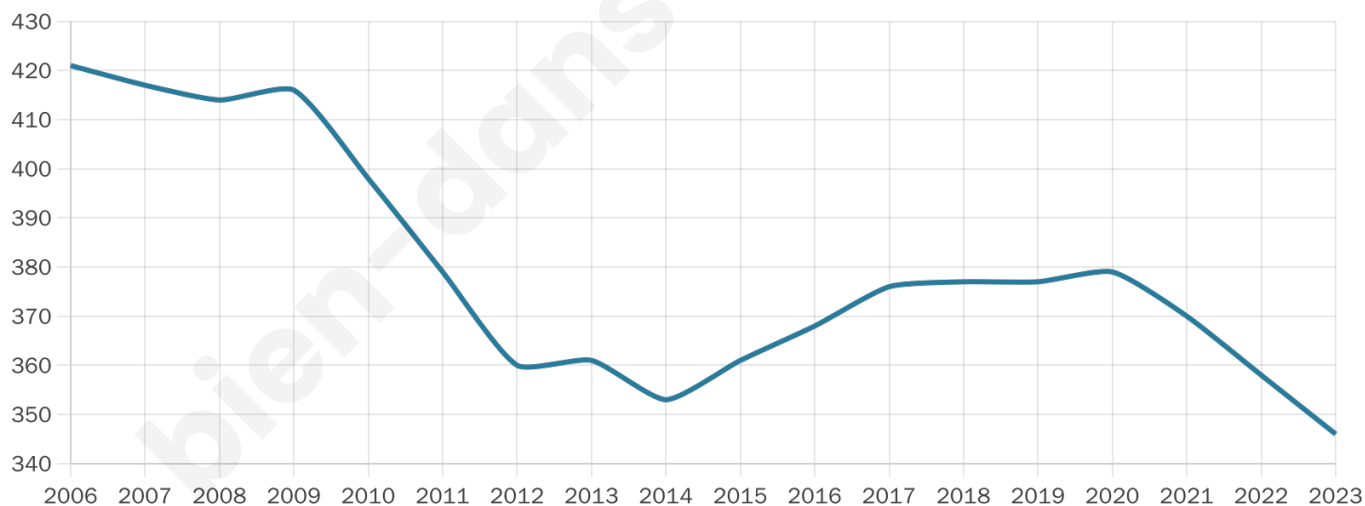

346

Age moyen

47 ans

Pop active

48%

Taux chômage

7.7%

Pop densité

19 h/km²

Revenu moyen

19 100 €/an

Evolution du nombre d'habitants

Sources : Institut national de la statistique et des études économiques (insee) selon Les dernières parutions officielles de 2024 portant sur les années 2020, 2021 et 2022.