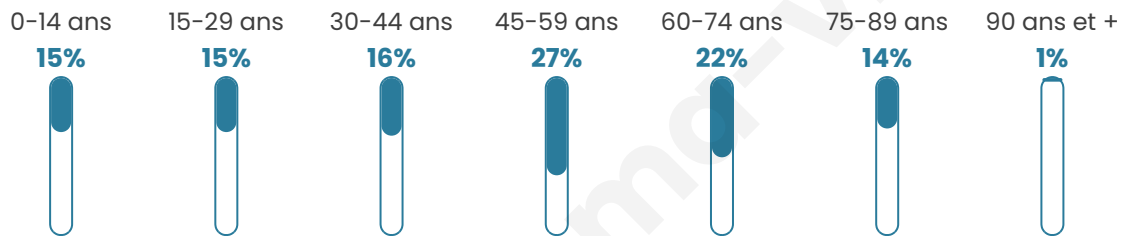

346

Age moyen

47 ans

Pop active

48%

Taux chômage

7.7%

Pop densité

19 h/km²

Revenu moyen

19 100 €/an

Evolution du nombre d'habitants

Sources : Institut national de la statistique et des études économiques (insee) selon Les dernières parutions officielles de 2024 portant sur les années 2020, 2021 et 2022.

Tranche d'âge

Activité professionnelle

Niveau de diplôme

Composition des ménages

Profils électoraux

Premier tour

	Marine LE PEN	30.87 %
	Jean-Luc MÉLENCHON	23.04 %
	Emmanuel MACRON	19.57 %
	Éric ZEMMOUR	9.13 %
	Valérie PÉCRESE	7.39 %
	Jean LASSALLE	3.91 %
	Yannick JADOT	1.74 %
	Nicolas DUPONT-AIGNAN	1.74 %
	Anne HIDALGO	1.30 %
	Fabien ROUSSEL	0.87 %
	Nathalie ARTHAUD	0.43 %
	Philippe POUTOU	0.00 %

Second tour

	Emmanuel MACRON	47,17 %
	Marine LE PEN	52,83 %

310 inscrits

Participation : 75.48%

Votes blancs : 8.12%

Votes nuls : 1.28%

310 inscrits

Participation : 75.48%