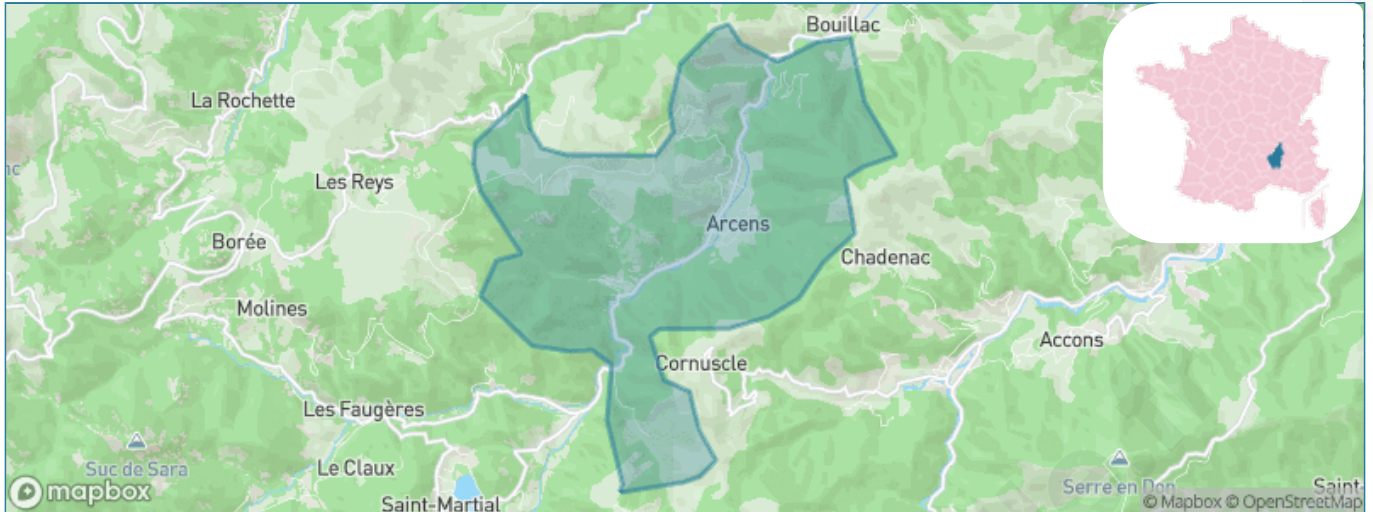

Version web

Ville de Arcens

Présenté par

BIEN dans
ma **VILLE** 

Sommaire

Situation géographique	3
Statistiques sur la population	4
Evolution du nombre d'habitants	4
Tranche d'âge	5
0-14 ans	5
15-29 ans	5
30-44 ans	5
45-59 ans	5
60-74 ans	5
75-89 ans	5
90 ans et +	5
Activité professionnelle	5
Agriculteurs	5
Artisans, Commerçants	5
Cadres et sup.	5
Professions intermédiaires	5
Employé	5
Ouvrier	5
Retraité	5
Autres	5
Niveau de diplôme	6
Sans diplôme ou CEP	6
Brevet, BEPC, DNB	6
CAP-BEP ou équivalent	6
BAC ou équivalent	6
BAC+2	6
BAC+3 ou +4	6
BAC+5 ou plus	6
Composition des ménages	6
Couple sans enfant	6
Couple avec enfant(s)	6
Famille monoparentale	6
Colocation / Autre	6
Personnes seules	6
Profils électoraux	7
Premier tour	7
Sécurité	8
Evolution du nombre d'infractions	8
Pour comparer	9
Services à la population	10
Commerce	10
Éducation	10
Villes autour de Arcens	12

Situation géographique

i Informations clés

- **Région** : Auvergne-Rhône-Alpes
- **Département** : Ardèche
- **Code postal** : 07310
- **Superficie** : 18 km²

Statistiques sur la population

Nombre d'habitants