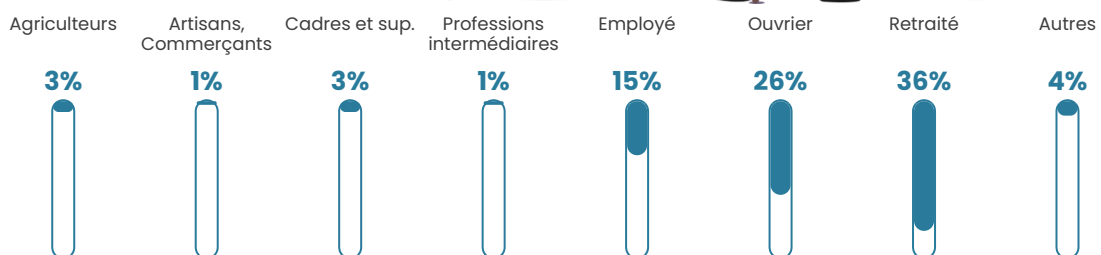

19 h/km²

Revenu moyen

19 100 €/an

Evolution du nombre d'habitants

Sources : Institut national de la statistique et des études économiques (insee) selon Les dernières parutions officielles de 2024 portant sur les années 2020, 2021 et 2022.

Tranche d'âge

Activité professionnelle

Niveau de diplôme

Composition des ménages

Profils électoraux

Premier tour

	Marine LE PEN	30.87 %
	Jean-Luc MÉLENCHON	23.04 %
	Emmanuel MACRON	19.57 %
	Éric ZEMMOUR	9.13 %
	Valérie PÉCRESE	7.39 %
	Jean LASSALLE	3.91 %
	Yannick JADOT	1.74 %
	Nicolas DUPONT-AIGNAN	1.74 %
	Anne HIDALGO	1.30 %
	Fabien ROUSSEL	0.87 %
	Nathalie ARTHAUD	0.43 %
	Philippe POUTOU	0.00 %