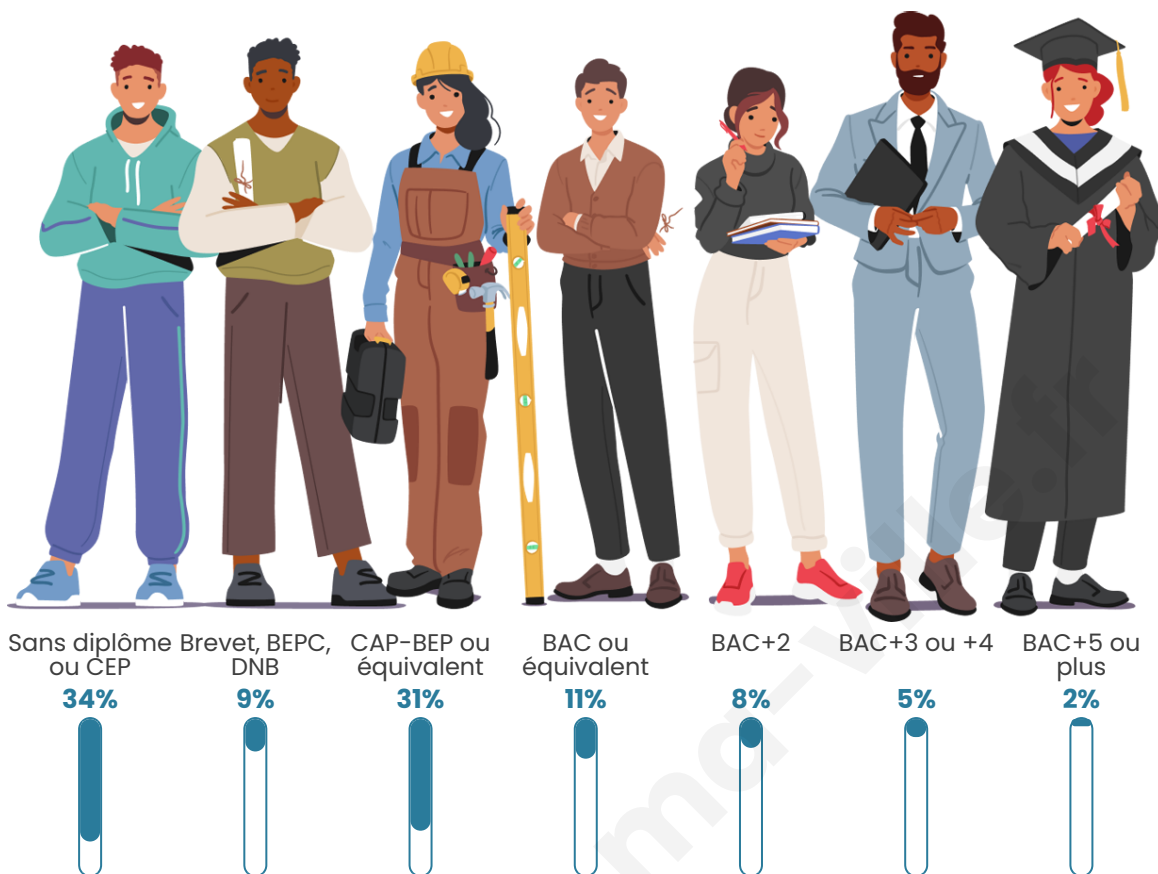

346

Age moyen

47 ans

Pop active

48%

Taux chômage

7.7%

Pop densité

Tranche d'âge

Activité professionnelle

Niveau de diplôme

Composition des ménages

Profils électoraux

Premier tour

	Marine LE PEN	30.87 %
	Jean-Luc MÉLENCHON	23.04 %
	Emmanuel MACRON	19.57 %
	Éric ZEMMOUR	9.13 %
	Valérie PÉCRESE	7.39 %
	Jean LASSALLE	3.91 %
	Yannick JADOT	1.74 %
	Nicolas DUPONT-AIGNAN	1.74 %
	Anne HIDALGO	1.30 %
	Fabien ROUSSEL	0.87 %
	Nathalie ARTHAUD	0.43 %
	Philippe POUTOU	0.00 %