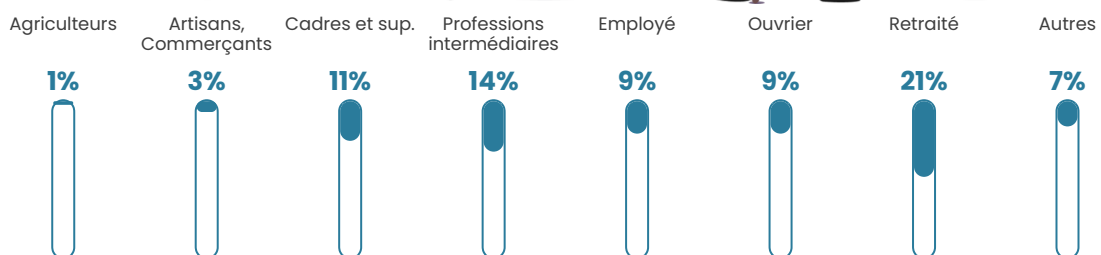

3.9%

Pop densité

47 h/km²

Revenu moyen

28 980 €/an

Evolution du nombre d'habitants

Sources : Institut national de la statistique et des études économiques (insee) selon Les dernières parutions officielles de 2024 portant sur les années 2020, 2021 et 2022.

Tranche d'âge

Activité professionnelle

Niveau de diplôme

Composition des ménages

Profils électoraux

Premier tour

	Emmanuel MACRON	31.94 %
	Marine LE PEN	24.58 %
	Jean-Luc MÉLENCHON	13.71 %
	Éric ZEMMOUR	11.20 %
	Valérie PÉCRESSÉ	6.02 %
	Jean LASSALLE	3.85 %
	Yannick JADOT	3.51 %
	Nicolas DUPONT- AIGNAN	3.01 %
	Anne HIDALGO	1.17 %
	Fabien ROUSSEL	0.50 %
	Philippe POUTOU	0.33 %
	Nathalie ARTHAUD	0.17 %