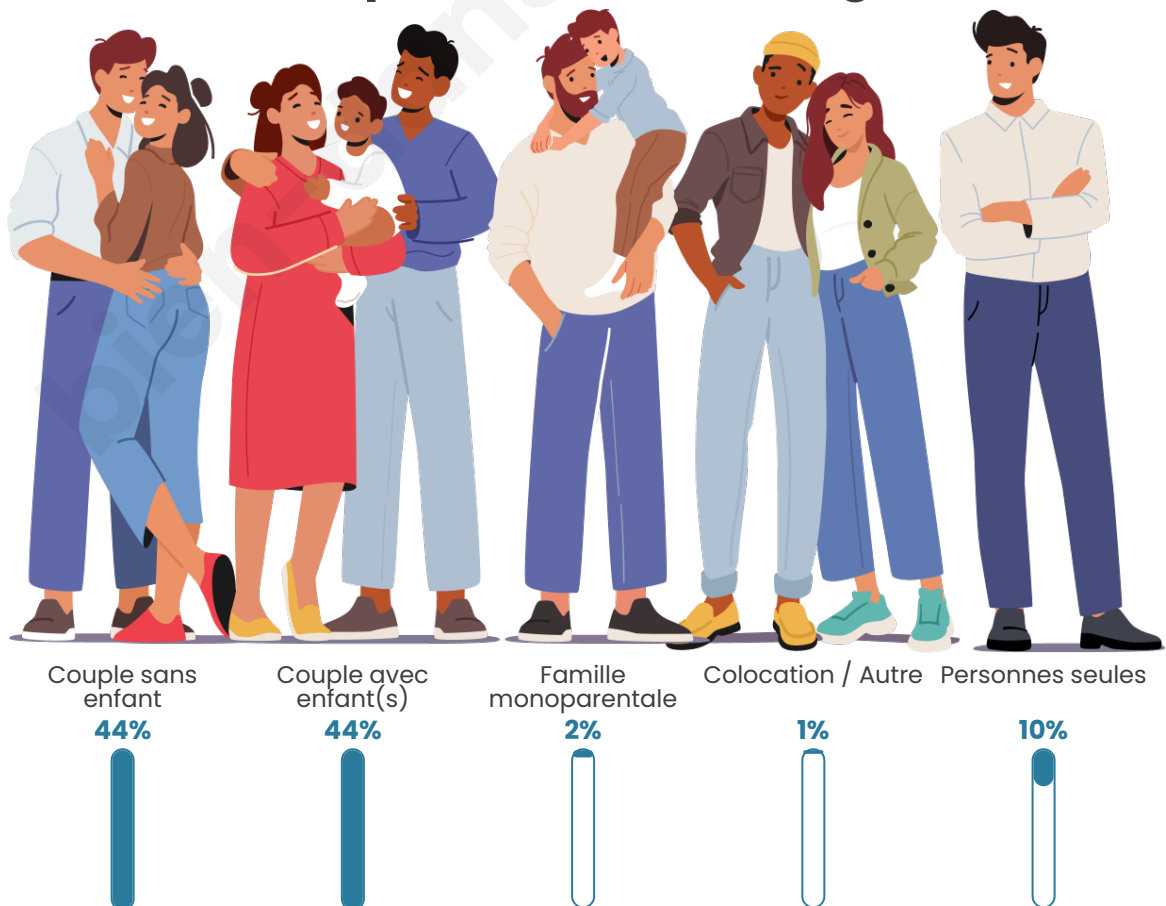

Tranche d'âge

Activité professionnelle

Niveau de diplôme

Composition des ménages

Profils électoraux

Premier tour

	Emmanuel MACRON	31.94 %
	Marine LE PEN	24.58 %
	Jean-Luc MÉLENCHON	13.71 %
	Éric ZEMMOUR	11.20 %
	Valérie PÉCRESSÉ	6.02 %
	Jean LASSALLE	3.85 %
	Yannick JADOT	3.51 %
	Nicolas DUPONT- AIGNAN	3.01 %
	Anne HIDALGO	1.17 %
	Fabien ROUSSEL	0.50 %
	Philippe POUTOU	0.33 %
	Nathalie ARTHAUD	0.17 %