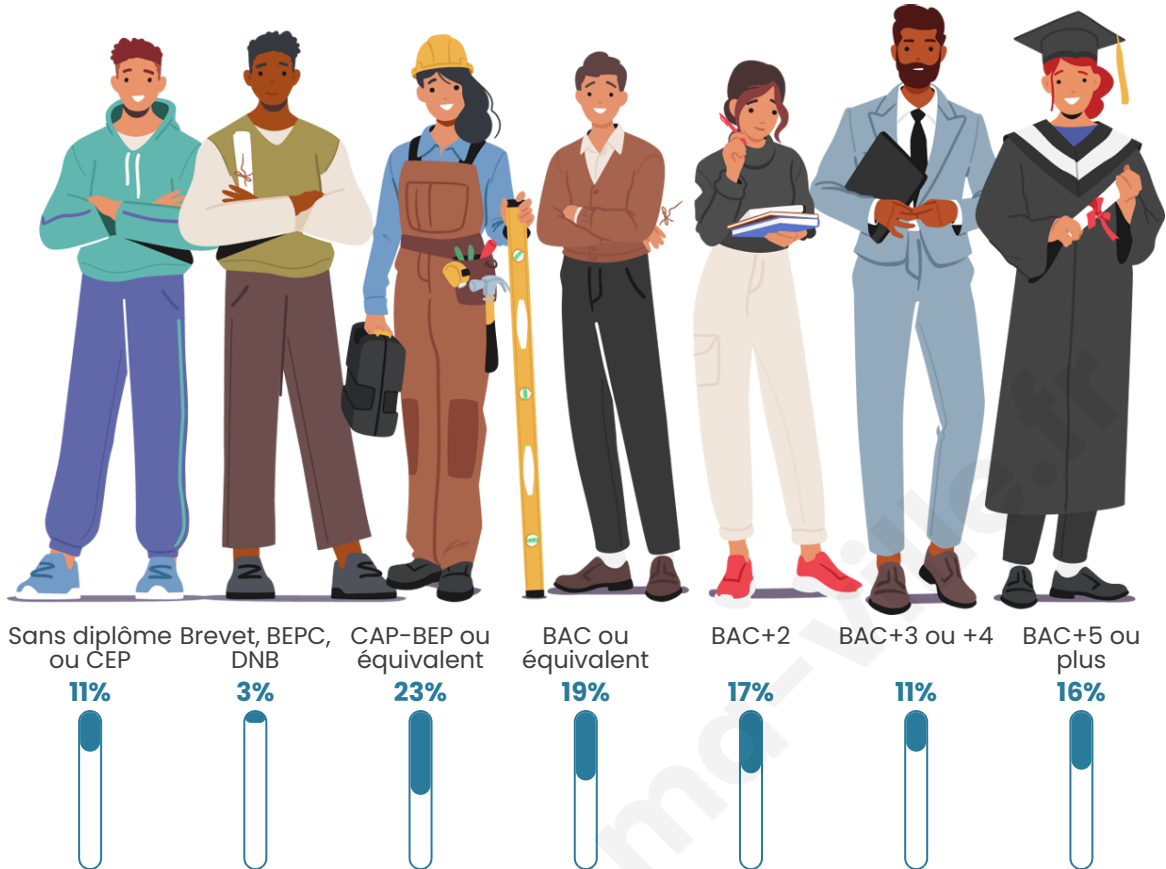

Statistiques sur la population

Nombre d'habitants

980

Age moyen

39 ans

Pop active

51.4%

Taux chômage

Tranche d'âge

Activité professionnelle

Niveau de diplôme

Composition des ménages

Profils électoraux

Premier tour

	Emmanuel MACRON	31.94 %
	Marine LE PEN	24.58 %
	Jean-Luc MÉLENCHON	13.71 %
	Éric ZEMMOUR	11.20 %
	Valérie PÉCRESSÉ	6.02 %
	Jean LASSALLE	3.85 %
	Yannick JADOT	3.51 %
	Nicolas DUPONT- AIGNAN	3.01 %
	Anne HIDALGO	1.17 %
	Fabien ROUSSEL	0.50 %
	Philippe POUTOU	0.33 %
	Nathalie ARTHAUD	0.17 %