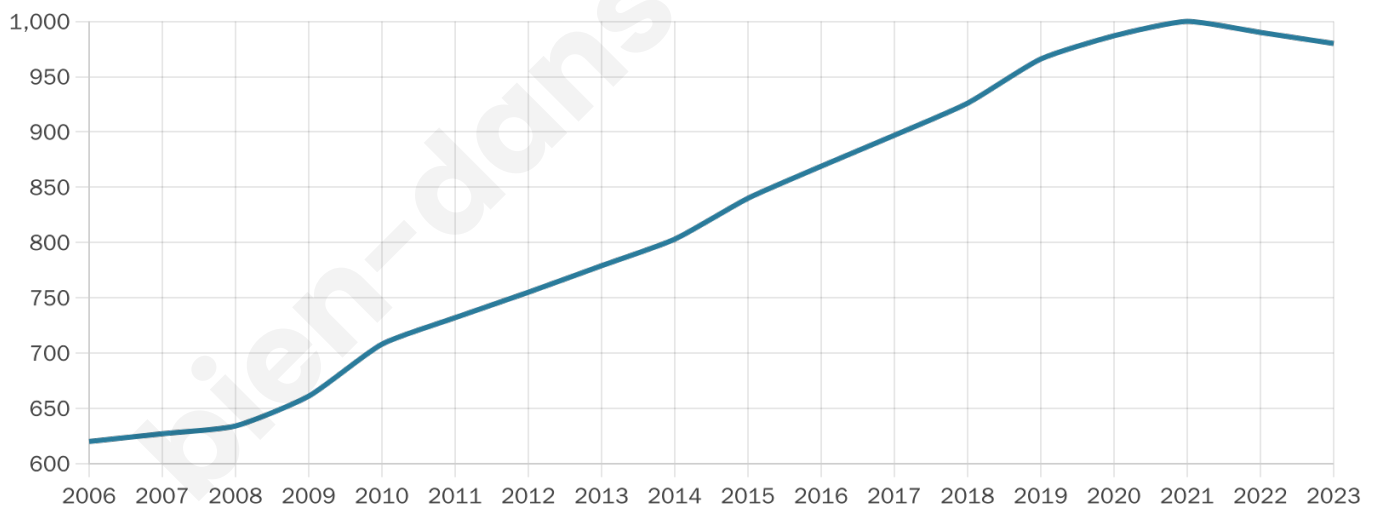

Statistiques sur la population

Nombre d'habitants

980

Age moyen

39 ans

Pop active

51.4%

Taux chômage

3.9%

Pop densité

47 h/km²

Revenu moyen

28 980 €/an

Evolution du nombre d'habitants

Sources : Institut national de la statistique et des études économiques (insee) selon Les dernières parutions officielles de 2024 portant sur les années 2020, 2021 et 2022.

Tranche d'âge

Activité professionnelle

Niveau de diplôme

Composition des ménages

Profils électoraux

Premier tour

	Emmanuel MACRON	31.94 %
	Marine LE PEN	24.58 %
	Jean-Luc MÉLENCHON	13.71 %
	Éric ZEMMOUR	11.20 %
	Valérie PÉCRESSÉ	6.02 %
	Jean LASSALLE	3.85 %
	Yannick JADOT	3.51 %
	Nicolas DUPONT- AIGNAN	3.01 %
	Anne HIDALGO	1.17 %
	Fabien ROUSSEL	0.50 %
	Philippe POUTOU	0.33 %
	Nathalie ARTHAUD	0.17 %