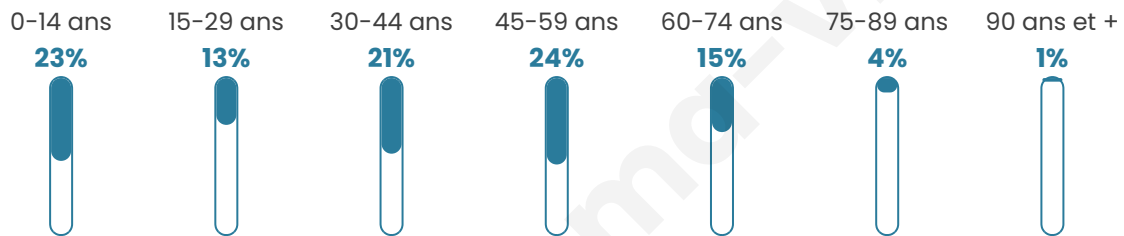

Statistiques sur la population

Nombre d'habitants

980

Age moyen

39 ans

Pop active

51.4%

Taux chômage

3.9%

Pop densité

47 h/km²

Revenu moyen

28 980 €/an

Evolution du nombre d'habitants

Sources : Institut national de la statistique et des études économiques (insee) selon Les dernières parutions officielles de 2024 portant sur les années 2020, 2021 et 2022.

Tranche d'âge

Activité professionnelle

Niveau de diplôme

Composition des ménages

Profils électoraux

Premier tour

	Emmanuel MACRON	31.94 %
	Marine LE PEN	24.58 %
	Jean-Luc MÉLENCHON	13.71 %
	Éric ZEMMOUR	11.20 %
	Valérie PÉCRESSÉ	6.02 %
	Jean LASSALLE	3.85 %
	Yannick JADOT	3.51 %
	Nicolas DUPONT- AIGNAN	3.01 %
	Anne HIDALGO	1.17 %
	Fabien ROUSSEL	0.50 %
	Philippe POUTOU	0.33 %
	Nathalie ARTHAUD	0.17 %

719 inscrits

Participation : 86.09%

Votes blancs : 2.58%

Votes nuls : 0.81%

Second tour

	Emmanuel MACRON	55,74 %
	Marine LE PEN	44,26 %

721 inscrits

Participation : 81.97%