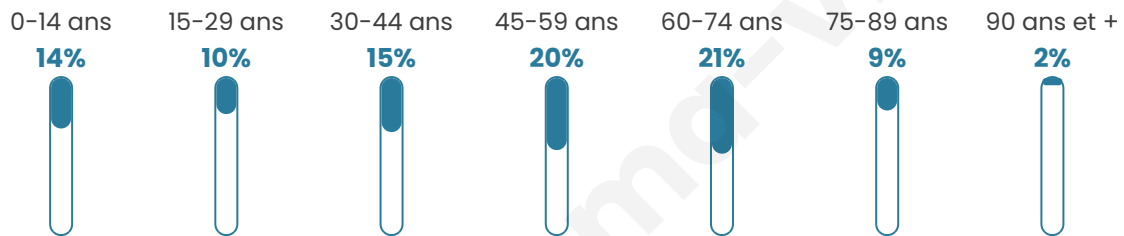

# Statistiques sur la population

Nombre d'habitants

**3 657**

Age moyen

**46 ans**

Pop active

**43.2%**

Taux chômage

**5.4%**

Pop densité

**215 h/km<sup>2</sup>**

Revenu moyen

**27 520 €/an**

## Evolution du nombre d'habitants

Sources : Institut national de la statistique et des études économiques (insee) selon Les dernières parutions officielles de 2024 portant sur les années 2020, 2021 et 2022.

## Tranche d'âge