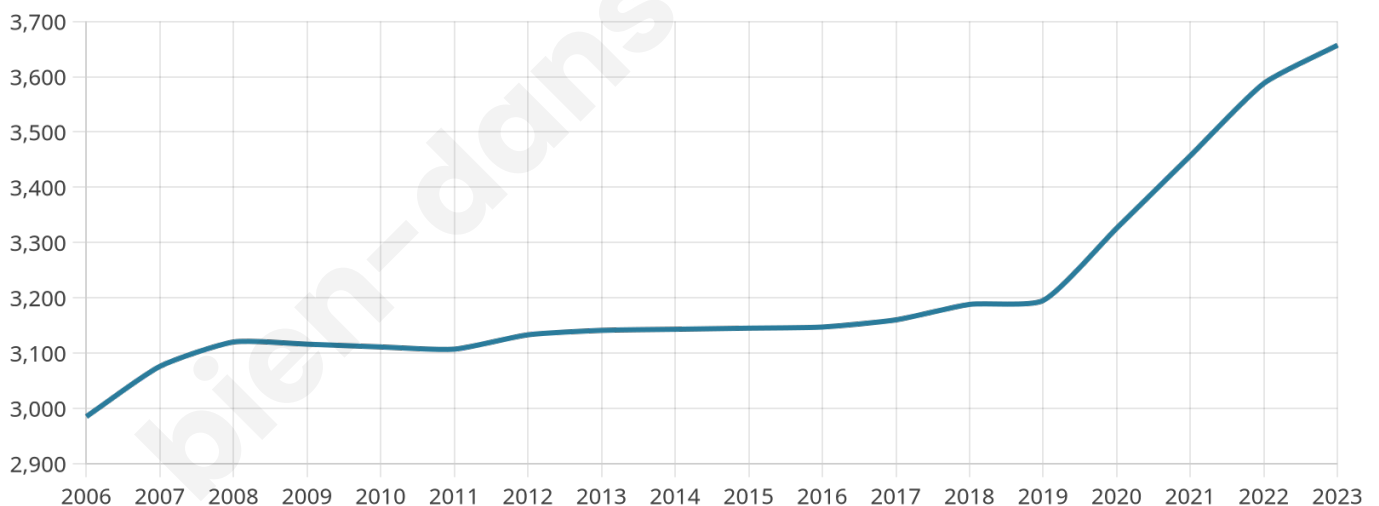

# Statistiques sur la population

Nombre d'habitants

**3 657**

Age moyen

**46 ans**

Pop active

**43.2%**

Taux chômage

**5.4%**

Pop densité

**215 h/km<sup>2</sup>**

Revenu moyen

**27 520 €/an**

## Evolution du nombre d'habitants

Sources : Institut national de la statistique et des études économiques (insee) selon Les dernières parutions officielles de 2024 portant sur les années 2020, 2021 et 2022.