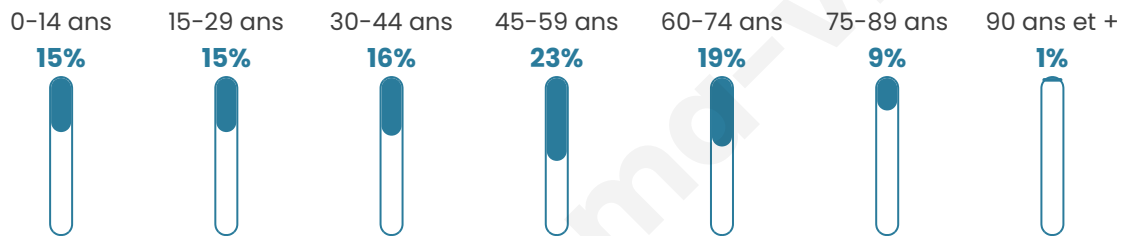

bien-dans-ma-ville

Statistiques sur la population

Nombre d'habitants

227

Age moyen

44 ans

Pop active

49.8%

Taux chômage

10.6%

Pop densité

23 h/km²

Revenu moyen

22 250 €/an

Evolution du nombre d'habitants

Sources : Institut national de la statistique et des études économiques (insee) selon Les dernières parutions officielles de 2024 portant sur les années 2020, 2021 et 2022.

Tranche d'âge

Activité professionnelle

Niveau de diplôme

Composition des ménages

Profils électoraux

Premier tour

	Emmanuel MACRON	24.34 %
	Marine LE PEN	23.68 %
	Jean-Luc MÉLENCHON	17.76 %
	Jean LASSALLE	8.55 %
	Yannick JADOT	6.58 %
	Valérie PÉCRESSÉ	5.26 %
	Nicolas DUPONT-AIGNAN	5.26 %
	Éric ZEMMOUR	3.95 %
	Anne HIDALGO	2.63 %
	Fabien ROUSSEL	1.32 %
	Philippe POUTOU	0.66 %
	Nathalie ARTHAUD	0.00 %

189 inscrits

Participation : 81.48%

Votes blancs : 0.00%

Votes nuls : 1.30%

Second tour

	Emmanuel MACRON	54,14 %
	Marine LE PEN	45,86 %

189 inscrits

Participation : 77.78%