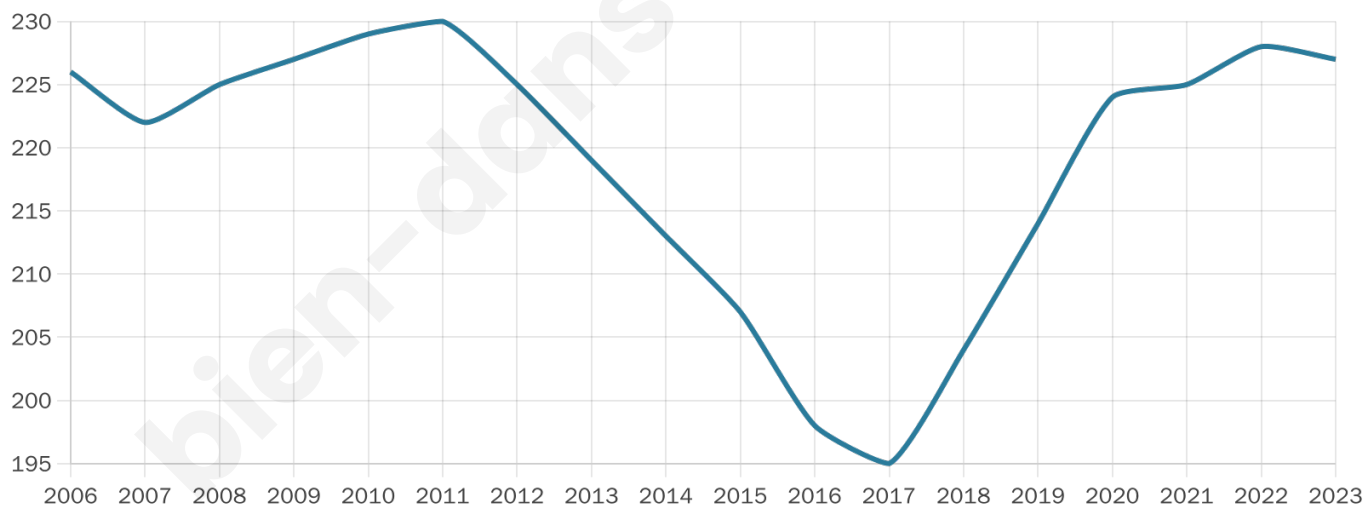

bien-dans-ma-ville

Statistiques sur la population

Nombre d'habitants

227

Age moyen

44 ans

Pop active

49.8%

Taux chômage

10.6%

Pop densité

23 h/km²

Revenu moyen

22 250 €/an

Evolution du nombre d'habitants

Sources : Institut national de la statistique et des études économiques (insee) selon Les dernières parutions officielles de 2024 portant sur les années 2020, 2021 et 2022.

Tranche d'âge

Activité professionnelle

Niveau de diplôme

Composition des ménages

Profils électoraux

Premier tour

	Emmanuel MACRON	24.34 %
	Marine LE PEN	23.68 %
	Jean-Luc MÉLENCHON	17.76 %
	Jean LASSALLE	8.55 %
	Yannick JADOT	6.58 %
	Valérie PÉCRESSÉ	5.26 %
	Nicolas DUPONT-AIGNAN	5.26 %
	Éric ZEMMOUR	3.95 %
	Anne HIDALGO	2.63 %
	Fabien ROUSSEL	1.32 %
	Philippe POUTOU	0.66 %
	Nathalie ARTHAUD	0.00 %