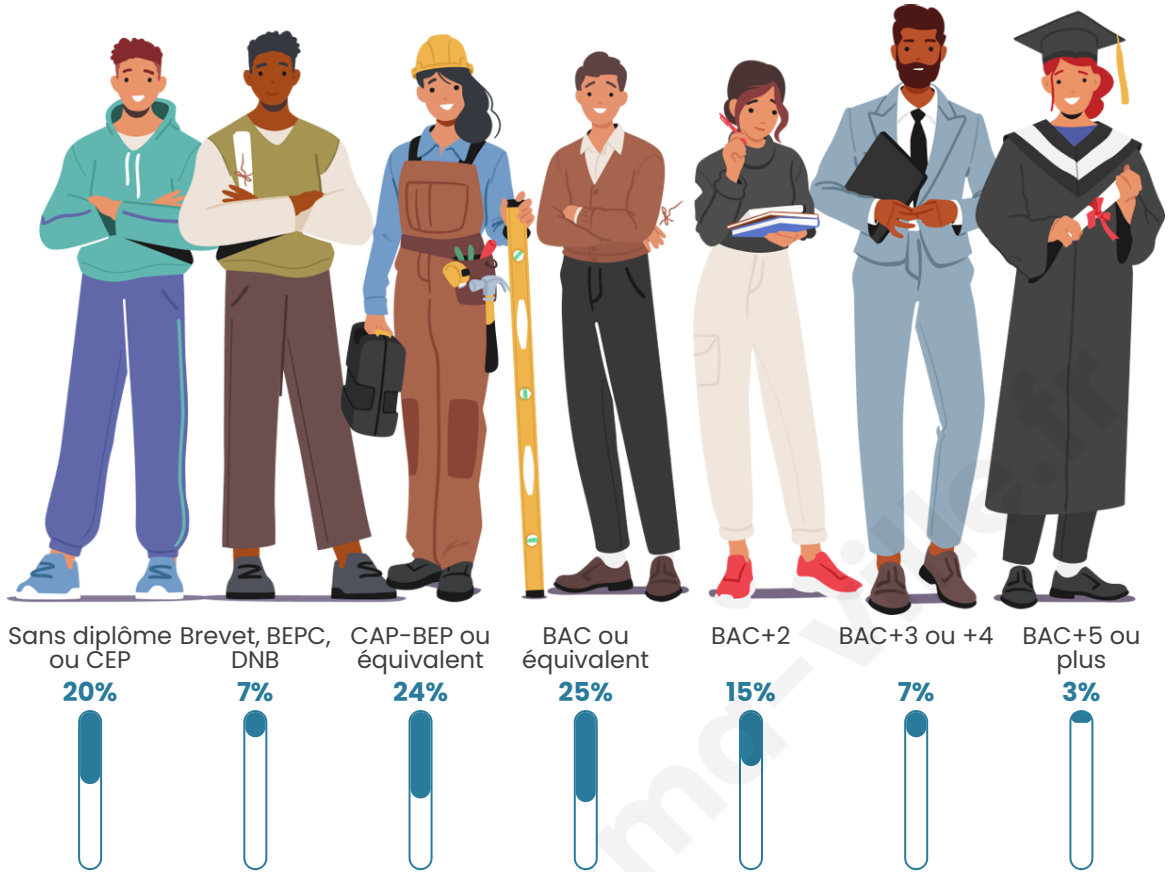

Taux chômage

10.6%

Pop densité

23 h/km²

Revenu moyen

22 250 €/an

Evolution du nombre d'habitants

Sources : Institut national de la statistique et des études économiques (insee) selon Les dernières parutions officielles de 2024 portant sur les années 2020, 2021 et 2022.

Tranche d'âge

Activité professionnelle

Niveau de diplôme

Composition des ménages

Profils électoraux

Premier tour

	Emmanuel MACRON	24.34 %
	Marine LE PEN	23.68 %
	Jean-Luc MÉLENCHON	17.76 %
	Jean LASSALLE	8.55 %
	Yannick JADOT	6.58 %
	Valérie PÉCRESSÉ	5.26 %
	Nicolas DUPONT-AIGNAN	5.26 %
	Éric ZEMMOUR	3.95 %
	Anne HIDALGO	2.63 %
	Fabien ROUSSEL	1.32 %
	Philippe POUTOU	0.66 %
	Nathalie ARTHAUD	0.00 %