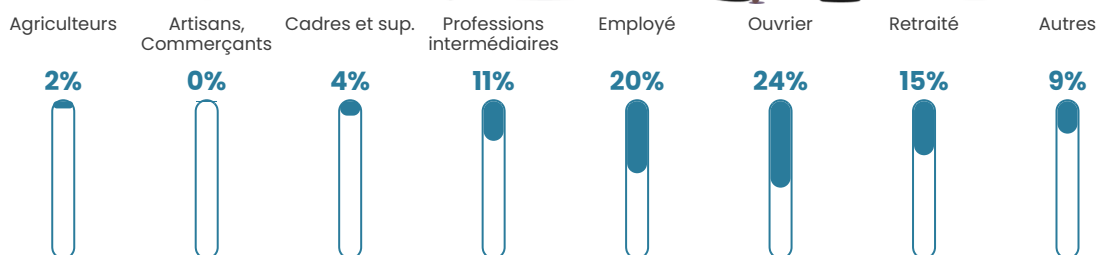

Taux chômage

10.6%

Pop densité

23 h/km²

Revenu moyen

22 250 €/an

Evolution du nombre d'habitants

Sources : Institut national de la statistique et des études économiques (insee) selon Les dernières parutions officielles de 2024 portant sur les années 2020, 2021 et 2022.

Tranche d'âge

Activité professionnelle

Niveau de diplôme

Composition des ménages

Profils électoraux

Premier tour

	Emmanuel MACRON	24.34 %
	Marine LE PEN	23.68 %
	Jean-Luc MÉLENCHON	17.76 %
	Jean LASSALLE	8.55 %
	Yannick JADOT	6.58 %
	Valérie PÉCRESSÉ	5.26 %
	Nicolas DUPONT-AIGNAN	5.26 %
	Éric ZEMMOUR	3.95 %
	Anne HIDALGO	2.63 %
	Fabien ROUSSEL	1.32 %
	Philippe POUTOU	0.66 %
	Nathalie ARTHAUD	0.00 %