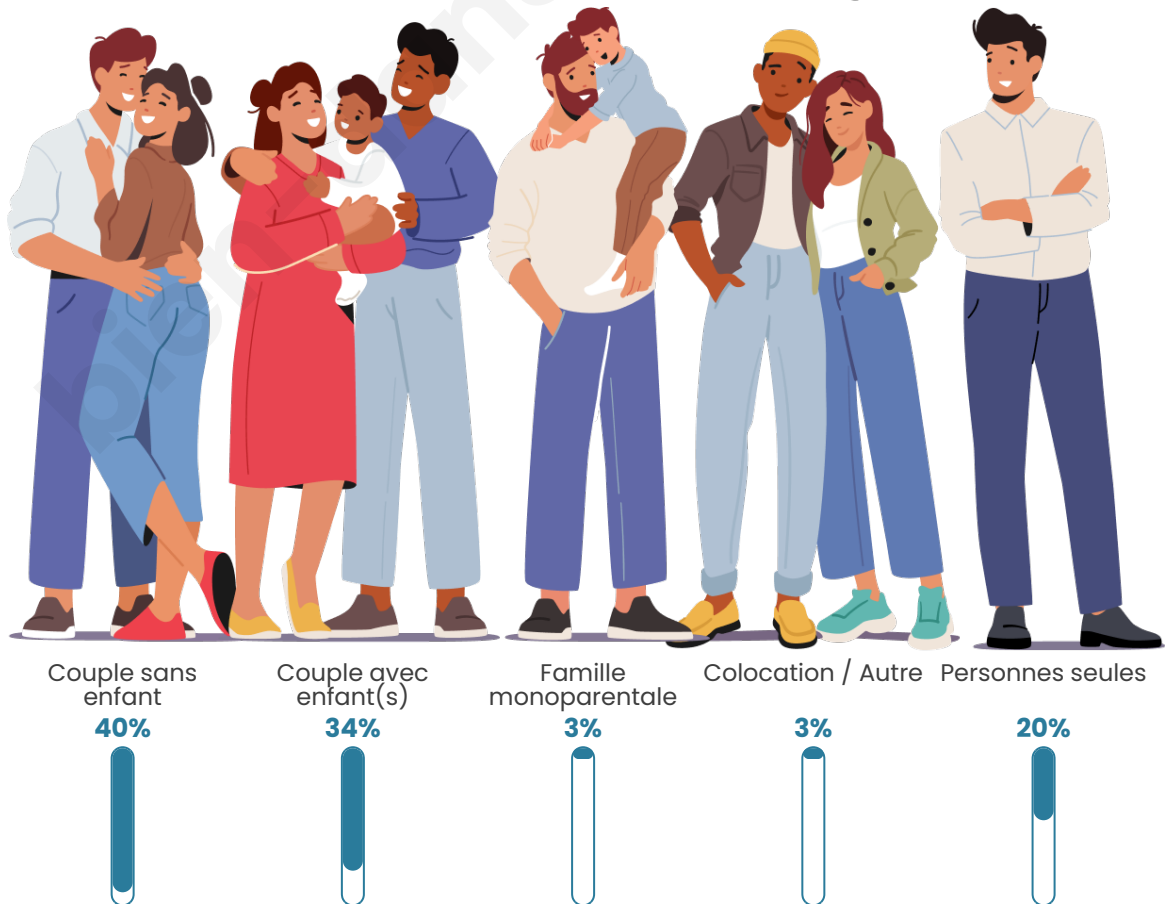

Tranche d'âge

Activité professionnelle

Niveau de diplôme

Composition des ménages

Profils électoraux

Premier tour

	Emmanuel MACRON	24.34 %
	Marine LE PEN	23.68 %
	Jean-Luc MÉLENCHON	17.76 %
	Jean LASSALLE	8.55 %
	Yannick JADOT	6.58 %
	Valérie PÉCRESSÉ	5.26 %
	Nicolas DUPONT-AIGNAN	5.26 %
	Éric ZEMMOUR	3.95 %
	Anne HIDALGO	2.63 %
	Fabien ROUSSEL	1.32 %
	Philippe POUTOU	0.66 %
	Nathalie ARTHAUD	0.00 %