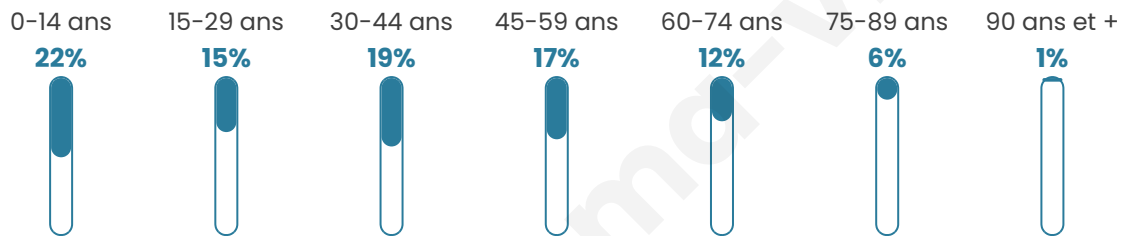

Statistiques sur la population

Nombre d'habitants

768

Age moyen

38 ans

Pop active

50.5%

Taux chômage

6%

Pop densité

27 h/km²

Revenu moyen

26 180 €/an

Evolution du nombre d'habitants

Sources : Institut national de la statistique et des études économiques (insee) selon Les dernières parutions officielles de 2024 portant sur les années 2020, 2021 et 2022.

Tranche d'âge

Activité professionnelle

Niveau de diplôme

Composition des ménages

Profils électoraux

Premier tour

	Emmanuel MACRON	33.64 %
	Marine LE PEN	23.27 %
	Jean-Luc MÉLENCHON	14.06 %
	Valérie PÉCRESSÉ	7.14 %
	Éric ZEMMOUR	5.30 %
	Jean LASSALLE	4.61 %
	Yannick JADOT	3.92 %
	Nicolas DUPONT-AIGNAN	2.76 %
	Fabien ROUSSEL	2.30 %
	Anne HIDALGO	1.84 %
	Philippe POUTOU	0.69 %
	Nathalie ARTHAUD	0.46 %