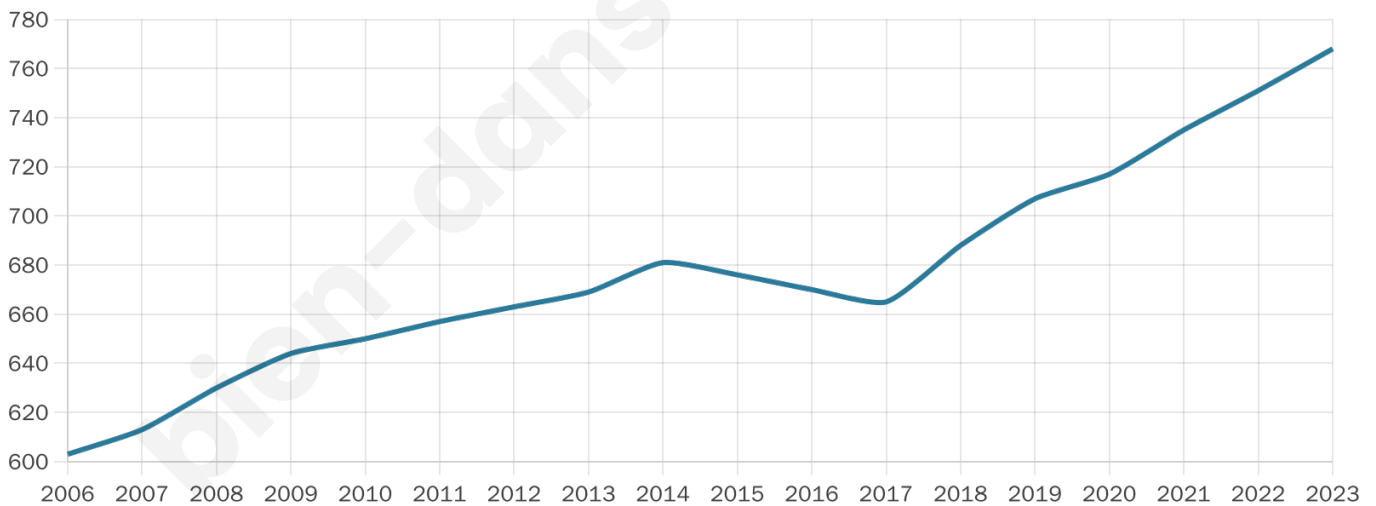

Statistiques sur la population

Nombre d'habitants

768

Age moyen

38 ans

Pop active

50.5%

Taux chômage

6%

Pop densité

27 h/km²

Revenu moyen

26 180 €/an

Evolution du nombre d'habitants

Sources : Institut national de la statistique et des études économiques (insee) selon Les dernières parutions officielles de 2024 portant sur les années 2020, 2021 et 2022.

Tranche d'âge

Activité professionnelle

Niveau de diplôme

Composition des ménages

Profils électoraux

Premier tour

	Emmanuel MACRON	33.64 %
	Marine LE PEN	23.27 %
	Jean-Luc MÉLENCHON	14.06 %
	Valérie PÉCRESSÉ	7.14 %
	Éric ZEMMOUR	5.30 %
	Jean LASSALLE	4.61 %
	Yannick JADOT	3.92 %
	Nicolas DUPONT-AIGNAN	2.76 %
	Fabien ROUSSEL	2.30 %
	Anne HIDALGO	1.84 %
	Philippe POUTOU	0.69 %
	Nathalie ARTHAUD	0.46 %