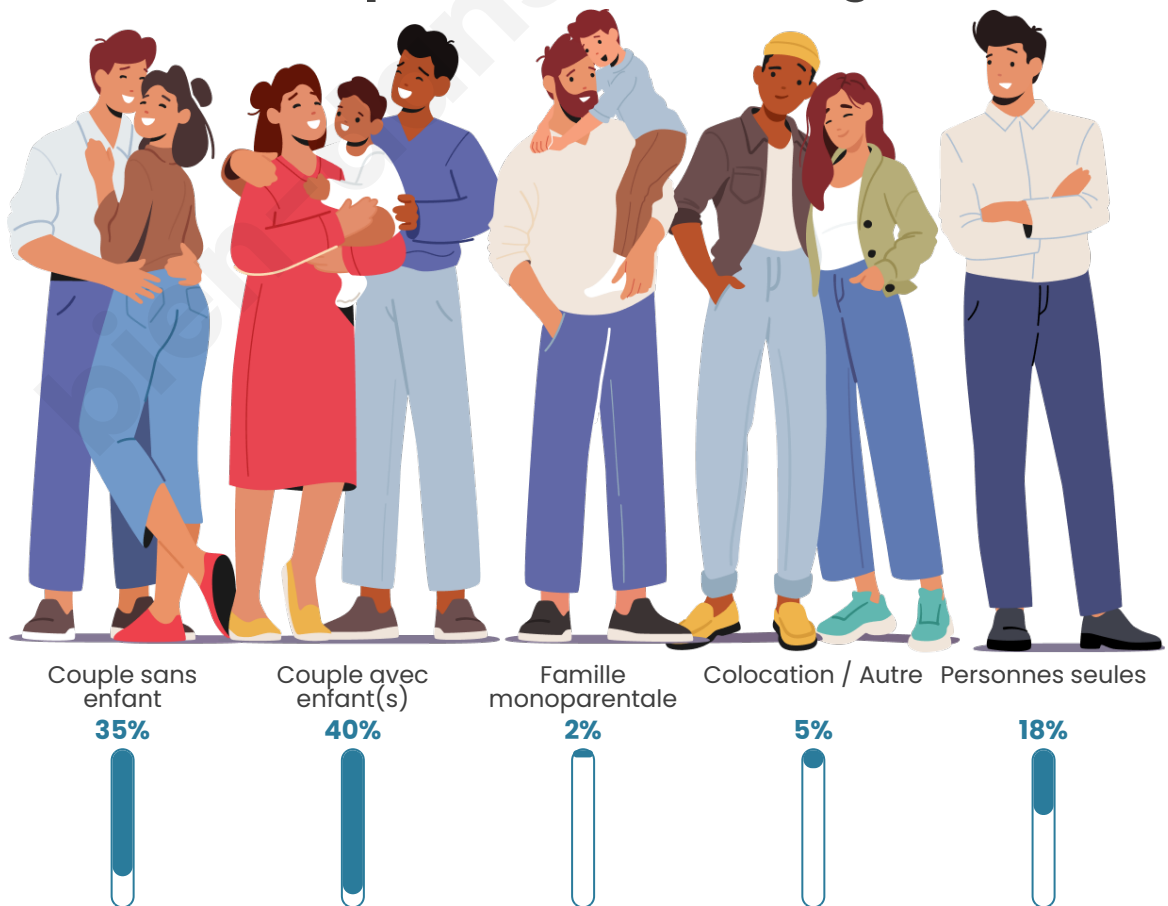

Tranche d'âge

Activité professionnelle

Niveau de diplôme

Composition des ménages

Profils électoraux

Premier tour

	Emmanuel MACRON	33.64 %
	Marine LE PEN	23.27 %
	Jean-Luc MÉLENCHON	14.06 %
	Valérie PÉCRESSÉ	7.14 %
	Éric ZEMMOUR	5.30 %
	Jean LASSALLE	4.61 %
	Yannick JADOT	3.92 %
	Nicolas DUPONT-AIGNAN	2.76 %
	Fabien ROUSSEL	2.30 %
	Anne HIDALGO	1.84 %
	Philippe POUTOU	0.69 %
	Nathalie ARTHAUD	0.46 %