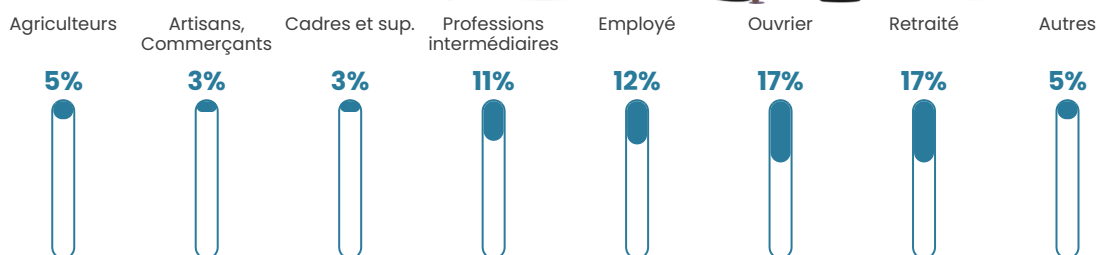

6%

Pop densité

27 h/km²

Revenu moyen

26 180 €/an

Evolution du nombre d'habitants

Sources : Institut national de la statistique et des études économiques (insee) selon Les dernières parutions officielles de 2024 portant sur les années 2020, 2021 et 2022.

Tranche d'âge

Activité professionnelle

Niveau de diplôme

Composition des ménages

Profils électoraux

Premier tour

	Emmanuel MACRON	33.64 %
	Marine LE PEN	23.27 %
	Jean-Luc MÉLENCHON	14.06 %
	Valérie PÉCRESSÉ	7.14 %
	Éric ZEMMOUR	5.30 %
	Jean LASSALLE	4.61 %
	Yannick JADOT	3.92 %
	Nicolas DUPONT-AIGNAN	2.76 %
	Fabien ROUSSEL	2.30 %
	Anne HIDALGO	1.84 %
	Philippe POUTOU	0.69 %
	Nathalie ARTHAUD	0.46 %