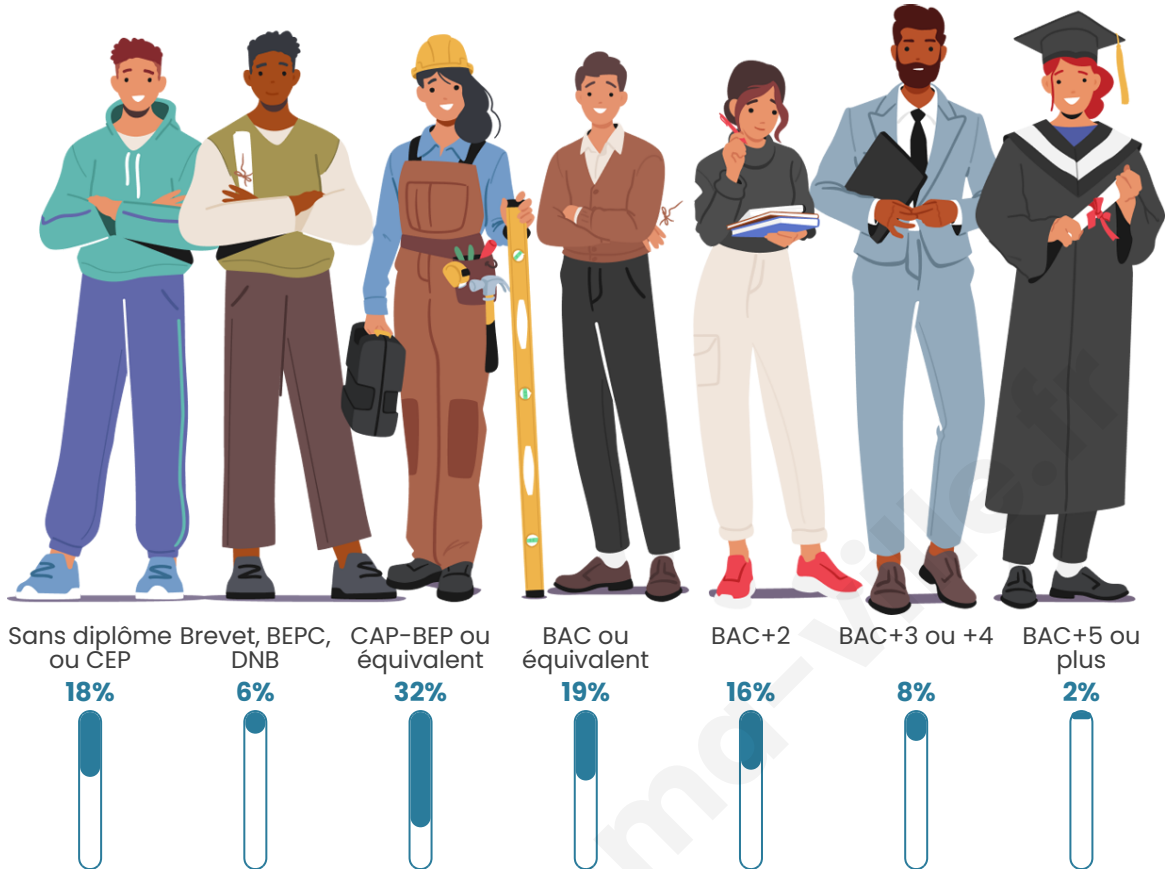

Statistiques sur la population

Nombre d'habitants

768

Age moyen

38 ans

Pop active

50.5%

Taux chômage

Tranche d'âge

Activité professionnelle

Niveau de diplôme

Composition des ménages

Profils électoraux

Premier tour

	Emmanuel MACRON	33.64 %
	Marine LE PEN	23.27 %
	Jean-Luc MÉLENCHON	14.06 %
	Valérie PÉCRESSÉ	7.14 %
	Éric ZEMMOUR	5.30 %
	Jean LASSALLE	4.61 %
	Yannick JADOT	3.92 %
	Nicolas DUPONT-AIGNAN	2.76 %
	Fabien ROUSSEL	2.30 %
	Anne HIDALGO	1.84 %
	Philippe POUTOU	0.69 %
	Nathalie ARTHAUD	0.46 %