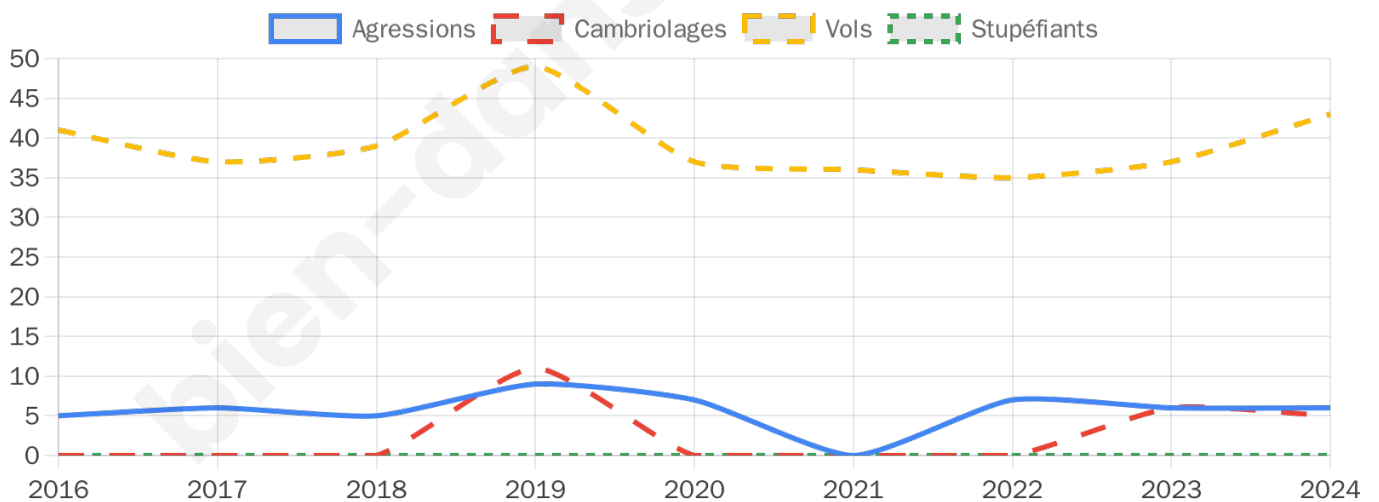

1 843 inscrits

Participation : 71.51%

Votes blancs : 1.29%

Votes nuls : 1.21%

Second tour

	Emmanuel MACRON	44,29 %
	Marine LE PEN	55,71 %

1 843 inscrits

Participation : 72.6%

Votes blancs : 4.71%

Votes nuls : 2.99%

Sécurité

Agressions physiques / sexuelles

6

Cambriolages

5

Vols / dégradations

43

Stupéfiants

0

Evolution du nombre d'infractions

Pour comparer

(en proportion du nombre d'habitants)

Sources : Bases statistiques communale, départementale et régionale de la délinquance enregistrée par la police et la gendarmerie nationales selon les dernières parutions officielles de 2025 portant sur l'année 2024 ([data.gouv](https://data.gouv.fr)).