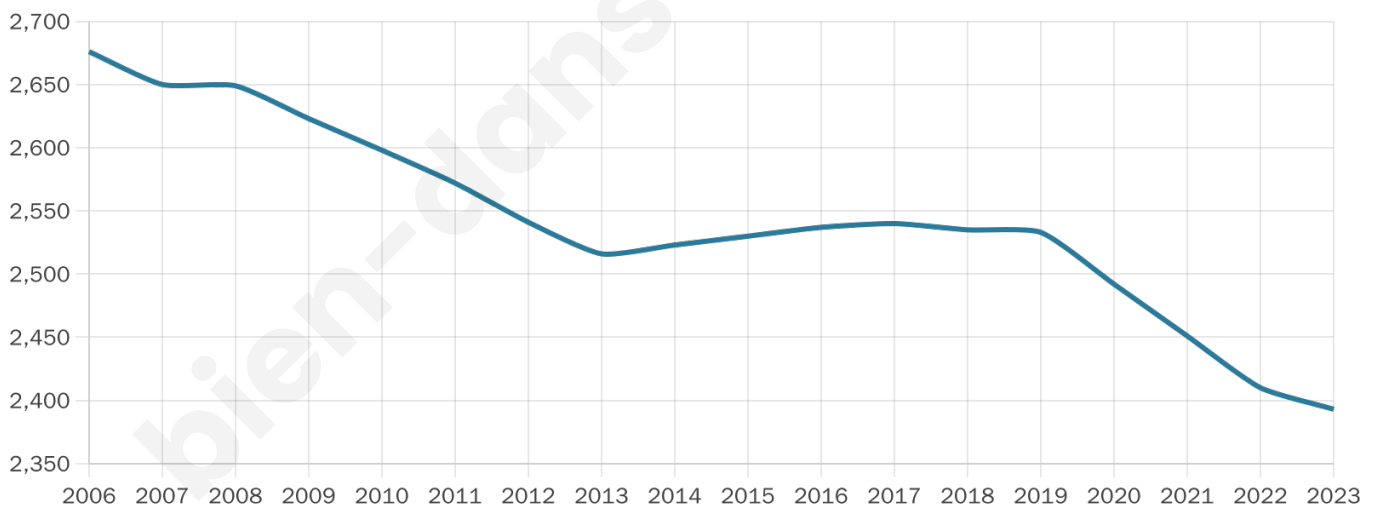

Nombre d'habitants

2 393

Age moyen

46 ans

Pop active

41.1%

Taux chômage

9.1%

Pop densité

199 h/km²

Revenu moyen

20 420 €/an

Evolution du nombre d'habitants

Sources : Institut national de la statistique et des études économiques (insee) selon Les dernières parutions officielles de 2024 portant sur les années 2020, 2021 et 2022.

Tranche d'âge

Activité professionnelle

Niveau de diplôme

Composition des ménages

Profils électoraux

Premier tour

	Marine LE PEN	35.18 %
	Emmanuel MACRON	21.95 %
	Jean-Luc MÉLENCHON	17.43 %
	Éric ZEMMOUR	6.69 %
	Valérie PÉCRESSÉ	5.29 %
	Jean LASSALLE	2.96 %
	Yannick JADOT	2.96 %
	Fabien ROUSSEL	2.72 %
	Nicolas DUPONT-AIGNAN	2.02 %
	Anne HIDALGO	1.32 %
	Nathalie ARTHAUD	0.86 %
	Philippe POUTOU	0.62 %