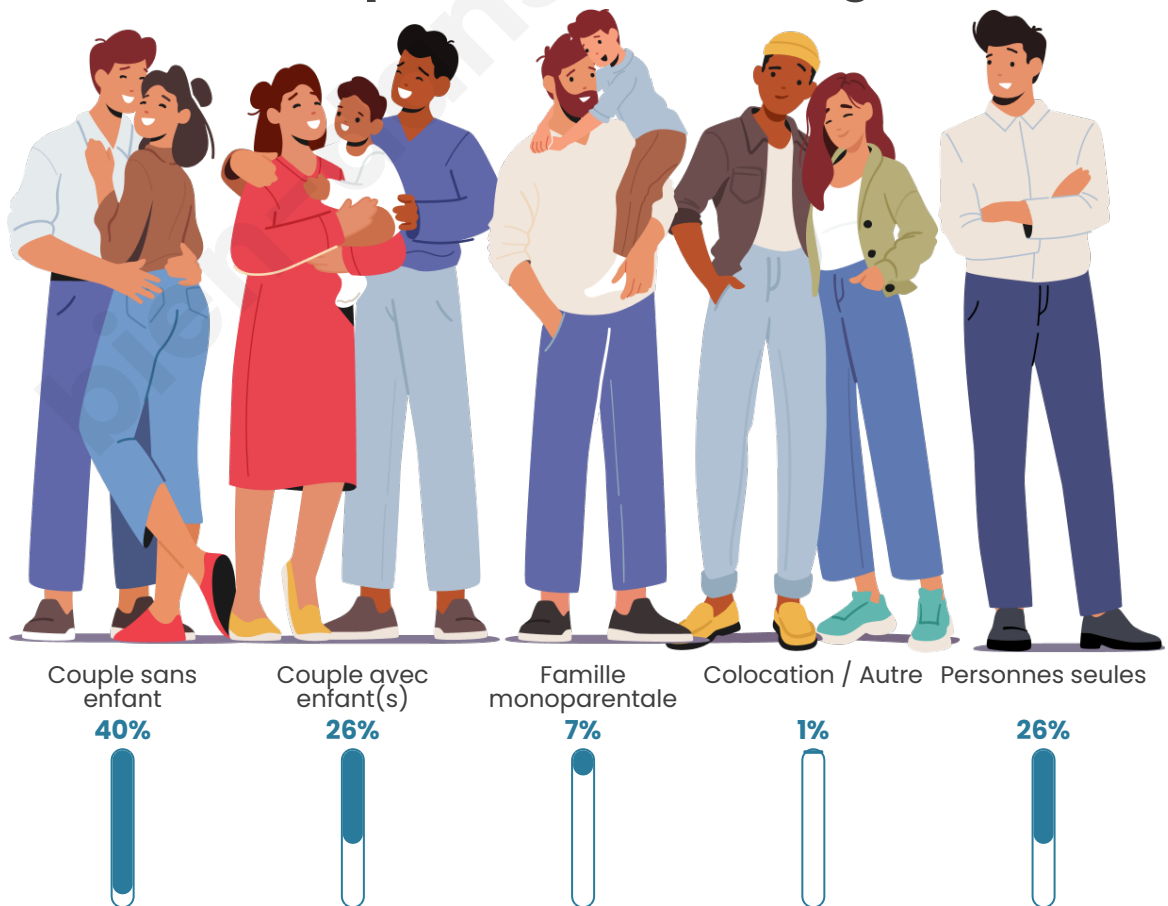

Nombre d'habitants

2 393

Age moyen

46 ans

Pop active

41.1%

Taux chômage

9.1%

Tranche d'âge

Activité professionnelle

Niveau de diplôme

Composition des ménages

Profils électoraux

Premier tour

	Marine LE PEN	35.18 %
	Emmanuel MACRON	21.95 %
	Jean-Luc MÉLENCHON	17.43 %
	Éric ZEMMOUR	6.69 %
	Valérie PÉCRESSÉ	5.29 %
	Jean LASSALLE	2.96 %
	Yannick JADOT	2.96 %
	Fabien ROUSSEL	2.72 %
	Nicolas DUPONT-AIGNAN	2.02 %
	Anne HIDALGO	1.32 %
	Nathalie ARTHAUD	0.86 %
	Philippe POUTOU	0.62 %