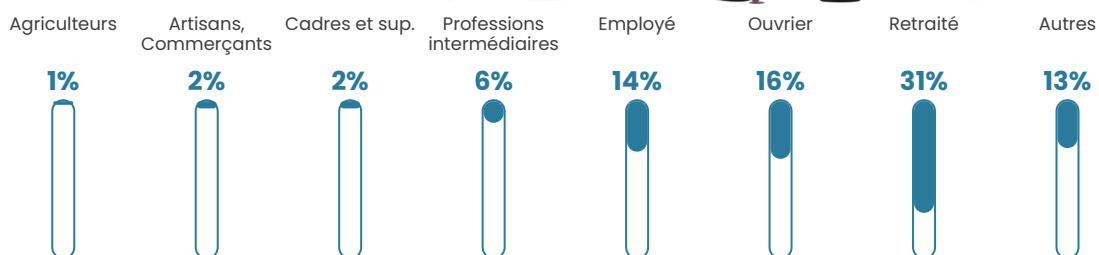

Pop densité

199 h/km²

Revenu moyen

20 420 €/an

Evolution du nombre d'habitants

Sources : Institut national de la statistique et des études économiques (insee) selon Les dernières parutions officielles de 2024 portant sur les années 2020, 2021 et 2022.

Tranche d'âge

Activité professionnelle

Niveau de diplôme

Composition des ménages

Profils électoraux

Premier tour

	Marine LE PEN	35.18 %
	Emmanuel MACRON	21.95 %
	Jean-Luc MÉLENCHON	17.43 %
	Éric ZEMMOUR	6.69 %
	Valérie PÉCRESSÉ	5.29 %
	Jean LASSALLE	2.96 %
	Yannick JADOT	2.96 %
	Fabien ROUSSEL	2.72 %
	Nicolas DUPONT-AIGNAN	2.02 %
	Anne HIDALGO	1.32 %
	Nathalie ARTHAUD	0.86 %
	Philippe POUTOU	0.62 %