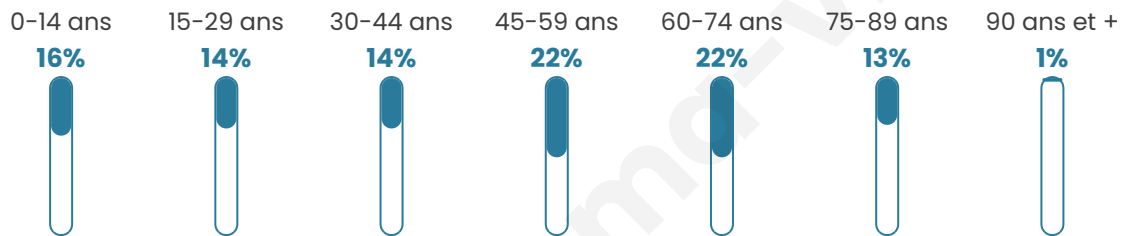

Nombre d'habitants

2 393

Age moyen

46 ans

Pop active

41.1%

Taux chômage

9.1%

Pop densité

199 h/km²

Revenu moyen

20 420 €/an

Evolution du nombre d'habitants

Sources : Institut national de la statistique et des études économiques (insee) selon Les dernières parutions officielles de 2024 portant sur les années 2020, 2021 et 2022.

Tranche d'âge

Activité professionnelle

Niveau de diplôme

Composition des ménages

Profils électoraux

Premier tour

	Marine LE PEN	35.18 %
	Emmanuel MACRON	21.95 %
	Jean-Luc MÉLENCHON	17.43 %
	Éric ZEMMOUR	6.69 %
	Valérie PÉCRESSÉ	5.29 %
	Jean LASSALLE	2.96 %
	Yannick JADOT	2.96 %
	Fabien ROUSSEL	2.72 %
	Nicolas DUPONT-AIGNAN	2.02 %
	Anne HIDALGO	1.32 %
	Nathalie ARTHAUD	0.86 %
	Philippe POUTOU	0.62 %

1 843 inscrits

Participation : 71.51%

Votes blancs : 1.29%

Votes nuls : 1.21%

Second tour

	Emmanuel MACRON	44,29 %
	Marine LE PEN	55,71 %

1 843 inscrits

Participation : 72.6%