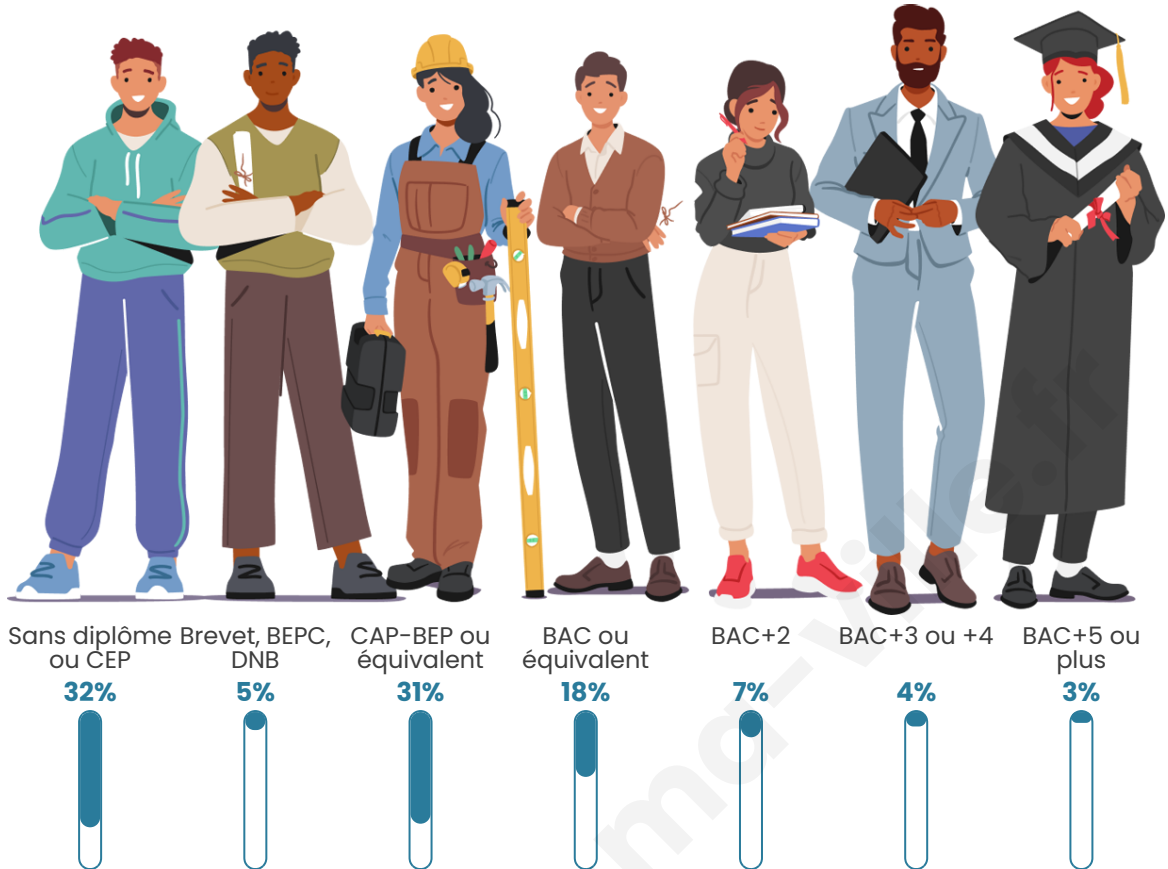

Nombre d'habitants

2 393

Age moyen

46 ans

Pop active

41.1%

Taux chômage

9.1%

Tranche d'âge

Activité professionnelle

Niveau de diplôme

Composition des ménages

Profils électoraux

Premier tour

	Marine LE PEN	35.18 %
	Emmanuel MACRON	21.95 %
	Jean-Luc MÉLENCHON	17.43 %
	Éric ZEMMOUR	6.69 %
	Valérie PÉCRESSÉ	5.29 %
	Jean LASSALLE	2.96 %
	Yannick JADOT	2.96 %
	Fabien ROUSSEL	2.72 %
	Nicolas DUPONT-AIGNAN	2.02 %
	Anne HIDALGO	1.32 %
	Nathalie ARTHAUD	0.86 %
	Philippe POUTOU	0.62 %