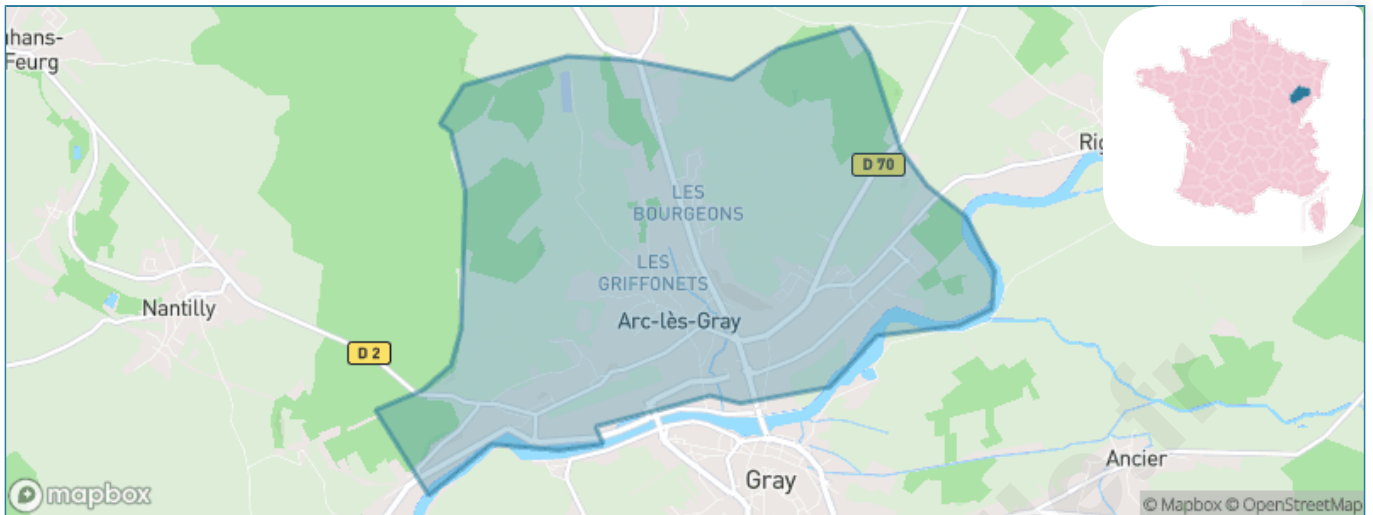

Version web

Ville de Arc-lès-Gray

Présenté par

BIEN dans
ma **VILLE** 

Sommaire

Situation géographique	3
Statistiques sur la population	4
Evolution du nombre d'habitants	4
Tranche d'âge	5
0-14 ans	5
15-29 ans	5
30-44 ans	5
45-59 ans	5
60-74 ans	5
75-89 ans	5
90 ans et +	5
Activité professionnelle	5
Agriculteurs	5
Artisans, Commerçants	5
Cadres et sup.	5
Professions intermédiaires	5
Employé	5
Ouvrier	5
Retraité	5
Autres	5
Niveau de diplôme	6
Sans diplôme ou CEP	6
Brevet, BEPC, DNB	6
CAP-BEP ou équivalent	6
BAC ou équivalent	6
BAC+2	6
BAC+3 ou +4	6
BAC+5 ou plus	6
Composition des ménages	6
Couple sans enfant	6
Couple avec enfant(s)	6
Famille monoparentale	6
Colocation / Autre	6
Personnes seules	6
Profils électoraux	7
Premier tour	7
Sécurité	8
Evolution du nombre d'infractions	8
Pour comparer	9
Services à la population	10
Commerce	10
Éducation	10
Villes autour de Arc-lès-Gray	11
Avis sur la ville de Arc-lès-Gray	12
Moyenne par critère	12
Villes autour de Arc-lès-Gray	12
Répartition des avis par note	12
Répartition des avis par note	12

Situation géographique

i Informations clés

- **Région** : Bourgogne-Franche-Comté
- **Département** : Haute-Saône
- **Code postal** : 70100
- **Superficie** : 12 km²

RÉGION
BOURGOGNE
FRANCHE
COMTE

Statistiques sur la population