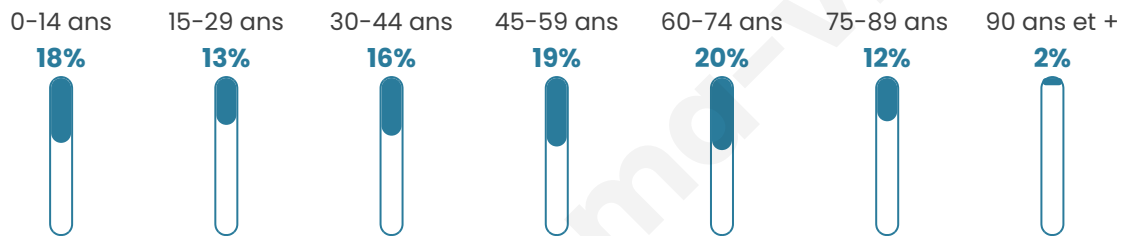

Statistiques sur la population

Nombre d'habitants

1 620

Age moyen

45 ans

Pop active

42.5%

Taux chômage

7.3%

Pop densité

108 h/km²

Revenu moyen

22 480 €/an

Evolution du nombre d'habitants

Sources : Institut national de la statistique et des études économiques (insee) selon Les dernières parutions officielles de 2024 portant sur les années 2020, 2021 et 2022.

Tranche d'âge

Activité professionnelle

Niveau de diplôme

Composition des ménages

Profils électoraux

Premier tour

	Emmanuel MACRON	29.96 %
	Marine LE PEN	27.23 %
	Jean-Luc MÉLENCHON	15.36 %
	Éric ZEMMOUR	5.99 %
	Valérie PÉCRESSÉ	5.45 %
	Jean LASSALLE	4.58 %
	Yannick JADOT	3.92 %
	Fabien ROUSSEL	2.40 %
	Nicolas DUPONT- AIGNAN	2.40 %
	Anne HIDALGO	1.31 %
	Philippe POUTOU	0.87 %
	Nathalie ARTHAUD	0.54 %

Second tour

	Emmanuel MACRON	56,89 %
	Marine LE PEN	43,11 %

1 197 inscrits

Participation : 77.11%

Votes blancs : 6.93%

Votes nuls : 2.6%

1 197 inscrits

Participation : 79.7%