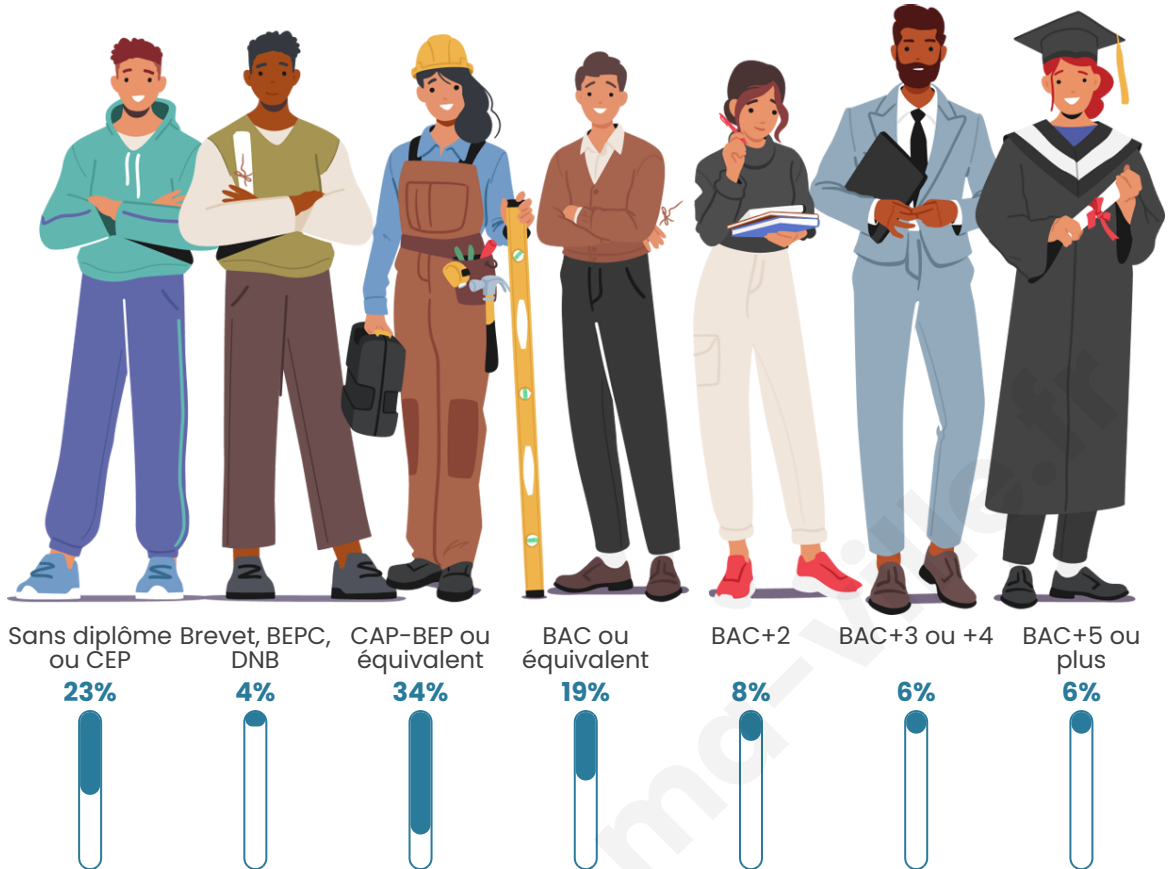

Statistiques sur la population

Nombre d'habitants

1 620

Age moyen

45 ans

Pop active

42.5%

Taux chômage

Tranche d'âge

Activité professionnelle

Niveau de diplôme

Composition des ménages

Profils électoraux

Premier tour

	Emmanuel MACRON	29.96 %
	Marine LE PEN	27.23 %
	Jean-Luc MÉLENCHON	15.36 %
	Éric ZEMMOUR	5.99 %
	Valérie PÉCRESSÉ	5.45 %
	Jean LASSALLE	4.58 %
	Yannick JADOT	3.92 %
	Fabien ROUSSEL	2.40 %
	Nicolas DUPONT- AIGNAN	2.40 %
	Anne HIDALGO	1.31 %
	Philippe POUTOU	0.87 %
	Nathalie ARTHAUD	0.54 %