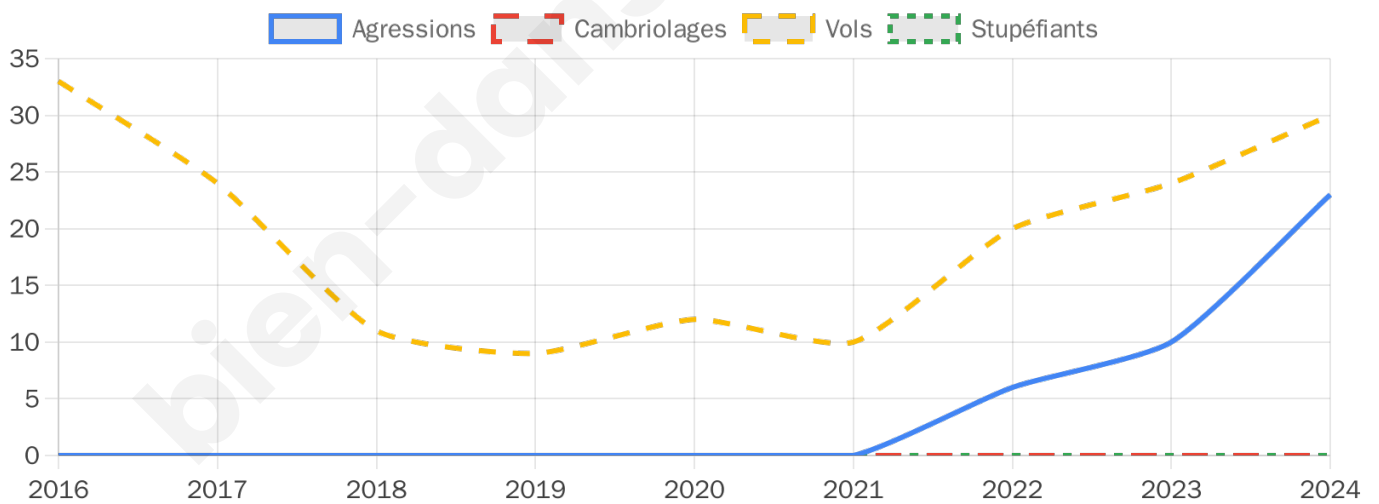

Second tour

	Emmanuel MACRON	56,89 %
	Marine LE PEN	43,11 %

1 197 inscrits

Participation : 77.11%

Votes blancs : 6.93%

Votes nuls : 2.6%

1 197 inscrits

Participation : 79.7%

Votes blancs : 2.52%

Votes nuls : 1.26%

Sécurité

Agressions physiques / sexuelles

23

Cambriolages

0

Vols / dégradations

30

Stupéfiants

0

Evolution du nombre d'infractions

Pour comparer

(en proportion du nombre d'habitants)

Sources : Bases statistiques communale, départementale et régionale de la délinquance enregistrée par la police et la gendarmerie nationales selon les dernières parutions officielles de 2025 portant sur l'année 2024 ([data.gouv](https://data.gouv.fr)).