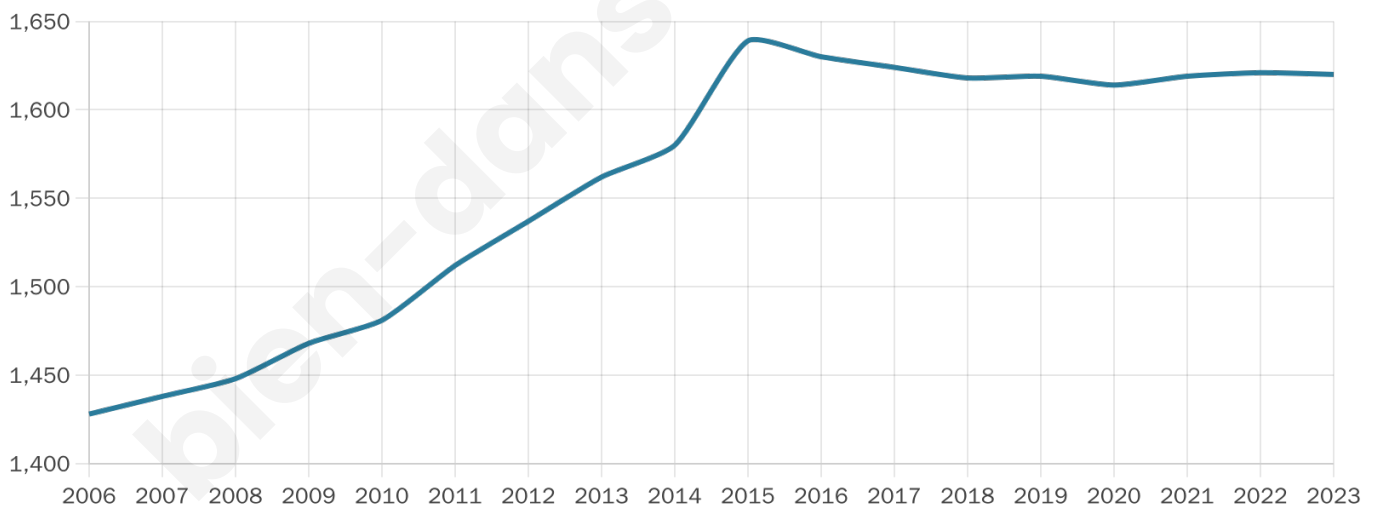

Statistiques sur la population

Nombre d'habitants

1 620

Age moyen

45 ans

Pop active

42.5%

Taux chômage

7.3%

Pop densité

108 h/km²

Revenu moyen

22 480 €/an

Evolution du nombre d'habitants

Sources : Institut national de la statistique et des études économiques (insee) selon Les dernières parutions officielles de 2024 portant sur les années 2020, 2021 et 2022.

Tranche d'âge

Activité professionnelle

Niveau de diplôme

Composition des ménages

Profils électoraux

Premier tour

	Emmanuel MACRON	29.96 %
	Marine LE PEN	27.23 %
	Jean-Luc MÉLENCHON	15.36 %
	Éric ZEMMOUR	5.99 %
	Valérie PÉCRESSÉ	5.45 %
	Jean LASSALLE	4.58 %
	Yannick JADOT	3.92 %
	Fabien ROUSSEL	2.40 %
	Nicolas DUPONT- AIGNAN	2.40 %
	Anne HIDALGO	1.31 %
	Philippe POUTOU	0.87 %
	Nathalie ARTHAUD	0.54 %