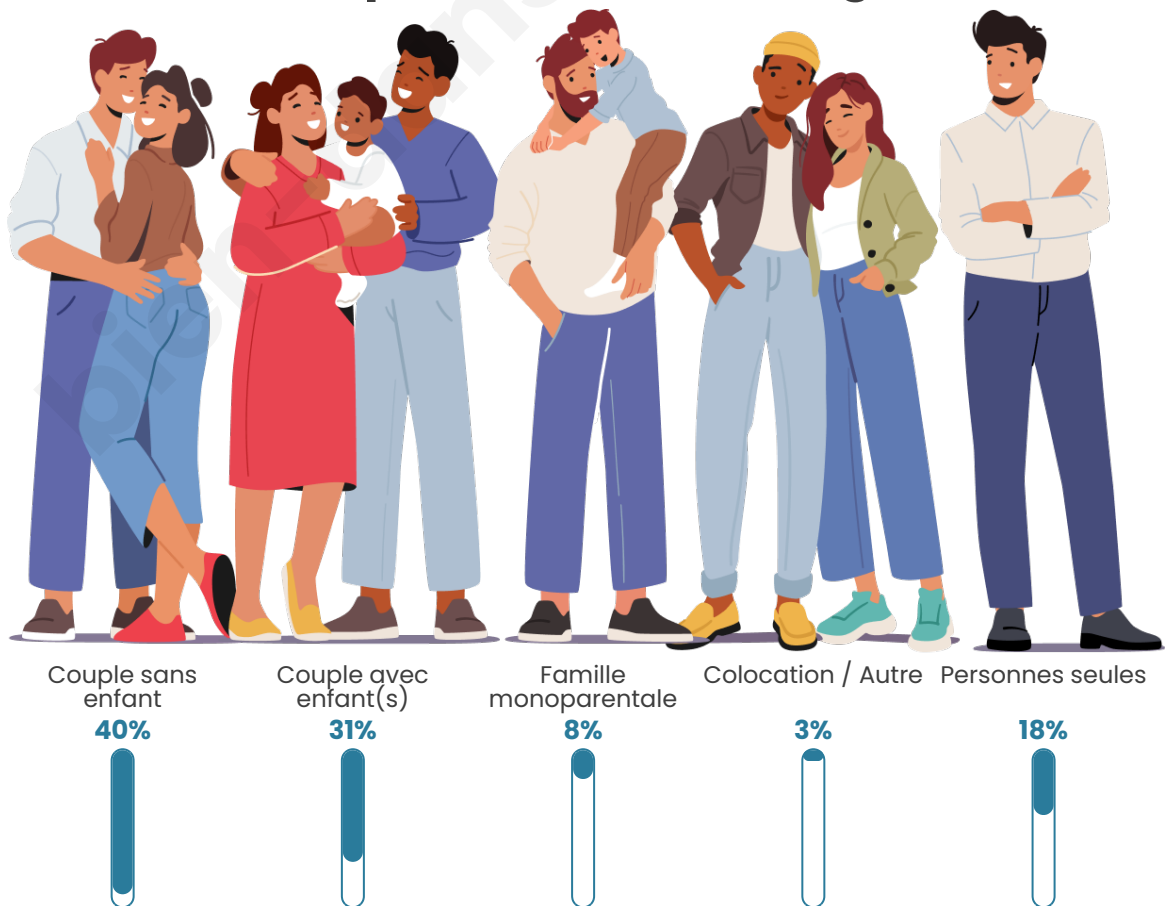

Tranche d'âge

Activité professionnelle

Niveau de diplôme

Composition des ménages

Profils électoraux

Premier tour

	Emmanuel MACRON	29.96 %
	Marine LE PEN	27.23 %
	Jean-Luc MÉLENCHON	15.36 %
	Éric ZEMMOUR	5.99 %
	Valérie PÉCRESSÉ	5.45 %
	Jean LASSALLE	4.58 %
	Yannick JADOT	3.92 %
	Fabien ROUSSEL	2.40 %
	Nicolas DUPONT- AIGNAN	2.40 %
	Anne HIDALGO	1.31 %
	Philippe POUTOU	0.87 %
	Nathalie ARTHAUD	0.54 %