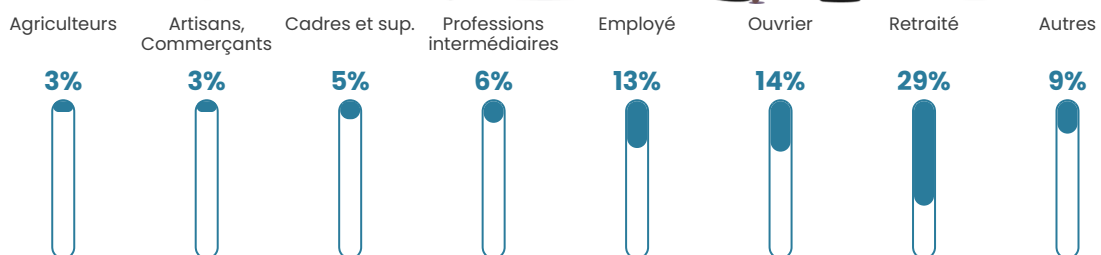

7.3%

Pop densité

108 h/km²

Revenu moyen

22 480 €/an

Evolution du nombre d'habitants

Sources : Institut national de la statistique et des études économiques (insee) selon Les dernières parutions officielles de 2024 portant sur les années 2020, 2021 et 2022.

Tranche d'âge

Activité professionnelle

Niveau de diplôme

Composition des ménages

Profils électoraux

Premier tour

	Emmanuel MACRON	29.96 %
	Marine LE PEN	27.23 %
	Jean-Luc MÉLENCHON	15.36 %
	Éric ZEMMOUR	5.99 %
	Valérie PÉCRESSÉ	5.45 %
	Jean LASSALLE	4.58 %
	Yannick JADOT	3.92 %
	Fabien ROUSSEL	2.40 %
	Nicolas DUPONT- AIGNAN	2.40 %
	Anne HIDALGO	1.31 %
	Philippe POUTOU	0.87 %
	Nathalie ARTHAUD	0.54 %