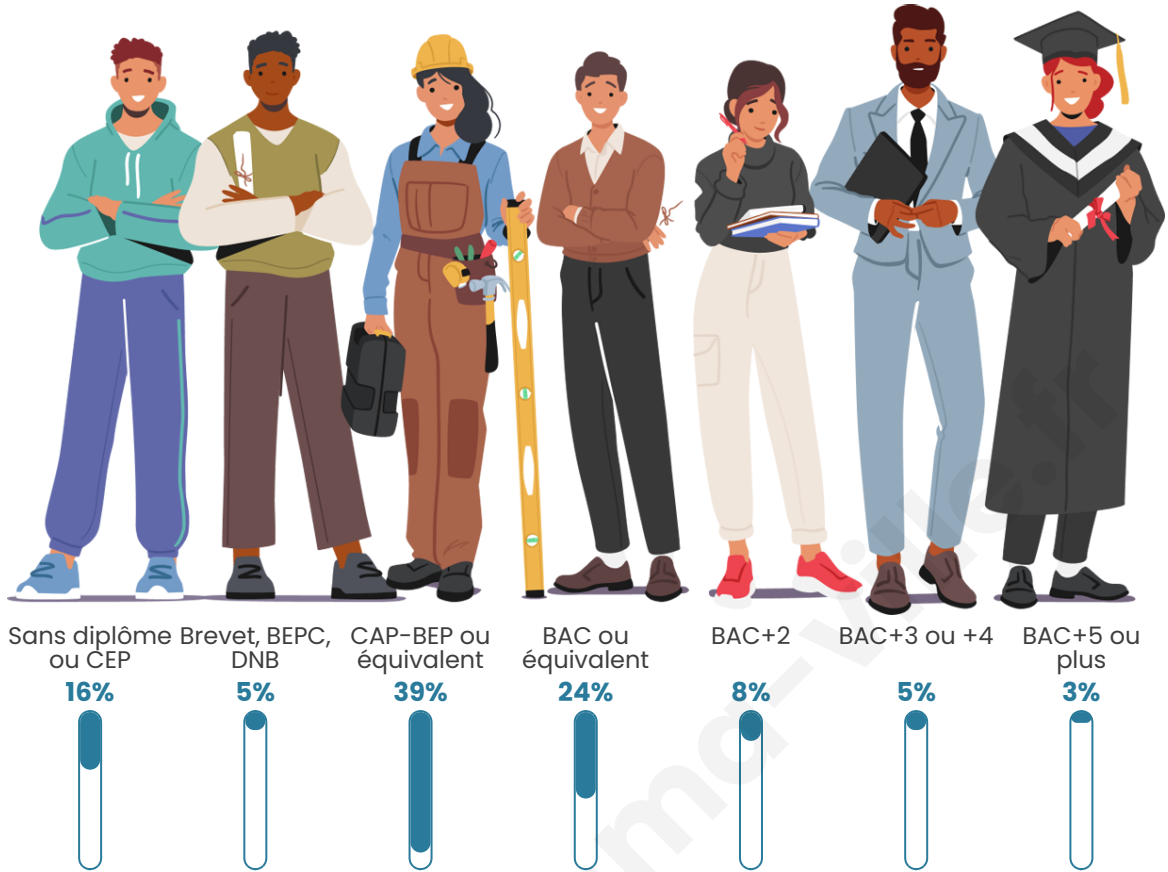

Tranche d'âge

Activité professionnelle

Niveau de diplôme

Composition des ménages

Profils électoraux

Premier tour

	Marine LE PEN	34.15 %
	Emmanuel MACRON	30.49 %
	Jean-Luc MÉLENCHON	16.46 %
	Jean LASSALLE	5.49 %
	Éric ZEMMOUR	3.05 %
	Yannick JADOT	3.05 %
	Valérie PÉCRESE	3.05 %
	Anne HIDALGO	1.22 %
	Nicolas DUPONT-AIGNAN	1.22 %
	Nathalie ARTHAUD	0.61 %
	Fabien ROUSSEL	0.61 %
	Philippe POUTOU	0.61 %