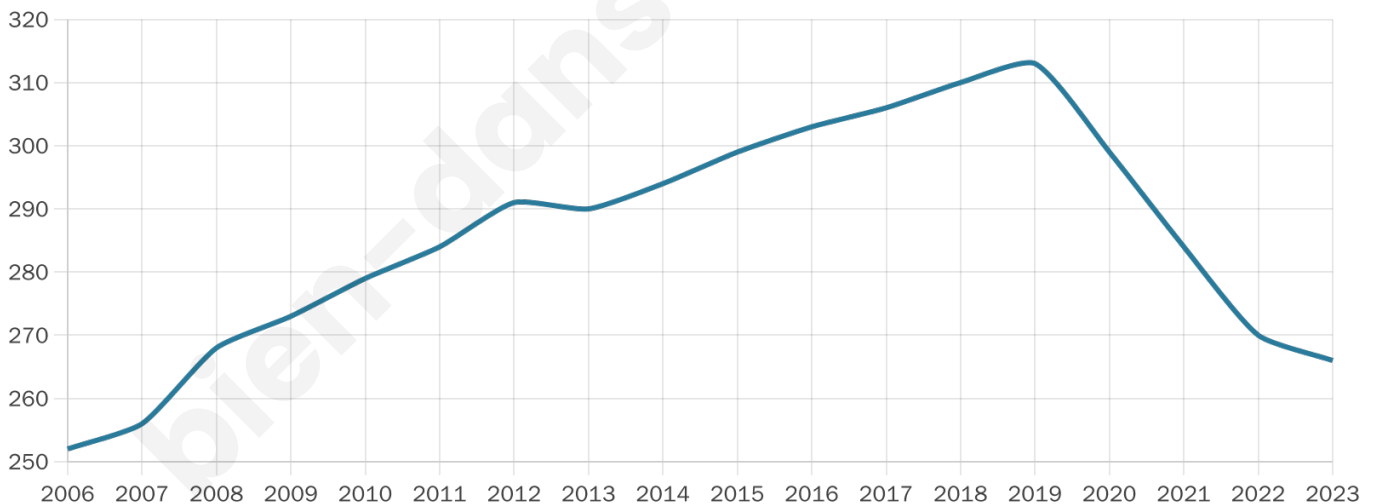

Age moyen

36 ans

Pop active

57.9%

Taux chômage

4.6%

Pop densité

67 h/km²

Revenu moyen

21 640 €/an

Evolution du nombre d'habitants

Sources : Institut national de la statistique et des études économiques (insee) selon Les dernières parutions officielles de 2024 portant sur les années 2020, 2021 et 2022.