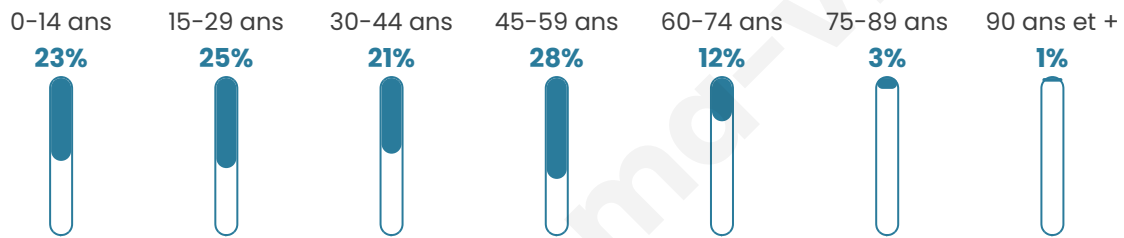

Age moyen

36 ans

Pop active

57.9%

Taux chômage

4.6%

Pop densité

67 h/km²

Revenu moyen

21 640 €/an

Evolution du nombre d'habitants

Sources : Institut national de la statistique et des études économiques (insee) selon Les dernières parutions officielles de 2024 portant sur les années 2020, 2021 et 2022.

Tranche d'âge

Activité professionnelle

Niveau de diplôme

Composition des ménages

Profils électoraux

Premier tour

	Marine LE PEN	34.15 %
	Emmanuel MACRON	30.49 %
	Jean-Luc MÉLENCHON	16.46 %
	Jean LASSALLE	5.49 %
	Éric ZEMMOUR	3.05 %
	Yannick JADOT	3.05 %
	Valérie PÉCRESE	3.05 %
	Anne HIDALGO	1.22 %
	Nicolas DUPONT-AIGNAN	1.22 %
	Nathalie ARTHAUD	0.61 %
	Fabien ROUSSEL	0.61 %
	Philippe POUTOU	0.61 %