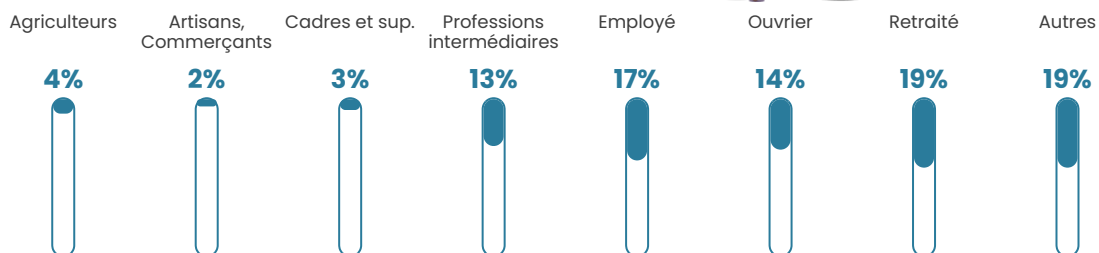

Age moyen

36 ans

Pop active

57.9%

Taux chômage

4.6%

Pop densité

67 h/km²

Revenu moyen

21 640 €/an

Evolution du nombre d'habitants

Sources : Institut national de la statistique et des études économiques (insee) selon Les dernières parutions officielles de 2024 portant sur les années 2020, 2021 et 2022.

Tranche d'âge

Activité professionnelle

Niveau de diplôme

Composition des ménages

Profils électoraux

Premier tour

	Marine LE PEN	34.15 %
	Emmanuel MACRON	30.49 %
	Jean-Luc MÉLENCHON	16.46 %
	Jean LASSALLE	5.49 %
	Éric ZEMMOUR	3.05 %
	Yannick JADOT	3.05 %
	Valérie PÉCRESE	3.05 %
	Anne HIDALGO	1.22 %
	Nicolas DUPONT-AIGNAN	1.22 %
	Nathalie ARTHAUD	0.61 %
	Fabien ROUSSEL	0.61 %
	Philippe POUTOU	0.61 %