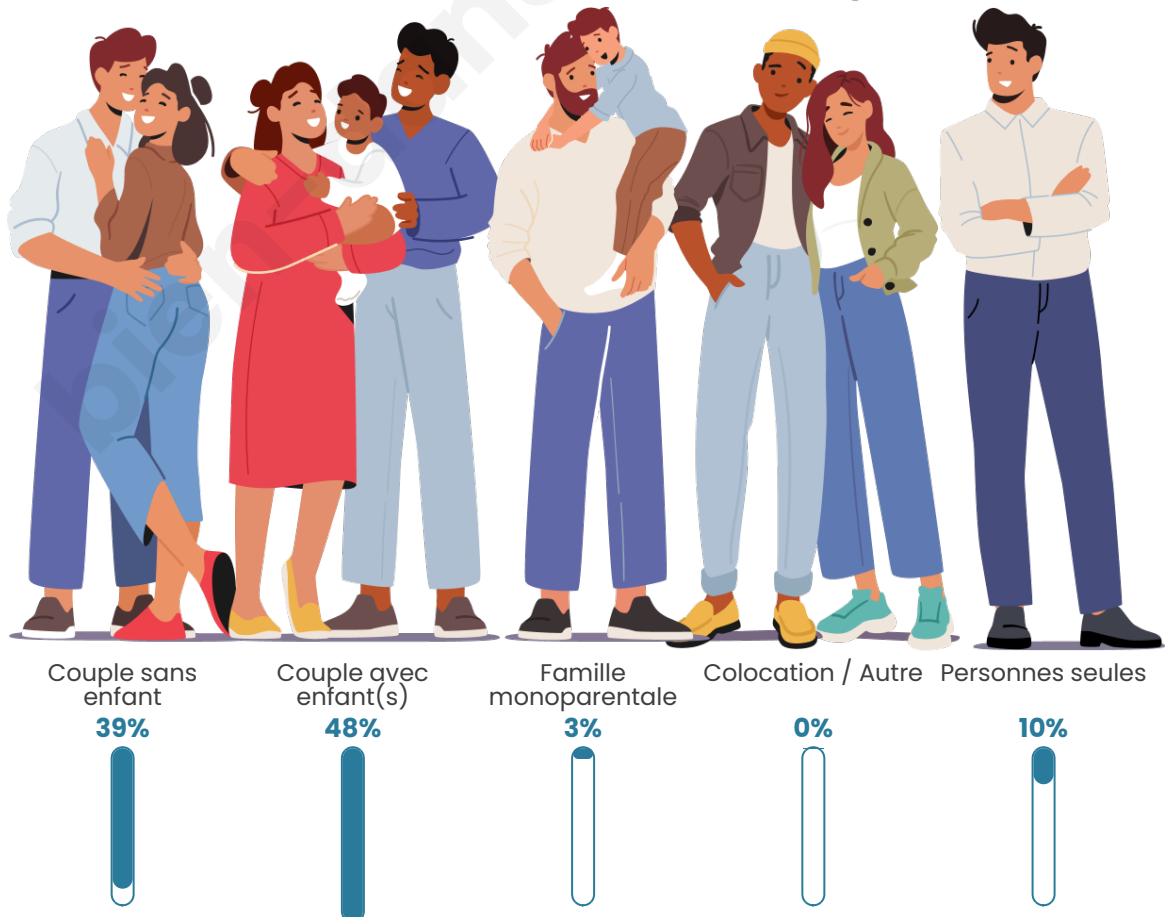

Tranche d'âge

Activité professionnelle

Niveau de diplôme

Composition des ménages

Profils électoraux

Premier tour

	Marine LE PEN	34.15 %
	Emmanuel MACRON	30.49 %
	Jean-Luc MÉLENCHON	16.46 %
	Jean LASSALLE	5.49 %
	Éric ZEMMOUR	3.05 %
	Yannick JADOT	3.05 %
	Valérie PÉCRESE	3.05 %
	Anne HIDALGO	1.22 %
	Nicolas DUPONT-AIGNAN	1.22 %
	Nathalie ARTHAUD	0.61 %
	Fabien ROUSSEL	0.61 %
	Philippe POUTOU	0.61 %