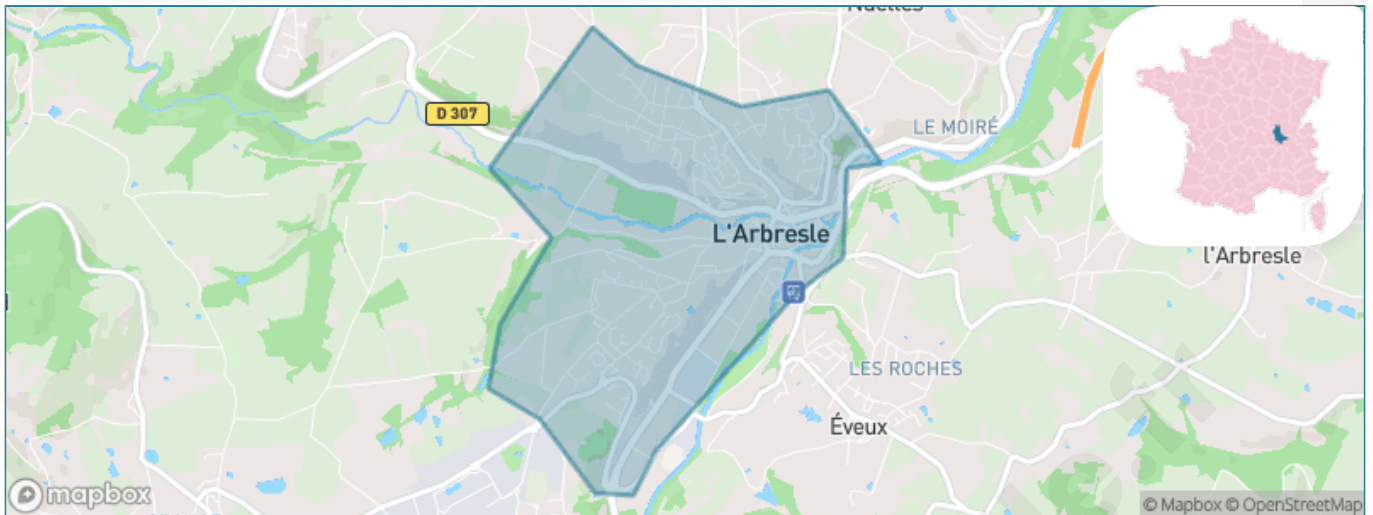

Version web

Ville de L'Arbresle

Présenté par

BIEN dans
ma **VILLE** 

Sommaire

Situation géographique	3
Statistiques sur la population	4
Evolution du nombre d'habitants	4
Tranche d'âge	5
0-14 ans	5
15-29 ans	5
30-44 ans	5
45-59 ans	5
60-74 ans	5
75-89 ans	5
90 ans et +	5
Activité professionnelle	5
Agriculteurs	5
Artisans, Commerçants	5
Cadres et sup.	5
Professions intermédiaires	5
Employé	5
Ouvrier	5
Retraité	5
Autres	5
Niveau de diplôme	6
Sans diplôme ou CEP	6
Brevet, BEPC, DNB	6
CAP-BEP ou équivalent	6
BAC ou équivalent	6
BAC+2	6
BAC+3 ou +4	6
BAC+5 ou plus	6
Composition des ménages	6
Couple sans enfant	6
Couple avec enfant(s)	6
Famille monoparentale	6
Colocation / Autre	6
Personnes seules	6
Profil électoraux	7
Premier tour	7
Sécurité	8
Evolution du nombre d'infractions	8
Pour comparer	9
Services à la population	10
Commerce	10
Éducation	10
Villes autour de L'Arbresle	11
Avis sur la ville de L'Arbresle	12
Moyenne par critère	12
Villes autour de L'Arbresle	12
Répartition des avis par note	12
Répartition des avis par note	12

Situation géographique

i Informations clés

- **Région** : Auvergne-Rhône-Alpes
- **Département** : Rhône
- **Code postal** : 69210
- **Superficie** : 3 km²

RHÔNE
LE DÉPARTEMENT

Statistiques sur la population