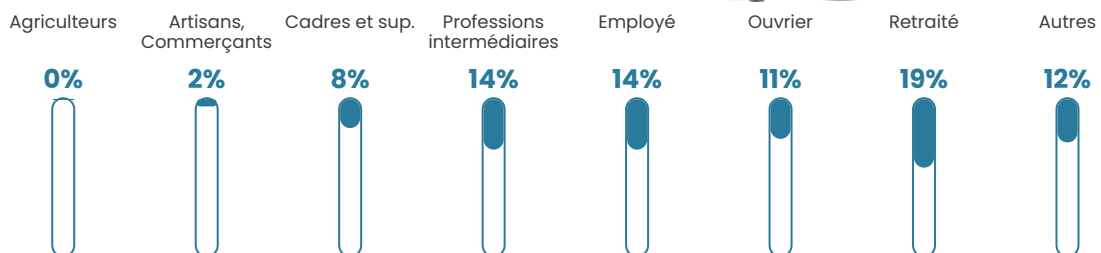

Pop densité

2 179 h/km²

Revenu moyen

23 450 €/an

Evolution du nombre d'habitants

Sources : Institut national de la statistique et des études économiques (insee) selon Les dernières parutions officielles de 2024 portant sur les années 2020, 2021 et 2022.

Tranche d'âge

Activité professionnelle

Niveau de diplôme

Composition des ménages

Profils électoraux

Premier tour

	Emmanuel MACRON	26.88 %
	Jean-Luc MÉLENCHON	26.53 %
	Marine LE PEN	18.73 %
	Éric ZEMMOUR	7.33 %
	Yannick JADOT	6.60 %
	Valérie PÉCRESE	4.33 %
	Fabien ROUSSEL	2.72 %
	Jean LASSALLE	2.24 %
	Nicolas DUPONT-AIGNAN	1.99 %
	Anne HIDALGO	1.74 %
	Nathalie ARTHAUD	0.47 %
	Philippe POUTOU	0.44 %