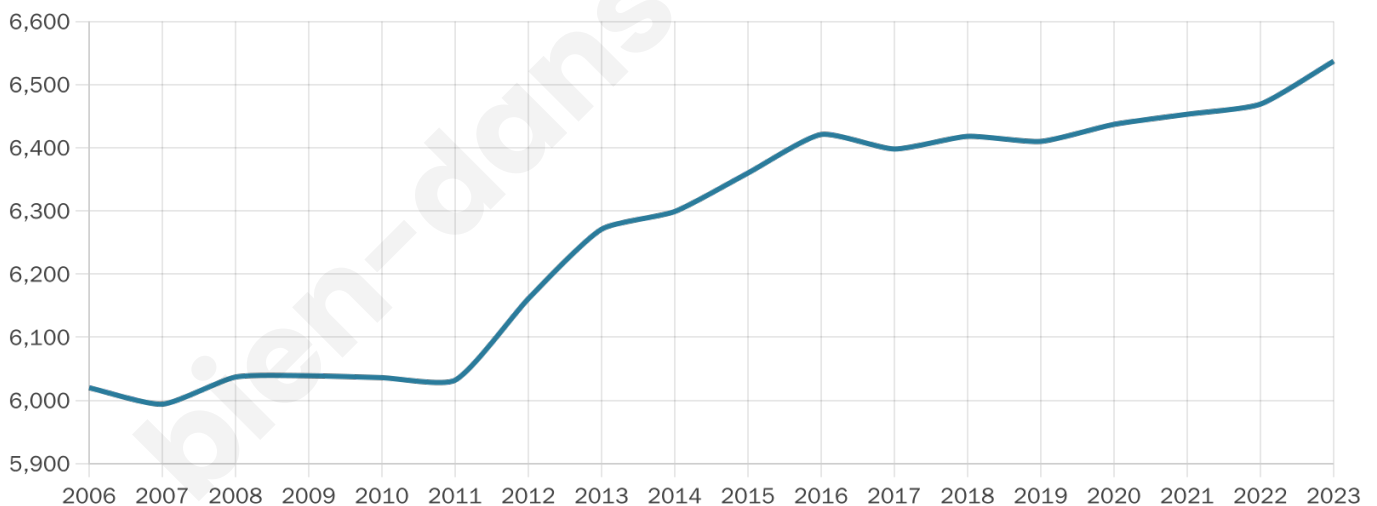

Nombre d'habitants

6 537

Age moyen

40 ans

Pop active

47.9%

Taux chômage

7.1%

Pop densité

2 179 h/km²

Revenu moyen

23 450 €/an

Evolution du nombre d'habitants

Sources : Institut national de la statistique et des études économiques (insee) selon Les dernières parutions officielles de 2024 portant sur les années 2020, 2021 et 2022.

Tranche d'âge

Activité professionnelle

Niveau de diplôme

Composition des ménages

Profils électoraux

Premier tour

	Emmanuel MACRON	26.88 %
	Jean-Luc MÉLENCHON	26.53 %
	Marine LE PEN	18.73 %
	Éric ZEMMOUR	7.33 %
	Yannick JADOT	6.60 %
	Valérie PÉCRESE	4.33 %
	Fabien ROUSSEL	2.72 %
	Jean LASSALLE	2.24 %
	Nicolas DUPONT-AIGNAN	1.99 %
	Anne HIDALGO	1.74 %
	Nathalie ARTHAUD	0.47 %
	Philippe POUTOU	0.44 %