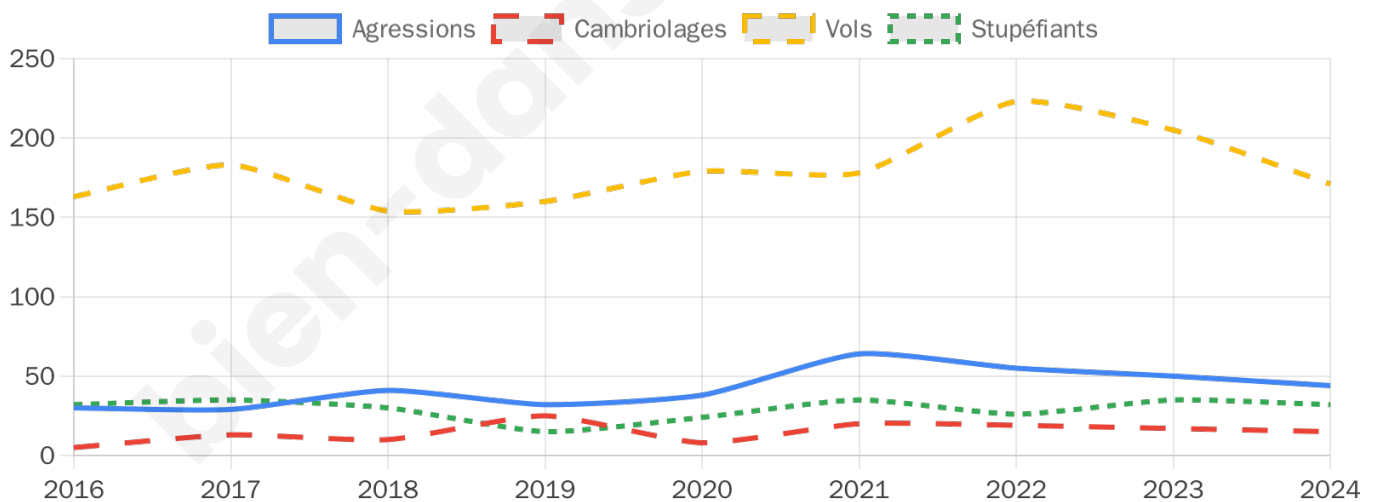

4 170 inscrits

Participation : 77.53%

Votes blancs : 1.48%

Votes nuls : 0.59%

Second tour

	Emmanuel MACRON	63,37 %
	Marine LE PEN	36,63 %

4 172 inscrits

Participation : 72.34%

Votes blancs : 7.12%

Votes nuls : 2.15%

Sécurité

Agressions physiques / sexuelles

44

Cambriolages

15

Vols / dégradations

171

Stupéfiants

32

Evolution du nombre d'infractions

Pour comparer

(en proportion du nombre d'habitants)

Sources : Bases statistiques communale, départementale et régionale de la délinquance enregistrée par la police et la gendarmerie nationales selon les dernières parutions officielles de 2025 portant sur l'année 2024 ([data.gouv](https://data.gouv.fr)).