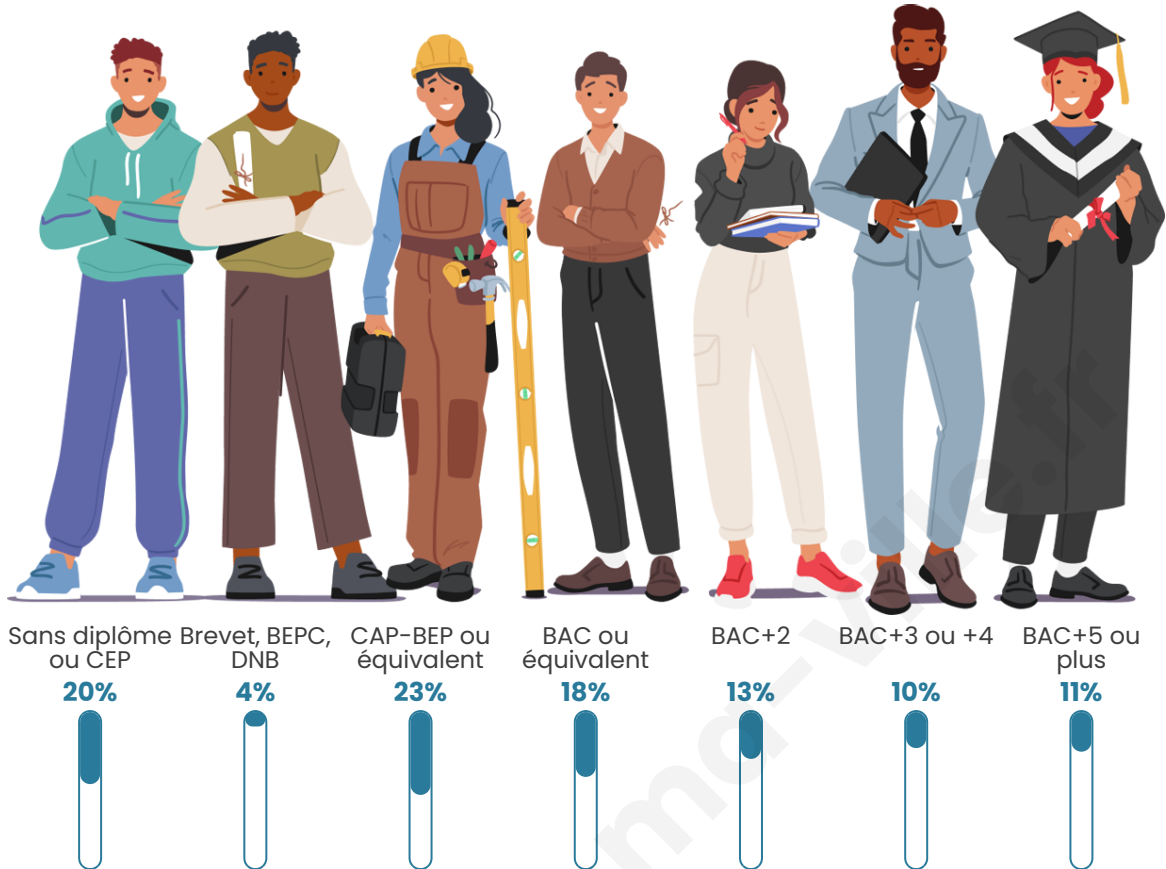

Nombre d'habitants

6 537

Age moyen

40 ans

Pop active

47.9%

Taux chômage

7.1%

Pop densité

2 179 h/km²

Revenu moyen

23 450 €/an

Evolution du nombre d'habitants

Sources : Institut national de la statistique et des études économiques (insee) selon Les dernières parutions officielles de 2024 portant sur les années 2020, 2021 et 2022.

Tranche d'âge

Activité professionnelle

Niveau de diplôme

Composition des ménages

Profils électoraux

Premier tour

	Emmanuel MACRON	26.88 %
	Jean-Luc MÉLENCHON	26.53 %
	Marine LE PEN	18.73 %
	Éric ZEMMOUR	7.33 %
	Yannick JADOT	6.60 %
	Valérie PÉCRESE	4.33 %
	Fabien ROUSSEL	2.72 %
	Jean LASSALLE	2.24 %
	Nicolas DUPONT-AIGNAN	1.99 %
	Anne HIDALGO	1.74 %
	Nathalie ARTHAUD	0.47 %
	Philippe POUTOU	0.44 %