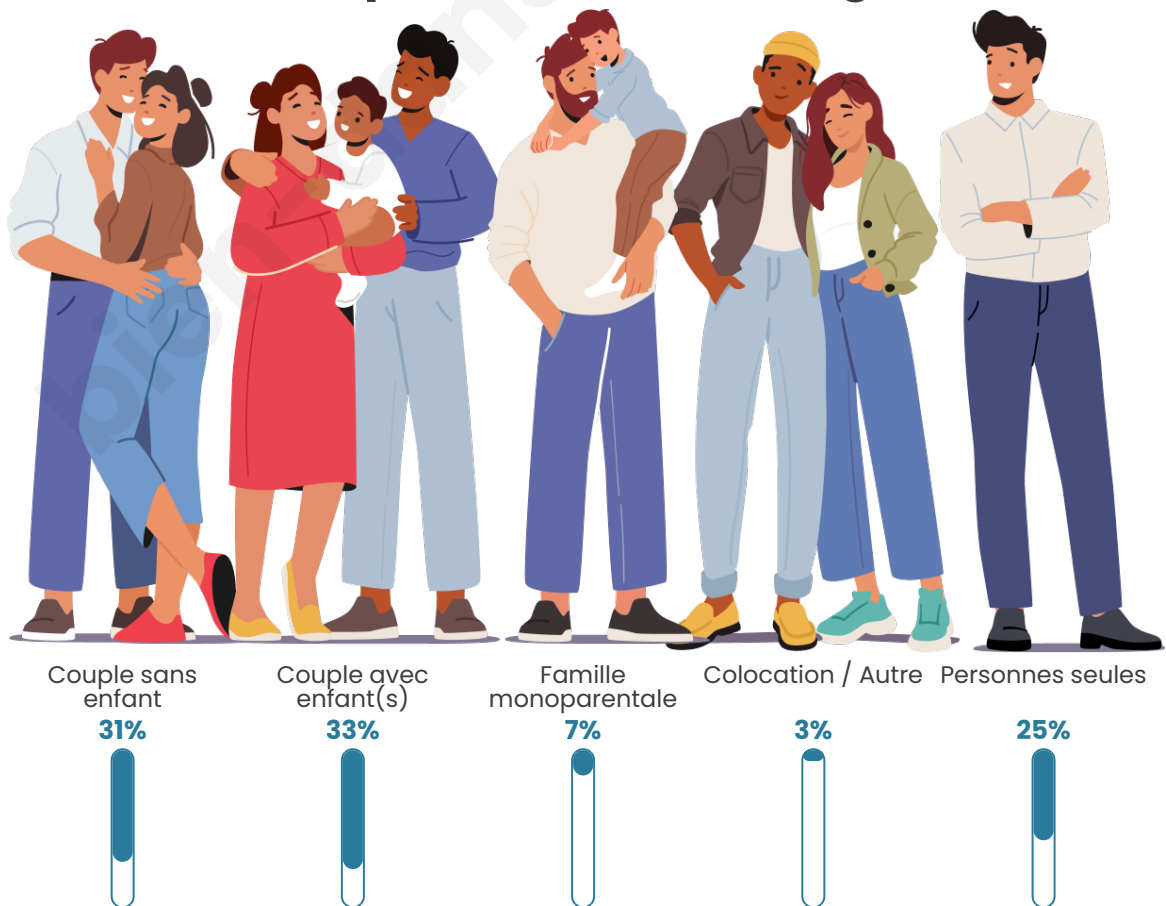

Nombre d'habitants

6 537

Age moyen

40 ans

Pop active

47.9%

Taux chômage

7.1%

Tranche d'âge

Activité professionnelle

Niveau de diplôme

Composition des ménages

Profils électoraux

Premier tour

	Emmanuel MACRON	26.88 %
	Jean-Luc MÉLENCHON	26.53 %
	Marine LE PEN	18.73 %
	Éric ZEMMOUR	7.33 %
	Yannick JADOT	6.60 %
	Valérie PÉCRESE	4.33 %
	Fabien ROUSSEL	2.72 %
	Jean LASSALLE	2.24 %
	Nicolas DUPONT-AIGNAN	1.99 %
	Anne HIDALGO	1.74 %
	Nathalie ARTHAUD	0.47 %
	Philippe POUTOU	0.44 %