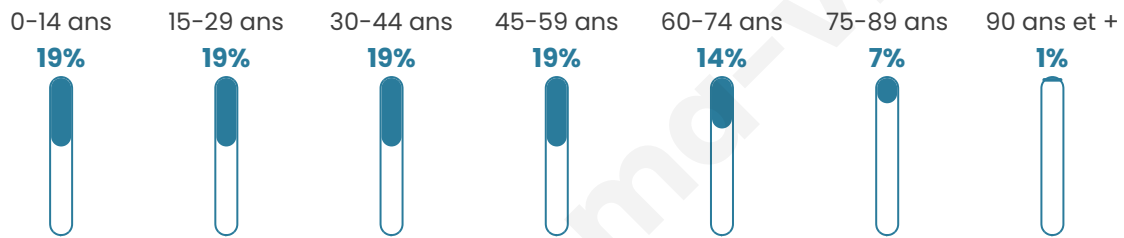

Nombre d'habitants

6 537

Age moyen

40 ans

Pop active

47.9%

Taux chômage

7.1%

Pop densité

2 179 h/km²

Revenu moyen

23 450 €/an

Evolution du nombre d'habitants

Sources : Institut national de la statistique et des études économiques (insee) selon Les dernières parutions officielles de 2024 portant sur les années 2020, 2021 et 2022.

Tranche d'âge

Activité professionnelle

Niveau de diplôme

Composition des ménages

Profils électoraux

Premier tour

	Emmanuel MACRON	26.88 %
	Jean-Luc MÉLENCHON	26.53 %
	Marine LE PEN	18.73 %
	Éric ZEMMOUR	7.33 %
	Yannick JADOT	6.60 %
	Valérie PÉCRESE	4.33 %
	Fabien ROUSSEL	2.72 %
	Jean LASSALLE	2.24 %
	Nicolas DUPONT-AIGNAN	1.99 %
	Anne HIDALGO	1.74 %
	Nathalie ARTHAUD	0.47 %
	Philippe POUTOU	0.44 %

4 170 inscrits

Participation : 77.53%

Votes blancs : 1.48%

Votes nuls : 0.59%

Second tour

	Emmanuel MACRON	63,37 %
	Marine LE PEN	36,63 %

4 172 inscrits

Participation : 72.34%