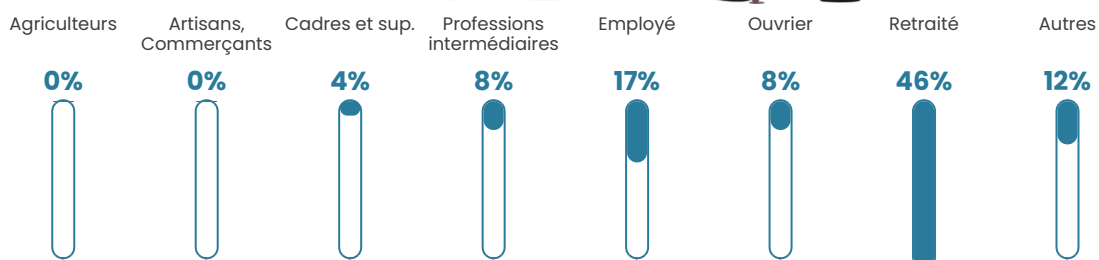

7.9%

Pop densité

14 h/km²

Revenu moyen

21 990 €/an

Evolution du nombre d'habitants

Sources : Institut national de la statistique et des études économiques (insee) selon Les dernières parutions officielles de 2024 portant sur les années 2020, 2021 et 2022.

Tranche d'âge

Activité professionnelle

Niveau de diplôme

Composition des ménages

Profils électoraux

Premier tour

	Marine LE PEN	29.79 %
	Emmanuel MACRON	23.40 %
	Jean-Luc MÉLENCHON	11.70 %
	Jean LASSALLE	8.51 %
	Éric ZEMMOUR	7.45 %
	Fabien ROUSSEL	5.32 %
	Yannick JADOT	5.32 %
	Valérie PÉCRESSE	5.32 %
	Nathalie ARTHAUD	1.06 %
	Anne HIDALGO	1.06 %
	Nicolas DUPONT-AIGNAN	1.06 %
	Philippe POUTOU	0.00 %