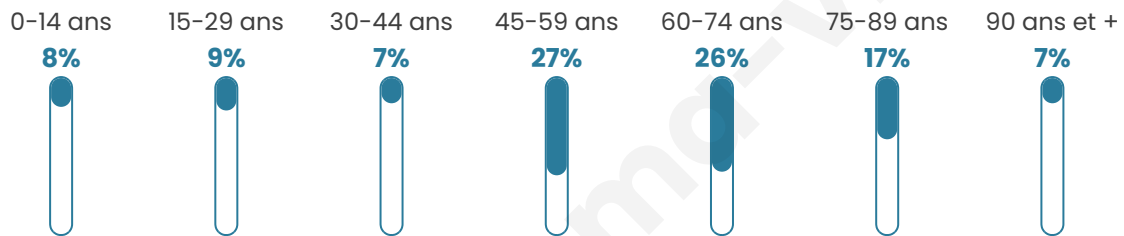

Statistiques sur la population

Nombre d'habitants

123

Age moyen

56 ans

Pop active

37.4%

Taux chômage

7.9%

Pop densité

14 h/km²

Revenu moyen

21 990 €/an

Evolution du nombre d'habitants

Sources : Institut national de la statistique et des études économiques (insee) selon Les dernières parutions officielles de 2024 portant sur les années 2020, 2021 et 2022.

Tranche d'âge

Activité professionnelle

Niveau de diplôme

Composition des ménages

Profils électoraux

Premier tour

	Marine LE PEN	29.79 %
	Emmanuel MACRON	23.40 %
	Jean-Luc MÉLENCHON	11.70 %
	Jean LASSALLE	8.51 %
	Éric ZEMMOUR	7.45 %
	Fabien ROUSSEL	5.32 %
	Yannick JADOT	5.32 %
	Valérie PÉCRESSE	5.32 %
	Nathalie ARTHAUD	1.06 %
	Anne HIDALGO	1.06 %
	Nicolas DUPONT-AIGNAN	1.06 %
	Philippe POUTOU	0.00 %