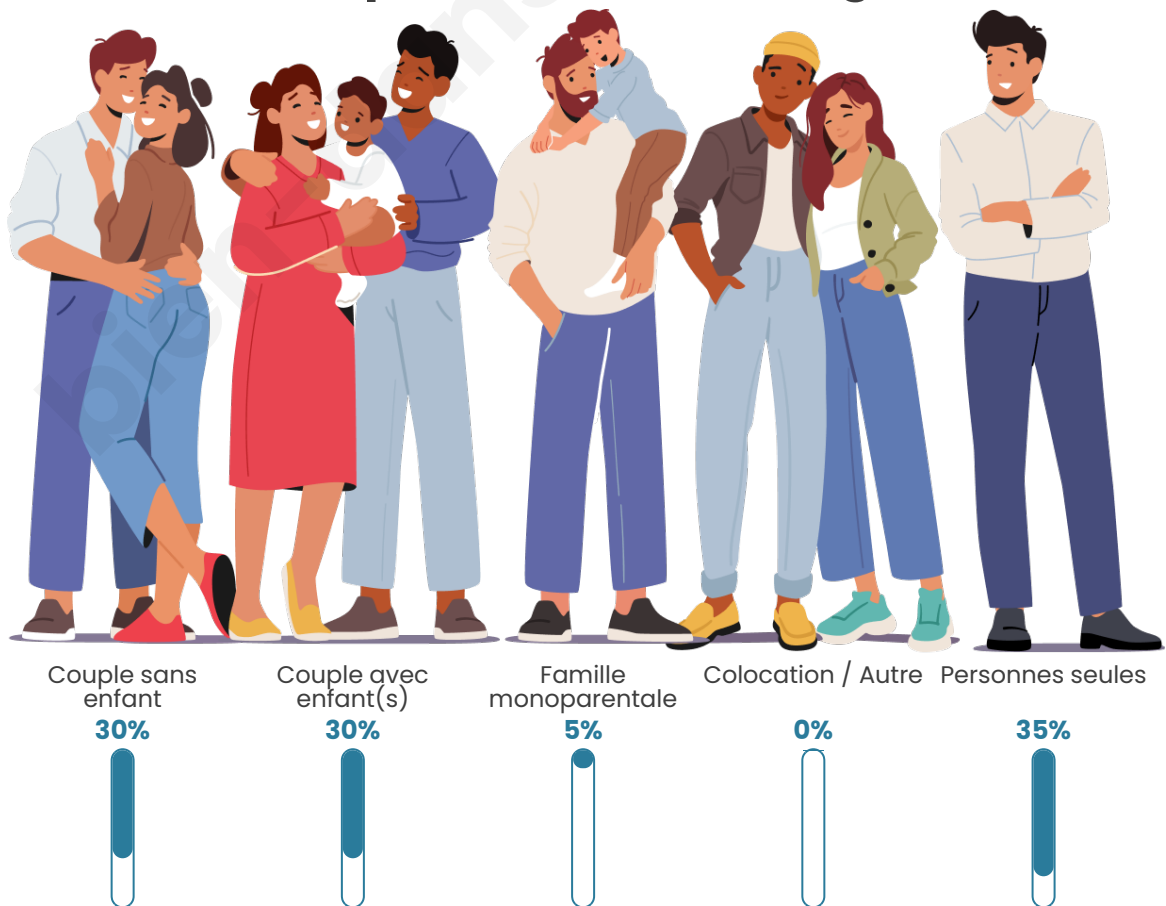

Tranche d'âge

Activité professionnelle

Niveau de diplôme

Composition des ménages

Profils électoraux

Premier tour

	Marine LE PEN	29.79 %
	Emmanuel MACRON	23.40 %
	Jean-Luc MÉLENCHON	11.70 %
	Jean LASSALLE	8.51 %
	Éric ZEMMOUR	7.45 %
	Fabien ROUSSEL	5.32 %
	Yannick JADOT	5.32 %
	Valérie PÉCRESSE	5.32 %
	Nathalie ARTHAUD	1.06 %
	Anne HIDALGO	1.06 %
	Nicolas DUPONT-AIGNAN	1.06 %
	Philippe POUTOU	0.00 %