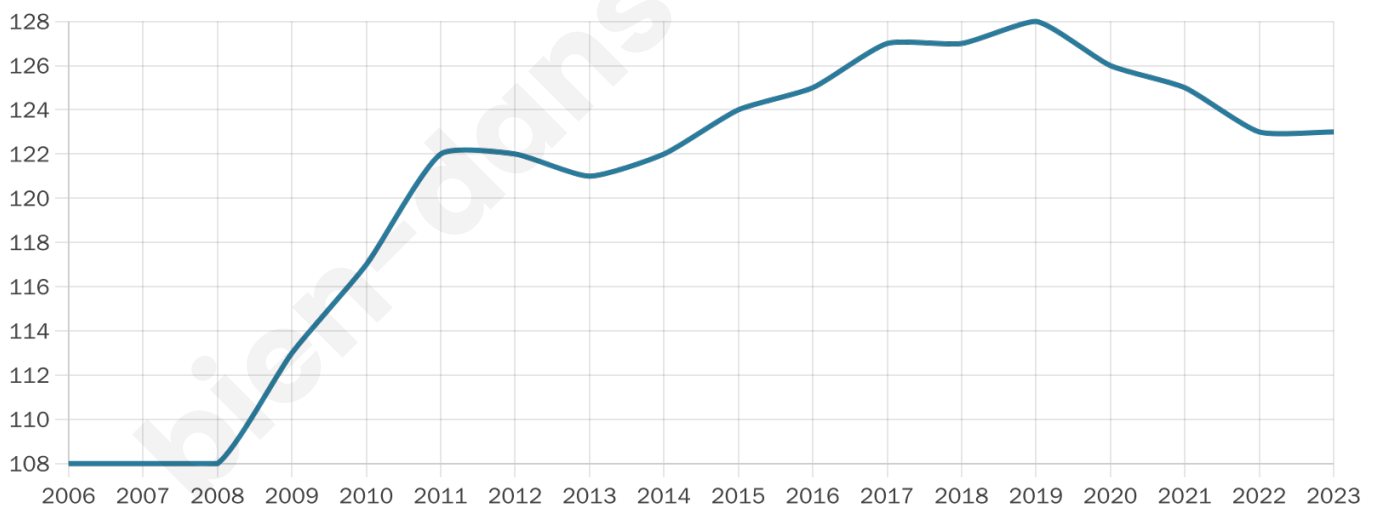

Statistiques sur la population

Nombre d'habitants

123

Age moyen

56 ans

Pop active

37.4%

Taux chômage

7.9%

Pop densité

14 h/km²

Revenu moyen

21 990 €/an

Evolution du nombre d'habitants

Sources : Institut national de la statistique et des études économiques (insee) selon Les dernières parutions officielles de 2024 portant sur les années 2020, 2021 et 2022.

Tranche d'âge

Activité professionnelle

Niveau de diplôme

Composition des ménages

Profils électoraux

Premier tour

	Marine LE PEN	29.79 %
	Emmanuel MACRON	23.40 %
	Jean-Luc MÉLENCHON	11.70 %
	Jean LASSALLE	8.51 %
	Éric ZEMMOUR	7.45 %
	Fabien ROUSSEL	5.32 %
	Yannick JADOT	5.32 %
	Valérie PÉCRESSE	5.32 %
	Nathalie ARTHAUD	1.06 %
	Anne HIDALGO	1.06 %
	Nicolas DUPONT-AIGNAN	1.06 %
	Philippe POUTOU	0.00 %