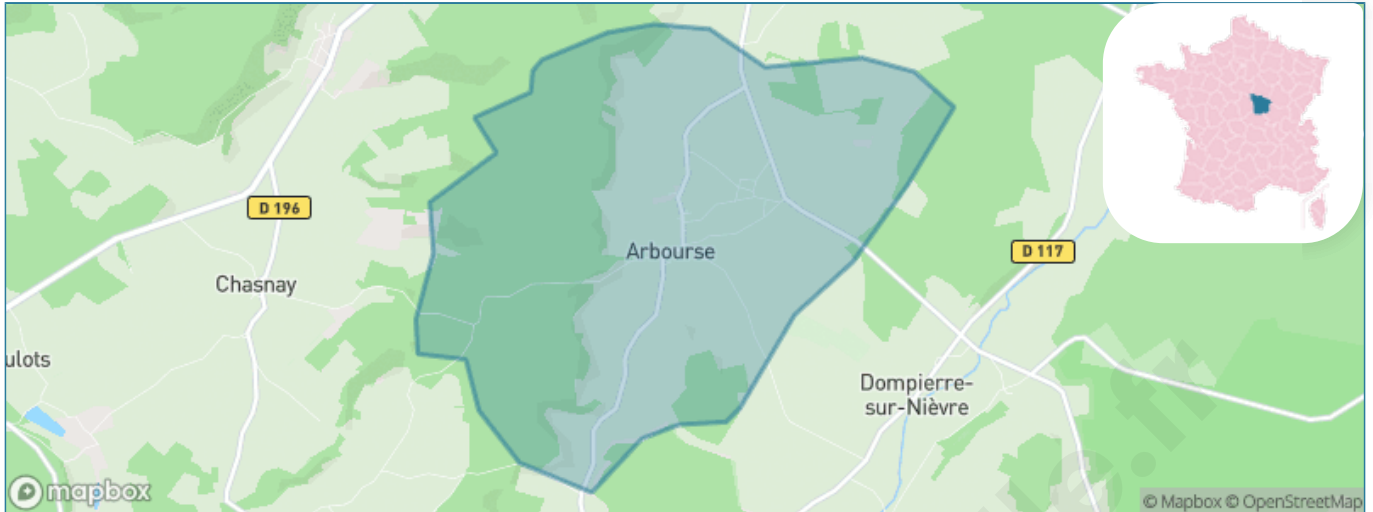

Version web

Ville de Arbourse

Présenté par

Sommaire

Situation géographique	3
Statistiques sur la population	4
Evolution du nombre d'habitants	4
Tranche d'âge	5
0-14 ans	5
15-29 ans	5
30-44 ans	5
45-59 ans	5
60-74 ans	5
75-89 ans	5
90 ans et +	5
Activité professionnelle	5
Agriculteurs	5
Artisans, Commerçants	5
Cadres et sup.	5
Professions intermédiaires	5
Employé	5
Ouvrier	5
Retraité	5
Autres	5
Niveau de diplôme	6
Sans diplôme ou CEP	6
Brevet, BEPC, DNB	6
CAP-BEP ou équivalent	6
BAC ou équivalent	6
BAC+2	6
BAC+3 ou +4	6
BAC+5 ou plus	6
Composition des ménages	6
Couple sans enfant	6
Couple avec enfant(s)	6
Famille monoparentale	6
Colocation / Autre	6
Personnes seules	6
Profils électoraux	7
Premier tour	7
Sécurité	8
Evolution du nombre d'infractions	8
Pour comparer	9
Services à la population	10
Commerce	10
Éducation	10
Villes autour de Arbourse	11

Situation géographique

i Informations clés

- **Région** : Bourgogne-Franche-Comté
- **Département** : Nièvre
- **Code postal** : 58350
- **Superficie** : 9 km²

RÉGION
BOURGOGNE
FRANCHE
COMTE

niÈVRE
le département