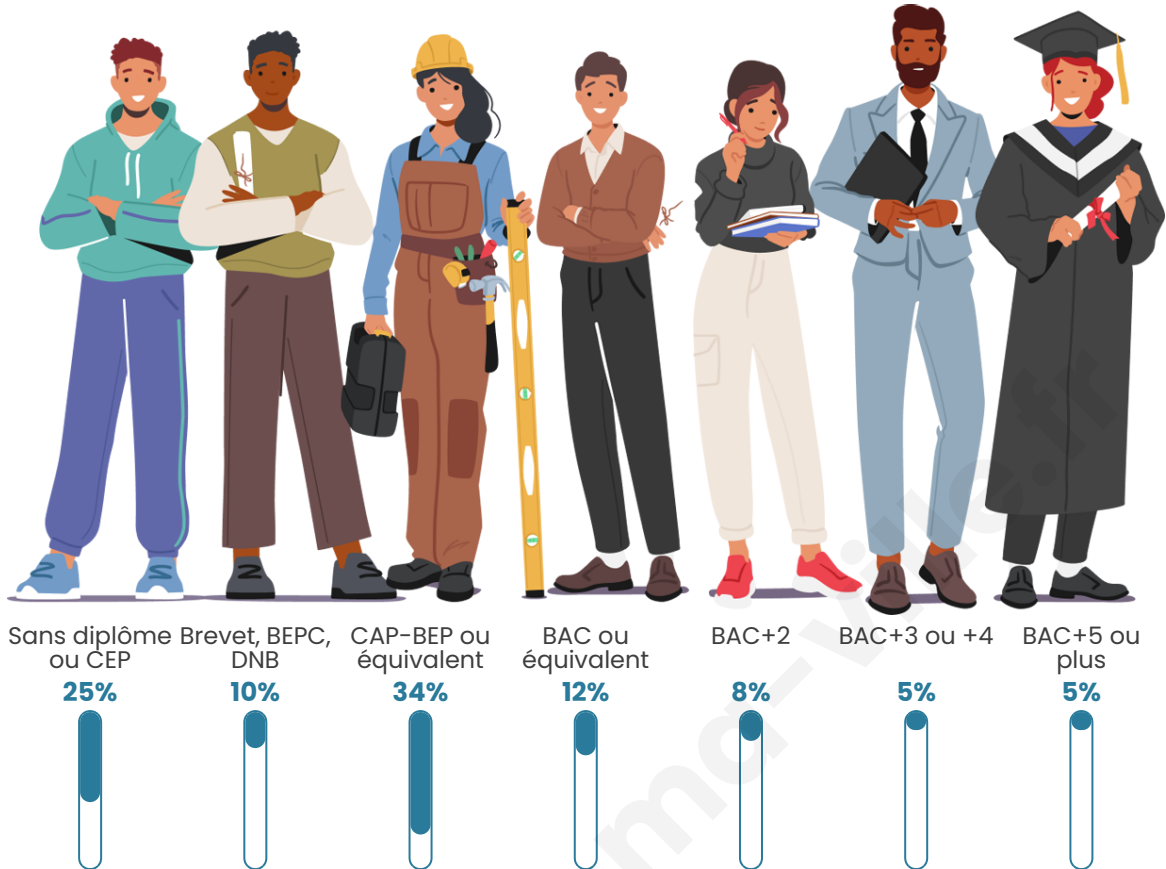

Statistiques sur la population

Nombre d'habitants

123

Age moyen

56 ans

Pop active

37.4%

Taux chômage

Tranche d'âge

Activité professionnelle

Niveau de diplôme

Composition des ménages

Profils électoraux

Premier tour

	Marine LE PEN	29.79 %
	Emmanuel MACRON	23.40 %
	Jean-Luc MÉLENCHON	11.70 %
	Jean LASSALLE	8.51 %
	Éric ZEMMOUR	7.45 %
	Fabien ROUSSEL	5.32 %
	Yannick JADOT	5.32 %
	Valérie PÉCRESSE	5.32 %
	Nathalie ARTHAUD	1.06 %
	Anne HIDALGO	1.06 %
	Nicolas DUPONT-AIGNAN	1.06 %
	Philippe POUTOU	0.00 %