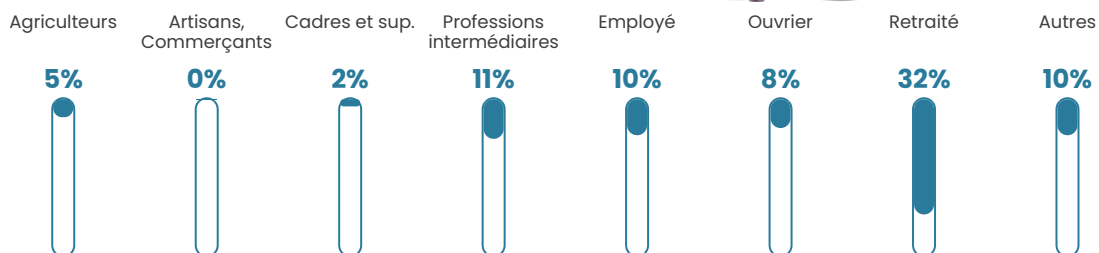

22 h/km²

Revenu moyen

22 630 €/an

Evolution du nombre d'habitants

Sources : Institut national de la statistique et des études économiques (insee) selon Les dernières parutions officielles de 2024 portant sur les années 2020, 2021 et 2022.

Tranche d'âge

Activité professionnelle

Niveau de diplôme

Composition des ménages

Profils électoraux

Premier tour

	Emmanuel MACRON	22.75 %
	Jean LASSALLE	21.69 %
	Marine LE PEN	18.52 %
	Jean-Luc MÉLENCHON	13.76 %
	Éric ZEMMOUR	6.88 %
	Valérie PÉCRESSÉ	5.82 %
	Yannick JADOT	2.65 %
	Fabien ROUSSEL	2.12 %
	Anne HIDALGO	2.12 %
	Philippe POUTOU	2.12 %
	Nicolas DUPONT-AIGNAN	1.59 %
	Nathalie ARTHAUD	0.00 %