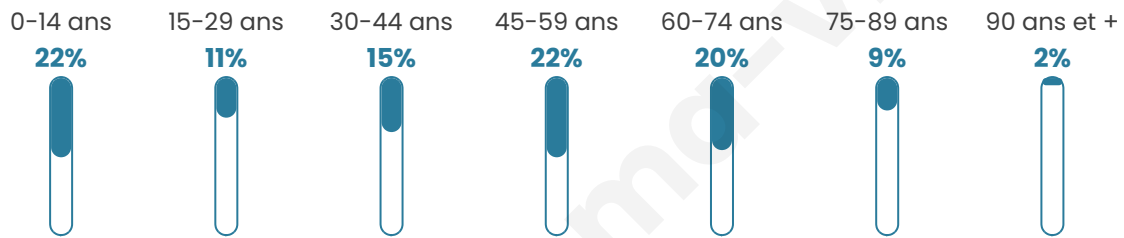

313

Age moyen

43 ans

Pop active

41.9%

Taux chômage

3.4%

Pop densité

22 h/km²

Revenu moyen

22 630 €/an

Evolution du nombre d'habitants

Sources : Institut national de la statistique et des études économiques (insee) selon Les dernières parutions officielles de 2024 portant sur les années 2020, 2021 et 2022.

Tranche d'âge

Activité professionnelle

Niveau de diplôme

Composition des ménages

Profils électoraux

Premier tour

	Emmanuel MACRON	22.75 %
	Jean LASSALLE	21.69 %
	Marine LE PEN	18.52 %
	Jean-Luc MÉLENCHON	13.76 %
	Éric ZEMMOUR	6.88 %
	Valérie PÉCRESSÉ	5.82 %
	Yannick JADOT	2.65 %
	Fabien ROUSSEL	2.12 %
	Anne HIDALGO	2.12 %
	Philippe POUTOU	2.12 %
	Nicolas DUPONT-AIGNAN	1.59 %
	Nathalie ARTHAUD	0.00 %

253 inscrits

Participation : 76.28%

Votes blancs : 1.55%

Votes nuls : 0.52%

Second tour

	Emmanuel MACRON	58,75 %
	Marine LE PEN	41,25 %

253 inscrits

Participation : 71.94%