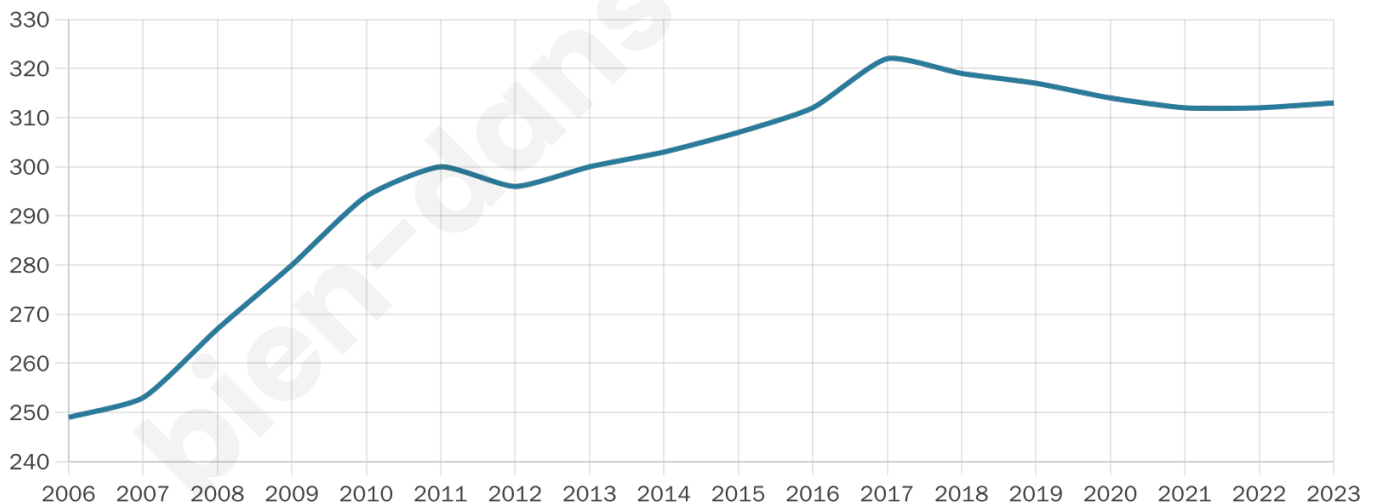

313

Age moyen

43 ans

Pop active

41.9%

Taux chômage

3.4%

Pop densité

22 h/km²

Revenu moyen

22 630 €/an

Evolution du nombre d'habitants

Sources : Institut national de la statistique et des études économiques (insee) selon Les dernières parutions officielles de 2024 portant sur les années 2020, 2021 et 2022.