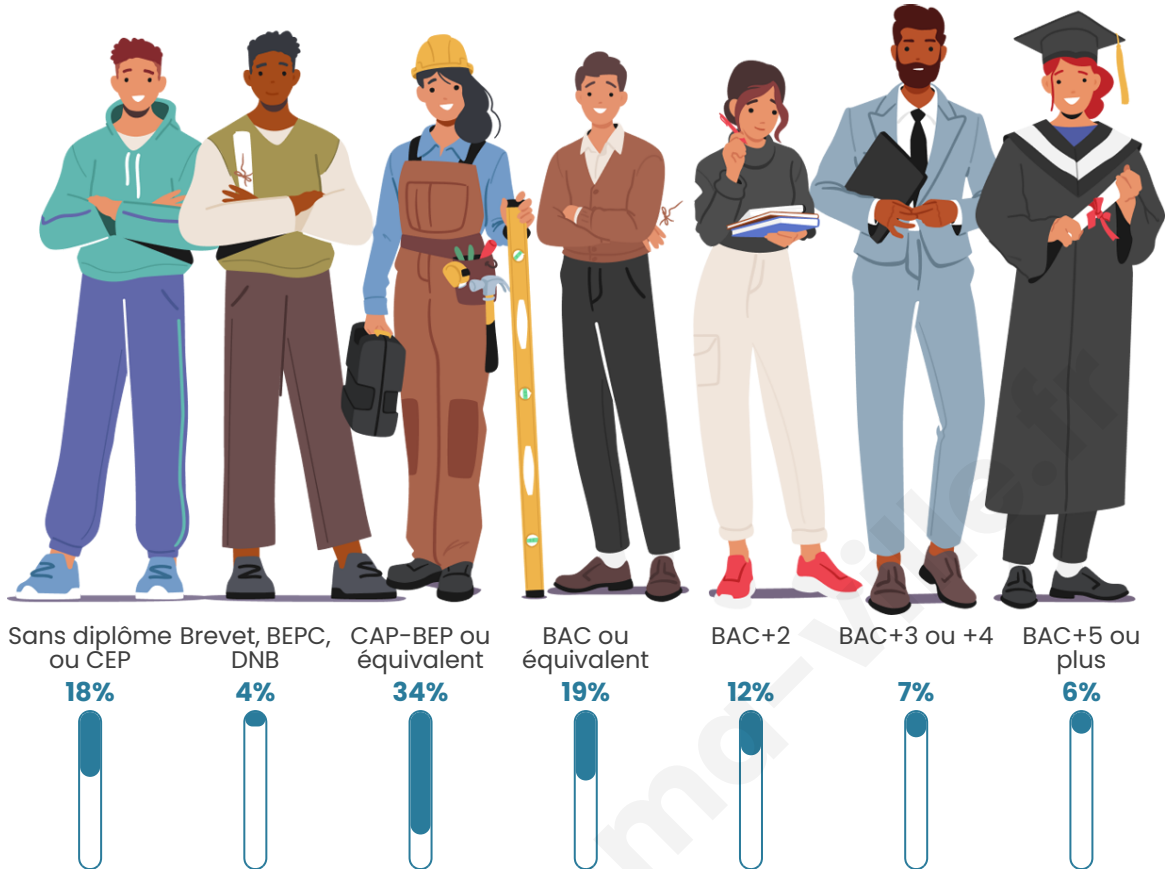

Tranche d'âge

Activité professionnelle

Niveau de diplôme

Composition des ménages

Profils électoraux

Premier tour

	Emmanuel MACRON	22.75 %
	Jean LASSALLE	21.69 %
	Marine LE PEN	18.52 %
	Jean-Luc MÉLENCHON	13.76 %
	Éric ZEMMOUR	6.88 %
	Valérie PÉCRESSÉ	5.82 %
	Yannick JADOT	2.65 %
	Fabien ROUSSEL	2.12 %
	Anne HIDALGO	2.12 %
	Philippe POUTOU	2.12 %
	Nicolas DUPONT-AIGNAN	1.59 %
	Nathalie ARTHAUD	0.00 %