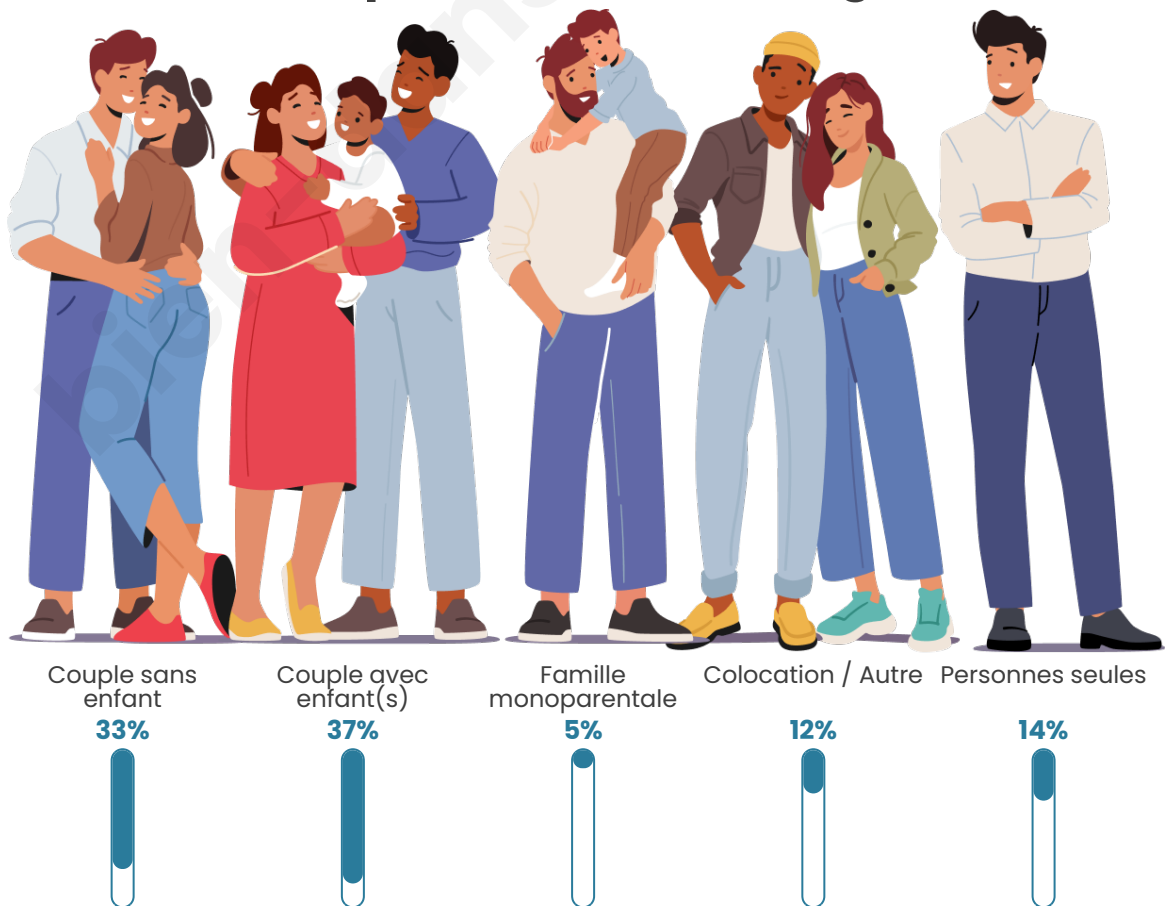

Tranche d'âge

Activité professionnelle

Niveau de diplôme

Composition des ménages

Profils électoraux

Premier tour

	Emmanuel MACRON	22.75 %
	Jean LASSALLE	21.69 %
	Marine LE PEN	18.52 %
	Jean-Luc MÉLENCHON	13.76 %
	Éric ZEMMOUR	6.88 %
	Valérie PÉCRESSÉ	5.82 %
	Yannick JADOT	2.65 %
	Fabien ROUSSEL	2.12 %
	Anne HIDALGO	2.12 %
	Philippe POUTOU	2.12 %
	Nicolas DUPONT-AIGNAN	1.59 %
	Nathalie ARTHAUD	0.00 %