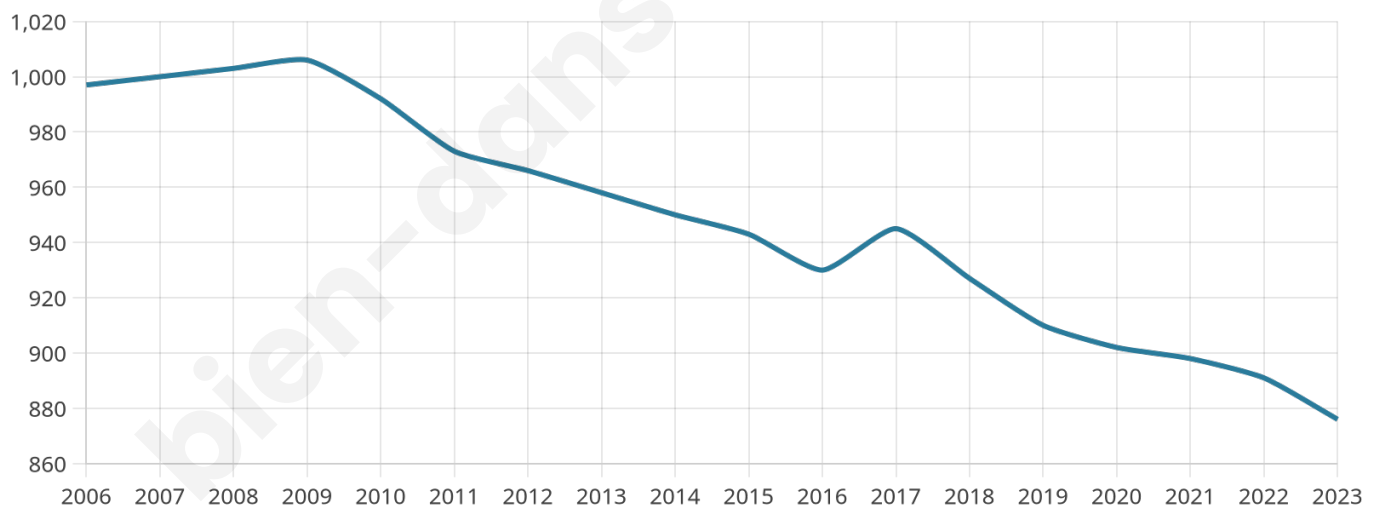

Statistiques sur la population

Nombre d'habitants

876

Age moyen

47 ans

Pop active

41.9%

Taux chômage

9.5%

Pop densité

876 h/km²

Revenu moyen

22 370 €/an

Evolution du nombre d'habitants

Sources : Institut national de la statistique et des études économiques (insee) selon Les dernières parutions officielles de 2024 portant sur les années 2020, 2021 et 2022.

Tranche d'âge

Activité professionnelle

Niveau de diplôme

Composition des ménages

Profils électoraux

Premier tour

	Marine LE PEN	33.33 %
	Emmanuel MACRON	22.72 %
	Jean-Luc MÉLENCHON	15.29 %
	Éric ZEMMOUR	10.62 %
	Nicolas DUPONT-AIGNAN	4.03 %
	Yannick JADOT	3.82 %
	Fabien ROUSSEL	2.97 %
	Valérie PÉCRESE	2.55 %
	Jean LASSALLE	1.70 %
	Anne HIDALGO	1.49 %
	Philippe POUTOU	0.85 %
	Nathalie ARTHAUD	0.64 %