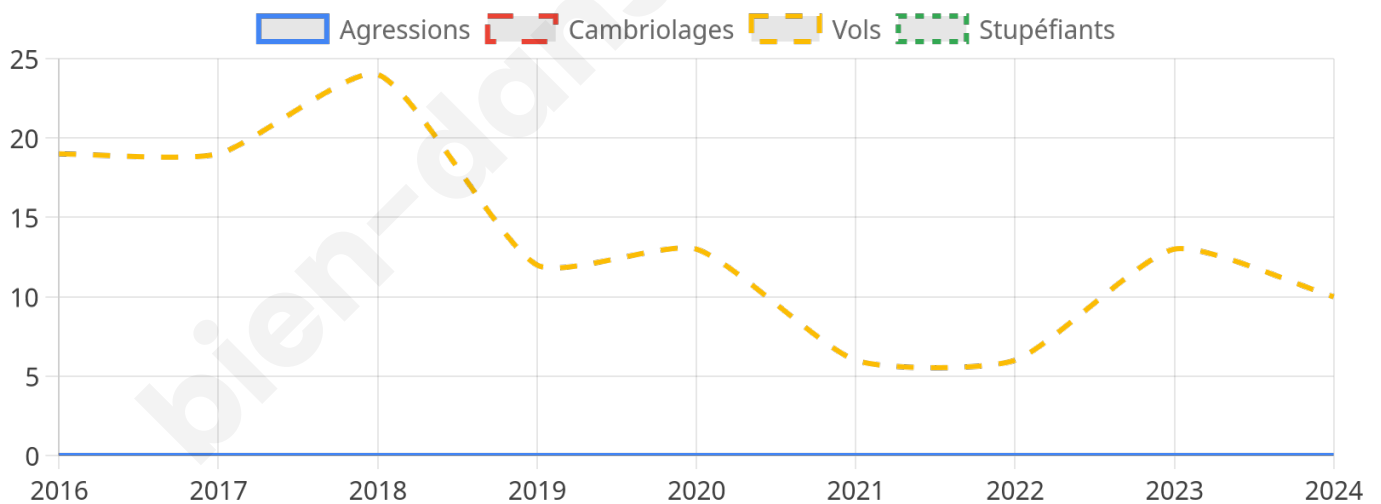

636 inscrits

Participation : 76.1%
Votes blancs : 1.45%
Votes nuls : 1.24%

Second tour

	Emmanuel MACRON	49,07 %
	Marine LE PEN	50,93 %

636 inscrits

Participation : 73.43%
Votes blancs : 6%
Votes nuls : 1.5%

0

Evolution du nombre d'infractions

Pour comparer

(en proportion du nombre d'habitants)

Sources : Bases statistiques communale, départementale et régionale de la délinquance enregistrée par la police et la gendarmerie nationales selon les dernières parutions officielles de 2025 portant sur l'année 2024 ([data.gouv](https://data.gouv.fr)).