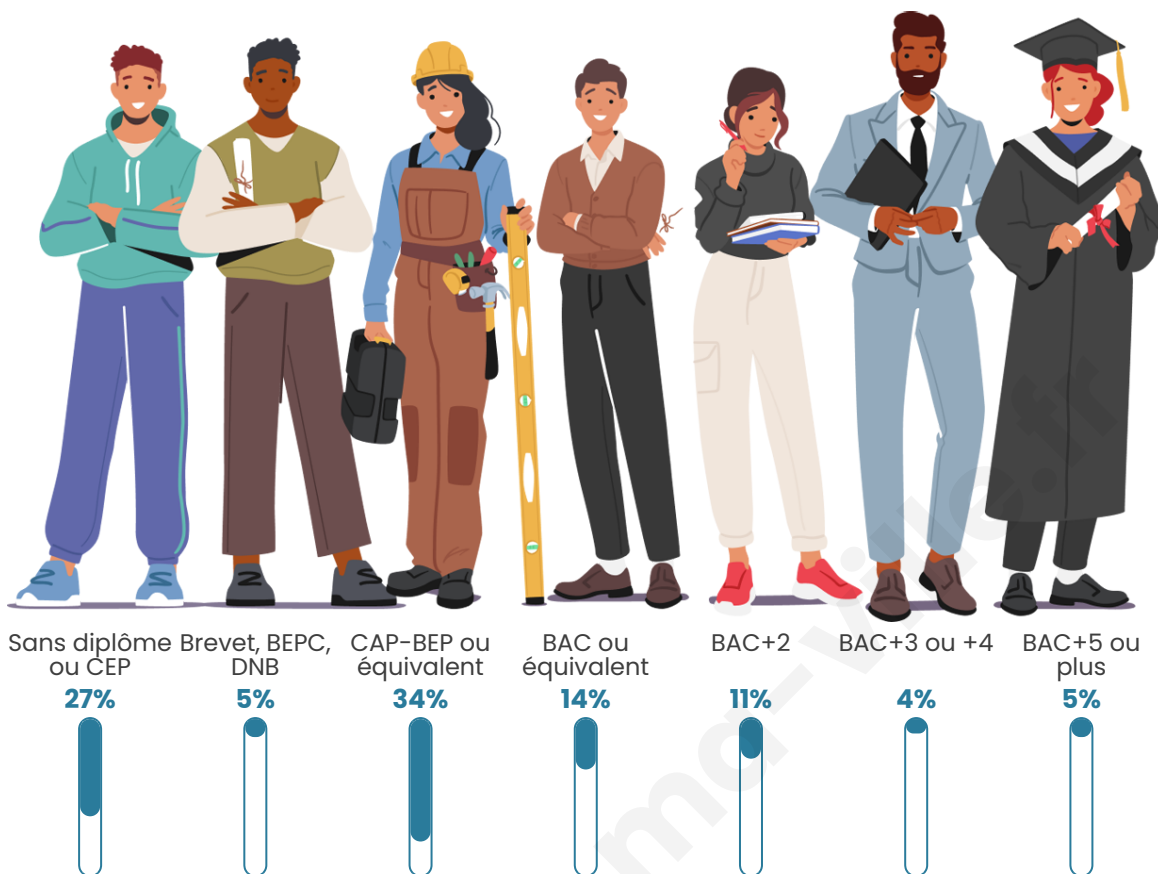

Statistiques sur la population

Nombre d'habitants

876

Age moyen

47 ans

Pop active

41.9%

Taux chômage

9.5%

Pop densité

876 h/km²

Revenu moyen

22 370 €/an

Evolution du nombre d'habitants

Sources : Institut national de la statistique et des études économiques (insee) selon Les dernières parutions officielles de 2024 portant sur les années 2020, 2021 et 2022.

Tranche d'âge

Activité professionnelle

Niveau de diplôme

Composition des ménages

Profils électoraux

Premier tour

	Marine LE PEN	33.33 %
	Emmanuel MACRON	22.72 %
	Jean-Luc MÉLENCHON	15.29 %
	Éric ZEMMOUR	10.62 %
	Nicolas DUPONT-AIGNAN	4.03 %
	Yannick JADOT	3.82 %
	Fabien ROUSSEL	2.97 %
	Valérie PÉCRESE	2.55 %
	Jean LASSALLE	1.70 %
	Anne HIDALGO	1.49 %
	Philippe POUTOU	0.85 %
	Nathalie ARTHAUD	0.64 %