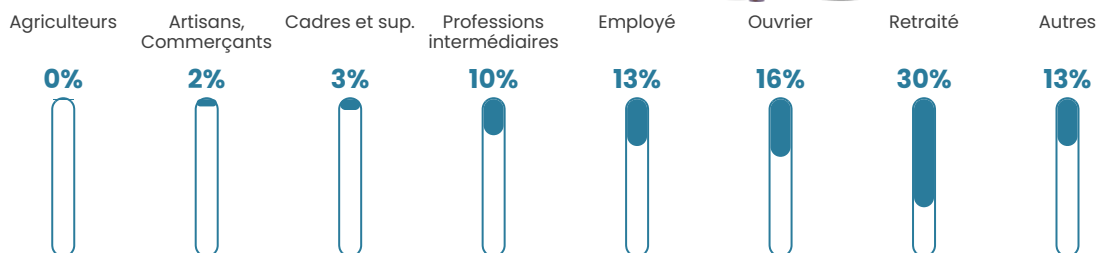

9.5%

Pop densité

876 h/km²

Revenu moyen

22 370 €/an

Evolution du nombre d'habitants

Sources : Institut national de la statistique et des études économiques (insee) selon Les dernières parutions officielles de 2024 portant sur les années 2020, 2021 et 2022.

Tranche d'âge

Activité professionnelle

Niveau de diplôme

Composition des ménages

Profils électoraux

Premier tour

	Marine LE PEN	33.33 %
	Emmanuel MACRON	22.72 %
	Jean-Luc MÉLENCHON	15.29 %
	Éric ZEMMOUR	10.62 %
	Nicolas DUPONT-AIGNAN	4.03 %
	Yannick JADOT	3.82 %
	Fabien ROUSSEL	2.97 %
	Valérie PÉCRESE	2.55 %
	Jean LASSALLE	1.70 %
	Anne HIDALGO	1.49 %
	Philippe POUTOU	0.85 %
	Nathalie ARTHAUD	0.64 %