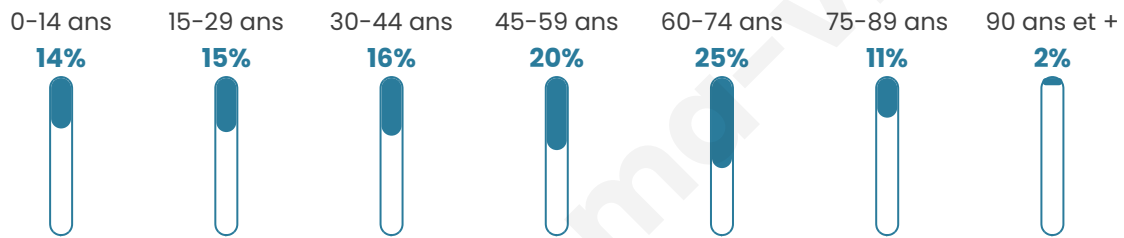

Statistiques sur la population

Nombre d'habitants

876

Age moyen

47 ans

Pop active

41.9%

Taux chômage

9.5%

Pop densité

876 h/km²

Revenu moyen

22 370 €/an

Evolution du nombre d'habitants

Sources : Institut national de la statistique et des études économiques (insee) selon Les dernières parutions officielles de 2024 portant sur les années 2020, 2021 et 2022.

Tranche d'âge

Activité professionnelle

Niveau de diplôme

Composition des ménages

Profils électoraux

Premier tour

	Marine LE PEN	33.33 %
	Emmanuel MACRON	22.72 %
	Jean-Luc MÉLENCHON	15.29 %
	Éric ZEMMOUR	10.62 %
	Nicolas DUPONT-AIGNAN	4.03 %
	Yannick JADOT	3.82 %
	Fabien ROUSSEL	2.97 %
	Valérie PÉCRESE	2.55 %
	Jean LASSALLE	1.70 %
	Anne HIDALGO	1.49 %
	Philippe POUTOU	0.85 %
	Nathalie ARTHAUD	0.64 %

636 inscrits

Participation : 76.1%
Votes blancs : 1.45%
Votes nuls : 1.24%

Second tour

	Emmanuel MACRON	49,07 %
	Marine LE PEN	50,93 %

636 inscrits

Participation : 73.43%
Votes blancs : 6%
Votes nuls : 1.5%