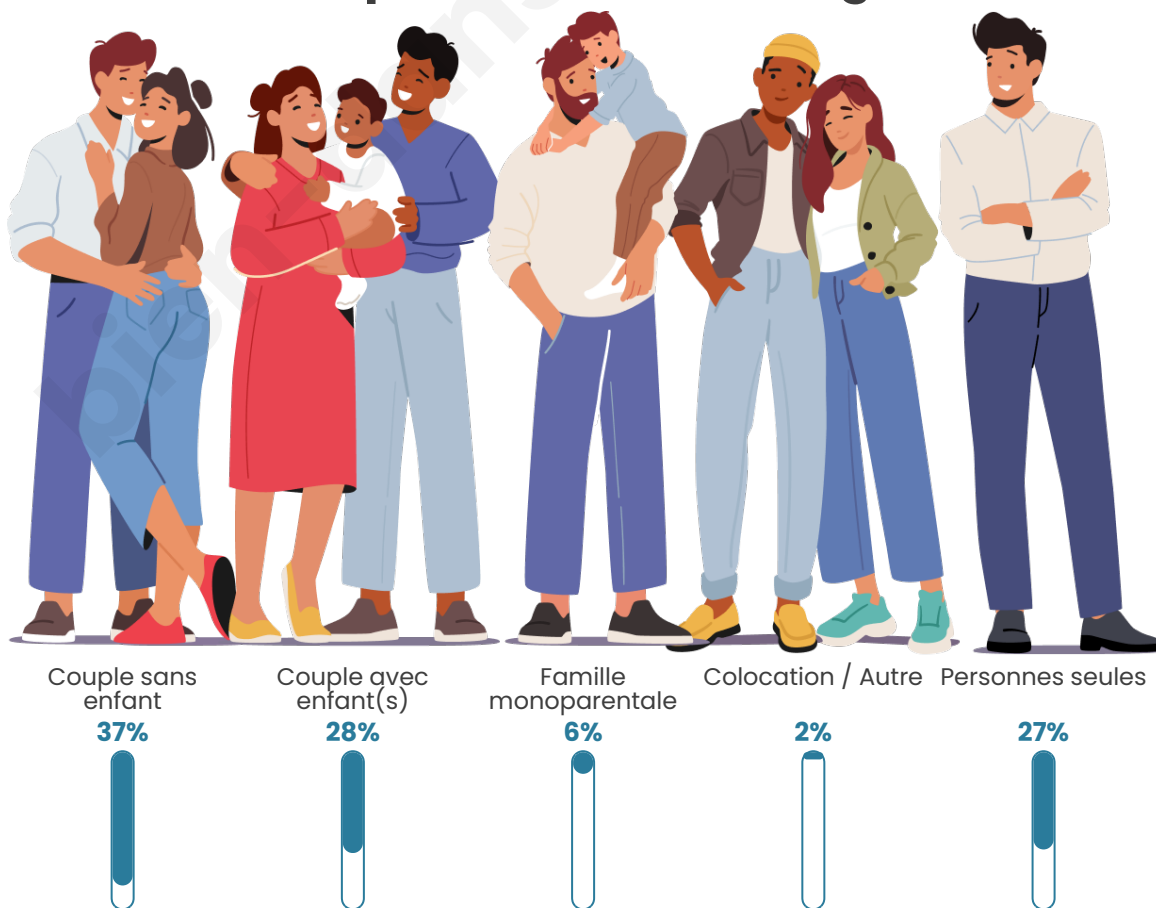

Tranche d'âge

Activité professionnelle

Niveau de diplôme

Composition des ménages

Profils électoraux

Premier tour

	Marine LE PEN	33.33 %
	Emmanuel MACRON	22.72 %
	Jean-Luc MÉLENCHON	15.29 %
	Éric ZEMMOUR	10.62 %
	Nicolas DUPONT-AIGNAN	4.03 %
	Yannick JADOT	3.82 %
	Fabien ROUSSEL	2.97 %
	Valérie PÉCRESE	2.55 %
	Jean LASSALLE	1.70 %
	Anne HIDALGO	1.49 %
	Philippe POUTOU	0.85 %
	Nathalie ARTHAUD	0.64 %