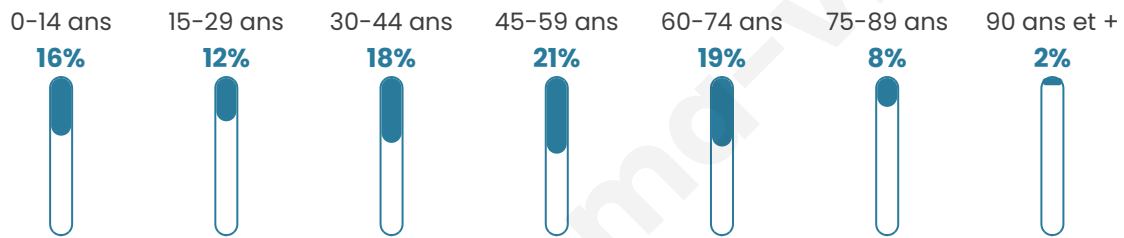

2 447

Age moyen

44 ans

Pop active

45.2%

Taux chômage

7%

Pop densité

245 h/km²

Revenu moyen

27 300 €/an

Evolution du nombre d'habitants

Sources : Institut national de la statistique et des études économiques (insee) selon Les dernières parutions officielles de 2024 portant sur les années 2020, 2021 et 2022.

Tranche d'âge

Activité professionnelle

Niveau de diplôme

Composition des ménages

Profils électoraux

Premier tour

	Emmanuel MACRON	34.03 %
	Jean-Luc MÉLENCHON	15.03 %
	Marine LE PEN	13.64 %
	Jean LASSALLE	9.72 %
	Éric ZEMMOUR	8.21 %
	Valérie PÉCRESSÉ	6.31 %
	Yannick JADOT	6.06 %
	Philippe POUTOU	2.90 %
	Fabien ROUSSEL	1.45 %
	Anne HIDALGO	1.45 %
	Nicolas DUPONT- AIGNAN	1.14 %
	Nathalie ARTHAUD	0.06 %

1 923 inscrits

Participation : 83.41%

Votes blancs : 1.12%

Votes nuls : 0.12%

Second tour

	Emmanuel MACRON	69,55 %
	Marine LE PEN	30,45 %

1 923 inscrits

Participation : 80.14%