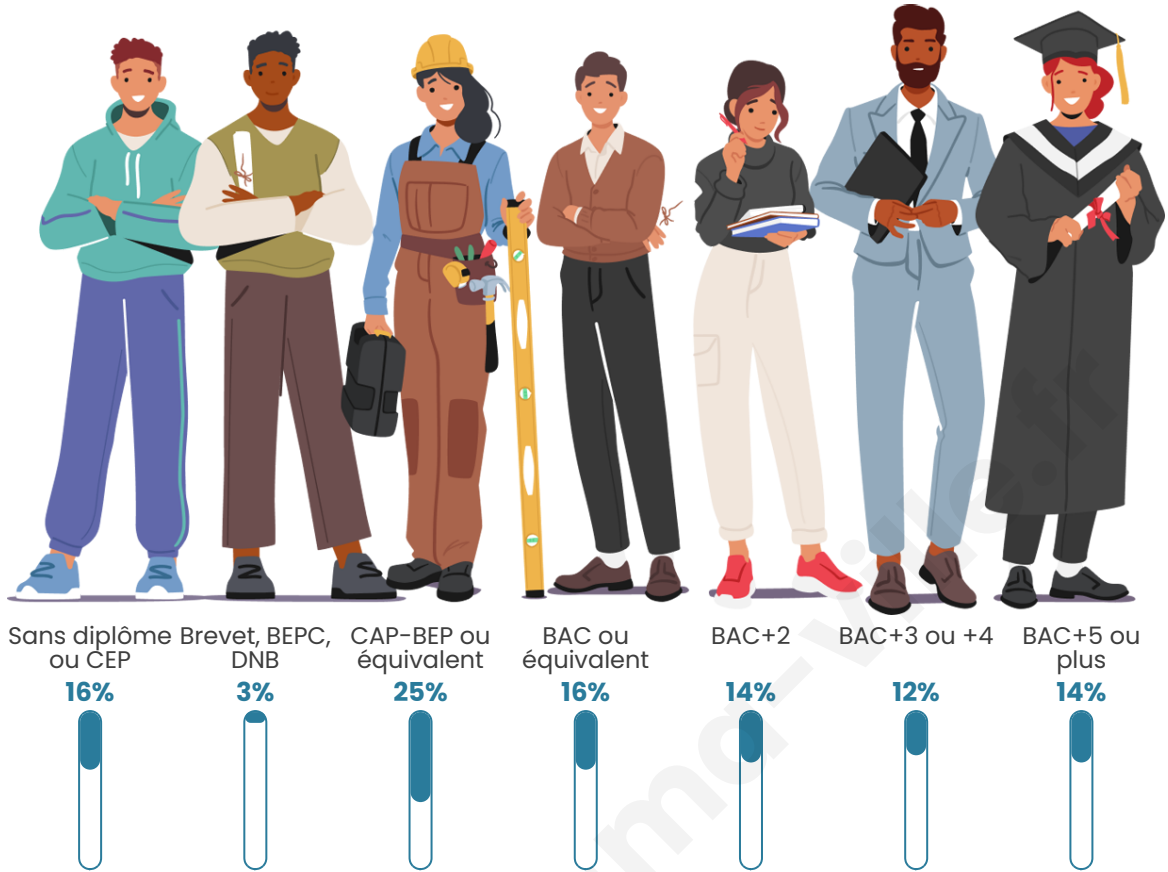

2 447

Age moyen

44 ans

Pop active

45.2%

Taux chômage

7%

Pop densité

Tranche d'âge

Activité professionnelle

Niveau de diplôme

Composition des ménages

Profils électoraux

Premier tour

	Emmanuel MACRON	34.03 %
	Jean-Luc MÉLENCHON	15.03 %
	Marine LE PEN	13.64 %
	Jean LASSALLE	9.72 %
	Éric ZEMMOUR	8.21 %
	Valérie PÉCRESSÉ	6.31 %
	Yannick JADOT	6.06 %
	Philippe POUTOU	2.90 %
	Fabien ROUSSEL	1.45 %
	Anne HIDALGO	1.45 %
	Nicolas DUPONT- AIGNAN	1.14 %
	Nathalie ARTHAUD	0.06 %