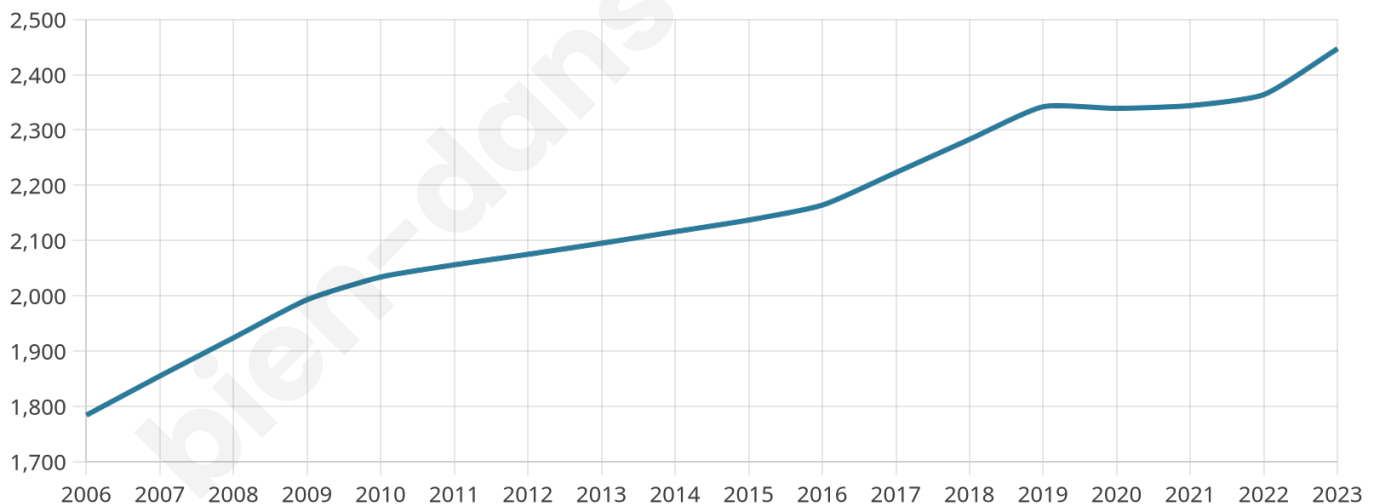

2 447

Age moyen

44 ans

Pop active

45.2%

Taux chômage

7%

Pop densité

245 h/km²

Revenu moyen

27 300 €/an

Evolution du nombre d'habitants

Sources : Institut national de la statistique et des études économiques (insee) selon Les dernières parutions officielles de 2024 portant sur les années 2020, 2021 et 2022.