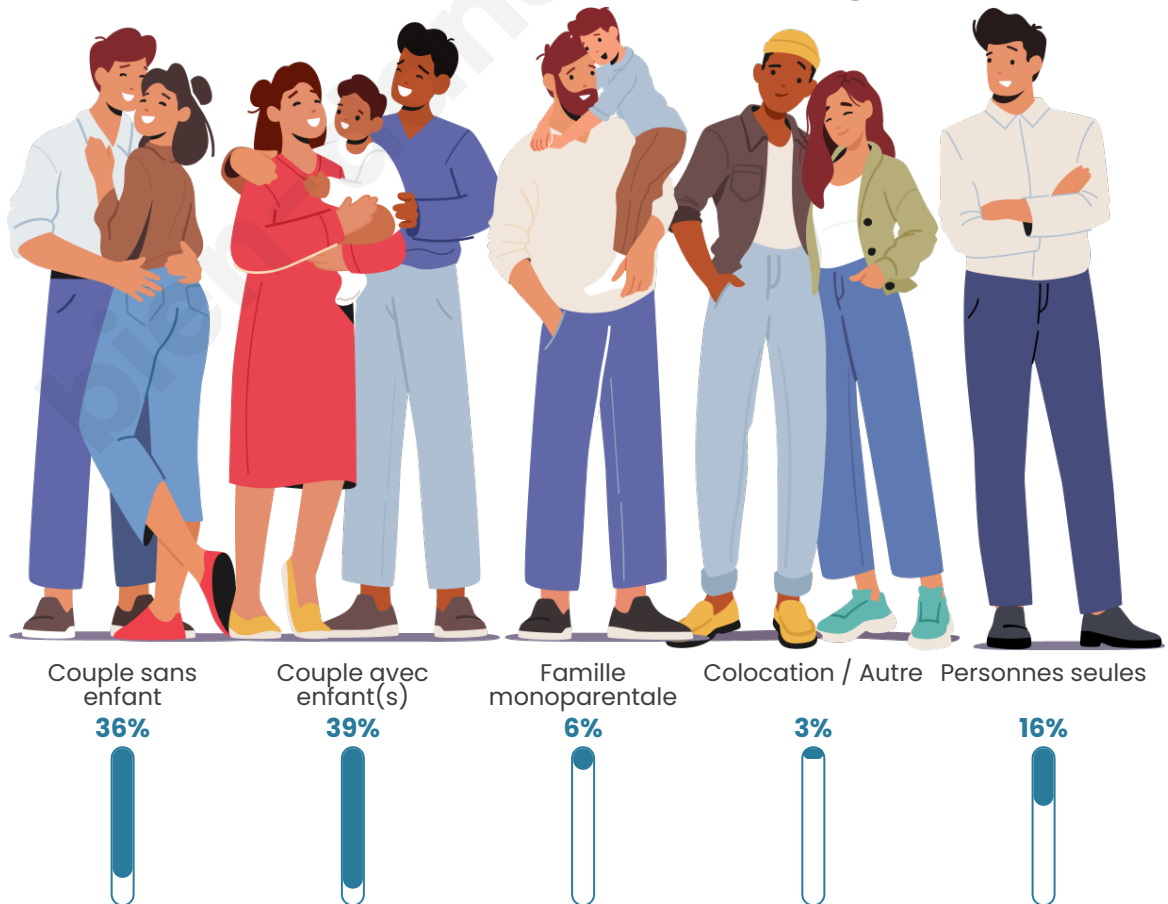

Tranche d'âge

Activité professionnelle

Niveau de diplôme

Composition des ménages

Profils électoraux

Premier tour

	Emmanuel MACRON	34.03 %
	Jean-Luc MÉLENCHON	15.03 %
	Marine LE PEN	13.64 %
	Jean LASSALLE	9.72 %
	Éric ZEMMOUR	8.21 %
	Valérie PÉCRESSÉ	6.31 %
	Yannick JADOT	6.06 %
	Philippe POUTOU	2.90 %
	Fabien ROUSSEL	1.45 %
	Anne HIDALGO	1.45 %
	Nicolas DUPONT- AIGNAN	1.14 %
	Nathalie ARTHAUD	0.06 %