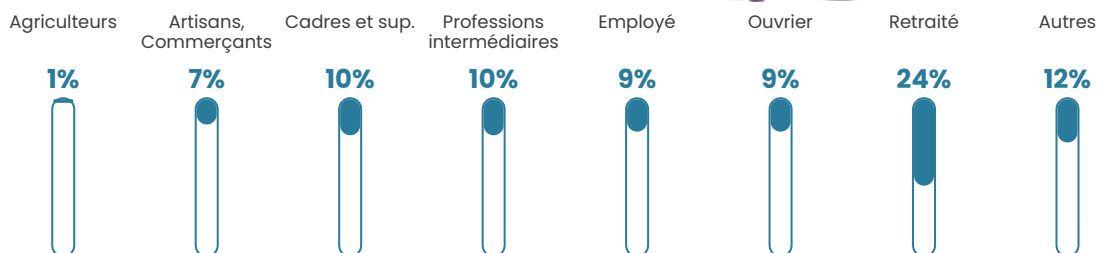

245 h/km²

Revenu moyen

27 300 €/an

Evolution du nombre d'habitants

Sources : Institut national de la statistique et des études économiques (insee) selon Les dernières parutions officielles de 2024 portant sur les années 2020, 2021 et 2022.

Tranche d'âge

Activité professionnelle

Niveau de diplôme

Composition des ménages

Profils électoraux

Premier tour

	Emmanuel MACRON	34.03 %
	Jean-Luc MÉLENCHON	15.03 %
	Marine LE PEN	13.64 %
	Jean LASSALLE	9.72 %
	Éric ZEMMOUR	8.21 %
	Valérie PÉCRESSÉ	6.31 %
	Yannick JADOT	6.06 %
	Philippe POUTOU	2.90 %
	Fabien ROUSSEL	1.45 %
	Anne HIDALGO	1.45 %
	Nicolas DUPONT- AIGNAN	1.14 %
	Nathalie ARTHAUD	0.06 %