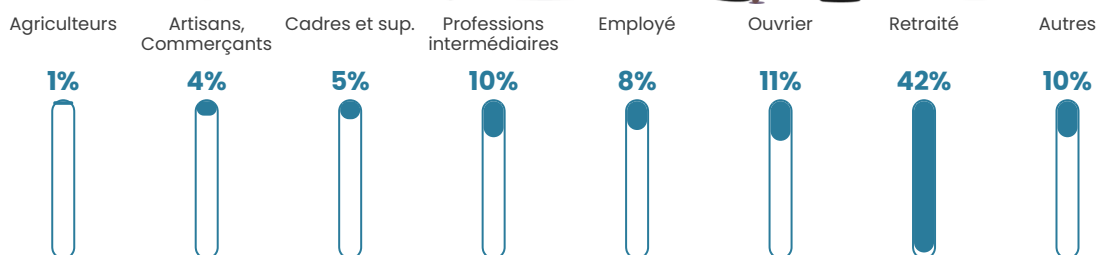

5.9%

Pop densité

69 h/km²

Revenu moyen

22 050 €/an

Evolution du nombre d'habitants

Sources : Institut national de la statistique et des études économiques (insee) selon Les dernières parutions officielles de 2024 portant sur les années 2020, 2021 et 2022.

Tranche d'âge

Activité professionnelle

Niveau de diplôme

Composition des ménages

Profils électoraux

Premier tour

	Emmanuel MACRON	27.48 %
	Jean-Luc MÉLENCHON	25.72 %
	Marine LE PEN	16.83 %
	Éric ZEMMOUR	7.29 %
	Valérie PÉCRESE	5.70 %
	Yannick JADOT	4.63 %
	Jean LASSALLE	3.57 %
	Fabien ROUSSEL	3.04 %
	Anne HIDALGO	2.13 %
	Nicolas DUPONT-AIGNAN	1.92 %
	Nathalie ARTHAUD	1.01 %
	Philippe POUTOU	0.69 %