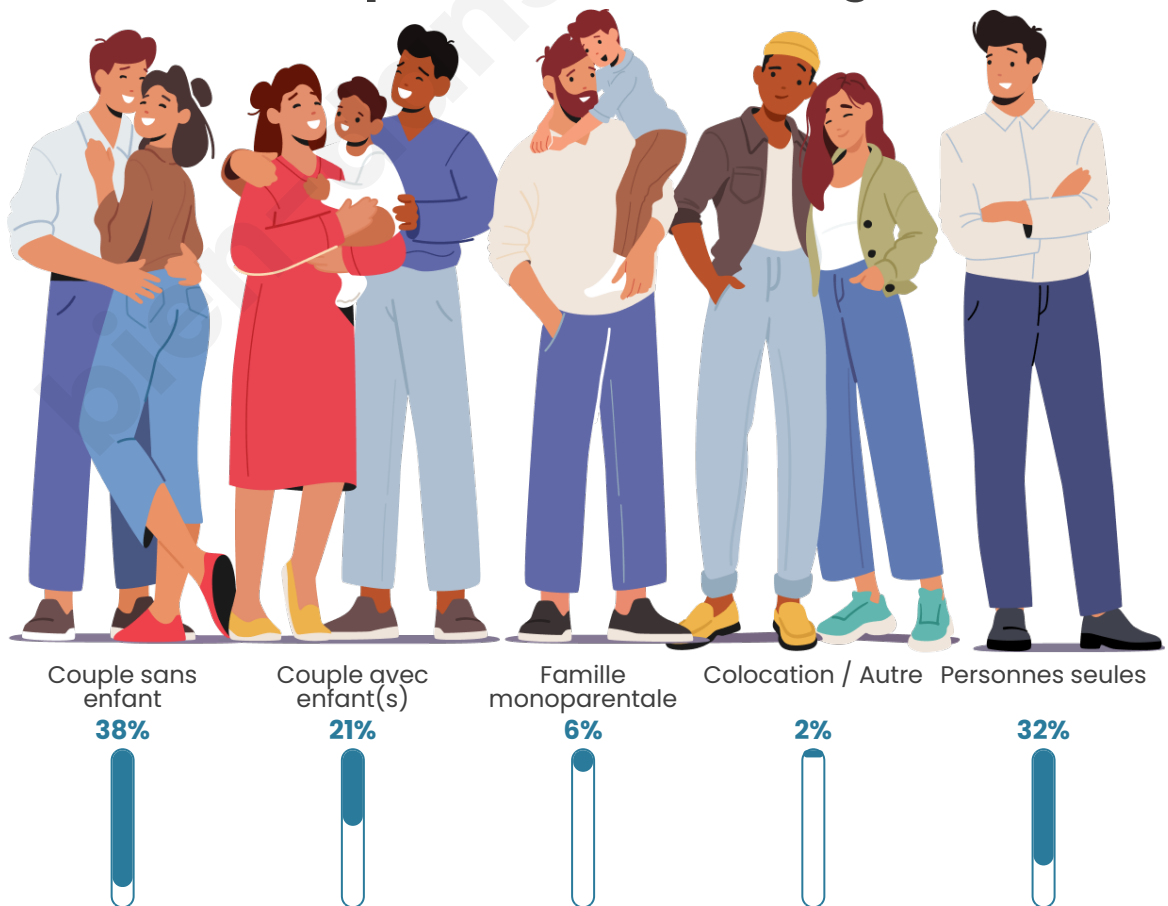

Tranche d'âge

Activité professionnelle

Niveau de diplôme

Composition des ménages

Profils électoraux

Premier tour

	Emmanuel MACRON	27.48 %
	Jean-Luc MÉLENCHON	25.72 %
	Marine LE PEN	16.83 %
	Éric ZEMMOUR	7.29 %
	Valérie PÉCRESE	5.70 %
	Yannick JADOT	4.63 %
	Jean LASSALLE	3.57 %
	Fabien ROUSSEL	3.04 %
	Anne HIDALGO	2.13 %
	Nicolas DUPONT-AIGNAN	1.92 %
	Nathalie ARTHAUD	1.01 %
	Philippe POUTOU	0.69 %