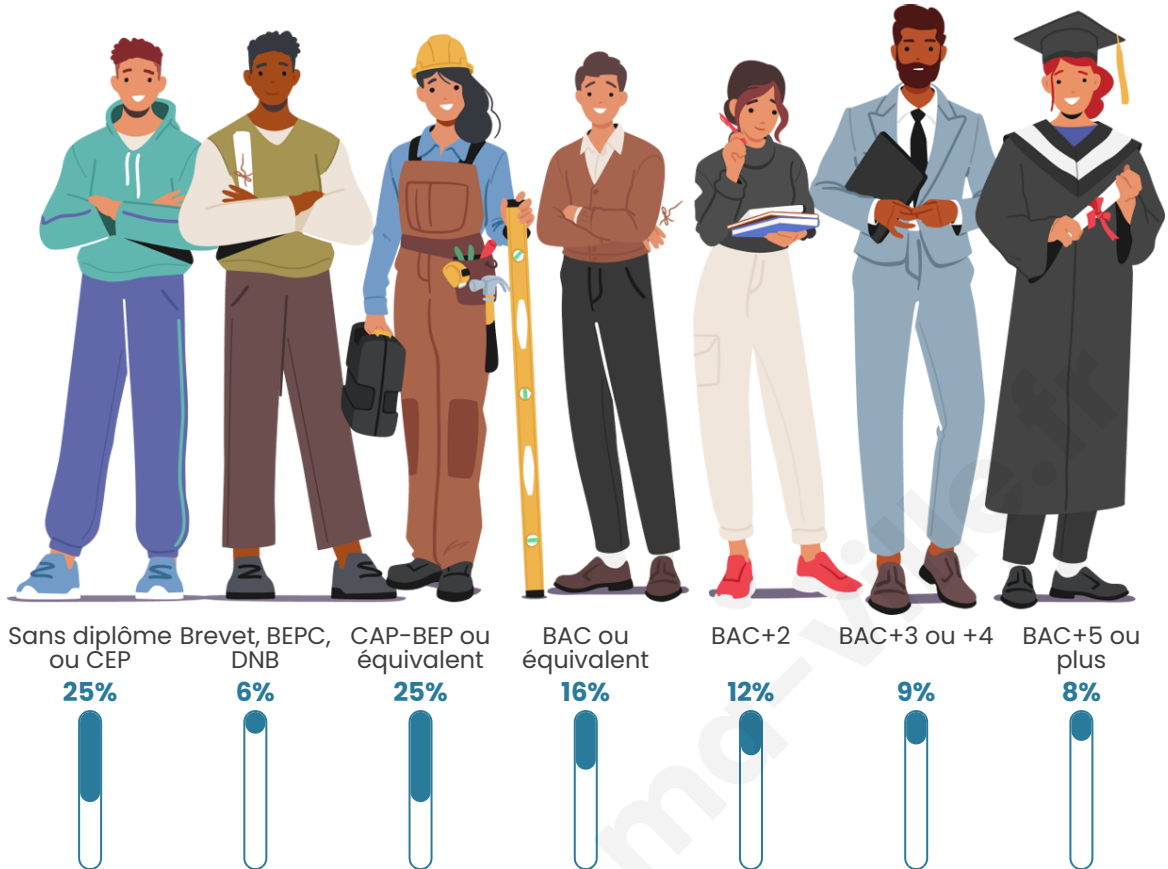

Statistiques sur la population

Nombre d'habitants

3 114

Age moyen

50 ans

Pop active

40.2%

Taux chômage

Tranche d'âge

Activité professionnelle

Niveau de diplôme

Composition des ménages

Profils électoraux

Premier tour

	Emmanuel MACRON	27.48 %
	Jean-Luc MÉLENCHON	25.72 %
	Marine LE PEN	16.83 %
	Éric ZEMMOUR	7.29 %
	Valérie PÉCRESE	5.70 %
	Yannick JADOT	4.63 %
	Jean LASSALLE	3.57 %
	Fabien ROUSSEL	3.04 %
	Anne HIDALGO	2.13 %
	Nicolas DUPONT-AIGNAN	1.92 %
	Nathalie ARTHAUD	1.01 %
	Philippe POUTOU	0.69 %