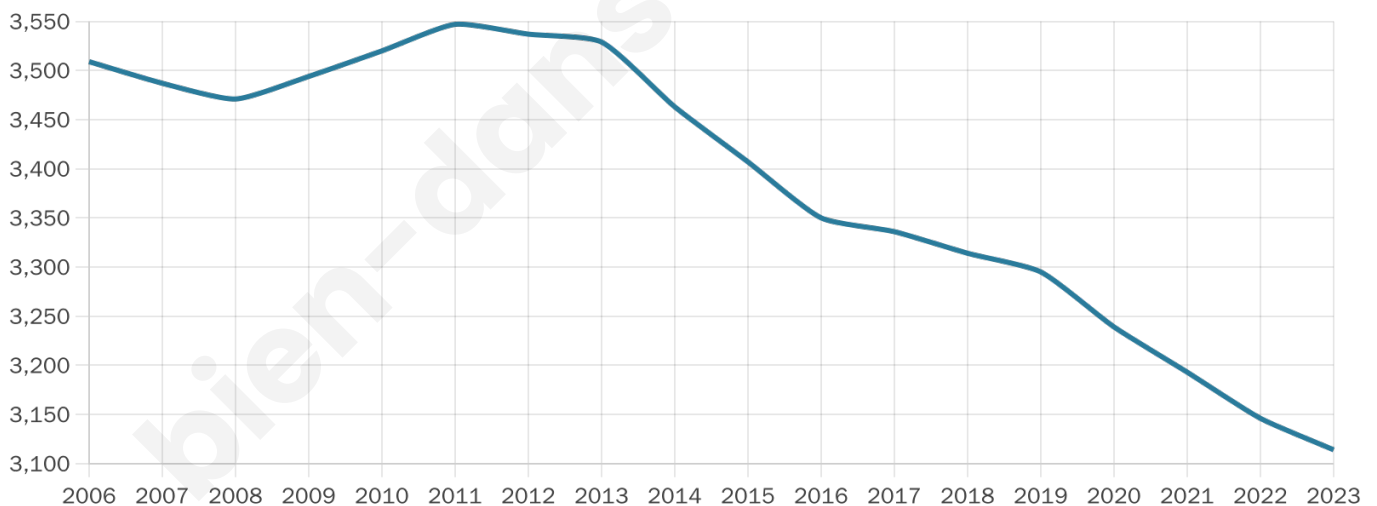

Statistiques sur la population

Nombre d'habitants

3 114

Age moyen

50 ans

Pop active

40.2%

Taux chômage

5.9%

Pop densité

69 h/km²

Revenu moyen

22 050 €/an

Evolution du nombre d'habitants

Sources : Institut national de la statistique et des études économiques (insee) selon Les dernières parutions officielles de 2024 portant sur les années 2020, 2021 et 2022.

Tranche d'âge

Activité professionnelle

Niveau de diplôme

Composition des ménages

Profils électoraux

Premier tour

	Emmanuel MACRON	27.48 %
	Jean-Luc MÉLENCHON	25.72 %
	Marine LE PEN	16.83 %
	Éric ZEMMOUR	7.29 %
	Valérie PÉCRESE	5.70 %
	Yannick JADOT	4.63 %
	Jean LASSALLE	3.57 %
	Fabien ROUSSEL	3.04 %
	Anne HIDALGO	2.13 %
	Nicolas DUPONT-AIGNAN	1.92 %
	Nathalie ARTHAUD	1.01 %
	Philippe POUTOU	0.69 %