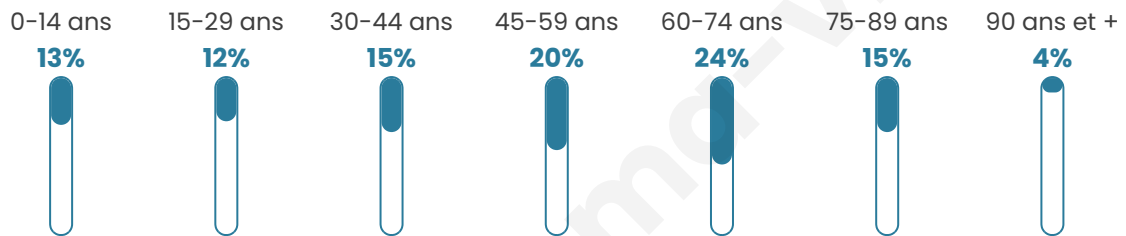

Statistiques sur la population

Nombre d'habitants

3 114

Age moyen

50 ans

Pop active

40.2%

Taux chômage

5.9%

Pop densité

69 h/km²

Revenu moyen

22 050 €/an

Evolution du nombre d'habitants

Sources : Institut national de la statistique et des études économiques (insee) selon Les dernières parutions officielles de 2024 portant sur les années 2020, 2021 et 2022.

Tranche d'âge

Activité professionnelle

Niveau de diplôme

Composition des ménages

Profils électoraux

Premier tour

	Emmanuel MACRON	27.48 %
	Jean-Luc MÉLENCHON	25.72 %
	Marine LE PEN	16.83 %
	Éric ZEMMOUR	7.29 %
	Valérie PÉCRESE	5.70 %
	Yannick JADOT	4.63 %
	Jean LASSALLE	3.57 %
	Fabien ROUSSEL	3.04 %
	Anne HIDALGO	2.13 %
	Nicolas DUPONT-AIGNAN	1.92 %
	Nathalie ARTHAUD	1.01 %
	Philippe POUTOU	0.69 %

2 389 inscrits

Participation : 80.33%

Votes blancs : 1.46%

Votes nuls : 0.68%

Second tour

	Emmanuel MACRON	63,85 %
	Marine LE PEN	36,15 %

2 389 inscrits

Participation : 76.81%