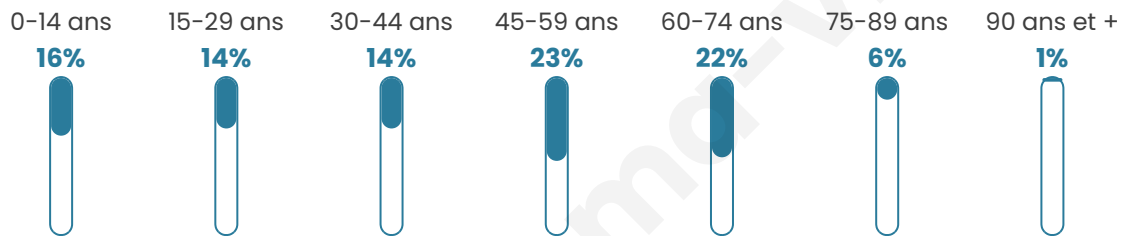

329

Age moyen

44 ans

Pop active

49.2%

Taux chômage

4.7%

Pop densité

66 h/km²

Revenu moyen

24 500 €/an

Evolution du nombre d'habitants

Sources : Institut national de la statistique et des études économiques (insee) selon Les dernières parutions officielles de 2024 portant sur les années 2020, 2021 et 2022.

Tranche d'âge

Activité professionnelle

Niveau de diplôme

Composition des ménages

Profils électoraux

Premier tour

	Emmanuel MACRON	29.44 %
	Jean LASSALLE	20.78 %
	Marine LE PEN	16.02 %
	Jean-Luc MÉLENCHON	11.26 %
	Valérie PÉCRESSÉ	6.06 %
	Éric ZEMMOUR	4.76 %
	Yannick JADOT	4.76 %
	Fabien ROUSSEL	3.03 %
	Anne HIDALGO	2.60 %
	Philippe POUTOU	0.87 %
	Nathalie ARTHAUD	0.43 %
	Nicolas DUPONT- AIGNAN	0.00 %

261 inscrits

Participation : 91.19%
Votes blancs : 2.52%
Votes nuls : 0.42%

Second tour

	Emmanuel MACRON	68,02 %
	Marine LE PEN	31,98 %

261 inscrits

Participation : 88.12%
Votes blancs : 11.74%
Votes nuls : 2.61%