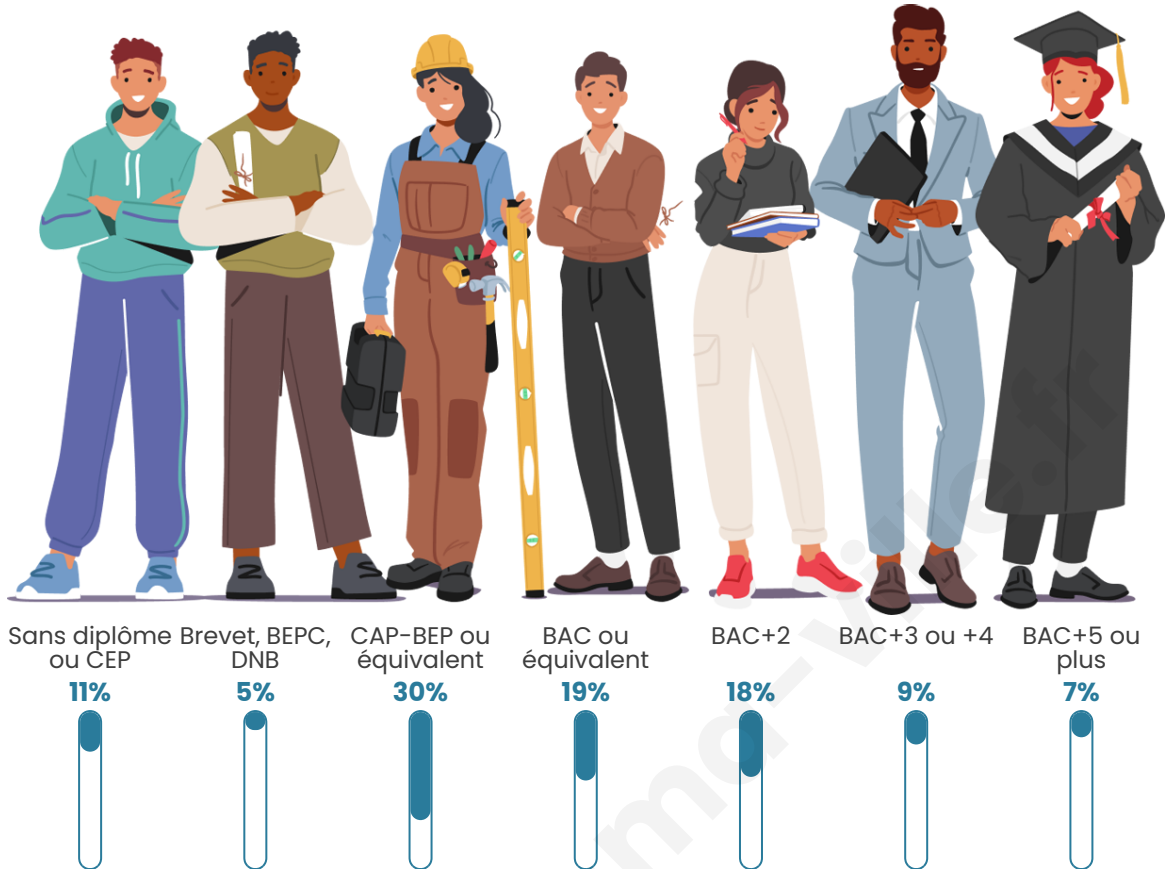

Tranche d'âge

Activité professionnelle

Niveau de diplôme

Composition des ménages

Profils électoraux

Premier tour

	Emmanuel MACRON	29.44 %
	Jean LASSALLE	20.78 %
	Marine LE PEN	16.02 %
	Jean-Luc MÉLENCHON	11.26 %
	Valérie PÉCRESSÉ	6.06 %
	Éric ZEMMOUR	4.76 %
	Yannick JADOT	4.76 %
	Fabien ROUSSEL	3.03 %
	Anne HIDALGO	2.60 %
	Philippe POUTOU	0.87 %
	Nathalie ARTHAUD	0.43 %
	Nicolas DUPONT- AIGNAN	0.00 %