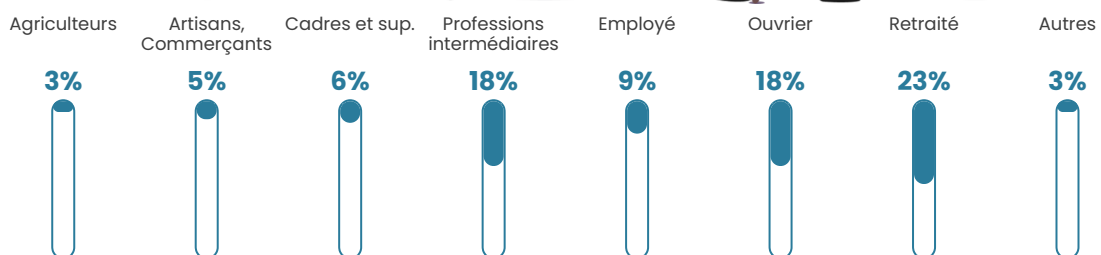

66 h/km²

Revenu moyen

24 500 €/an

Evolution du nombre d'habitants

Sources : Institut national de la statistique et des études économiques (insee) selon Les dernières parutions officielles de 2024 portant sur les années 2020, 2021 et 2022.

Tranche d'âge

Activité professionnelle

Niveau de diplôme

Composition des ménages

Profils électoraux

Premier tour

	Emmanuel MACRON	29.44 %
	Jean LASSALLE	20.78 %
	Marine LE PEN	16.02 %
	Jean-Luc MÉLENCHON	11.26 %
	Valérie PÉCRESSÉ	6.06 %
	Éric ZEMMOUR	4.76 %
	Yannick JADOT	4.76 %
	Fabien ROUSSEL	3.03 %
	Anne HIDALGO	2.60 %
	Philippe POUTOU	0.87 %
	Nathalie ARTHAUD	0.43 %
	Nicolas DUPONT- AIGNAN	0.00 %