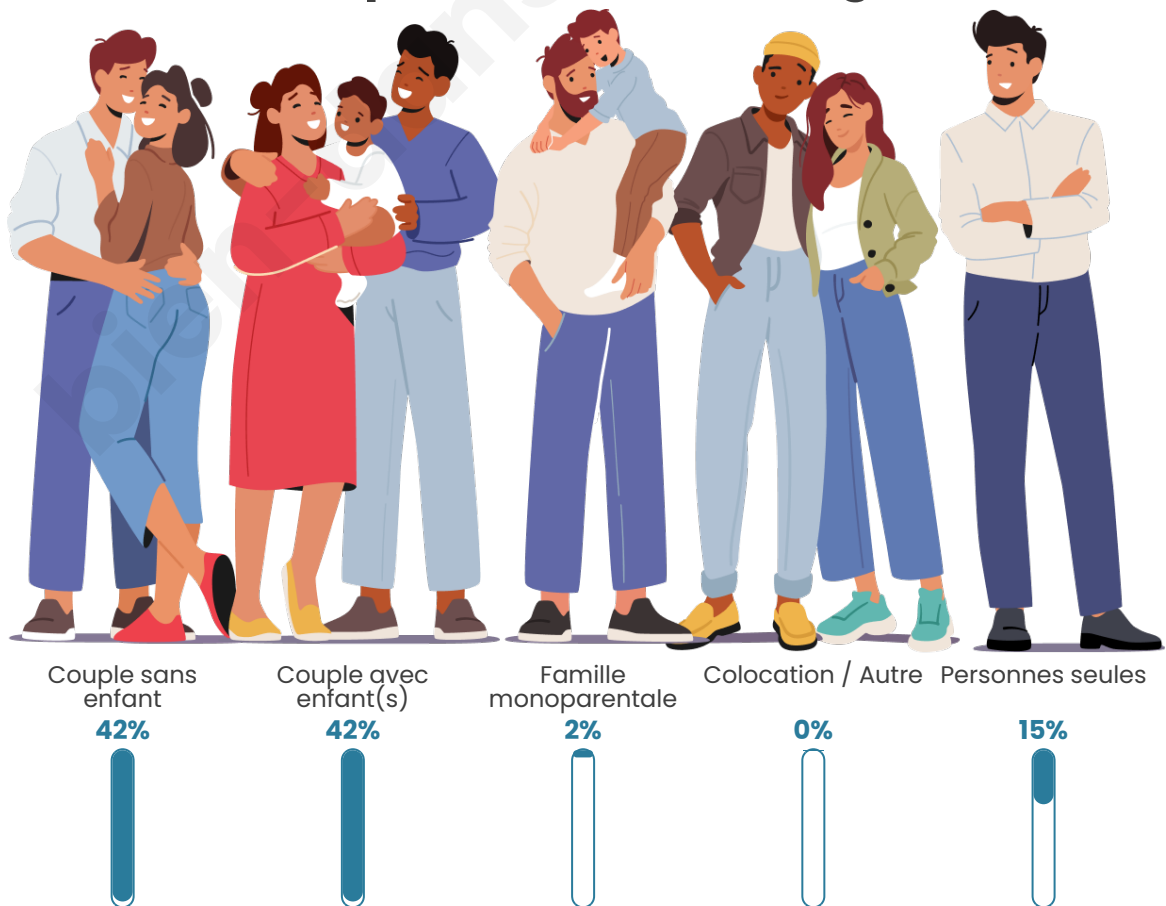

Tranche d'âge

Activité professionnelle

Niveau de diplôme

Composition des ménages

Profils électoraux

Premier tour

	Emmanuel MACRON	29.44 %
	Jean LASSALLE	20.78 %
	Marine LE PEN	16.02 %
	Jean-Luc MÉLENCHON	11.26 %
	Valérie PÉCRESSÉ	6.06 %
	Éric ZEMMOUR	4.76 %
	Yannick JADOT	4.76 %
	Fabien ROUSSEL	3.03 %
	Anne HIDALGO	2.60 %
	Philippe POUTOU	0.87 %
	Nathalie ARTHAUD	0.43 %
	Nicolas DUPONT- AIGNAN	0.00 %