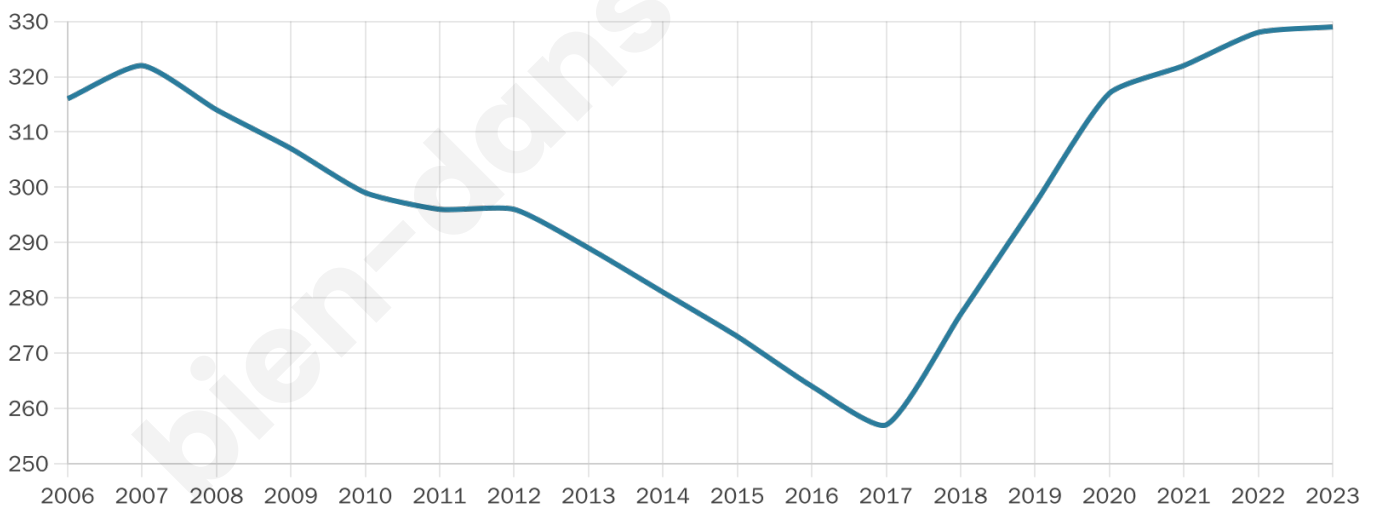

Version web

Ville de Arbérats-Sillègue

Présenté par

BIEN dans
ma **VILLE** 

Sommaire

Situation géographique	3
Statistiques sur la population	4
Evolution du nombre d'habitants	4
Tranche d'âge	5
0-14 ans	5
15-29 ans	5
30-44 ans	5
45-59 ans	5
60-74 ans	5
75-89 ans	5
90 ans et +	5
Activité professionnelle	5
Agriculteurs	5
Artisans, Commerçants	5
Cadres et sup.	5
Professions intermédiaires	5
Employé	5
Ouvrier	5
Retraité	5
Autres	5
Niveau de diplôme	6
Sans diplôme ou CEP	6
Brevet, BEPC, DNB	6
CAP-BEP ou équivalent	6
BAC ou équivalent	6
BAC+2	6
BAC+3 ou +4	6
BAC+5 ou plus	6
Composition des ménages	6
Couple sans enfant	6
Couple avec enfant(s)	6
Famille monoparentale	6
Colocation / Autre	6
Personnes seules	6
Profils électoraux	7
Premier tour	7
Sécurité	8
Evolution du nombre d'infractions	8
Pour comparer	9
Services à la population	10
Commerce	10
Éducation	10
Villes autour de Arbérats-Sillègue	12

329

Age moyen

44 ans

Pop active

49.2%

Taux chômage

4.7%

Pop densité

66 h/km²

Revenu moyen

24 500 €/an

Evolution du nombre d'habitants

Sources : Institut national de la statistique et des études économiques (insee) selon Les dernières parutions officielles de 2024 portant sur les années 2020, 2021 et 2022.