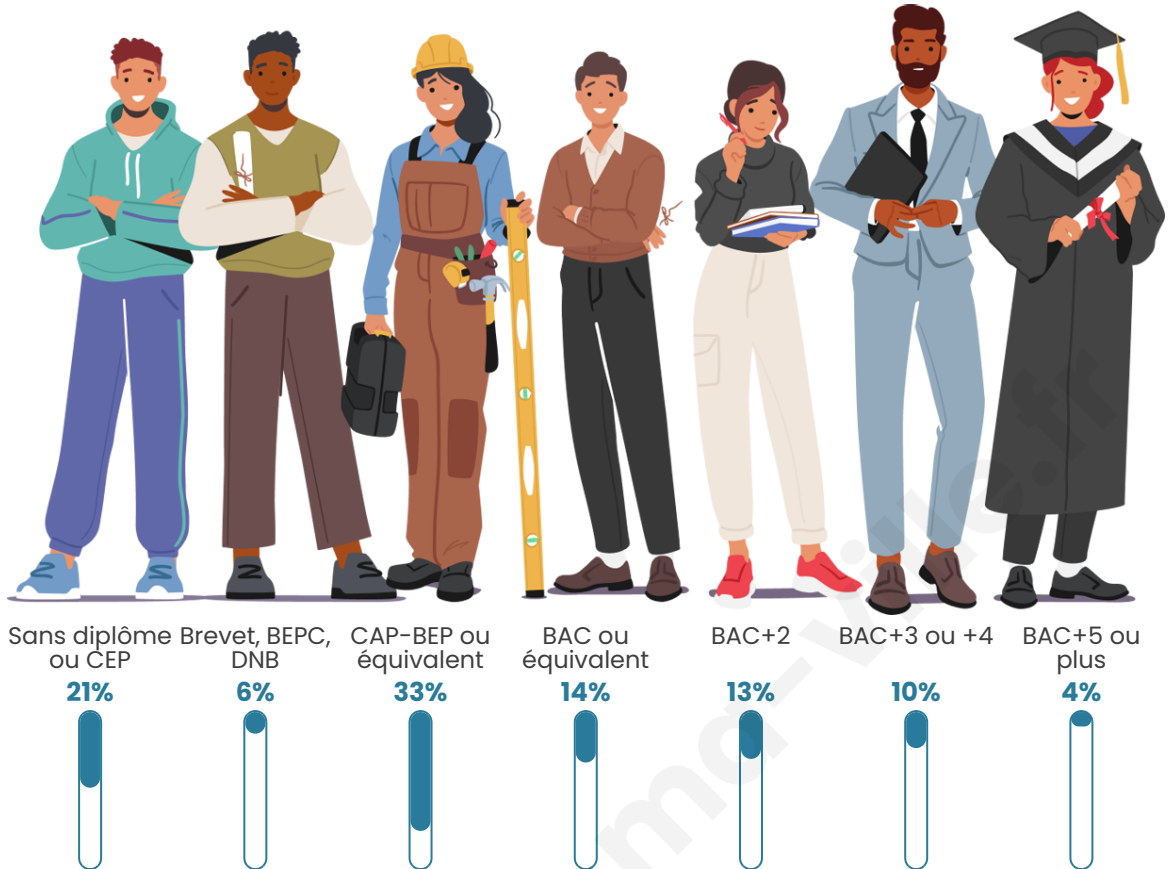

73

Age moyen

50 ans

Pop active

49.3%

Taux chômage

4.3%

Pop densité

Tranche d'âge

Activité professionnelle

Niveau de diplôme

Composition des ménages

Profils électoraux

Premier tour

	Jean LASSALLE	44.12 %
	Jean-Luc MÉLENCHON	19.12 %
	Marine LE PEN	16.18 %
	Emmanuel MACRON	13.24 %
	Éric ZEMMOUR	4.41 %
	Yannick JADOT	1.47 %
	Nicolas DUPONT-AIGNAN	1.47 %
	Nathalie ARTHAUD	0.00 %
	Fabien ROUSSEL	0.00 %
	Anne HIDALGO	0.00 %
	Valérie PÉCRESSE	0.00 %
	Philippe POUTOU	0.00 %