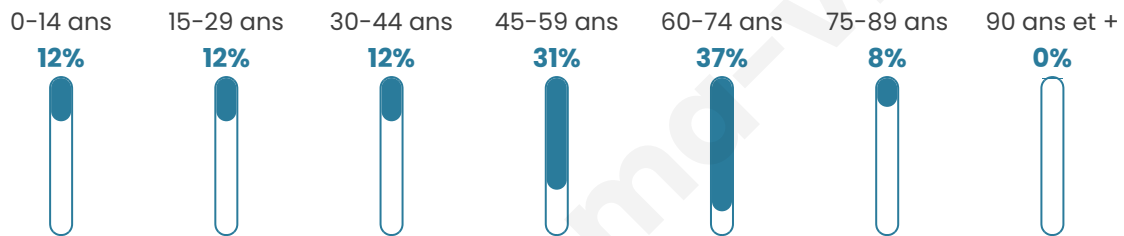

73

Age moyen

50 ans

Pop active

49.3%

Taux chômage

4.3%

Pop densité

5 h/km²

Revenu moyen

NC

Evolution du nombre d'habitants

Sources : Institut national de la statistique et des études économiques (insee) selon Les dernières parutions officielles de 2024 portant sur les années 2020, 2021 et 2022.

Tranche d'âge

Activité professionnelle

Niveau de diplôme

Composition des ménages

Profils électoraux

Premier tour

	Jean LASSALLE	44.12 %
	Jean-Luc MÉLENCHON	19.12 %
	Marine LE PEN	16.18 %
	Emmanuel MACRON	13.24 %
	Éric ZEMMOUR	4.41 %
	Yannick JADOT	1.47 %
	Nicolas DUPONT-AIGNAN	1.47 %
	Nathalie ARTHAUD	0.00 %
	Fabien ROUSSEL	0.00 %
	Anne HIDALGO	0.00 %
	Valérie PÉCRESSE	0.00 %
	Philippe POUTOU	0.00 %