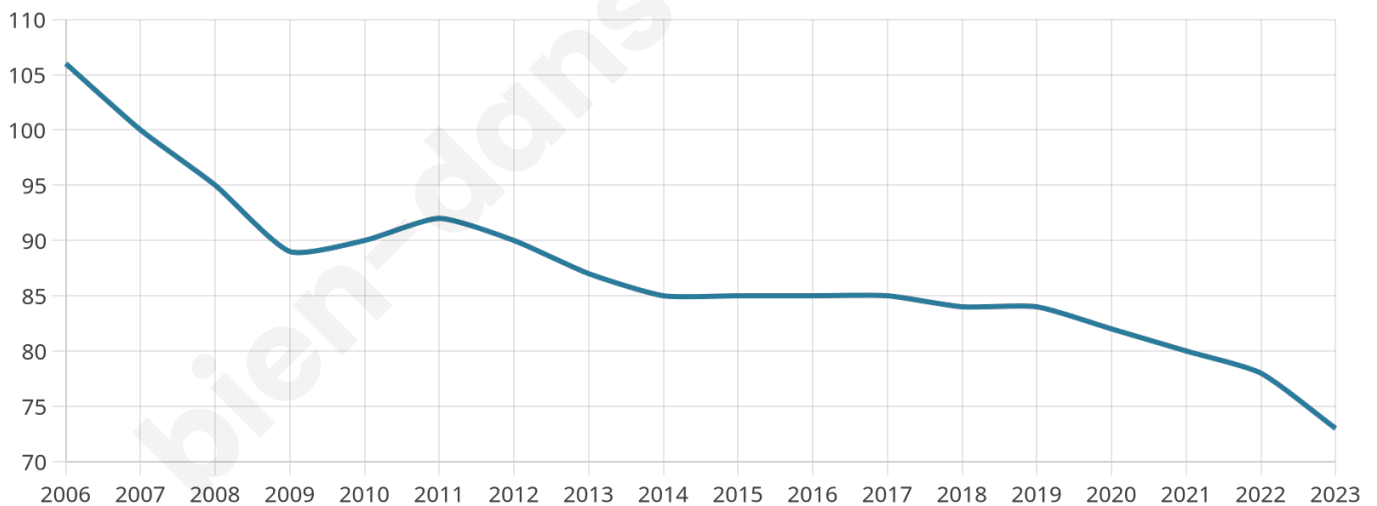

73

Age moyen

50 ans

Pop active

49.3%

Taux chômage

4.3%

Pop densité

5 h/km²

Revenu moyen

NC

Evolution du nombre d'habitants

Sources : Institut national de la statistique et des études économiques (insee) selon Les dernières parutions officielles de 2024 portant sur les années 2020, 2021 et 2022.