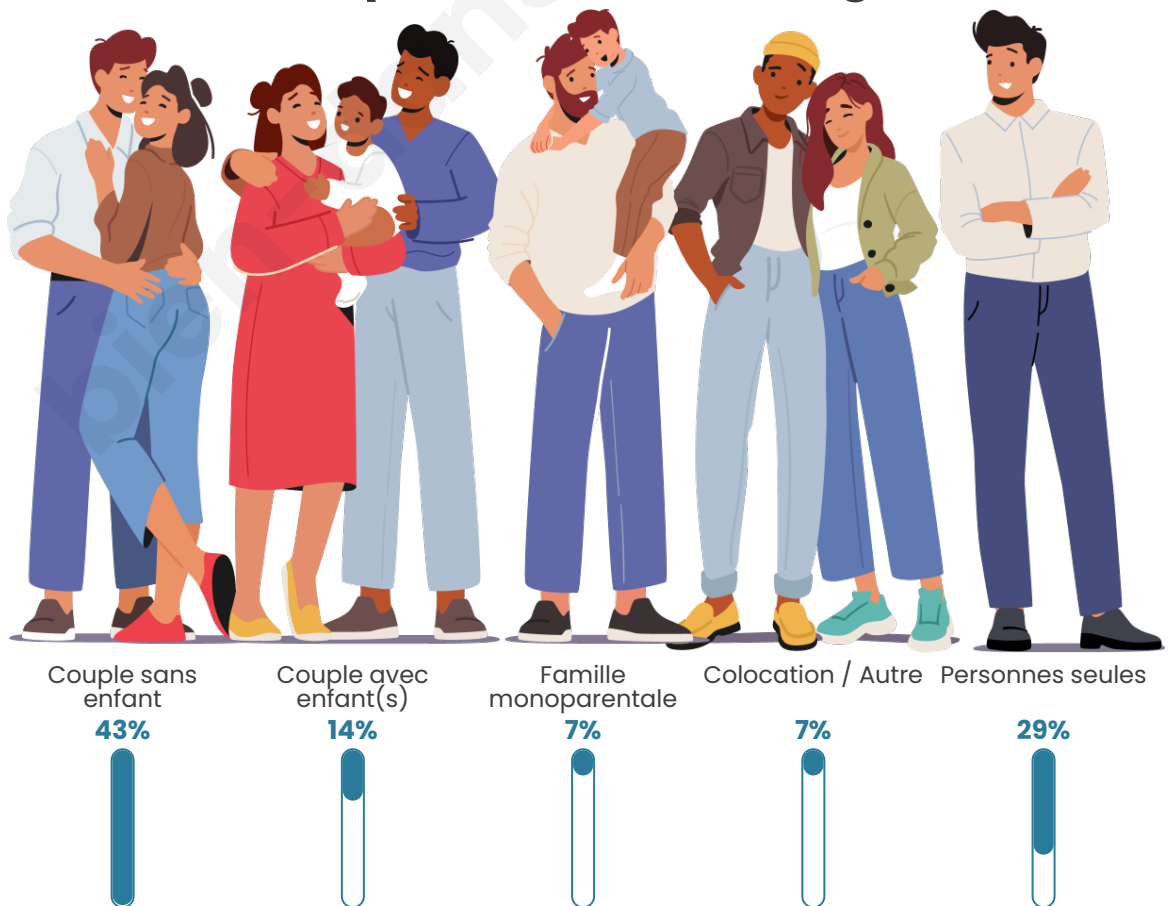

Tranche d'âge

Activité professionnelle

Niveau de diplôme

Composition des ménages

Profils électoraux

Premier tour

	Jean LASSALLE	44.12 %
	Jean-Luc MÉLENCHON	19.12 %
	Marine LE PEN	16.18 %
	Emmanuel MACRON	13.24 %
	Éric ZEMMOUR	4.41 %
	Yannick JADOT	1.47 %
	Nicolas DUPONT-AIGNAN	1.47 %
	Nathalie ARTHAUD	0.00 %
	Fabien ROUSSEL	0.00 %
	Anne HIDALGO	0.00 %
	Valérie PÉCRESSE	0.00 %
	Philippe POUTOU	0.00 %