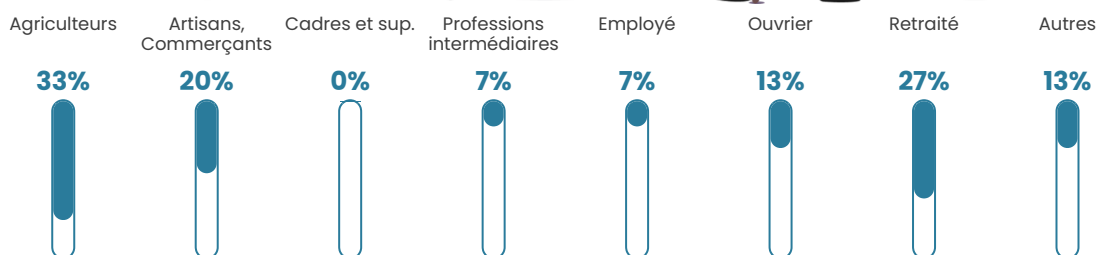

5 h/km²

Revenu moyen

NC

Evolution du nombre d'habitants

Sources : Institut national de la statistique et des études économiques (insee) selon Les dernières parutions officielles de 2024 portant sur les années 2020, 2021 et 2022.

Tranche d'âge

Activité professionnelle

Niveau de diplôme

Composition des ménages

Profils électoraux

Premier tour

	Jean LASSALLE	44.12 %
	Jean-Luc MÉLENCHON	19.12 %
	Marine LE PEN	16.18 %
	Emmanuel MACRON	13.24 %
	Éric ZEMMOUR	4.41 %
	Yannick JADOT	1.47 %
	Nicolas DUPONT-AIGNAN	1.47 %
	Nathalie ARTHAUD	0.00 %
	Fabien ROUSSEL	0.00 %
	Anne HIDALGO	0.00 %
	Valérie PÉCRESSE	0.00 %
	Philippe POUTOU	0.00 %