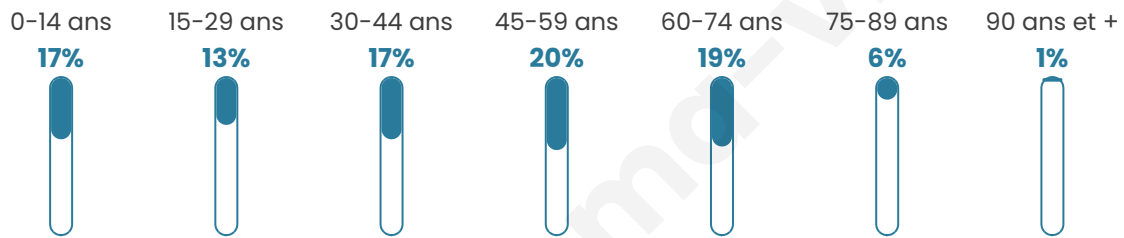

3 555

Age moyen

42 ans

Pop active

43.5%

Taux chômage

8.1%

Pop densité

155 h/km²

Revenu moyen

22 410 €/an

Evolution du nombre d'habitants

Sources : Institut national de la statistique et des études économiques (insee) selon Les dernières parutions officielles de 2024 portant sur les années 2020, 2021 et 2022.

Tranche d'âge

Activité professionnelle

Niveau de diplôme

Composition des ménages

Profils électoraux

Premier tour

	Jean-Luc MÉLENCHON	26.55 %
	Emmanuel MACRON	23.74 %
	Marine LE PEN	22.01 %
	Éric ZEMMOUR	9.98 %
	Valérie PÉCRESE	3.97 %
	Jean LASSALLE	3.90 %
	Yannick JADOT	3.20 %
	Nicolas DUPONT- AIGNAN	2.94 %
	Fabien ROUSSEL	1.41 %
	Anne HIDALGO	1.34 %
	Philippe POUTOU	0.51 %
	Nathalie ARTHAUD	0.45 %

2 257 inscrits

Participation : 70.93%

Votes blancs : 1.75%

Votes nuls : 0.62%

Second tour

	Emmanuel MACRON	60,65 %
	Marine LE PEN	39,35 %

2 259 inscrits

Participation : 69.81%