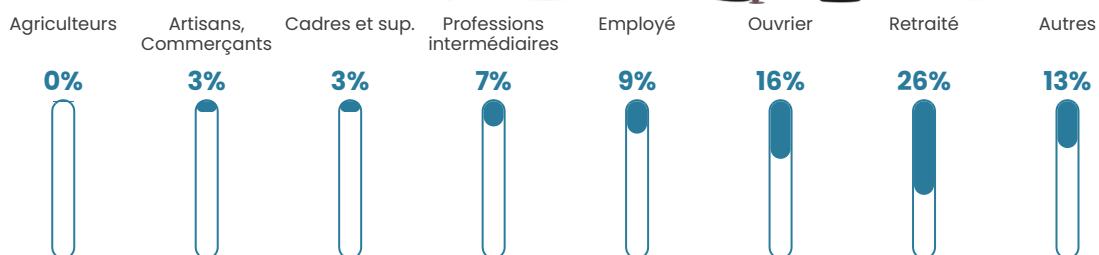

155 h/km²

Revenu moyen

22 410 €/an

Evolution du nombre d'habitants

Sources : Institut national de la statistique et des études économiques (insee) selon Les dernières parutions officielles de 2024 portant sur les années 2020, 2021 et 2022.

Tranche d'âge

Activité professionnelle

Niveau de diplôme

Composition des ménages

Profils électoraux

Premier tour

	Jean-Luc MÉLENCHON	26.55 %
	Emmanuel MACRON	23.74 %
	Marine LE PEN	22.01 %
	Éric ZEMMOUR	9.98 %
	Valérie PÉCRESE	3.97 %
	Jean LASSALLE	3.90 %
	Yannick JADOT	3.20 %
	Nicolas DUPONT- AIGNAN	2.94 %
	Fabien ROUSSEL	1.41 %
	Anne HIDALGO	1.34 %
	Philippe POUTOU	0.51 %
	Nathalie ARTHAUD	0.45 %