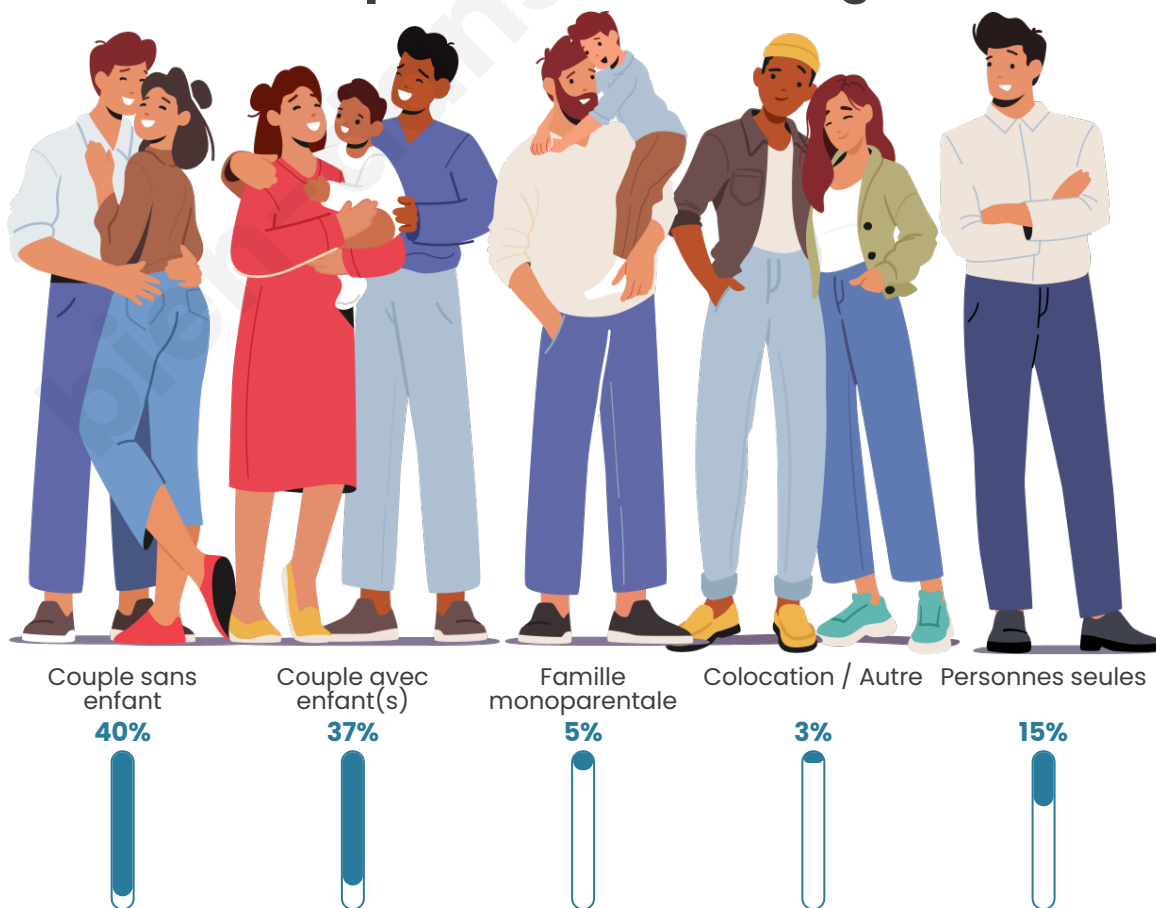

Tranche d'âge

Activité professionnelle

Niveau de diplôme

Composition des ménages

Profils électoraux

Premier tour

	Jean-Luc MÉLENCHON	26.55 %
	Emmanuel MACRON	23.74 %
	Marine LE PEN	22.01 %
	Éric ZEMMOUR	9.98 %
	Valérie PÉCRESE	3.97 %
	Jean LASSALLE	3.90 %
	Yannick JADOT	3.20 %
	Nicolas DUPONT- AIGNAN	2.94 %
	Fabien ROUSSEL	1.41 %
	Anne HIDALGO	1.34 %
	Philippe POUTOU	0.51 %
	Nathalie ARTHAUD	0.45 %