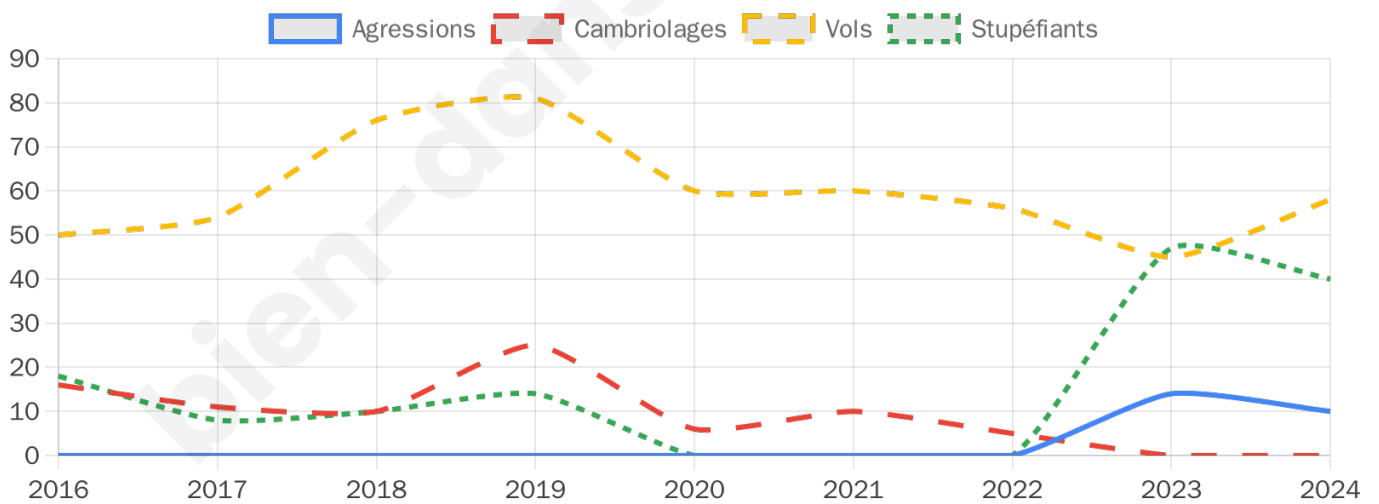

2 257 inscrits

Participation : 70.93%

Votes blancs : 1.75%

Votes nuls : 0.62%

Second tour

	Emmanuel MACRON	60,65 %
	Marine LE PEN	39,35 %

2 259 inscrits

Participation : 69.81%

Votes blancs : 5.26%

Votes nuls : 1.59%

Sécurité

Agressions physiques / sexuelles

10

Cambriolages

0

Vols / dégradations

58

Stupéfiants

40

Evolution du nombre d'infractions

Pour comparer

(en proportion du nombre d'habitants)

Sources : Bases statistiques communale, départementale et régionale de la délinquance enregistrée par la police et la gendarmerie nationales selon les dernières parutions officielles de 2025 portant sur l'année 2024 ([data.gouv](https://data.gouv.fr)).