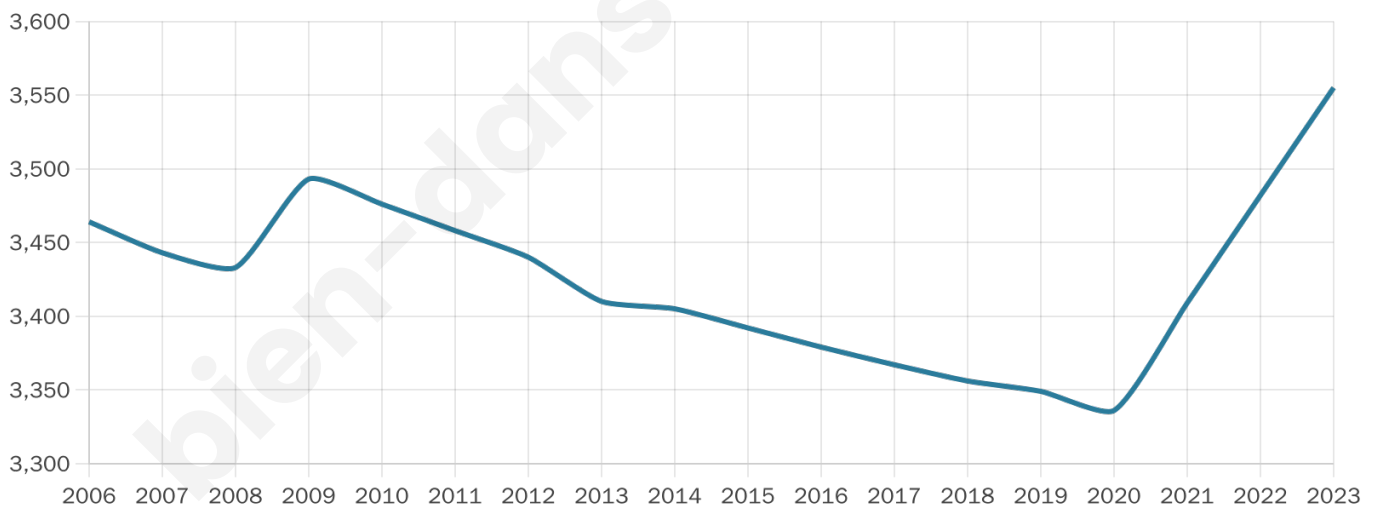

3 555

Age moyen

42 ans

Pop active

43.5%

Taux chômage

8.1%

Pop densité

155 h/km²

Revenu moyen

22 410 €/an

Evolution du nombre d'habitants

Sources : Institut national de la statistique et des études économiques (insee) selon Les dernières parutions officielles de 2024 portant sur les années 2020, 2021 et 2022.