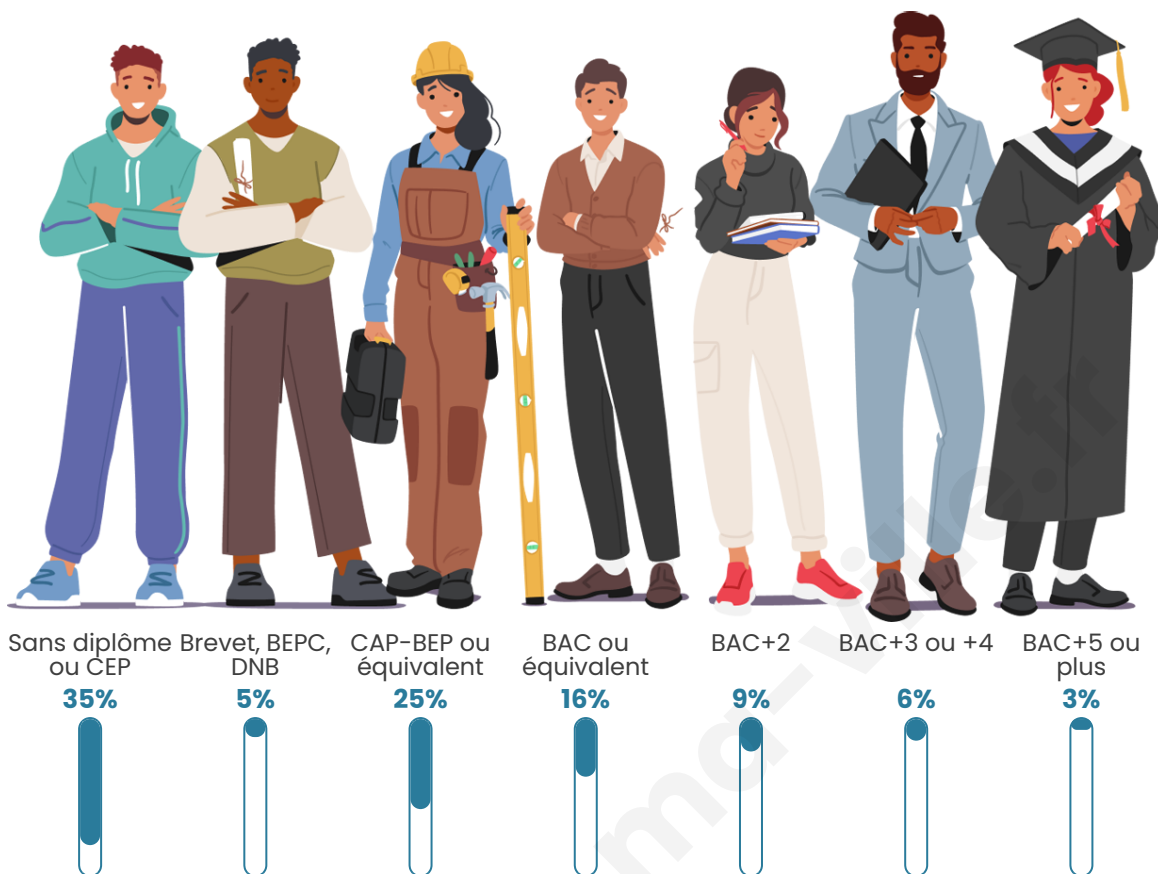

3 555

Age moyen

42 ans

Pop active

43.5%

Taux chômage

8.1%

Pop densité

Tranche d'âge

Activité professionnelle

Niveau de diplôme

Composition des ménages

Profils électoraux

Premier tour

	Jean-Luc MÉLENCHON	26.55 %
	Emmanuel MACRON	23.74 %
	Marine LE PEN	22.01 %
	Éric ZEMMOUR	9.98 %
	Valérie PÉCRESE	3.97 %
	Jean LASSALLE	3.90 %
	Yannick JADOT	3.20 %
	Nicolas DUPONT- AIGNAN	2.94 %
	Fabien ROUSSEL	1.41 %
	Anne HIDALGO	1.34 %
	Philippe POUTOU	0.51 %
	Nathalie ARTHAUD	0.45 %