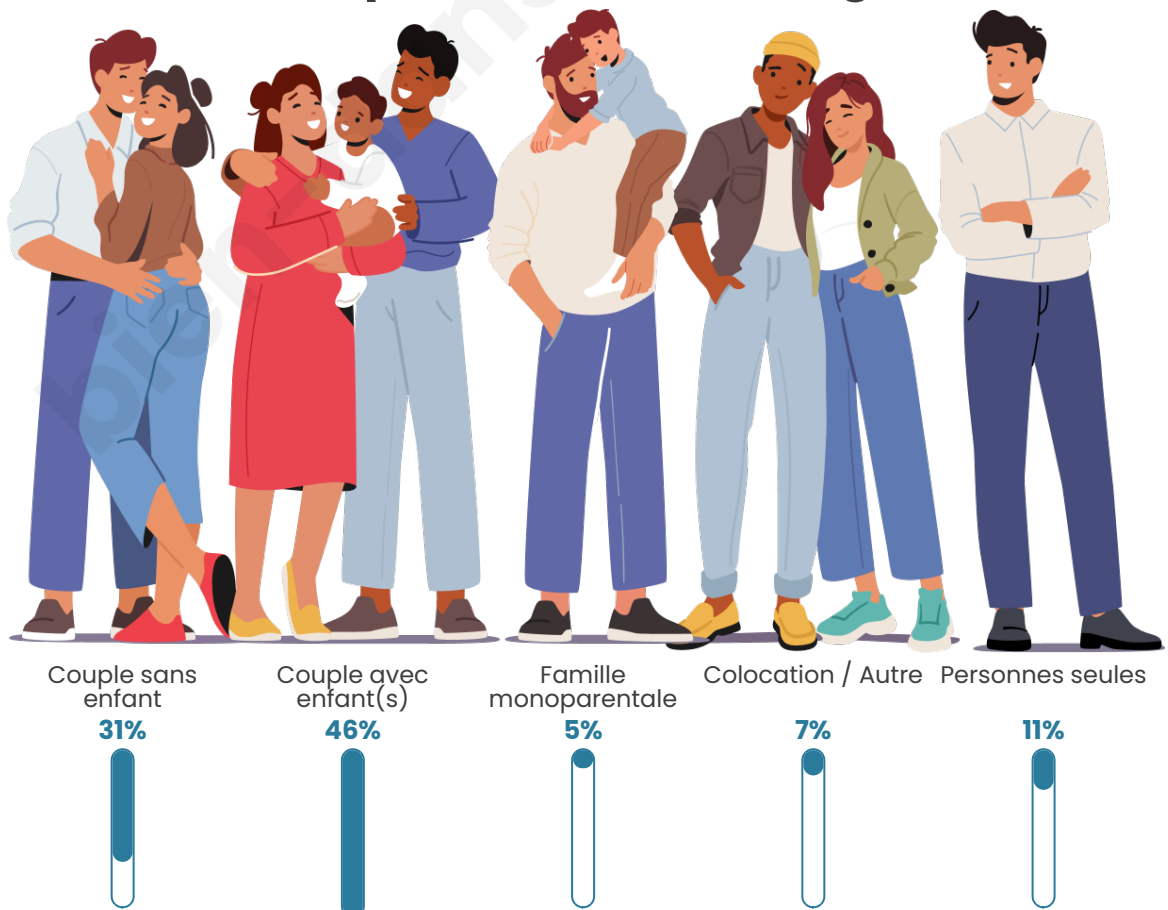

Tranche d'âge

Activité professionnelle

Niveau de diplôme

Composition des ménages

Profils électoraux

Premier tour

	Emmanuel MACRON	30.92 %
	Marine LE PEN	25.06 %
	Jean-Luc MÉLENCHON	15.09 %
	Éric ZEMMOUR	6.98 %
	Jean LASSALLE	5.11 %
	Valérie PÉCRESSÉ	4.74 %
	Yannick JADOT	3.87 %
	Anne HIDALGO	2.74 %
	Nicolas DUPONT- AIGNAN	2.00 %
	Fabien ROUSSEL	1.87 %
	Philippe POUTOU	1.00 %
	Nathalie ARTHAUD	0.62 %