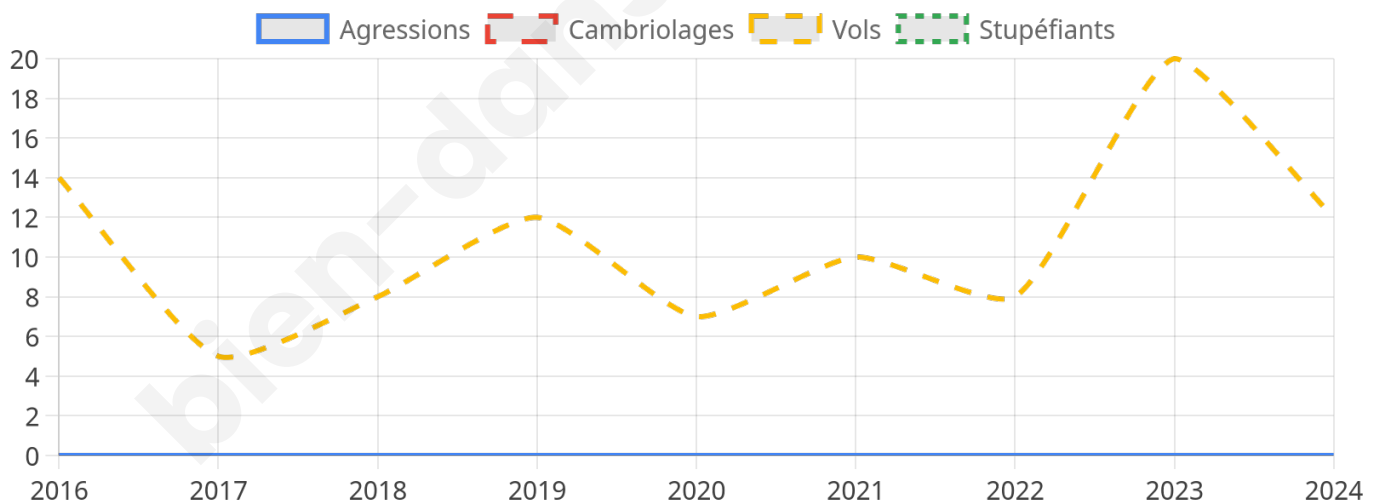

Sécurité

Agressions physiques / sexuelles

0

Cambriolages

0

Vols / dégradations

12

Stupéfiants

0

Evolution du nombre d'infractions