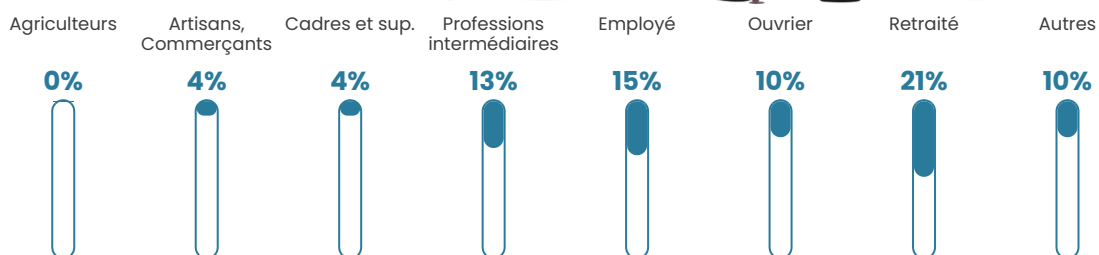

194 h/km²

Revenu moyen

24 030 €/an

Evolution du nombre d'habitants

Sources : Institut national de la statistique et des études économiques (insee) selon Les dernières parutions officielles de 2024 portant sur les années 2020, 2021 et 2022.

Tranche d'âge

Activité professionnelle

Niveau de diplôme

Composition des ménages

Profils électoraux

Premier tour

	Emmanuel MACRON	30.92 %
	Marine LE PEN	25.06 %
	Jean-Luc MÉLENCHON	15.09 %
	Éric ZEMMOUR	6.98 %
	Jean LASSALLE	5.11 %
	Valérie PÉCRESSÉ	4.74 %
	Yannick JADOT	3.87 %
	Anne HIDALGO	2.74 %
	Nicolas DUPONT- AIGNAN	2.00 %
	Fabien ROUSSEL	1.87 %
	Philippe POUTOU	1.00 %
	Nathalie ARTHAUD	0.62 %