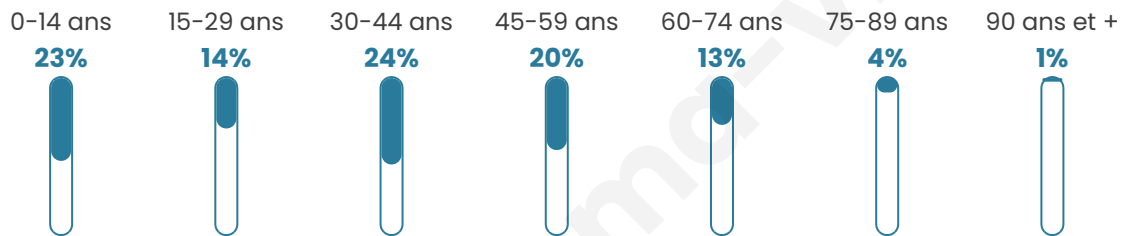

1 357

Age moyen

37 ans

Pop active

51.2%

Taux chômage

6.8%

Pop densité

194 h/km²

Revenu moyen

24 030 €/an

Evolution du nombre d'habitants

Sources : Institut national de la statistique et des études économiques (insee) selon Les dernières parutions officielles de 2024 portant sur les années 2020, 2021 et 2022.

Tranche d'âge

Activité professionnelle

Niveau de diplôme

Composition des ménages

Profils électoraux

Premier tour

	Emmanuel MACRON	30.92 %
	Marine LE PEN	25.06 %
	Jean-Luc MÉLENCHON	15.09 %
	Éric ZEMMOUR	6.98 %
	Jean LASSALLE	5.11 %
	Valérie PÉCRESSÉ	4.74 %
	Yannick JADOT	3.87 %
	Anne HIDALGO	2.74 %
	Nicolas DUPONT- AIGNAN	2.00 %
	Fabien ROUSSEL	1.87 %
	Philippe POUTOU	1.00 %
	Nathalie ARTHAUD	0.62 %

977 inscrits

Participation : 83.62%

Votes blancs : 1.10%

Votes nuls : 0.73%

Second tour

	Emmanuel MACRON	54,19 %
	Marine LE PEN	45,81 %

978 inscrits

Participation : 82.31%