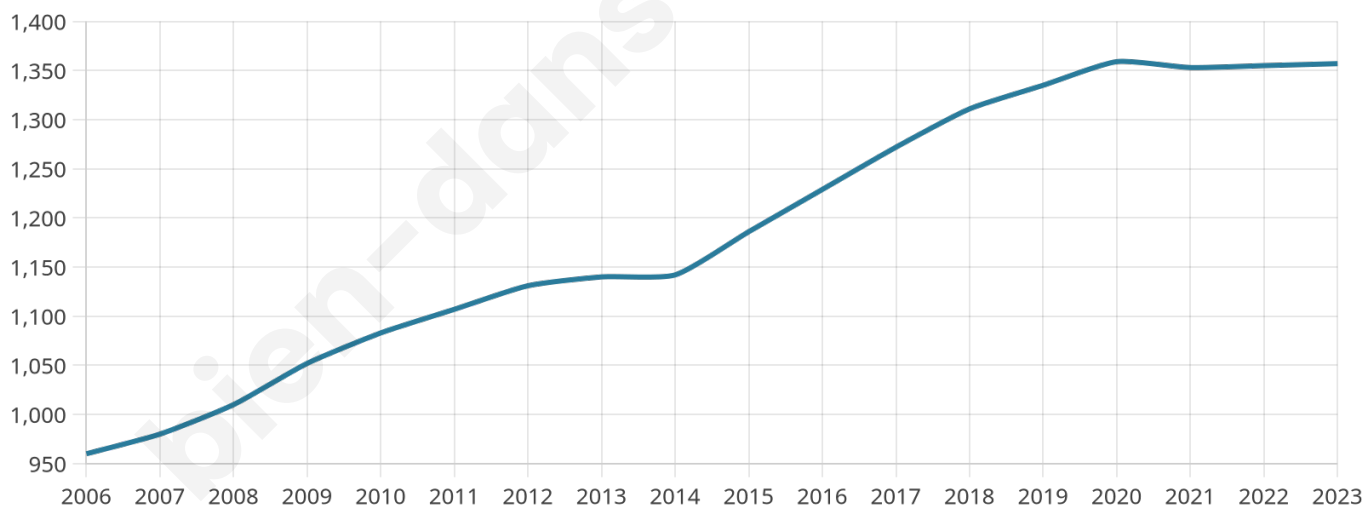

1 357

Age moyen

37 ans

Pop active

51.2%

Taux chômage

6.8%

Pop densité

194 h/km²

Revenu moyen

24 030 €/an

Evolution du nombre d'habitants

Sources : Institut national de la statistique et des études économiques (insee) selon Les dernières parutions officielles de 2024 portant sur les années 2020, 2021 et 2022.