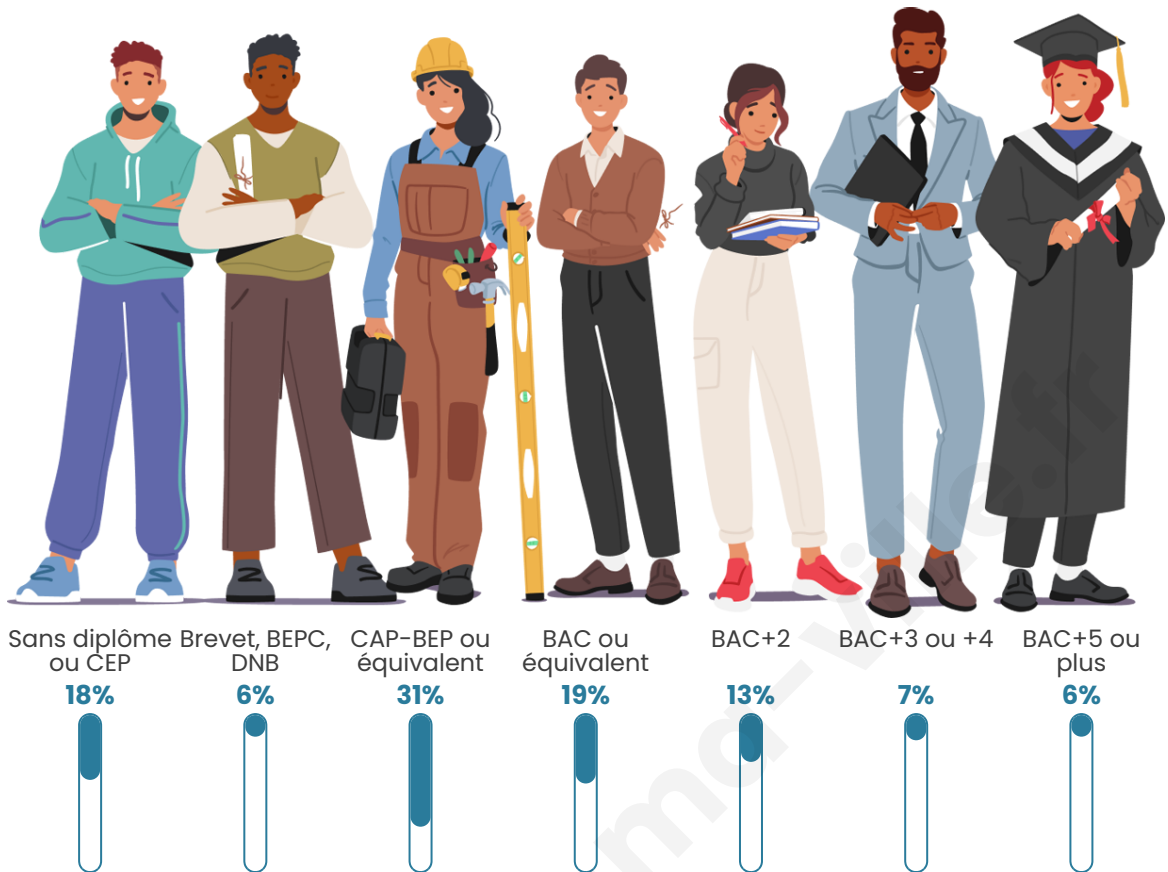

1 357

Age moyen

37 ans

Pop active

51.2%

Taux chômage

6.8%

Pop densité

Tranche d'âge

Activité professionnelle

Niveau de diplôme

Composition des ménages

Profils électoraux

Premier tour

	Emmanuel MACRON	30.92 %
	Marine LE PEN	25.06 %
	Jean-Luc MÉLENCHON	15.09 %
	Éric ZEMMOUR	6.98 %
	Jean LASSALLE	5.11 %
	Valérie PÉCRESSÉ	4.74 %
	Yannick JADOT	3.87 %
	Anne HIDALGO	2.74 %
	Nicolas DUPONT- AIGNAN	2.00 %
	Fabien ROUSSEL	1.87 %
	Philippe POUTOU	1.00 %
	Nathalie ARTHAUD	0.62 %