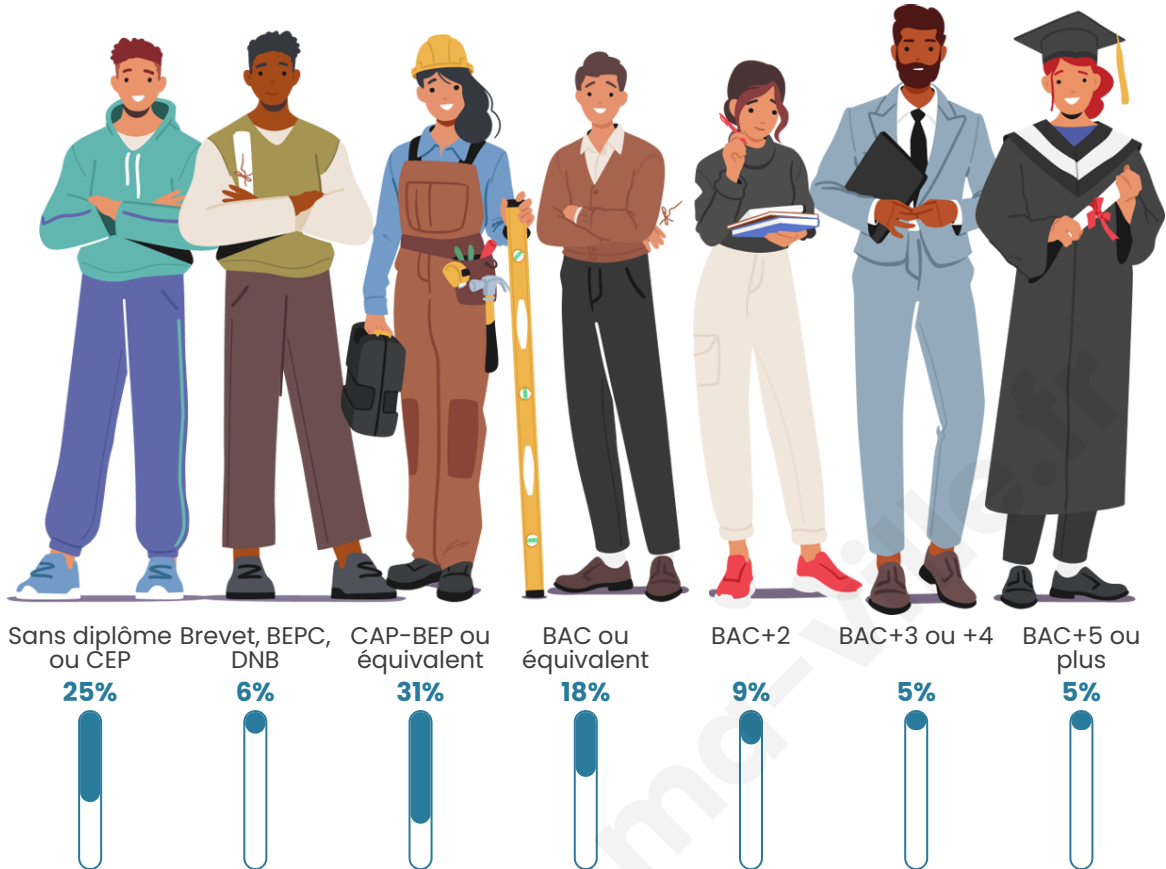

620

Age moyen

43 ans

Pop active

44.7%

Taux chômage

4.8%

Pop densité

Tranche d'âge

Activité professionnelle

Niveau de diplôme

Composition des ménages

Profils électoraux

Premier tour

	Marine LE PEN	29.37 %
	Emmanuel MACRON	19.01 %
	Jean-Luc MÉLENCHON	14.69 %
	Jean LASSALLE	9.72 %
	Valérie PÉCRESSÉ	8.42 %
	Éric ZEMMOUR	6.05 %
	Yannick JADOT	3.89 %
	Nicolas DUPONT-AIGNAN	3.46 %
	Fabien ROUSSEL	2.81 %
	Anne HIDALGO	1.51 %
	Philippe POUTOU	0.86 %
	Nathalie ARTHAUD	0.22 %