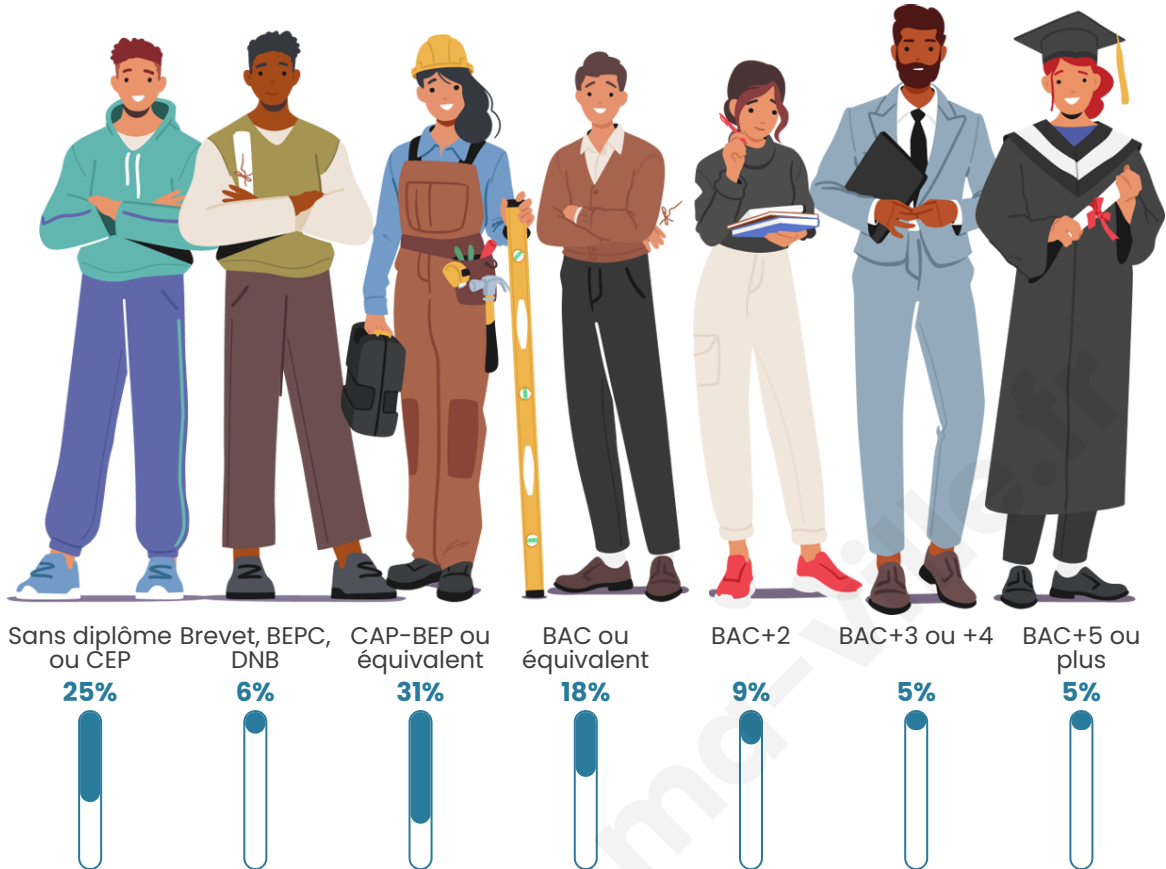

620

Age moyen

43 ans

Pop active

44.7%

Taux chômage

4.8%

Pop densité

Tranche d'âge

Activité professionnelle

Niveau de diplôme

Composition des ménages

Profils électoraux

Premier tour

	Marine LE PEN	29.37 %
	Emmanuel MACRON	19.01 %
	Jean-Luc MÉLENCHON	14.69 %
	Jean LASSALLE	9.72 %
	Valérie PÉCRESSE	8.42 %
	Éric ZEMMOUR	6.05 %
	Yannick JADOT	3.89 %
	Nicolas DUPONT-AIGNAN	3.46 %
	Fabien ROUSSEL	2.81 %
	Anne HIDALGO	1.51 %
	Philippe POUTOU	0.86 %
	Nathalie ARTHAUD	0.22 %