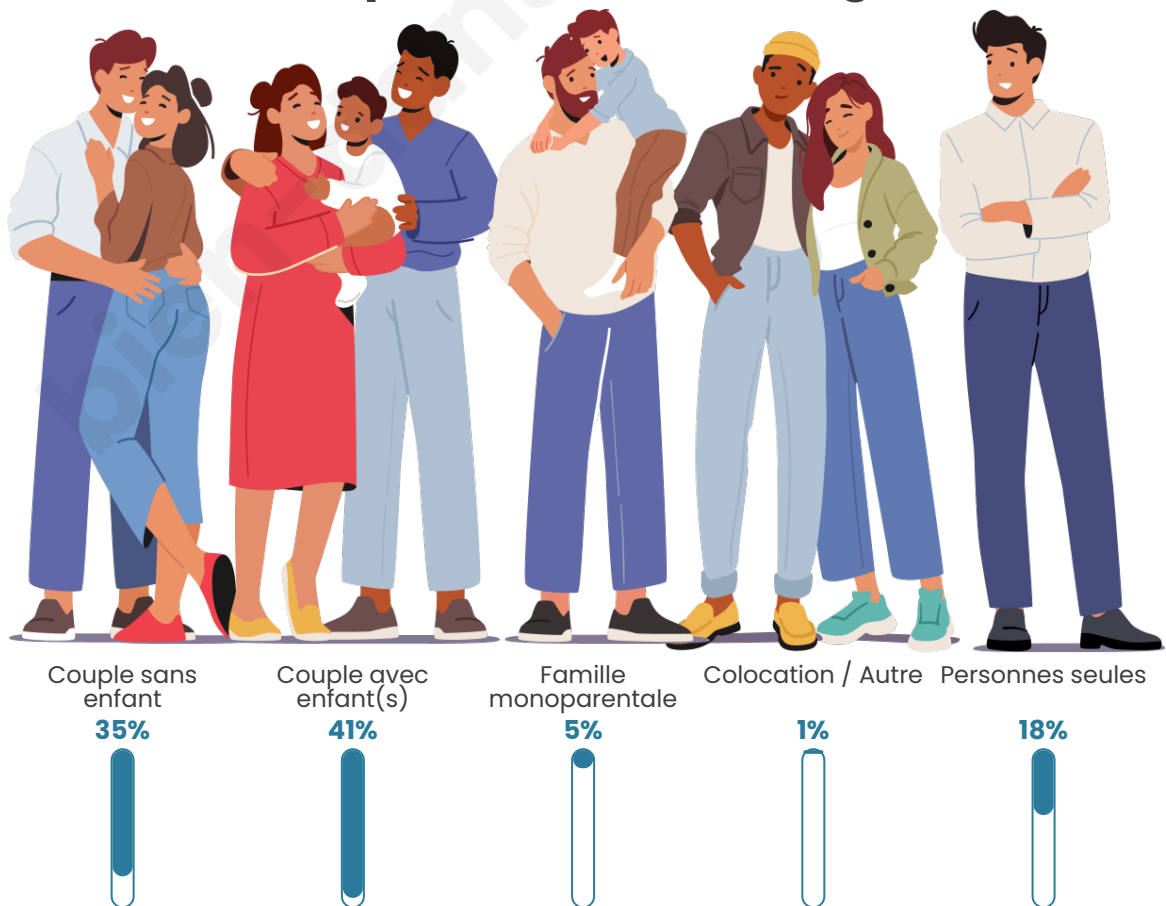

Tranche d'âge

Activité professionnelle

Niveau de diplôme

Composition des ménages

Profils électoraux

Premier tour

	Marine LE PEN	29.37 %
	Emmanuel MACRON	19.01 %
	Jean-Luc MÉLENCHON	14.69 %
	Jean LASSALLE	9.72 %
	Valérie PÉCRESSE	8.42 %
	Éric ZEMMOUR	6.05 %
	Yannick JADOT	3.89 %
	Nicolas DUPONT-AIGNAN	3.46 %
	Fabien ROUSSEL	2.81 %
	Anne HIDALGO	1.51 %
	Philippe POUTOU	0.86 %
	Nathalie ARTHAUD	0.22 %