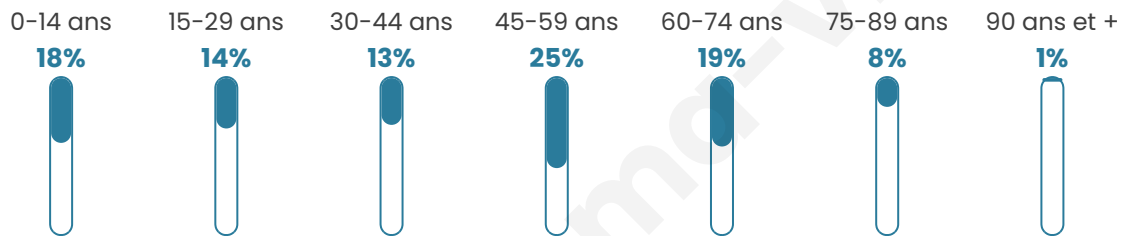

620

Age moyen

43 ans

Pop active

44.7%

Taux chômage

4.8%

Pop densité

20 h/km²

Revenu moyen

21 680 €/an

Evolution du nombre d'habitants

Sources : Institut national de la statistique et des études économiques (insee) selon Les dernières parutions officielles de 2024 portant sur les années 2020, 2021 et 2022.

Tranche d'âge

Activité professionnelle

Niveau de diplôme

Composition des ménages

Profils électoraux

Premier tour

	Marine LE PEN	29.37 %
	Emmanuel MACRON	19.01 %
	Jean-Luc MÉLENCHON	14.69 %
	Jean LASSALLE	9.72 %
	Valérie PÉCRESSÉ	8.42 %
	Éric ZEMMOUR	6.05 %
	Yannick JADOT	3.89 %
	Nicolas DUPONT-AIGNAN	3.46 %
	Fabien ROUSSEL	2.81 %
	Anne HIDALGO	1.51 %
	Philippe POUTOU	0.86 %
	Nathalie ARTHAUD	0.22 %

604 inscrits

Participation : 78.64%

Votes blancs : 2.11%

Votes nuls : 0.42%

Second tour

	Emmanuel MACRON	42,09 %
	Marine LE PEN	57,91 %

605 inscrits

Participation : 77.52%