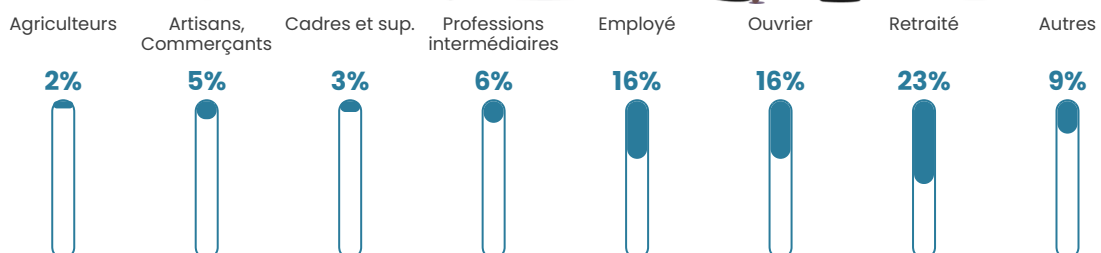

20 h/km²

Revenu moyen

21 680 €/an

Evolution du nombre d'habitants

Sources : Institut national de la statistique et des études économiques (insee) selon Les dernières parutions officielles de 2024 portant sur les années 2020, 2021 et 2022.

Tranche d'âge

Activité professionnelle

Niveau de diplôme

Composition des ménages

Profils électoraux

Premier tour

	Marine LE PEN	29.37 %
	Emmanuel MACRON	19.01 %
	Jean-Luc MÉLENCHON	14.69 %
	Jean LASSALLE	9.72 %
	Valérie PÉCRESSE	8.42 %
	Éric ZEMMOUR	6.05 %
	Yannick JADOT	3.89 %
	Nicolas DUPONT-AIGNAN	3.46 %
	Fabien ROUSSEL	2.81 %
	Anne HIDALGO	1.51 %
	Philippe POUTOU	0.86 %
	Nathalie ARTHAUD	0.22 %