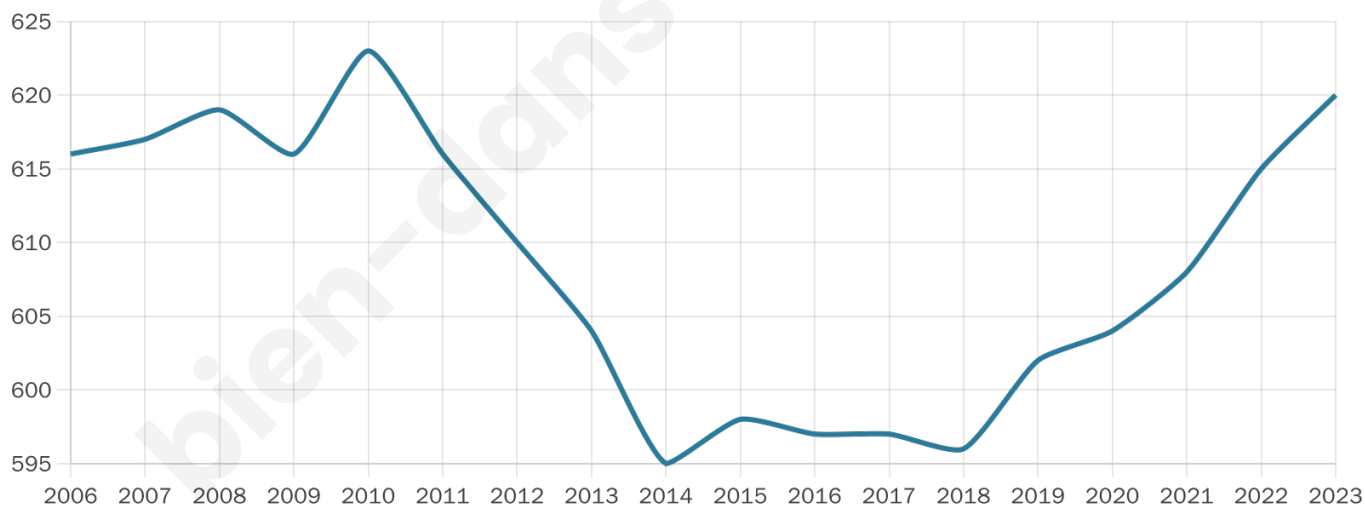

620

Age moyen

43 ans

Pop active

44.7%

Taux chômage

4.8%

Pop densité

20 h/km²

Revenu moyen

21 680 €/an

Evolution du nombre d'habitants

Sources : Institut national de la statistique et des études économiques (insee) selon Les dernières parutions officielles de 2024 portant sur les années 2020, 2021 et 2022.