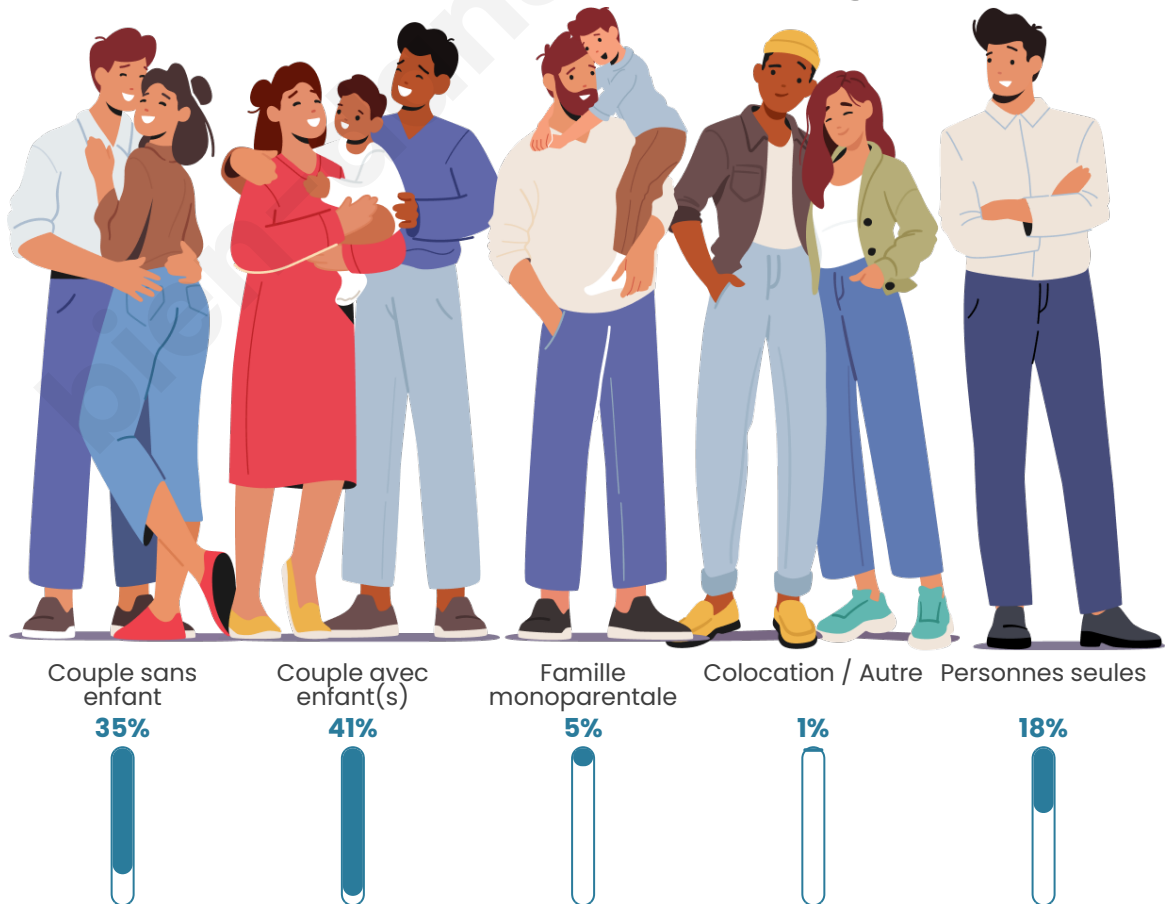

Tranche d'âge

Activité professionnelle

Niveau de diplôme

Composition des ménages

Profils électoraux

Premier tour

	Marine LE PEN	29.37 %
	Emmanuel MACRON	19.01 %
	Jean-Luc MÉLENCHON	14.69 %
	Jean LASSALLE	9.72 %
	Valérie PÉCRESSÉ	8.42 %
	Éric ZEMMOUR	6.05 %
	Yannick JADOT	3.89 %
	Nicolas DUPONT-AIGNAN	3.46 %
	Fabien ROUSSEL	2.81 %
	Anne HIDALGO	1.51 %
	Philippe POUTOU	0.86 %
	Nathalie ARTHAUD	0.22 %