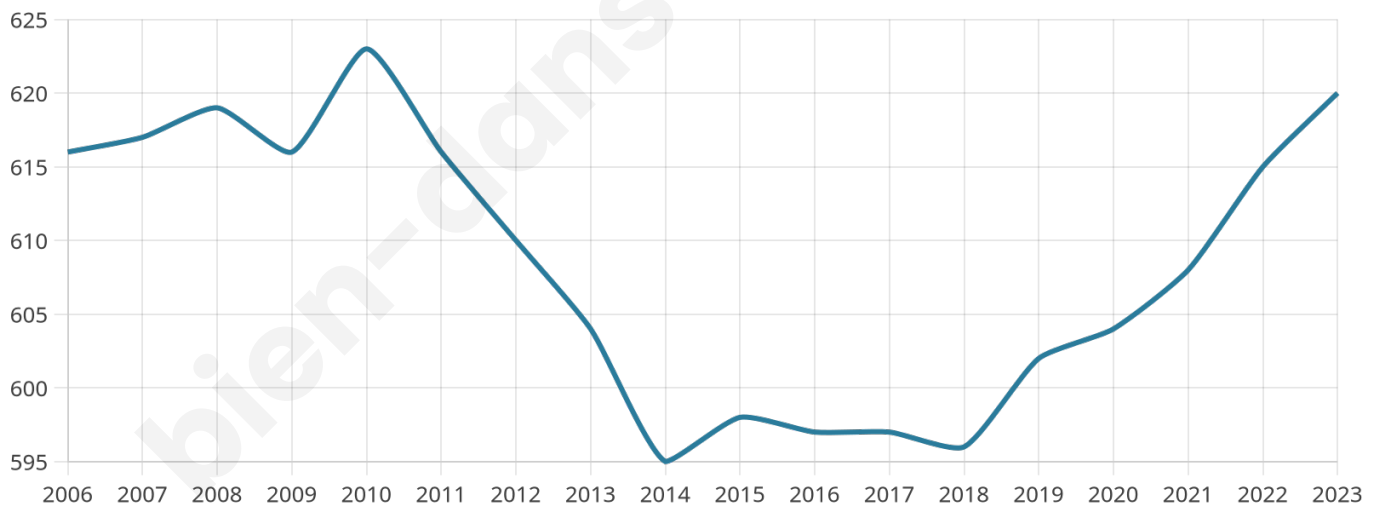

620

Age moyen

43 ans

Pop active

44.7%

Taux chômage

4.8%

Pop densité

20 h/km²

Revenu moyen

21 680 €/an

Evolution du nombre d'habitants

Sources : Institut national de la statistique et des études économiques (insee) selon Les dernières parutions officielles de 2024 portant sur les années 2020, 2021 et 2022.