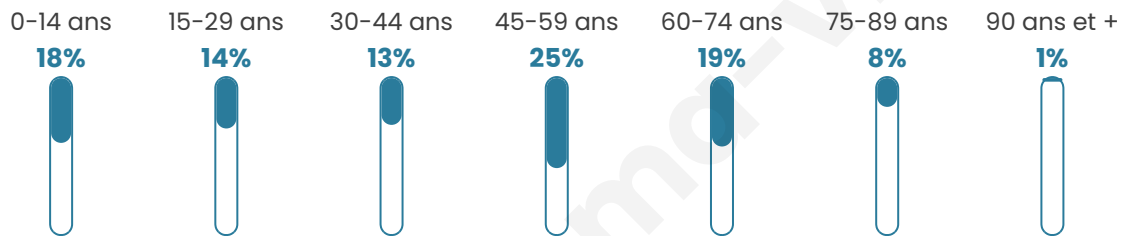

620

Age moyen

43 ans

Pop active

44.7%

Taux chômage

4.8%

Pop densité

20 h/km²

Revenu moyen

21 680 €/an

Evolution du nombre d'habitants

Sources : Institut national de la statistique et des études économiques (insee) selon Les dernières parutions officielles de 2024 portant sur les années 2020, 2021 et 2022.

Tranche d'âge

Activité professionnelle

Niveau de diplôme

Composition des ménages

Profils électoraux

Premier tour

	Marine LE PEN	29.37 %
	Emmanuel MACRON	19.01 %
	Jean-Luc MÉLENCHON	14.69 %
	Jean LASSALLE	9.72 %
	Valérie PÉCRESSE	8.42 %
	Éric ZEMMOUR	6.05 %
	Yannick JADOT	3.89 %
	Nicolas DUPONT-AIGNAN	3.46 %
	Fabien ROUSSEL	2.81 %
	Anne HIDALGO	1.51 %
	Philippe POUTOU	0.86 %
	Nathalie ARTHAUD	0.22 %

604 inscrits

Participation : 78.64%

Votes blancs : 2.11%

Votes nuls : 0.42%

Second tour

	Emmanuel MACRON	42,09 %
	Marine LE PEN	57,91 %

605 inscrits

Participation : 77.52%