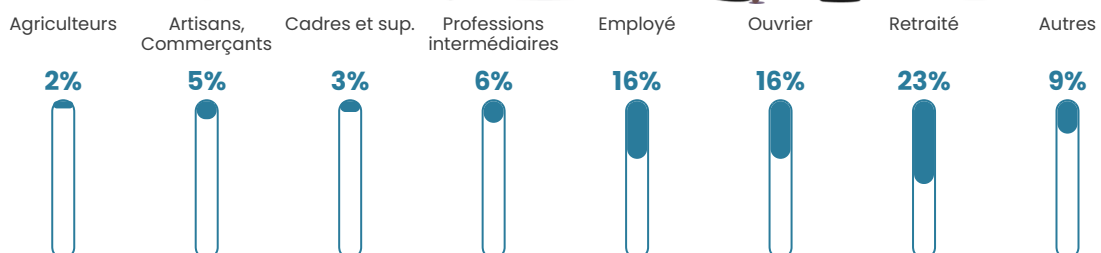

20 h/km²

Revenu moyen

21 680 €/an

Evolution du nombre d'habitants

Sources : Institut national de la statistique et des études économiques (insee) selon Les dernières parutions officielles de 2024 portant sur les années 2020, 2021 et 2022.

Tranche d'âge

Activité professionnelle

Niveau de diplôme

Composition des ménages

Profils électoraux

Premier tour

	Marine LE PEN	29.37 %
	Emmanuel MACRON	19.01 %
	Jean-Luc MÉLENCHON	14.69 %
	Jean LASSALLE	9.72 %
	Valérie PÉCRESSÉ	8.42 %
	Éric ZEMMOUR	6.05 %
	Yannick JADOT	3.89 %
	Nicolas DUPONT-AIGNAN	3.46 %
	Fabien ROUSSEL	2.81 %
	Anne HIDALGO	1.51 %
	Philippe POUTOU	0.86 %
	Nathalie ARTHAUD	0.22 %