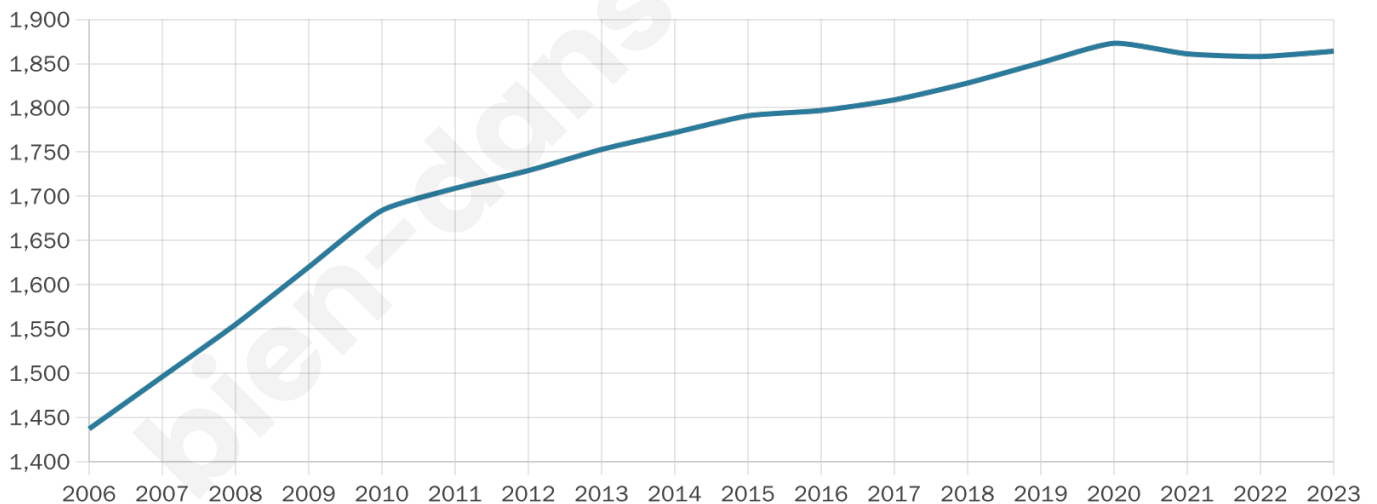

# Statistiques sur la population

Nombre d'habitants

**1 864**

Age moyen

**40 ans**

Pop active

**50.6%**

Taux chômage

**8%**

Pop densité

**72 h/km<sup>2</sup>**

Revenu moyen

**22 680 €/an**

## Evolution du nombre d'habitants

Sources : Institut national de la statistique et des études économiques (insee) selon Les dernières parutions officielles de 2024 portant sur les années 2020, 2021 et 2022.