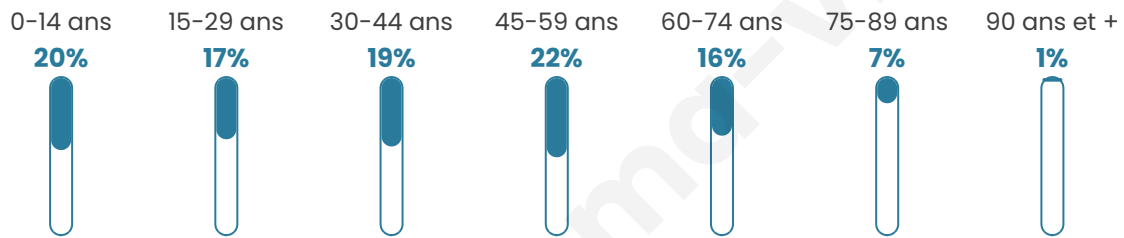

# Statistiques sur la population

Nombre d'habitants

**1 864**

Age moyen

**40 ans**

Pop active

**50.6%**

Taux chômage

**8%**

Pop densité

**72 h/km<sup>2</sup>**

Revenu moyen

**22 680 €/an**

## Evolution du nombre d'habitants

Sources : Institut national de la statistique et des études économiques (insee) selon Les dernières parutions officielles de 2024 portant sur les années 2020, 2021 et 2022.

## Tranche d'âge