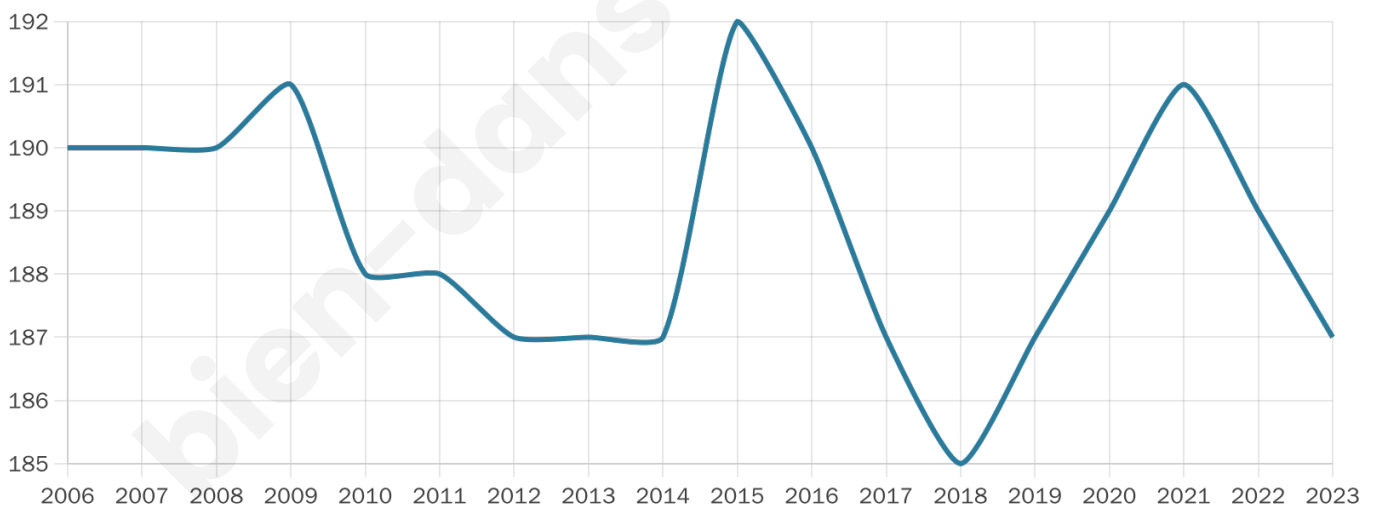

Age moyen

43 ans

Pop active

48.7%

Taux chômage

5.8%

Pop densité

12 h/km²

Revenu moyen

22 350 €/an

Evolution du nombre d'habitants

Sources : Institut national de la statistique et des études économiques (insee) selon Les dernières parutions officielles de 2024 portant sur les années 2020, 2021 et 2022.