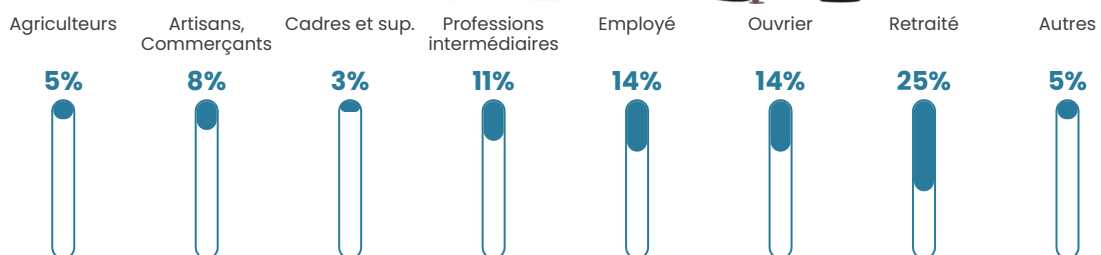

Revenu moyen

22 350 €/an

Evolution du nombre d'habitants

Sources : Institut national de la statistique et des études économiques (insee) selon Les dernières parutions officielles de 2024 portant sur les années 2020, 2021 et 2022.

Tranche d'âge

Activité professionnelle

Niveau de diplôme

Composition des ménages

Profils électoraux

Premier tour

	Marine LE PEN	27.69 %
	Emmanuel MACRON	26.92 %
	Éric ZEMMOUR	11.54 %
	Jean-Luc MÉLENCHON	10.77 %
	Valérie PÉCRESE	5.38 %
	Nicolas DUPONT-AIGNAN	5.38 %
	Jean LASSALLE	3.08 %
	Anne HIDALGO	3.08 %
	Yannick JADOT	3.08 %
	Philippe POUTOU	1.54 %
	Nathalie ARTHAUD	0.77 %
	Fabien ROUSSEL	0.77 %