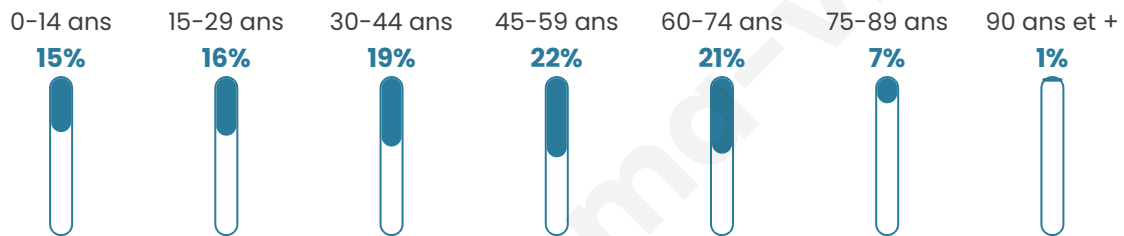

Age moyen

43 ans

Pop active

48.7%

Taux chômage

5.8%

Pop densité

12 h/km²

Revenu moyen

22 350 €/an

Evolution du nombre d'habitants

Sources : Institut national de la statistique et des études économiques (insee) selon Les dernières parutions officielles de 2024 portant sur les années 2020, 2021 et 2022.

Tranche d'âge

Activité professionnelle

Niveau de diplôme

Composition des ménages

Profils électoraux

Premier tour

	Marine LE PEN	27.69 %
	Emmanuel MACRON	26.92 %
	Éric ZEMMOUR	11.54 %
	Jean-Luc MÉLENCHON	10.77 %
	Valérie PÉCRESE	5.38 %
	Nicolas DUPONT-AIGNAN	5.38 %
	Jean LASSALLE	3.08 %
	Anne HIDALGO	3.08 %
	Yannick JADOT	3.08 %
	Philippe POUTOU	1.54 %
	Nathalie ARTHAUD	0.77 %
	Fabien ROUSSEL	0.77 %

167 inscrits

Participation : 79.04%
Votes blancs : 0.00%
Votes nuls : 1.52%

Second tour

	Emmanuel MACRON	49,21 %
	Marine LE PEN	50,79 %

167 inscrits

Participation : 86.23%
Votes blancs : 9.72%
Votes nuls : 2.78%