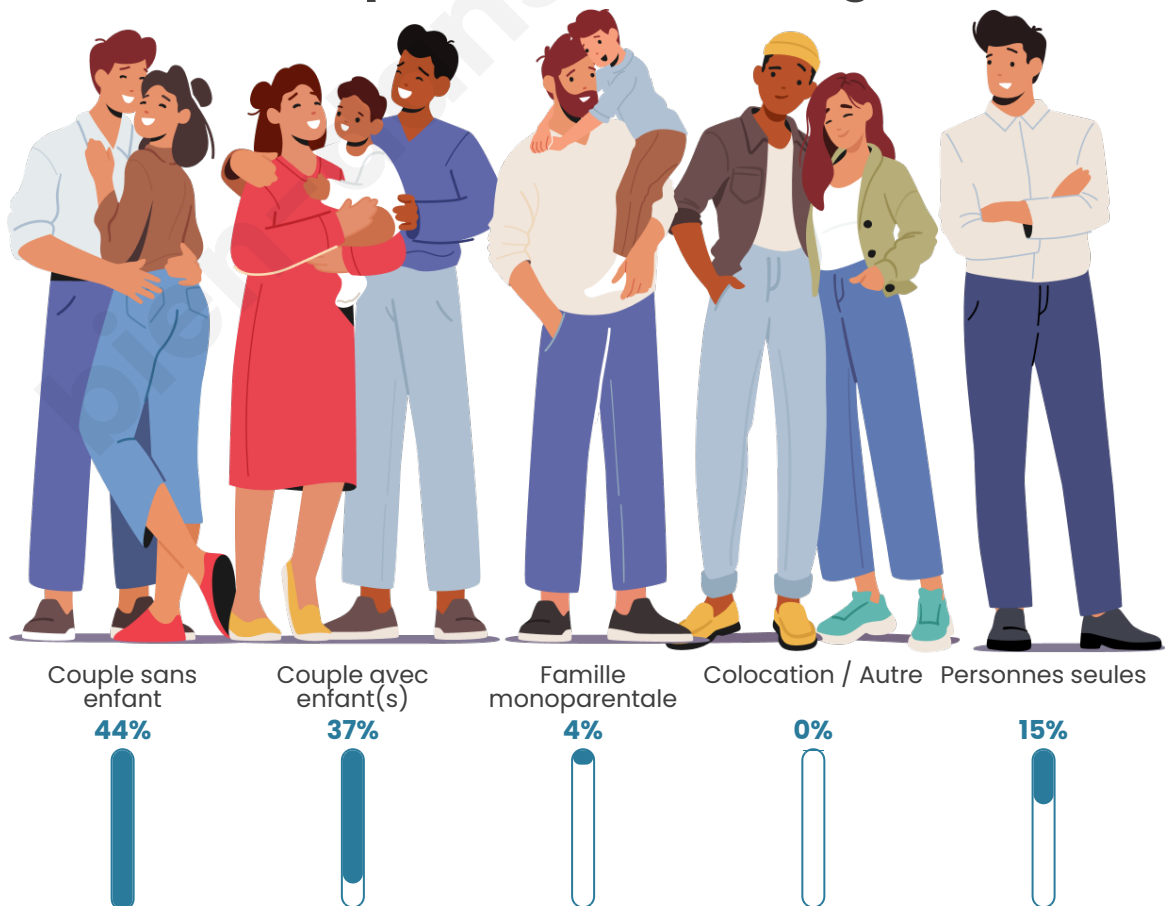

Tranche d'âge

Activité professionnelle

Niveau de diplôme

Composition des ménages

Profils électoraux

Premier tour

	Marine LE PEN	27.69 %
	Emmanuel MACRON	26.92 %
	Éric ZEMMOUR	11.54 %
	Jean-Luc MÉLENCHON	10.77 %
	Valérie PÉCRESE	5.38 %
	Nicolas DUPONT-AIGNAN	5.38 %
	Jean LASSALLE	3.08 %
	Anne HIDALGO	3.08 %
	Yannick JADOT	3.08 %
	Philippe POUTOU	1.54 %
	Nathalie ARTHAUD	0.77 %
	Fabien ROUSSEL	0.77 %