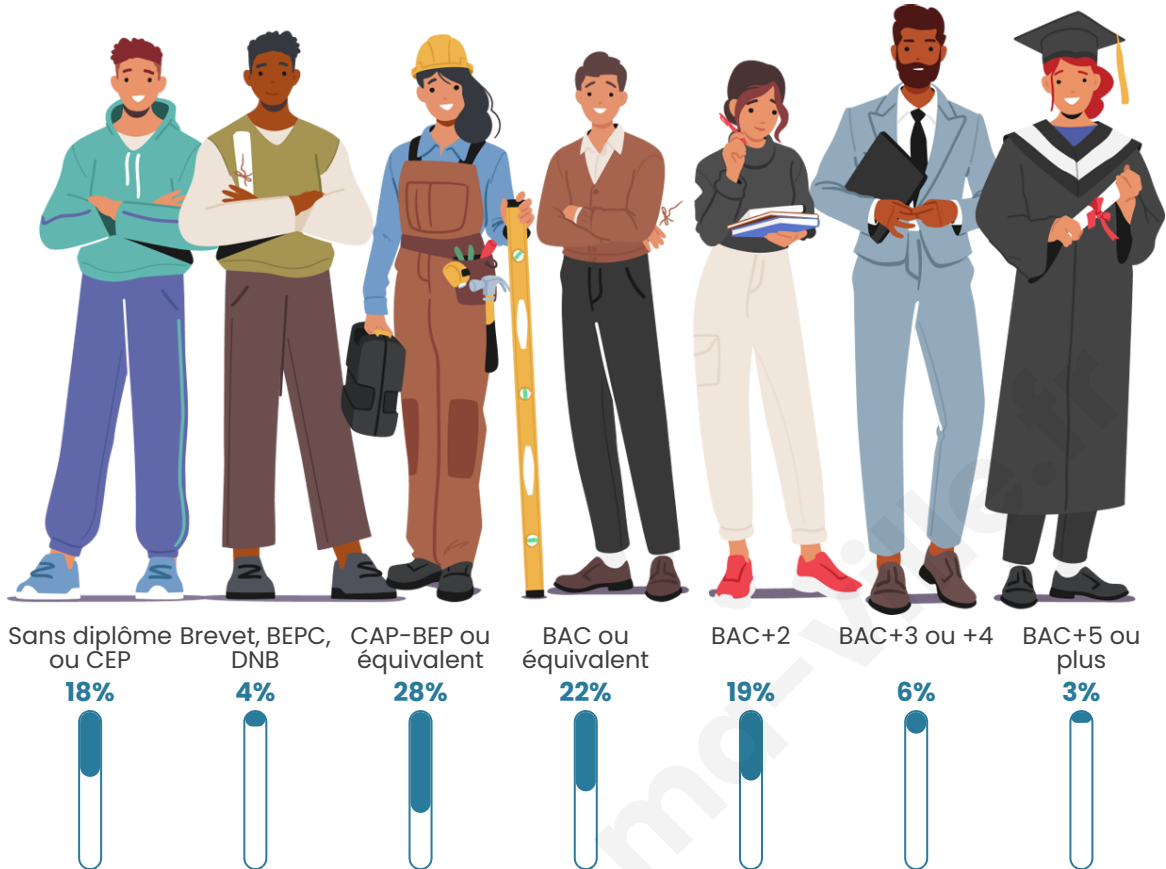

Age moyen

43 ans

Pop active

48.7%

Taux chômage

5.8%

Pop densité

12 h/km²

Tranche d'âge

Activité professionnelle

Niveau de diplôme

Composition des ménages

Profils électoraux

Premier tour

	Marine LE PEN	27.69 %
	Emmanuel MACRON	26.92 %
	Éric ZEMMOUR	11.54 %
	Jean-Luc MÉLENCHON	10.77 %
	Valérie PÉCRESE	5.38 %
	Nicolas DUPONT-AIGNAN	5.38 %
	Jean LASSALLE	3.08 %
	Anne HIDALGO	3.08 %
	Yannick JADOT	3.08 %
	Philippe POUTOU	1.54 %
	Nathalie ARTHAUD	0.77 %
	Fabien ROUSSEL	0.77 %