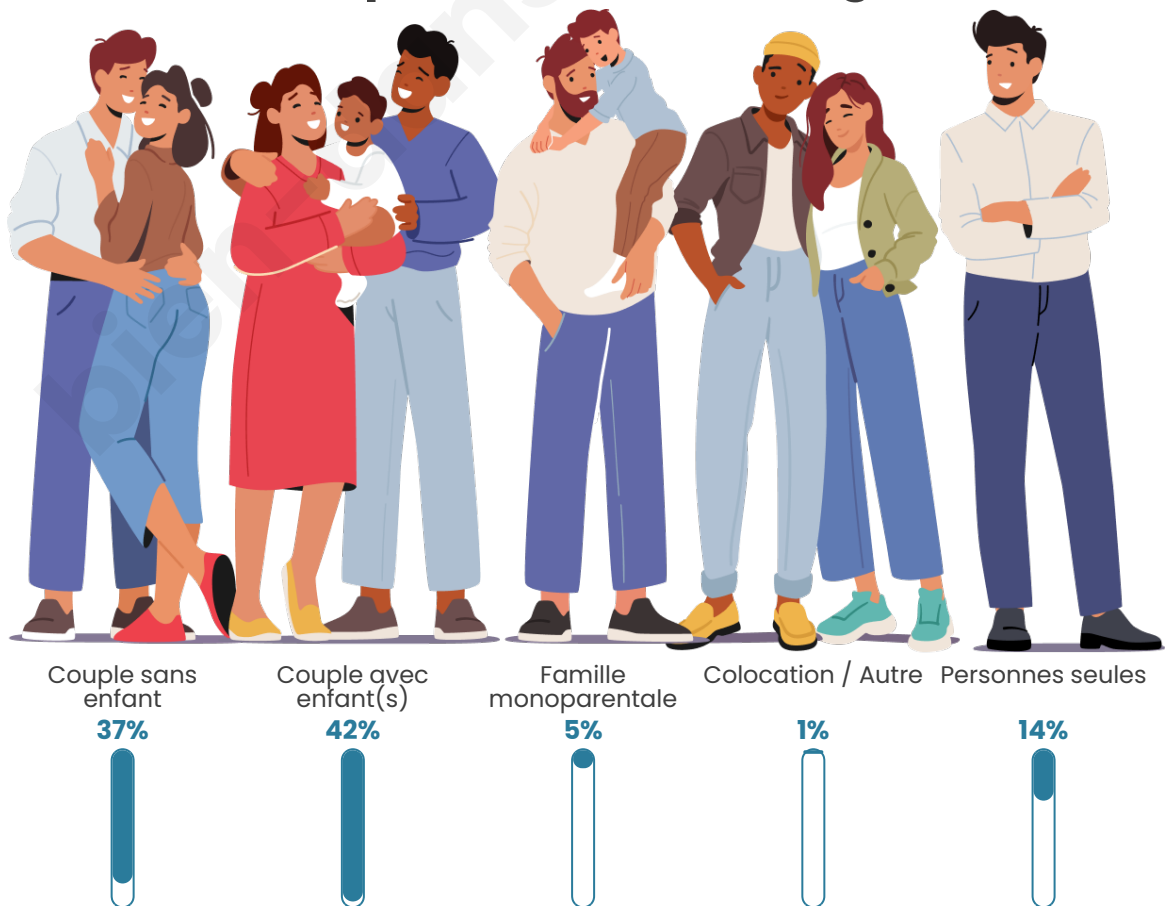

Tranche d'âge

Activité professionnelle

Niveau de diplôme

Composition des ménages

Profils électoraux

Premier tour

	Marine LE PEN	30.06 %
	Emmanuel MACRON	24.91 %
	Jean-Luc MÉLENCHON	17.13 %
	Éric ZEMMOUR	5.90 %
	Jean LASSALLE	5.06 %
	Valérie PÉCRESSÉ	4.68 %
	Yannick JADOT	3.84 %
	Nicolas DUPONT-AIGNAN	2.90 %
	Fabien ROUSSEL	2.25 %
	Anne HIDALGO	1.50 %
	Philippe POUTOU	1.40 %
	Nathalie ARTHAUD	0.37 %