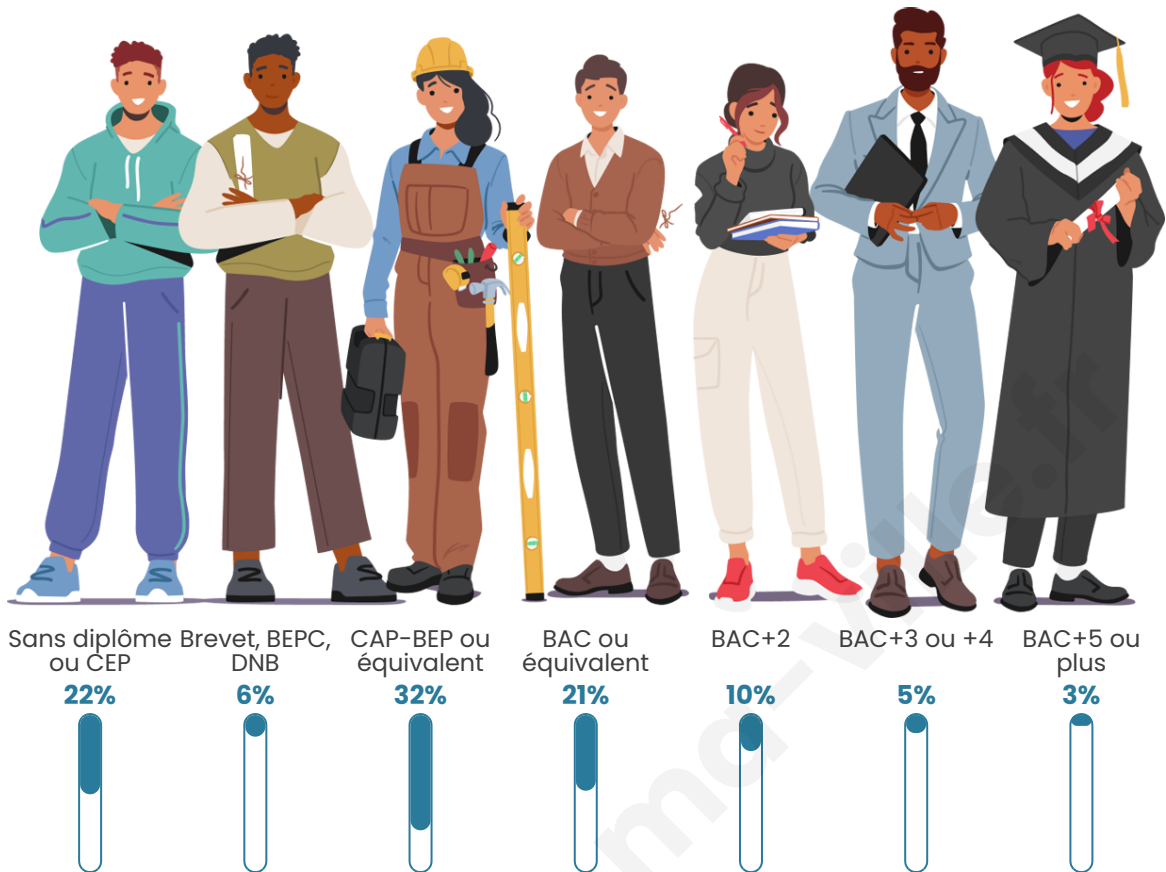

Age moyen

39 ans

Pop active

43.5%

Taux chômage

7.1%

Pop densité

73 h/km²

Tranche d'âge

Activité professionnelle

Niveau de diplôme

Composition des ménages

Profils électoraux

Premier tour

	Marine LE PEN	30.06 %
	Emmanuel MACRON	24.91 %
	Jean-Luc MÉLENCHON	17.13 %
	Éric ZEMMOUR	5.90 %
	Jean LASSALLE	5.06 %
	Valérie PÉCRESSÉ	4.68 %
	Yannick JADOT	3.84 %
	Nicolas DUPONT-AIGNAN	2.90 %
	Fabien ROUSSEL	2.25 %
	Anne HIDALGO	1.50 %
	Philippe POUTOU	1.40 %
	Nathalie ARTHAUD	0.37 %