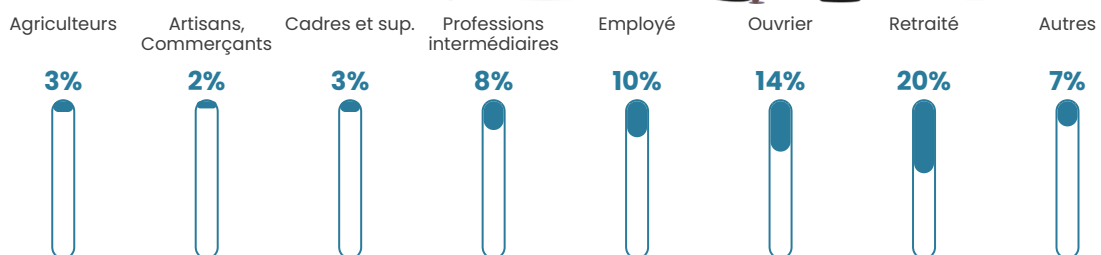

Revenu moyen

21 450 €/an

Evolution du nombre d'habitants

Sources : Institut national de la statistique et des études économiques (insee) selon Les dernières parutions officielles de 2024 portant sur les années 2020, 2021 et 2022.

Tranche d'âge

Activité professionnelle

Niveau de diplôme

Composition des ménages

Profils électoraux

Premier tour

	Marine LE PEN	30.06 %
	Emmanuel MACRON	24.91 %
	Jean-Luc MÉLENCHON	17.13 %
	Éric ZEMMOUR	5.90 %
	Jean LASSALLE	5.06 %
	Valérie PÉCRESSÉ	4.68 %
	Yannick JADOT	3.84 %
	Nicolas DUPONT-AIGNAN	2.90 %
	Fabien ROUSSEL	2.25 %
	Anne HIDALGO	1.50 %
	Philippe POUTOU	1.40 %
	Nathalie ARTHAUD	0.37 %