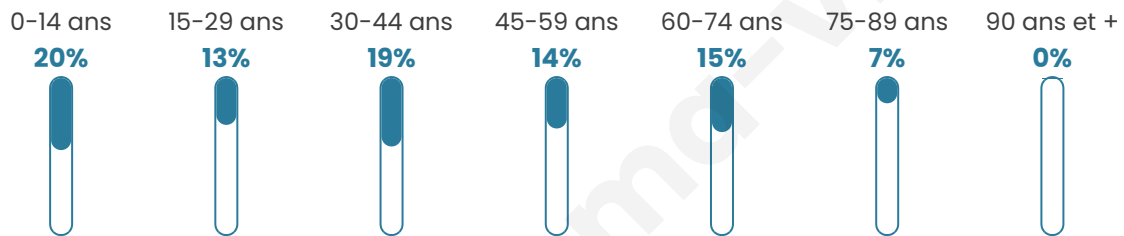

Age moyen

39 ans

Pop active

43.5%

Taux chômage

7.1%

Pop densité

73 h/km²

Revenu moyen

21 450 €/an

Evolution du nombre d'habitants

Sources : Institut national de la statistique et des études économiques (insee) selon Les dernières parutions officielles de 2024 portant sur les années 2020, 2021 et 2022.

Tranche d'âge

Activité professionnelle

Niveau de diplôme

Composition des ménages

Profils électoraux

Premier tour

	Marine LE PEN	30.06 %
	Emmanuel MACRON	24.91 %
	Jean-Luc MÉLENCHON	17.13 %
	Éric ZEMMOUR	5.90 %
	Jean LASSALLE	5.06 %
	Valérie PÉCRESSÉ	4.68 %
	Yannick JADOT	3.84 %
	Nicolas DUPONT-AIGNAN	2.90 %
	Fabien ROUSSEL	2.25 %
	Anne HIDALGO	1.50 %
	Philippe POUTOU	1.40 %
	Nathalie ARTHAUD	0.37 %