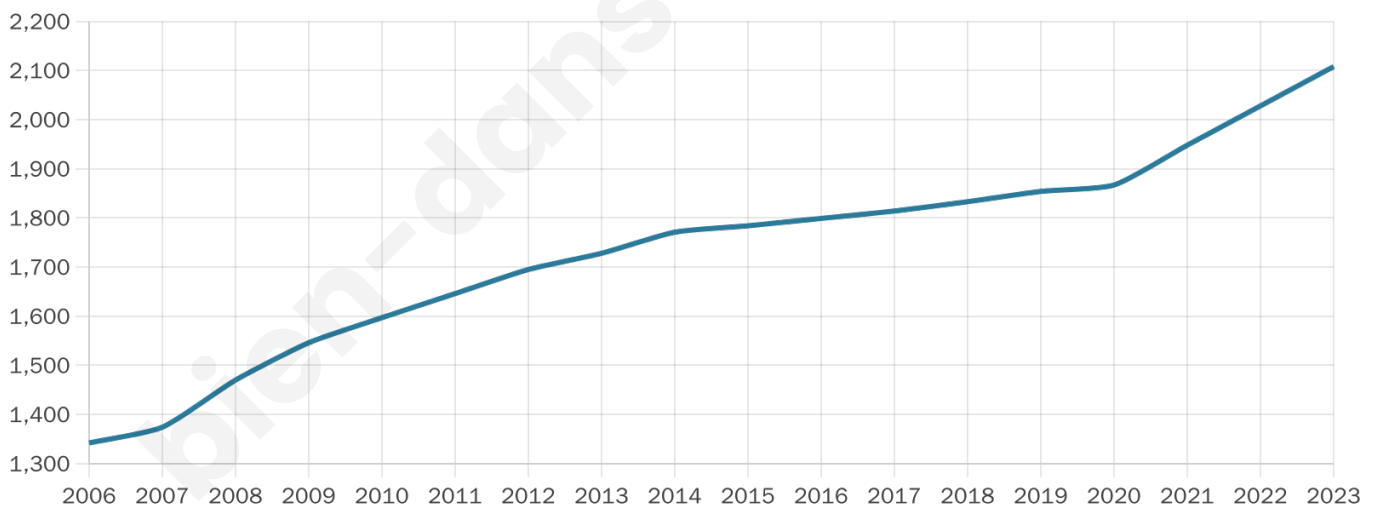

Age moyen

39 ans

Pop active

43.5%

Taux chômage

7.1%

Pop densité

73 h/km²

Revenu moyen

21 450 €/an

Evolution du nombre d'habitants

Sources : Institut national de la statistique et des études économiques (insee) selon Les dernières parutions officielles de 2024 portant sur les années 2020, 2021 et 2022.