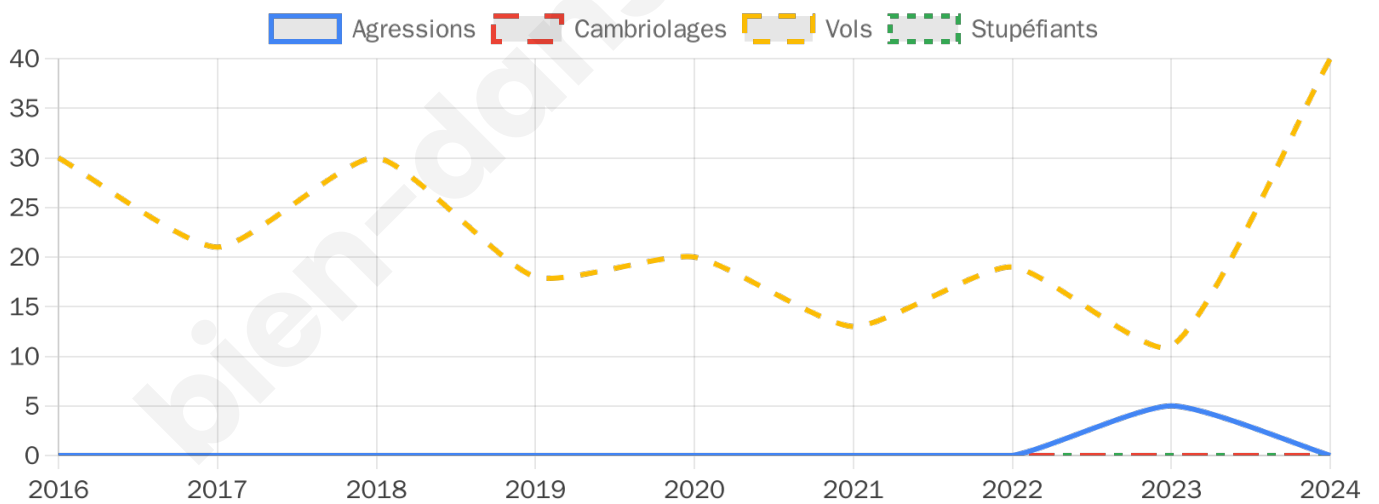

Sécurité

Agressions physiques / sexuelles

0

Cambriolages

0

Vols / dégradations

40

Stupéfiants

0

Evolution du nombre d'infractions