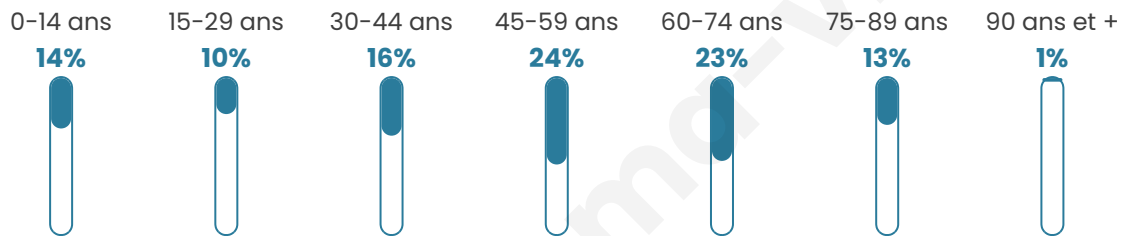

Situation géographique

i Informations clés

- **Région** : Hauts-de-France
- **Département** : Oise
- **Code postal** : 60300
- **Superficie** : 13 km²

Statistiques sur la population

Nombre d'habitants

636

Age moyen

48 ans

Pop active

47.3%

Taux chômage

4.9%

Pop densité

49 h/km²

Revenu moyen

32 930 €/an

Evolution du nombre d'habitants

Sources : Institut national de la statistique et des études économiques (insee) selon Les dernières parutions officielles de 2024 portant sur les années 2020, 2021 et 2022.

Tranche d'âge

Activité professionnelle

Niveau de diplôme

Composition des ménages

Profils électoraux

Premier tour

	Emmanuel MACRON	41.86 %
	Marine LE PEN	16.97 %
	Éric ZEMMOUR	11.76 %
	Valérie PÉCRESE	9.05 %
	Jean-Luc MÉLENCHON	8.14 %
	Yannick JADOT	5.88 %
	Jean LASSALLE	2.71 %
	Nicolas DUPONT-AIGNAN	2.04 %
	Fabien ROUSSEL	1.13 %
	Nathalie ARTHAUD	0.23 %
	Anne HIDALGO	0.23 %
	Philippe POUTOU	0.00 %