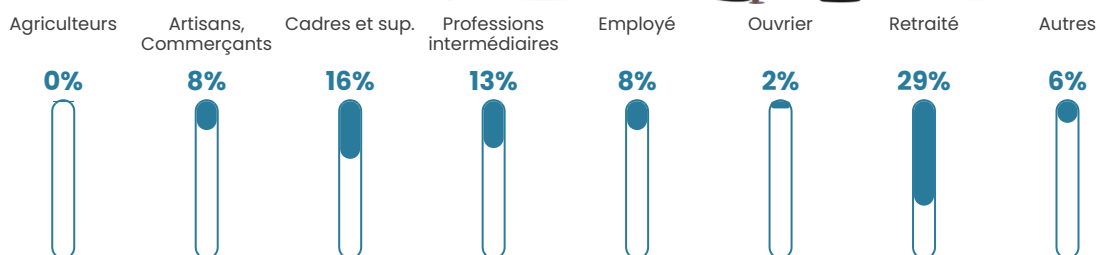

48 ans

Pop active

47.3%

Taux chômage

4.9%

Pop densité

49 h/km²

Revenu moyen

32 930 €/an

Evolution du nombre d'habitants

Sources : Institut national de la statistique et des études économiques (insee) selon Les dernières parutions officielles de 2024 portant sur les années 2020, 2021 et 2022.

Tranche d'âge

Activité professionnelle

Niveau de diplôme

Composition des ménages

Profils électoraux

Premier tour

	Emmanuel MACRON	41.86 %
	Marine LE PEN	16.97 %
	Éric ZEMMOUR	11.76 %
	Valérie PÉCRESE	9.05 %
	Jean-Luc MÉLENCHON	8.14 %
	Yannick JADOT	5.88 %
	Jean LASSALLE	2.71 %
	Nicolas DUPONT-AIGNAN	2.04 %
	Fabien ROUSSEL	1.13 %
	Nathalie ARTHAUD	0.23 %
	Anne HIDALGO	0.23 %
	Philippe POUTOU	0.00 %