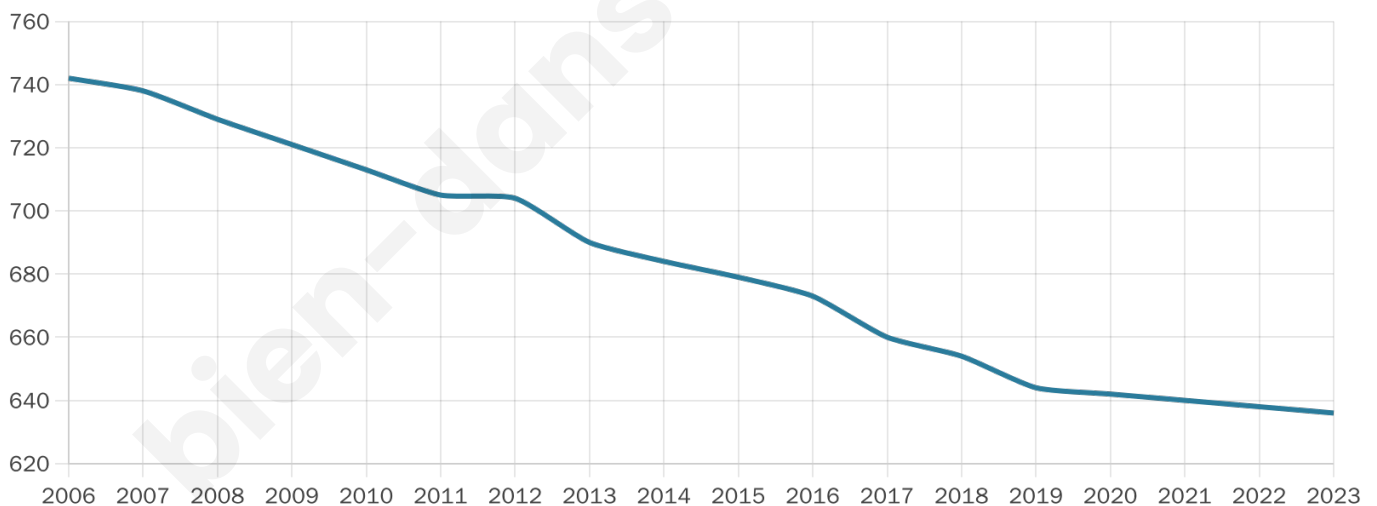

48 ans

Pop active

47.3%

Taux chômage

4.9%

Pop densité

49 h/km²

Revenu moyen

32 930 €/an

Evolution du nombre d'habitants

Sources : Institut national de la statistique et des études économiques (insee) selon Les dernières parutions officielles de 2024 portant sur les années 2020, 2021 et 2022.