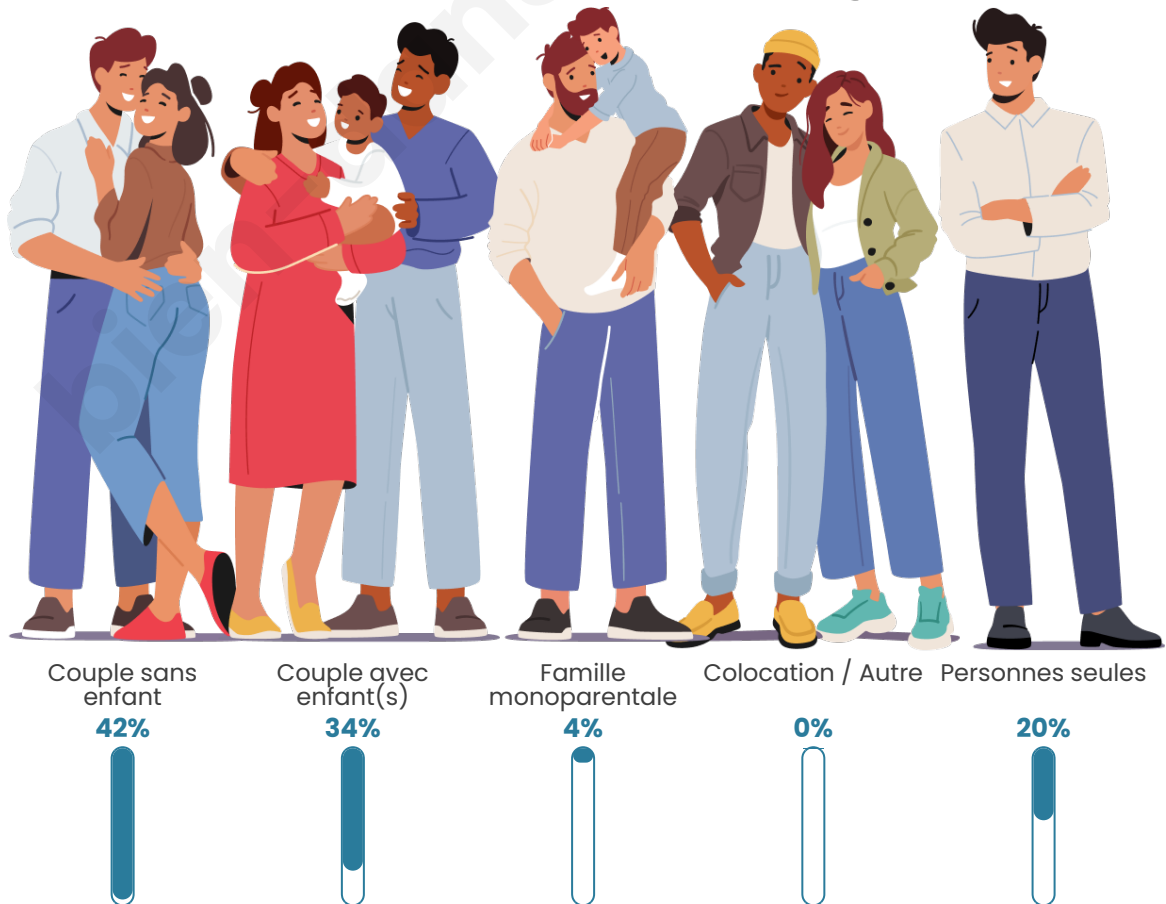

Tranche d'âge

Activité professionnelle

Niveau de diplôme

Composition des ménages

Profils électoraux

Premier tour

	Emmanuel MACRON	41.86 %
	Marine LE PEN	16.97 %
	Éric ZEMMOUR	11.76 %
	Valérie PÉCRESE	9.05 %
	Jean-Luc MÉLENCHON	8.14 %
	Yannick JADOT	5.88 %
	Jean LASSALLE	2.71 %
	Nicolas DUPONT-AIGNAN	2.04 %
	Fabien ROUSSEL	1.13 %
	Nathalie ARTHAUD	0.23 %
	Anne HIDALGO	0.23 %
	Philippe POUTOU	0.00 %