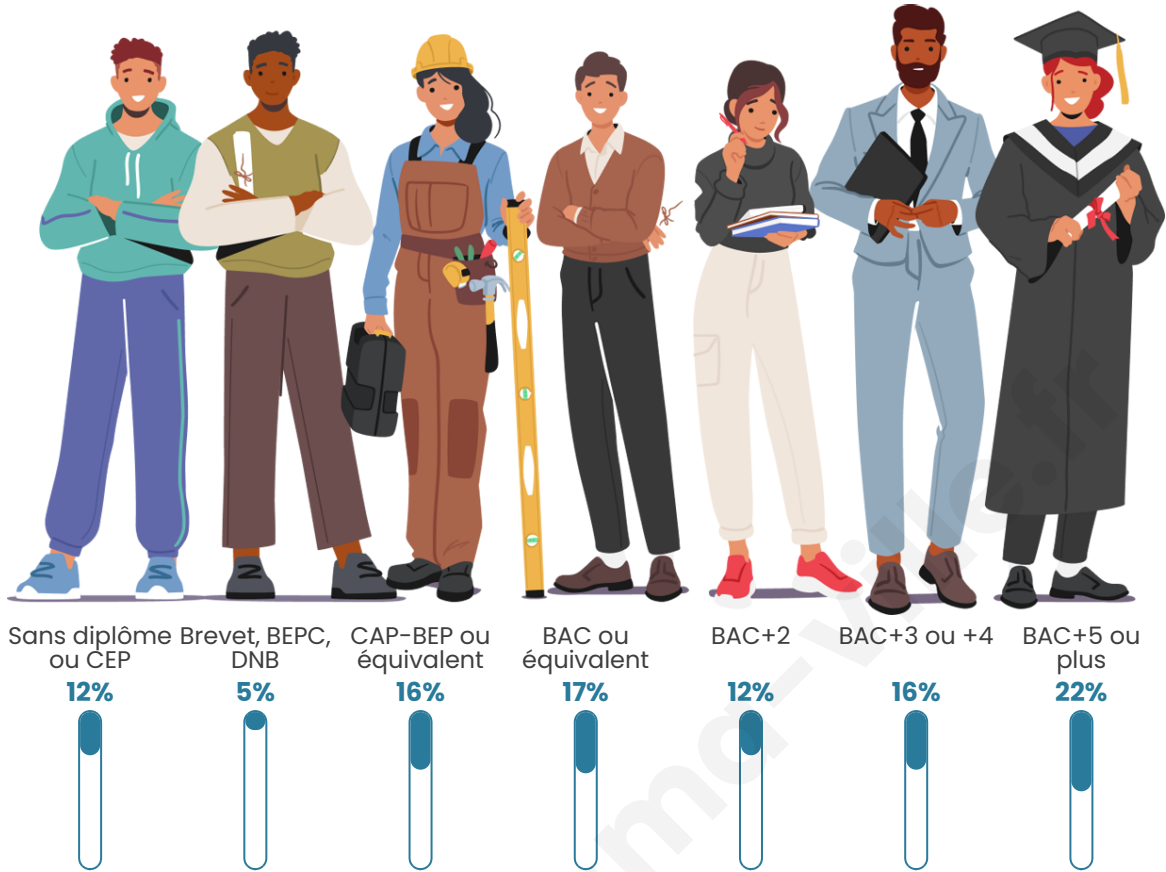

Tranche d'âge

Activité professionnelle

Niveau de diplôme

Composition des ménages

Profils électoraux

Premier tour

	Emmanuel MACRON	41.86 %
	Marine LE PEN	16.97 %
	Éric ZEMMOUR	11.76 %
	Valérie PÉCRESE	9.05 %
	Jean-Luc MÉLENCHON	8.14 %
	Yannick JADOT	5.88 %
	Jean LASSALLE	2.71 %
	Nicolas DUPONT-AIGNAN	2.04 %
	Fabien ROUSSEL	1.13 %
	Nathalie ARTHAUD	0.23 %
	Anne HIDALGO	0.23 %
	Philippe POUTOU	0.00 %