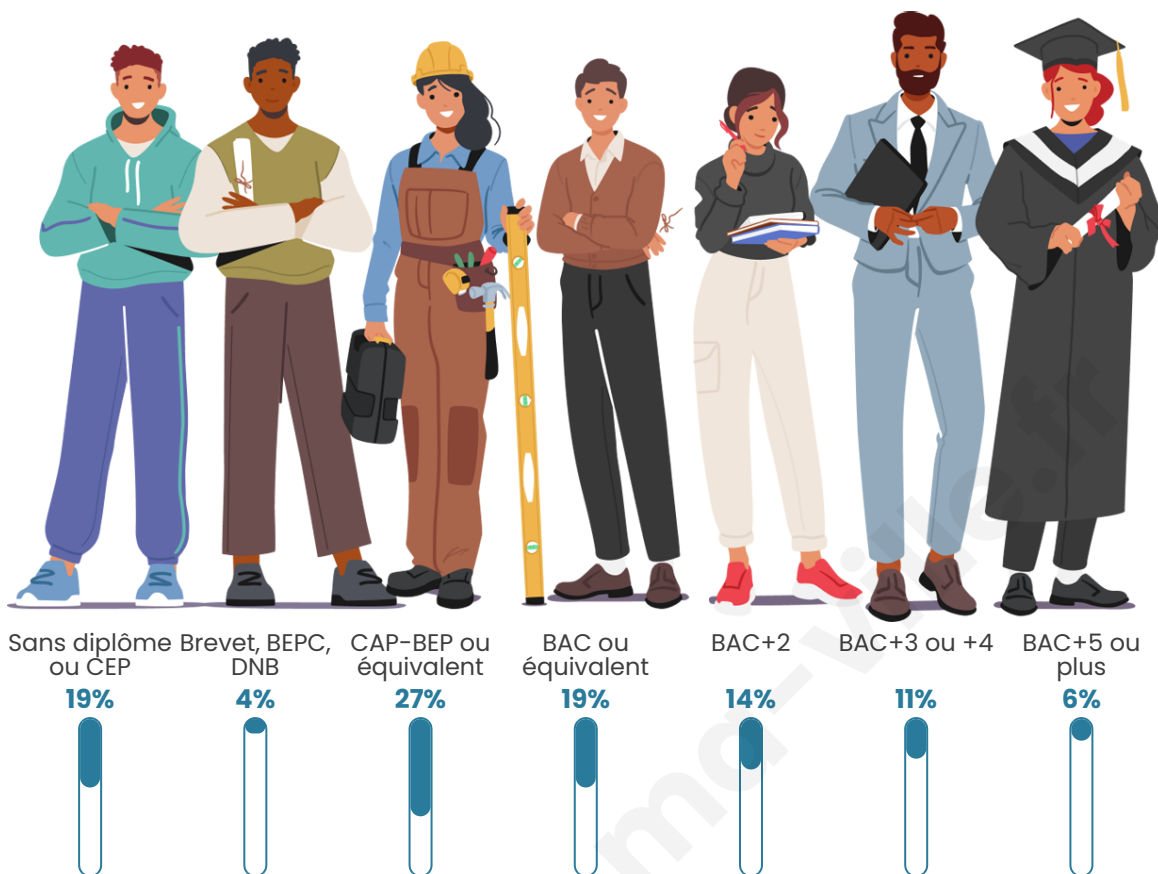

415

Age moyen

40 ans

Pop active

44.1%

Taux chômage

4.9%

Pop densité

Tranche d'âge

Activité professionnelle

Niveau de diplôme

Composition des ménages

Profils électoraux

Premier tour

	Marine LE PEN	27.54 %
	Emmanuel MACRON	19.07 %
	Jean-Luc MÉLENCHON	15.25 %
	Éric ZEMMOUR	11.44 %
	Jean LASSALLE	8.05 %
	Yannick JADOT	7.20 %
	Valérie PÉCRESSE	5.93 %
	Nicolas DUPONT-AIGNAN	2.54 %
	Fabien ROUSSEL	1.69 %
	Philippe POUTOU	0.85 %
	Anne HIDALGO	0.42 %
	Nathalie ARTHAUD	0.00 %