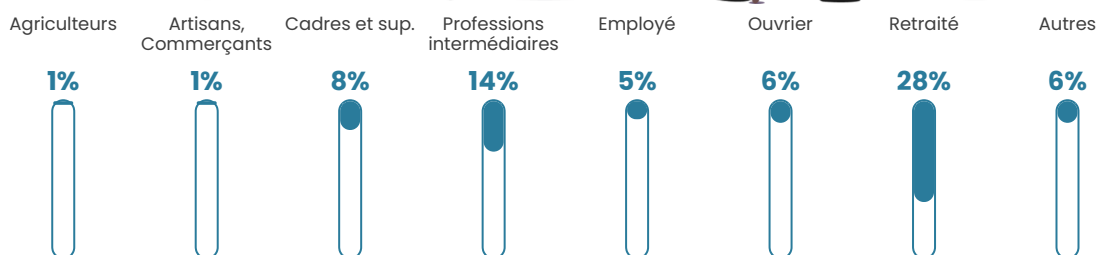

415

Age moyen

40 ans

Pop active

44.1%

Taux chômage

4.9%

Pop densité

30 h/km²

Revenu moyen

24 530 €/an

Evolution du nombre d'habitants

Sources : Institut national de la statistique et des études économiques (insee) selon Les dernières parutions officielles de 2024 portant sur les années 2020, 2021 et 2022.

Tranche d'âge

Activité professionnelle

Niveau de diplôme

Composition des ménages

Profils électoraux

Premier tour

	Marine LE PEN	27.54 %
	Emmanuel MACRON	19.07 %
	Jean-Luc MÉLENCHON	15.25 %
	Éric ZEMMOUR	11.44 %
	Jean LASSALLE	8.05 %
	Yannick JADOT	7.20 %
	Valérie PÉCRESSE	5.93 %
	Nicolas DUPONT-AIGNAN	2.54 %
	Fabien ROUSSEL	1.69 %
	Philippe POUTOU	0.85 %
	Anne HIDALGO	0.42 %
	Nathalie ARTHAUD	0.00 %