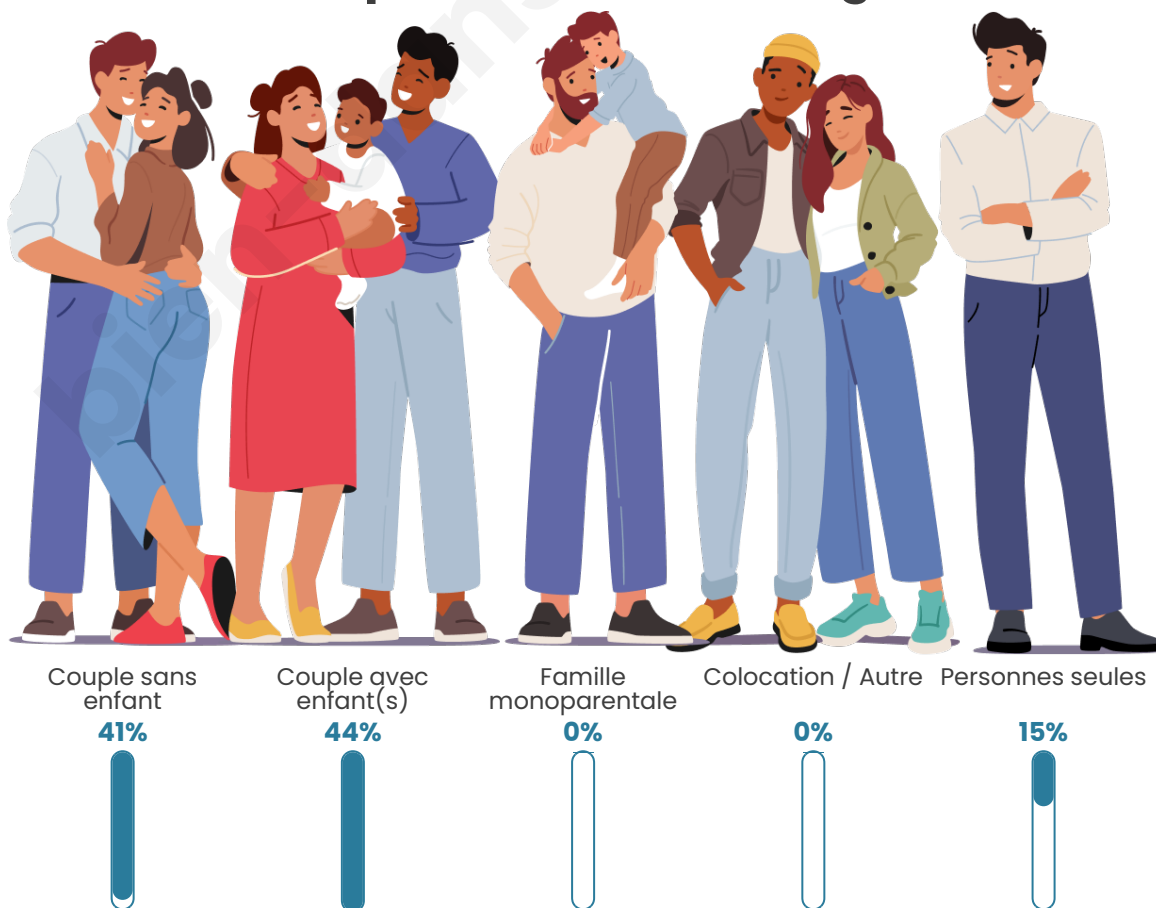

Tranche d'âge

Activité professionnelle

Niveau de diplôme

Composition des ménages

Profils électoraux

Premier tour

	Marine LE PEN	27.54 %
	Emmanuel MACRON	19.07 %
	Jean-Luc MÉLENCHON	15.25 %
	Éric ZEMMOUR	11.44 %
	Jean LASSALLE	8.05 %
	Yannick JADOT	7.20 %
	Valérie PÉCRESSE	5.93 %
	Nicolas DUPONT-AIGNAN	2.54 %
	Fabien ROUSSEL	1.69 %
	Philippe POUTOU	0.85 %
	Anne HIDALGO	0.42 %
	Nathalie ARTHAUD	0.00 %