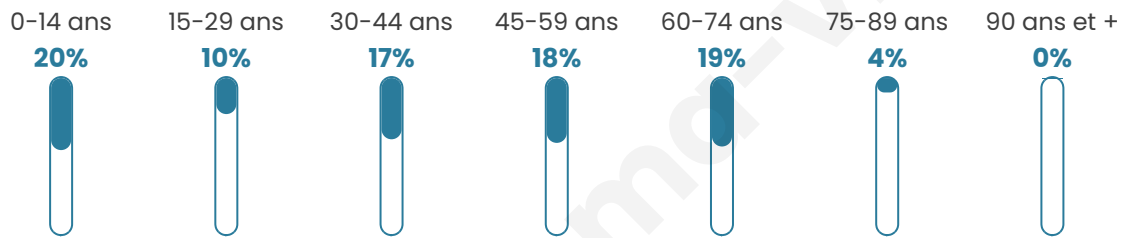

415

Age moyen

40 ans

Pop active

44.1%

Taux chômage

4.9%

Pop densité

30 h/km²

Revenu moyen

24 530 €/an

Evolution du nombre d'habitants

Sources : Institut national de la statistique et des études économiques (insee) selon Les dernières parutions officielles de 2024 portant sur les années 2020, 2021 et 2022.

Tranche d'âge

Activité professionnelle

Niveau de diplôme

Composition des ménages

Profils électoraux

Premier tour

	Marine LE PEN	27.54 %
	Emmanuel MACRON	19.07 %
	Jean-Luc MÉLENCHON	15.25 %
	Éric ZEMMOUR	11.44 %
	Jean LASSALLE	8.05 %
	Yannick JADOT	7.20 %
	Valérie PÉCRESSE	5.93 %
	Nicolas DUPONT-AIGNAN	2.54 %
	Fabien ROUSSEL	1.69 %
	Philippe POUTOU	0.85 %
	Anne HIDALGO	0.42 %
	Nathalie ARTHAUD	0.00 %