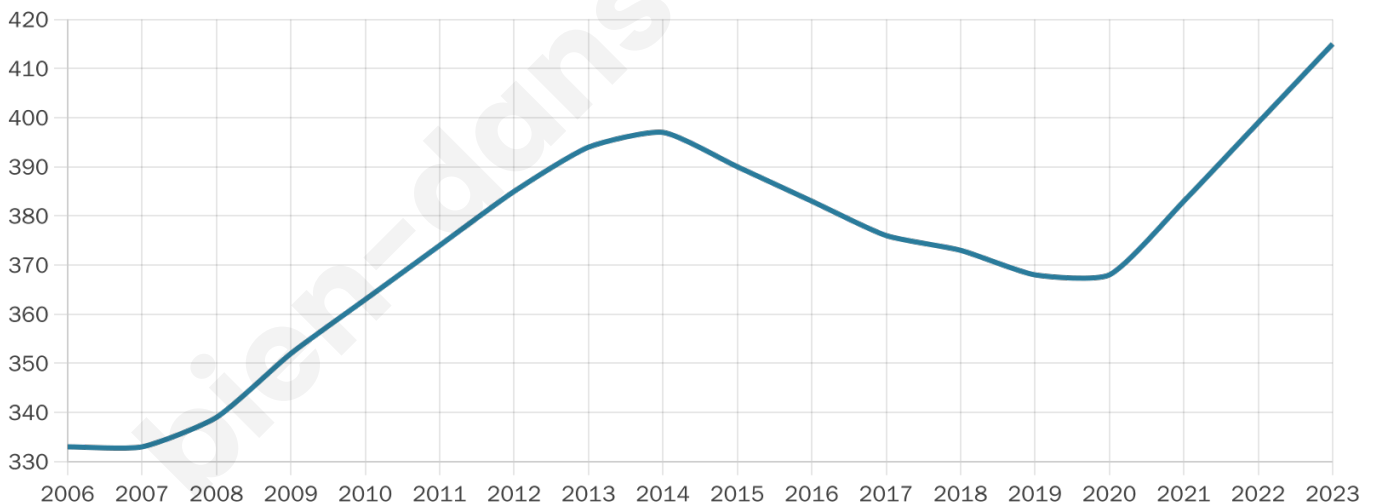

415

Age moyen

40 ans

Pop active

44.1%

Taux chômage

4.9%

Pop densité

30 h/km²

Revenu moyen

24 530 €/an

Evolution du nombre d'habitants

Sources : Institut national de la statistique et des études économiques (insee) selon Les dernières parutions officielles de 2024 portant sur les années 2020, 2021 et 2022.