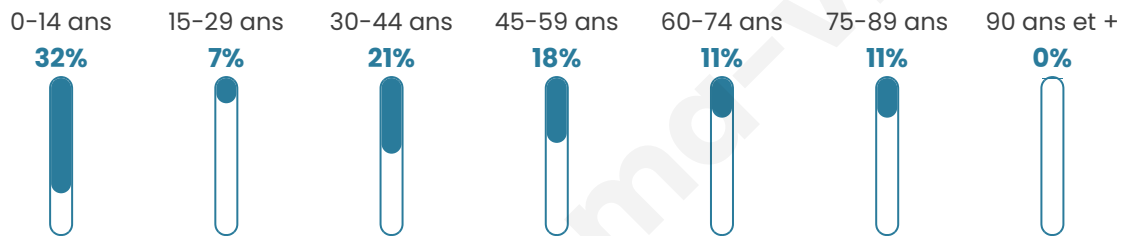

# Statistiques sur la population

Nombre d'habitants

**28**

Age moyen

**37 ans**

Pop active

**42.9%**

Taux chômage

**15.4%**

Pop densité

**5 h/km<sup>2</sup>**

Revenu moyen

**NC**

## Evolution du nombre d'habitants

Sources : Institut national de la statistique et des études économiques (insee) selon Les dernières parutions officielles de 2024 portant sur les années 2020, 2021 et 2022.

## Tranche d'âge