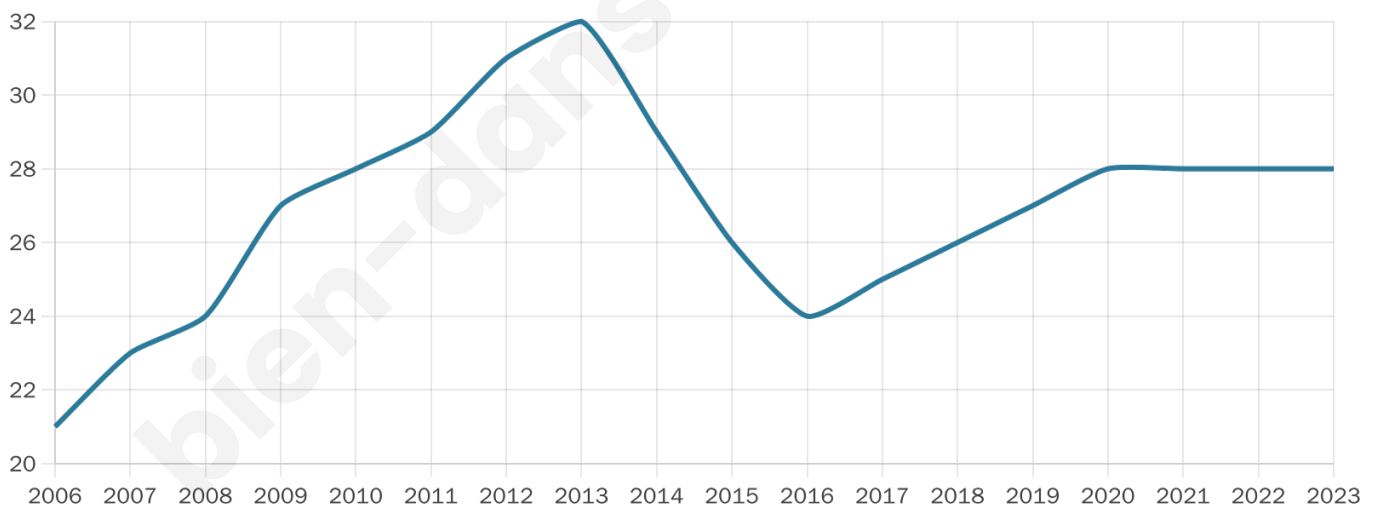

# Statistiques sur la population

Nombre d'habitants

**28**

Age moyen

**37 ans**

Pop active

**42.9%**

Taux chômage

**15.4%**

Pop densité

**5 h/km<sup>2</sup>**

Revenu moyen

**NC**

## Evolution du nombre d'habitants

Sources : Institut national de la statistique et des études économiques (insee) selon Les dernières parutions officielles de 2024 portant sur les années 2020, 2021 et 2022.