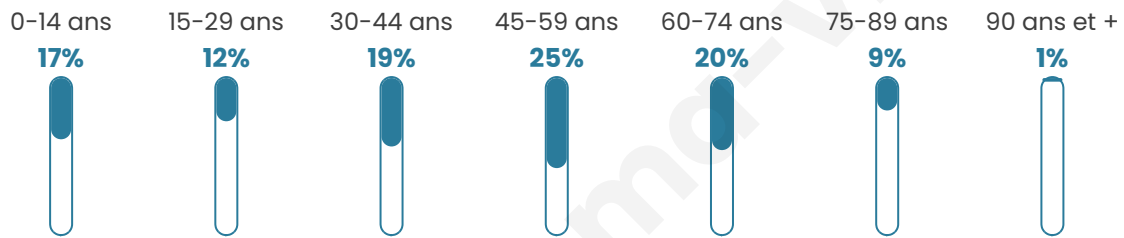

Version web

Ville de Appietto

Présenté par

BIEN dans
ma **VILLE** 

Sommaire

Situation géographique	3
Statistiques sur la population	4
Evolution du nombre d'habitants	4
Tranche d'âge	5
0-14 ans	5
15-29 ans	5
30-44 ans	5
45-59 ans	5
60-74 ans	5
75-89 ans	5
90 ans et +	5
Activité professionnelle	5
Agriculteurs	5
Artisans, Commerçants	5
Cadres et sup.	5
Professions intermédiaires	5
Employé	5
Ouvrier	5
Retraité	5
Autres	5
Niveau de diplôme	6
Sans diplôme ou CEP	6
Brevet, BEPC, DNB	6
CAP-BEP ou équivalent	6
BAC ou équivalent	6
BAC+2	6
BAC+3 ou +4	6
BAC+5 ou plus	6
Composition des ménages	6
Couple sans enfant	6
Couple avec enfant(s)	6
Famille monoparentale	6
Colocation / Autre	6
Personnes seules	6
Profils électoraux	7
Premier tour	7
Sécurité	8
Evolution du nombre d'infractions	8
Pour comparer	9
Services à la population	10
Commerce	10
Éducation	10
Villes autour de Appietto	12

Situation géographique

i Informations clés

- **Région** : Corse
- **Département** : Corse-du-sud
- **Code postal** : 20167
- **Superficie** : 34 km²

Statistiques sur la population

Nombre d'habitants

1 749

Age moyen

44 ans

Pop active

49.1%

Taux chômage

4.8%

Pop densité

51 h/km²

Revenu moyen

Tranche d'âge

Activité professionnelle

Niveau de diplôme

Composition des ménages

Profils électoraux

Premier tour

	Marine LE PEN	35.72 %
	Emmanuel MACRON	15.83 %
	Éric ZEMMOUR	12.09 %
	Jean-Luc MÉLENCHON	11.66 %
	Jean LASSALLE	9.84 %
	Valérie PÉCRESSE	3.64 %
	Fabien ROUSSEL	3.42 %
	Yannick JADOT	2.99 %
	Philippe POUTOU	1.71 %
	Nicolas DUPONT-AIGNAN	1.60 %
	Anne HIDALGO	0.96 %
	Nathalie ARTHAUD	0.53 %