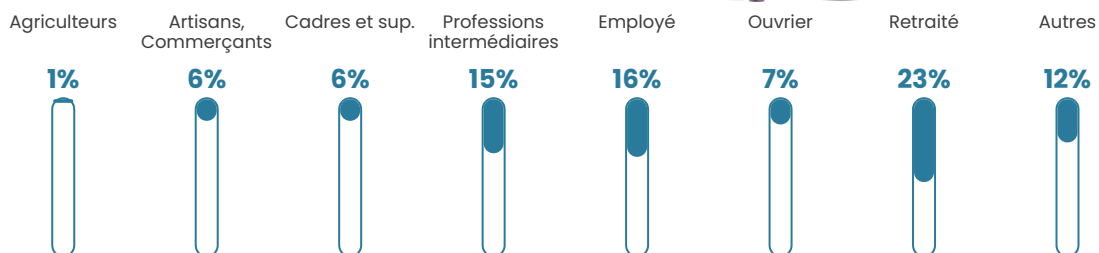

44 ans

Pop active

49.1%

Taux chômage

4.8%

Pop densité

51 h/km²

Revenu moyen

26 500 €/an

Evolution du nombre d'habitants

Sources : Institut national de la statistique et des études économiques (insee) selon Les dernières parutions officielles de 2024 portant sur les années 2020, 2021 et 2022.

Tranche d'âge

Activité professionnelle

Niveau de diplôme

Composition des ménages

Profils électoraux

Premier tour

	Marine LE PEN	35.72 %
	Emmanuel MACRON	15.83 %
	Éric ZEMMOUR	12.09 %
	Jean-Luc MÉLENCHON	11.66 %
	Jean LASSALLE	9.84 %
	Valérie PÉCRESSE	3.64 %
	Fabien ROUSSEL	3.42 %
	Yannick JADOT	2.99 %
	Philippe POUTOU	1.71 %
	Nicolas DUPONT-AIGNAN	1.60 %
	Anne HIDALGO	0.96 %
	Nathalie ARTHAUD	0.53 %