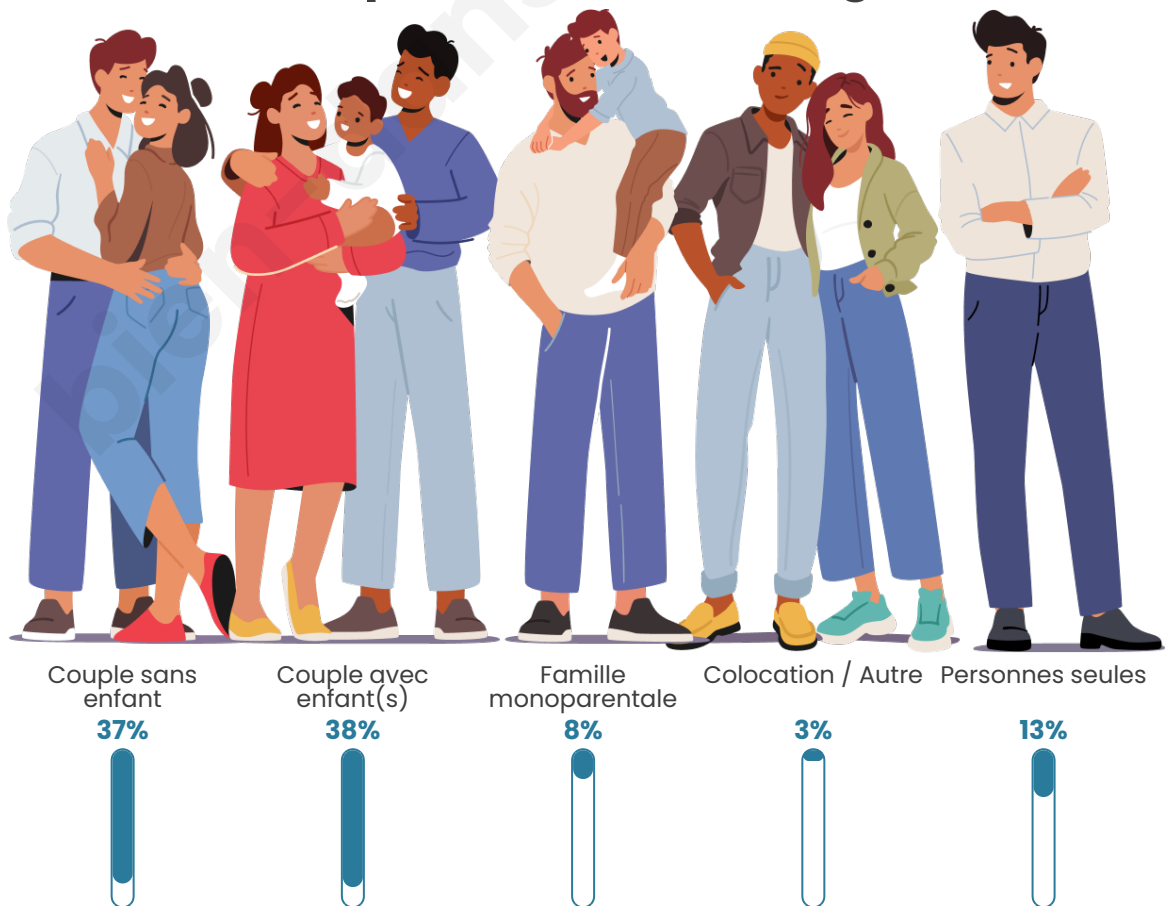

Tranche d'âge

Activité professionnelle

Niveau de diplôme

Composition des ménages

Profils électoraux

Premier tour

	Marine LE PEN	35.72 %
	Emmanuel MACRON	15.83 %
	Éric ZEMMOUR	12.09 %
	Jean-Luc MÉLENCHON	11.66 %
	Jean LASSALLE	9.84 %
	Valérie PÉCRESSE	3.64 %
	Fabien ROUSSEL	3.42 %
	Yannick JADOT	2.99 %
	Philippe POUTOU	1.71 %
	Nicolas DUPONT-AIGNAN	1.60 %
	Anne HIDALGO	0.96 %
	Nathalie ARTHAUD	0.53 %