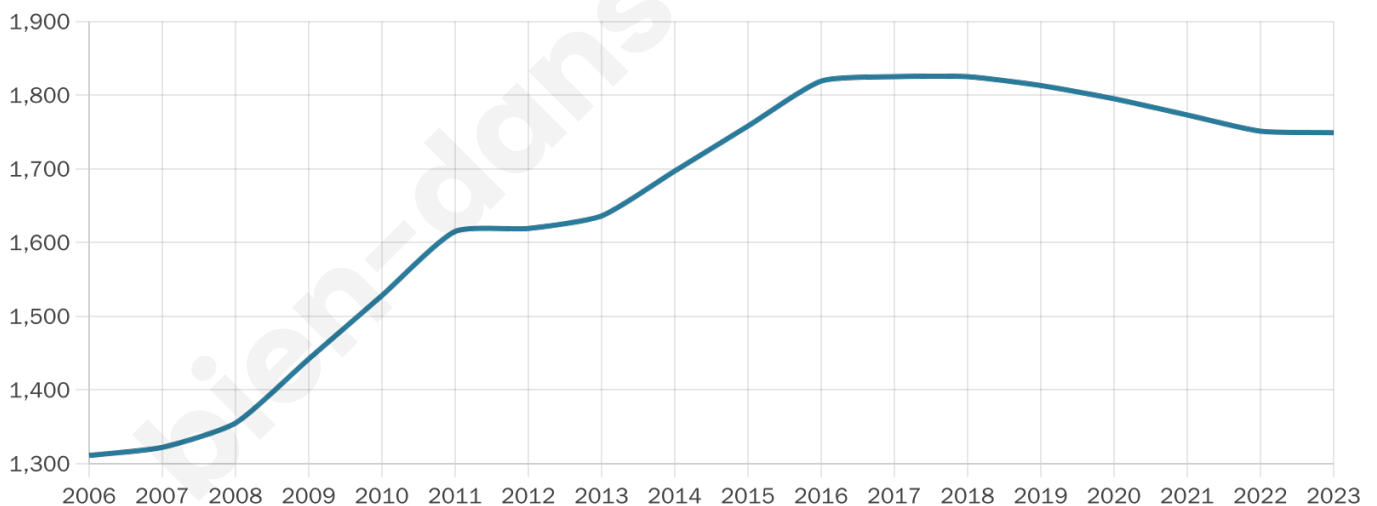

Situation géographique

i Informations clés

- **Région** : Corse
- **Département** : Corse-du-sud
- **Code postal** : 20167
- **Superficie** : 34 km²

Statistiques sur la population

Nombre d'habitants

1 749

Age moyen

44 ans

Pop active

49.1%

Taux chômage

4.8%

Pop densité

51 h/km²

Revenu moyen

26 500 €/an

Evolution du nombre d'habitants

Sources : Institut national de la statistique et des études économiques (insee) selon Les dernières parutions officielles de 2024 portant sur les années 2020, 2021 et 2022.