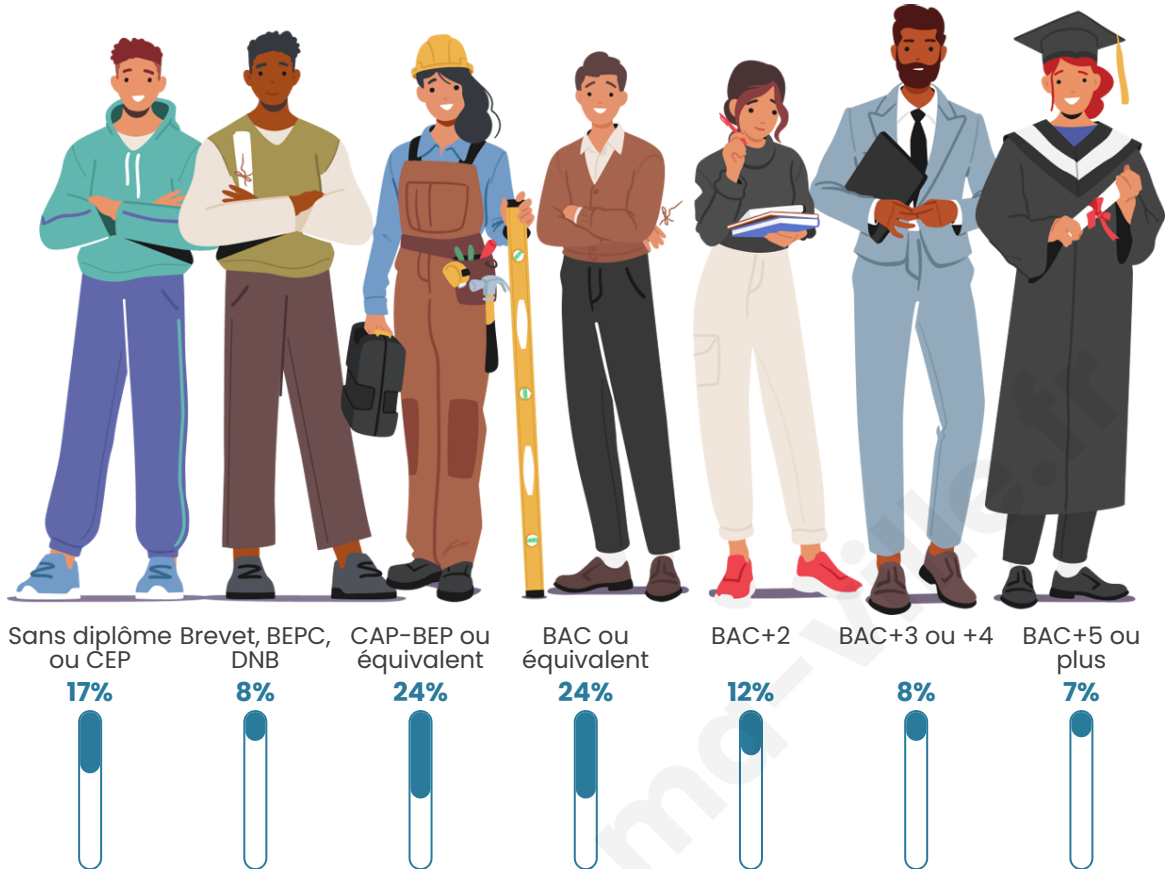

44 ans

Pop active

49.1%

Taux chômage

4.8%

Pop densité

51 h/km²

Revenu moyen

Tranche d'âge

Activité professionnelle

Niveau de diplôme

Composition des ménages

Profils électoraux

Premier tour

	Marine LE PEN	35.72 %
	Emmanuel MACRON	15.83 %
	Éric ZEMMOUR	12.09 %
	Jean-Luc MÉLENCHON	11.66 %
	Jean LASSALLE	9.84 %
	Valérie PÉCRESSE	3.64 %
	Fabien ROUSSEL	3.42 %
	Yannick JADOT	2.99 %
	Philippe POUTOU	1.71 %
	Nicolas DUPONT-AIGNAN	1.60 %
	Anne HIDALGO	0.96 %
	Nathalie ARTHAUD	0.53 %