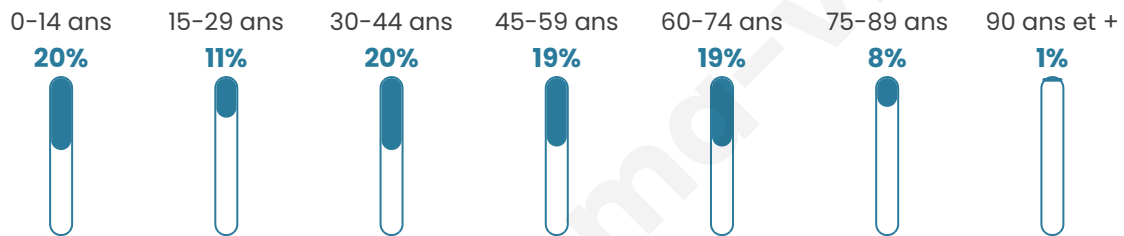

Situation géographique

i Informations clés

- **Région** : Normandie
- **Département** : Eure
- **Code postal** : 27290
- **Superficie** : 13 km²

Statistiques sur la population

Nombre d'habitants

1 004

Age moyen

42 ans

Pop active

44.7%

Taux chômage

6.7%

Pop densité

77 h/km²

Revenu moyen

24 010 €/an

Evolution du nombre d'habitants

Sources : Institut national de la statistique et des études économiques (insee) selon Les dernières parutions officielles de 2024 portant sur les années 2020, 2021 et 2022.

Tranche d'âge

Activité professionnelle

Niveau de diplôme

Composition des ménages

Profils électoraux

Premier tour

	Marine LE PEN	38.18 %
	Emmanuel MACRON	20.78 %
	Jean-Luc MÉLENCHON	19.43 %
	Éric ZEMMOUR	4.22 %
	Valérie PÉCRESSE	3.89 %
	Jean LASSALLE	3.38 %
	Yannick JADOT	3.21 %
	Nicolas DUPONT-AIGNAN	2.87 %
	Fabien ROUSSEL	1.35 %
	Anne HIDALGO	1.35 %
	Nathalie ARTHAUD	0.84 %
	Philippe POUTOU	0.51 %