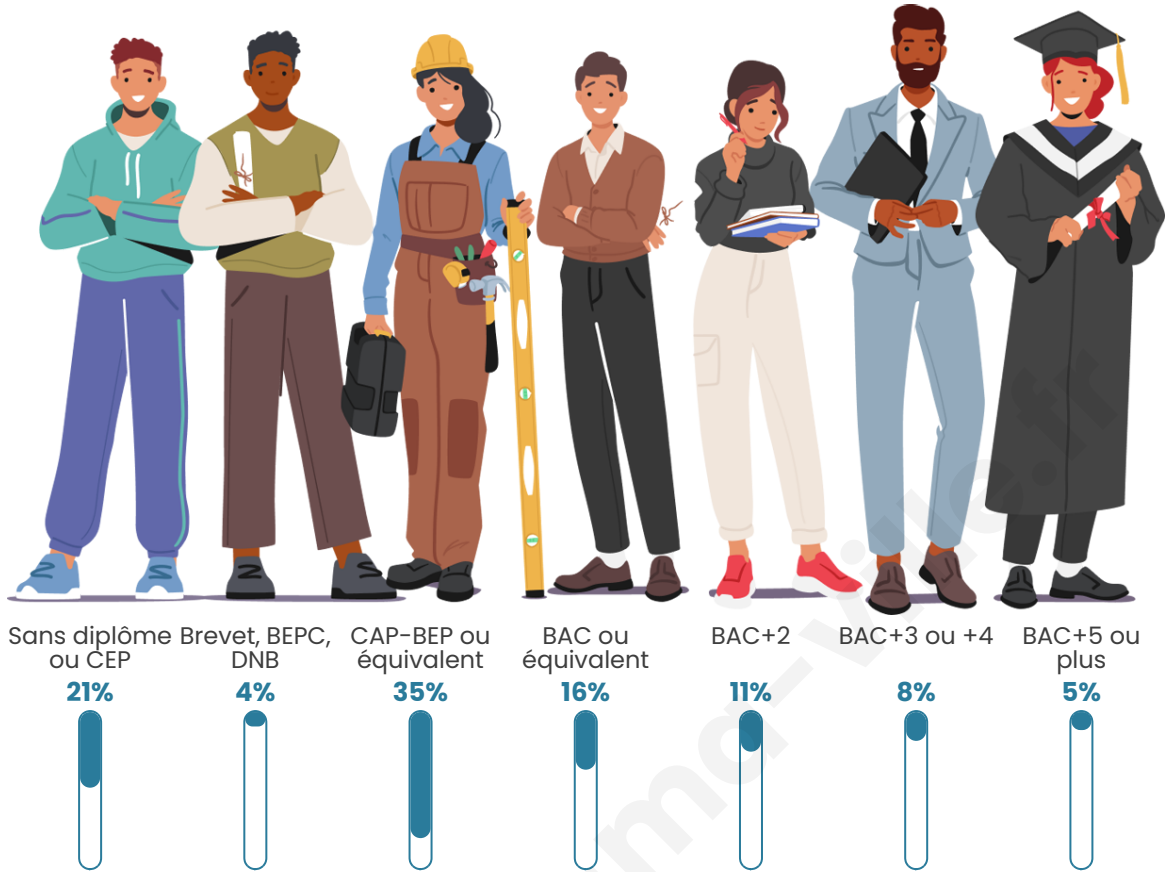

Tranche d'âge

Activité professionnelle

Niveau de diplôme

Composition des ménages

Profils électoraux

Premier tour

	Marine LE PEN	38.18 %
	Emmanuel MACRON	20.78 %
	Jean-Luc MÉLENCHON	19.43 %
	Éric ZEMMOUR	4.22 %
	Valérie PÉCRESSE	3.89 %
	Jean LASSALLE	3.38 %
	Yannick JADOT	3.21 %
	Nicolas DUPONT-AIGNAN	2.87 %
	Fabien ROUSSEL	1.35 %
	Anne HIDALGO	1.35 %
	Nathalie ARTHAUD	0.84 %
	Philippe POUTOU	0.51 %