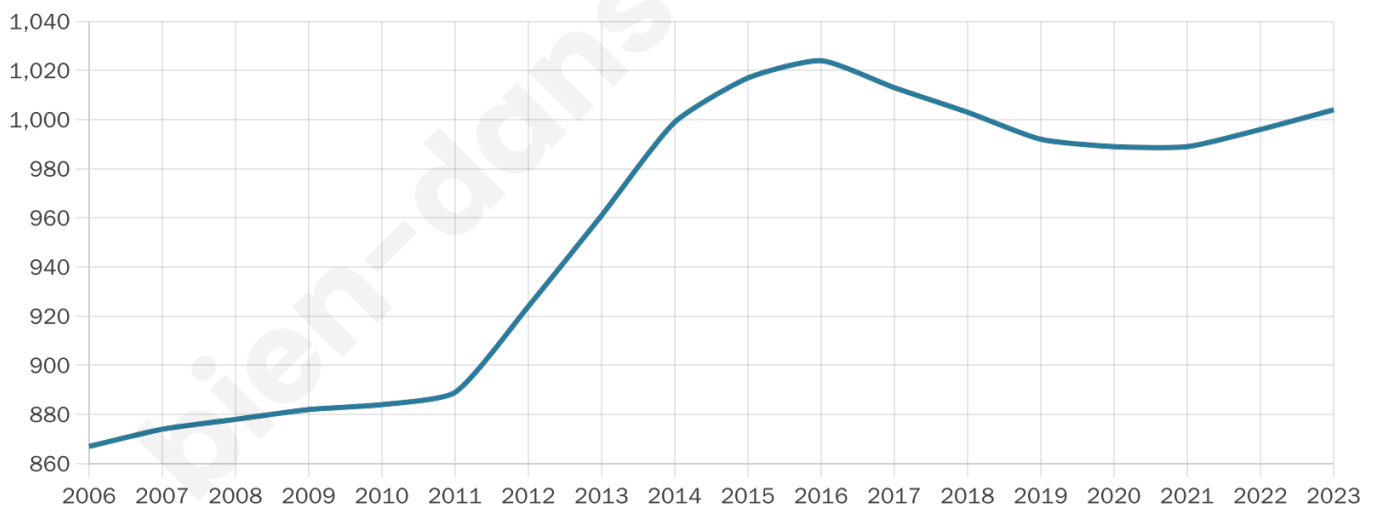

42 ans

Pop active

44.7%

Taux chômage

6.7%

Pop densité

77 h/km²

Revenu moyen

24 010 €/an

Evolution du nombre d'habitants

Sources : Institut national de la statistique et des études économiques (insee) selon Les dernières parutions officielles de 2024 portant sur les années 2020, 2021 et 2022.