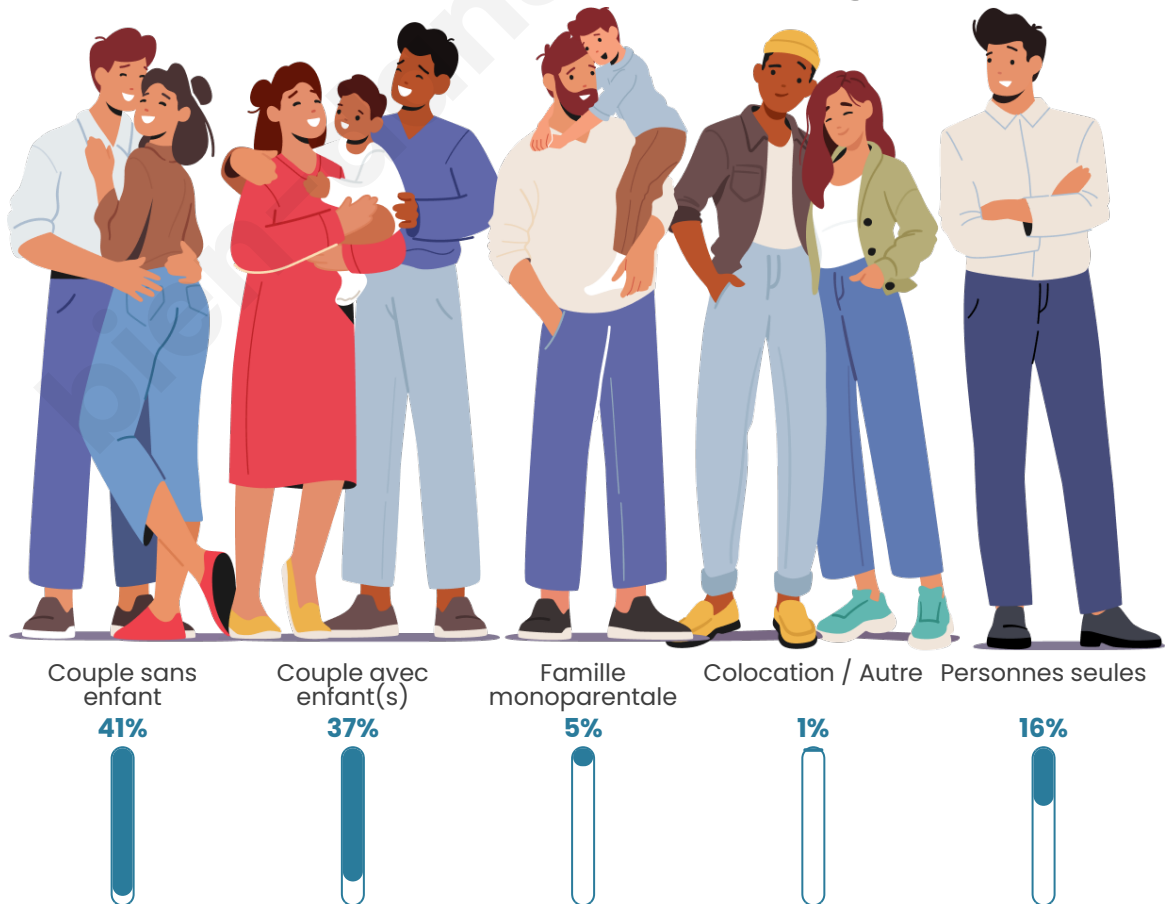

Tranche d'âge

Activité professionnelle

Niveau de diplôme

Composition des ménages

Profils électoraux

Premier tour

	Marine LE PEN	38.18 %
	Emmanuel MACRON	20.78 %
	Jean-Luc MÉLENCHON	19.43 %
	Éric ZEMMOUR	4.22 %
	Valérie PÉCRESSE	3.89 %
	Jean LASSALLE	3.38 %
	Yannick JADOT	3.21 %
	Nicolas DUPONT-AIGNAN	2.87 %
	Fabien ROUSSEL	1.35 %
	Anne HIDALGO	1.35 %
	Nathalie ARTHAUD	0.84 %
	Philippe POUTOU	0.51 %