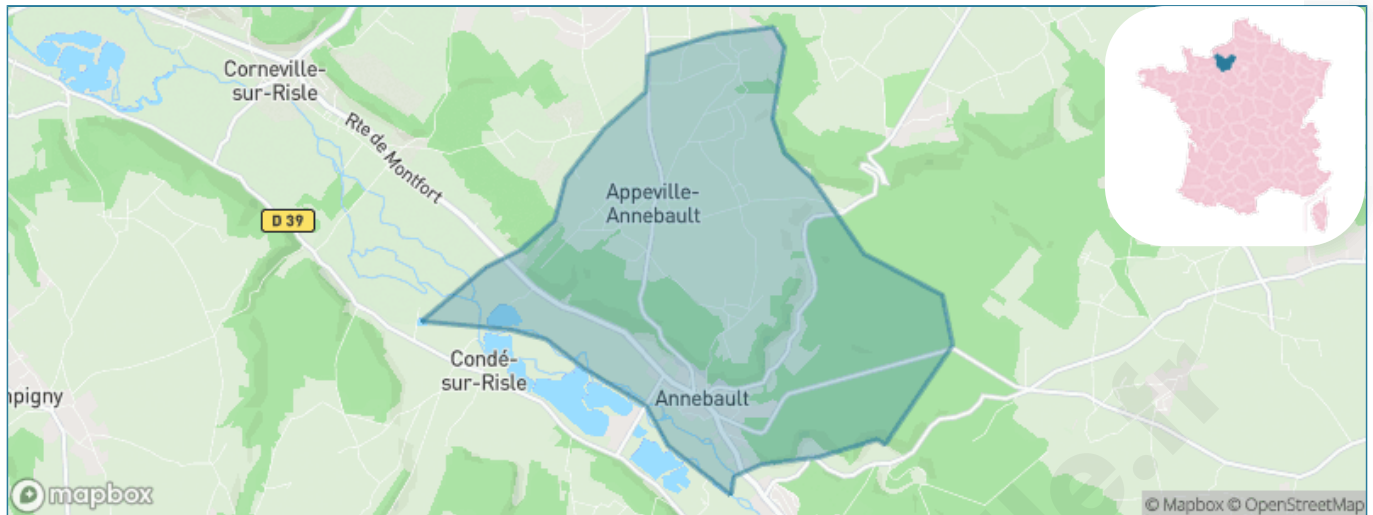

Version web

Ville de Appeville- Annebault

Présenté par

BIEN dans
ma **VILLE** 

Sommaire

Situation géographique	3
Statistiques sur la population	4
Evolution du nombre d'habitants	4
Tranche d'âge	5
0-14 ans	5
15-29 ans	5
30-44 ans	5
45-59 ans	5
60-74 ans	5
75-89 ans	5
90 ans et +	5
Activité professionnelle	5
Agriculteurs	5
Artisans, Commerçants	5
Cadres et sup.	5
Professions intermédiaires	5
Employé	5
Ouvrier	5
Retraité	5
Autres	5
Niveau de diplôme	6
Sans diplôme ou CEP	6
Brevet, BEPC, DNB	6
CAP-BEP ou équivalent	6
BAC ou équivalent	6
BAC+2	6
BAC+3 ou +4	6
BAC+5 ou plus	6
Composition des ménages	6
Couple sans enfant	6
Couple avec enfant(s)	6
Famille monoparentale	6
Colocation / Autre	6
Personnes seules	6
Profil électoraux	7
Premier tour	7
Sécurité	8
Evolution du nombre d'infractions	8
Pour comparer	9
Services à la population	10
Commerce	10
Éducation	10
Villes autour de Appeville-Annebault	11
Avis sur la ville de Appeville-Annebault	12
Moyenne par critère	12
Villes autour de Appeville-Annebault	12
Répartition des avis par note	12
Répartition des avis par note	12

Situation géographique

i Informations clés

- **Région** : Normandie
- **Département** : Eure
- **Code postal** : 27290
- **Superficie** : 13 km²

Statistiques sur la population

Nombre d'habitants

1 004

Age moyen