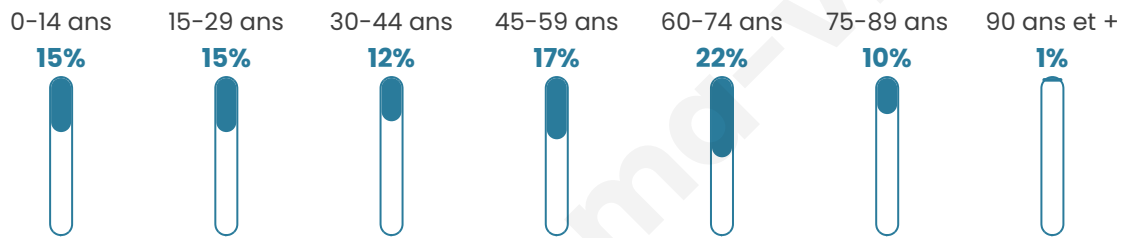

# Statistiques sur la population

Nombre d'habitants

**200**

Age moyen

**45 ans**

Pop active

**42%**

Taux chômage

**8.9%**

Pop densité

**15 h/km<sup>2</sup>**

Revenu moyen

**22 950 €/an**

## Evolution du nombre d'habitants

Sources : Institut national de la statistique et des études économiques (insee) selon Les dernières parutions officielles de 2024 portant sur les années 2020, 2021 et 2022.

## Tranche d'âge