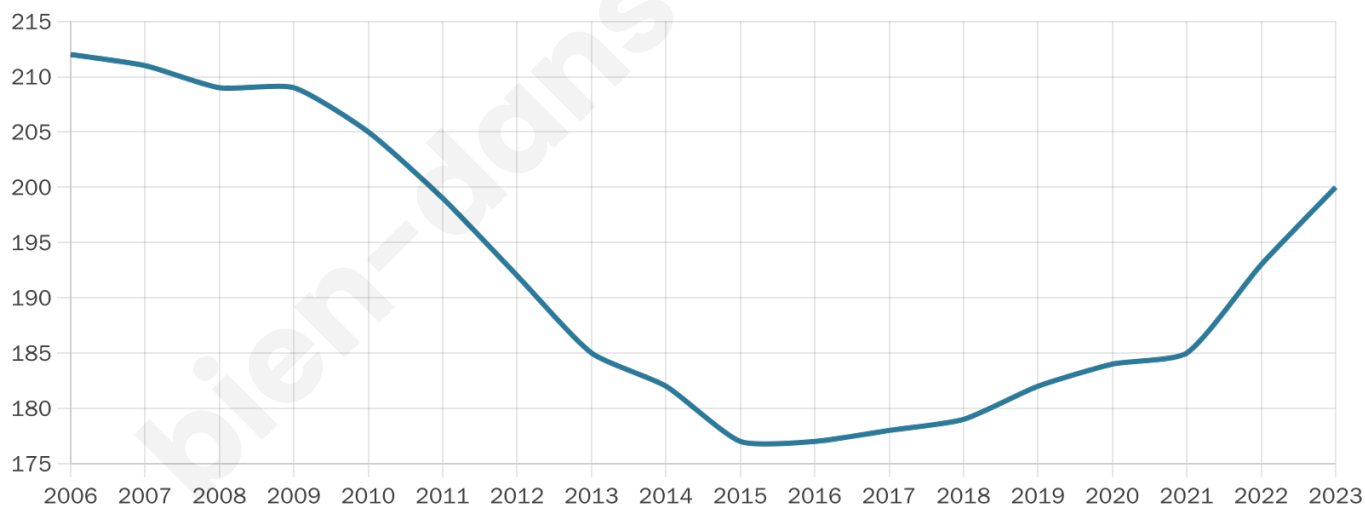

# Statistiques sur la population

Nombre d'habitants

**200**

Age moyen

**45 ans**

Pop active

**42%**

Taux chômage

**8.9%**

Pop densité

**15 h/km<sup>2</sup>**

Revenu moyen

**22 950 €/an**

## Evolution du nombre d'habitants

Sources : Institut national de la statistique et des études économiques (insee) selon Les dernières parutions officielles de 2024 portant sur les années 2020, 2021 et 2022.