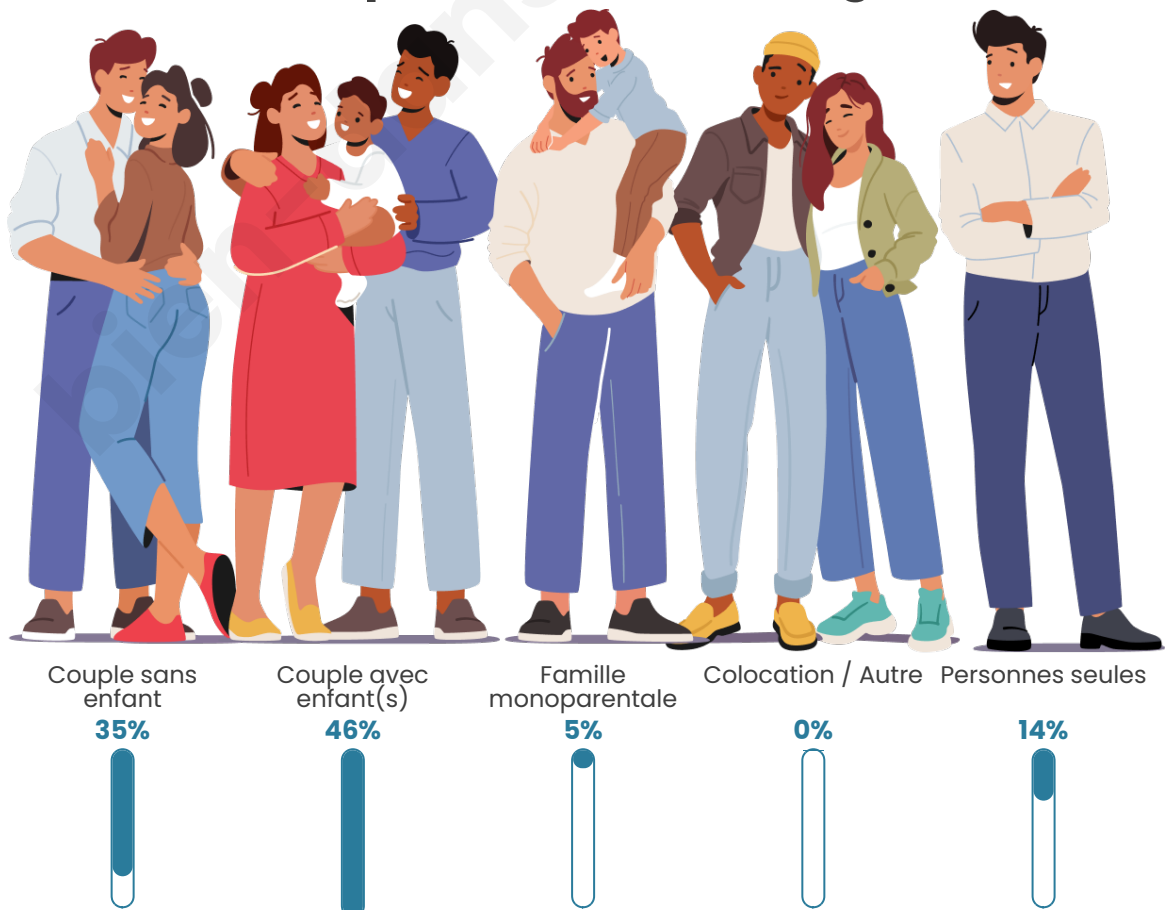

Tranche d'âge

Activité professionnelle

Niveau de diplôme

Composition des ménages

Profils électoraux

Premier tour

	Marine LE PEN	30.18 %
	Emmanuel MACRON	28.99 %
	Jean-Luc MÉLENCHON	15.38 %
	Valérie PÉCRESSÉ	9.47 %
	Éric ZEMMOUR	3.55 %
	Jean LASSALLE	2.96 %
	Yannick JADOT	2.96 %
	Nicolas DUPONT- AIGNAN	2.37 %
	Nathalie ARTHAUD	1.18 %
	Fabien ROUSSEL	1.18 %
	Philippe POUTOU	1.18 %
	Anne HIDALGO	0.59 %