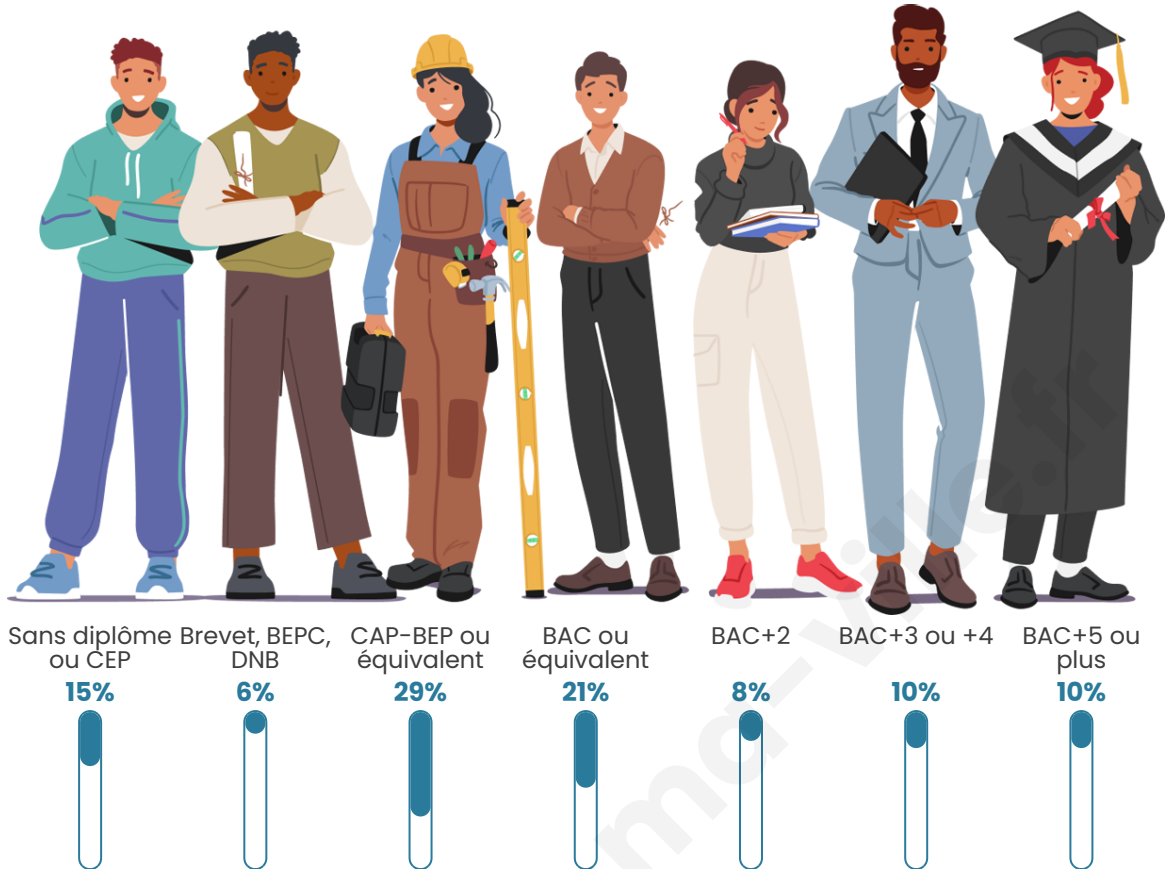

Tranche d'âge

Activité professionnelle

Niveau de diplôme

Composition des ménages

Profils électoraux

Premier tour

	Marine LE PEN	30.18 %
	Emmanuel MACRON	28.99 %
	Jean-Luc MÉLENCHON	15.38 %
	Valérie PÉCRESSÉ	9.47 %
	Éric ZEMMOUR	3.55 %
	Jean LASSALLE	2.96 %
	Yannick JADOT	2.96 %
	Nicolas DUPONT- AIGNAN	2.37 %
	Nathalie ARTHAUD	1.18 %
	Fabien ROUSSEL	1.18 %
	Philippe POUTOU	1.18 %
	Anne HIDALGO	0.59 %