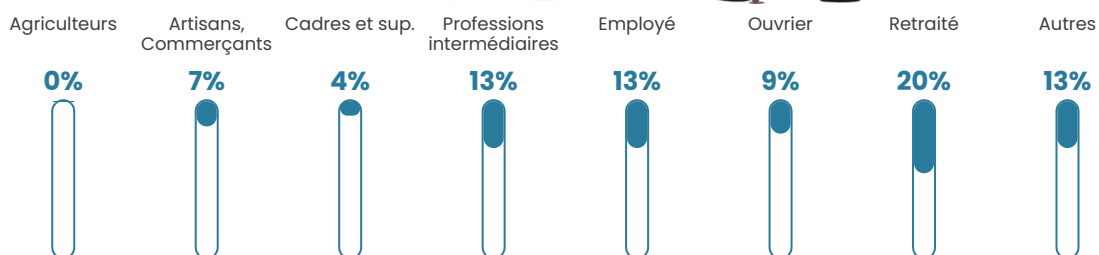

38 ans

Pop active

48.4%

Taux chômage

4.3%

Pop densité

28 h/km²

Revenu moyen

23 090 €/an

Evolution du nombre d'habitants

Sources : Institut national de la statistique et des études économiques (insee) selon Les dernières parutions officielles de 2024 portant sur les années 2020, 2021 et 2022.

Tranche d'âge

Activité professionnelle

Niveau de diplôme

Composition des ménages

Profils électoraux

Premier tour

	Marine LE PEN	30.18 %
	Emmanuel MACRON	28.99 %
	Jean-Luc MÉLENCHON	15.38 %
	Valérie PÉCRESSÉ	9.47 %
	Éric ZEMMOUR	3.55 %
	Jean LASSALLE	2.96 %
	Yannick JADOT	2.96 %
	Nicolas DUPONT- AIGNAN	2.37 %
	Nathalie ARTHAUD	1.18 %
	Fabien ROUSSEL	1.18 %
	Philippe POUTOU	1.18 %
	Anne HIDALGO	0.59 %