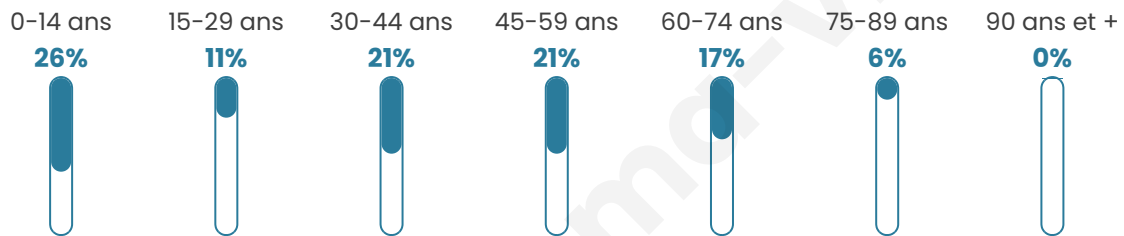

Version web

Ville de Appenai-sous- Bellême

Présenté par

BIEN dans
ma **VILLE** 

Sommaire

Situation géographique	3
Statistiques sur la population	4
Evolution du nombre d'habitants	4
Tranche d'âge	5
0-14 ans	5
15-29 ans	5
30-44 ans	5
45-59 ans	5
60-74 ans	5
75-89 ans	5
90 ans et +	5
Activité professionnelle	5
Agriculteurs	5
Artisans, Commerçants	5
Cadres et sup.	5
Professions intermédiaires	5
Employé	5
Ouvrier	5
Retraité	5
Autres	5
Niveau de diplôme	6
Sans diplôme ou CEP	6
Brevet, BEPC, DNB	6
CAP-BEP ou équivalent	6
BAC ou équivalent	6
BAC+2	6
BAC+3 ou +4	6
BAC+5 ou plus	6
Composition des ménages	6
Couple sans enfant	6
Couple avec enfant(s)	6
Famille monoparentale	6
Colocation / Autre	6
Personnes seules	6
Profils électoraux	7
Premier tour	7
Sécurité	8
Evolution du nombre d'infractions	8
Pour comparer	9
Services à la population	10
Commerce	10
Éducation	10
Villes autour de Appenai-sous-Bellême	11

38 ans

Pop active

48.4%

Taux chômage

4.3%

Pop densité

28 h/km²

Revenu moyen

Tranche d'âge

Activité professionnelle

Niveau de diplôme

Composition des ménages

Profils électoraux

Premier tour

	Marine LE PEN	30.18 %
	Emmanuel MACRON	28.99 %
	Jean-Luc MÉLENCHON	15.38 %
	Valérie PÉCRESSÉ	9.47 %
	Éric ZEMMOUR	3.55 %
	Jean LASSALLE	2.96 %
	Yannick JADOT	2.96 %
	Nicolas DUPONT- AIGNAN	2.37 %
	Nathalie ARTHAUD	1.18 %
	Fabien ROUSSEL	1.18 %
	Philippe POUTOU	1.18 %
	Anne HIDALGO	0.59 %