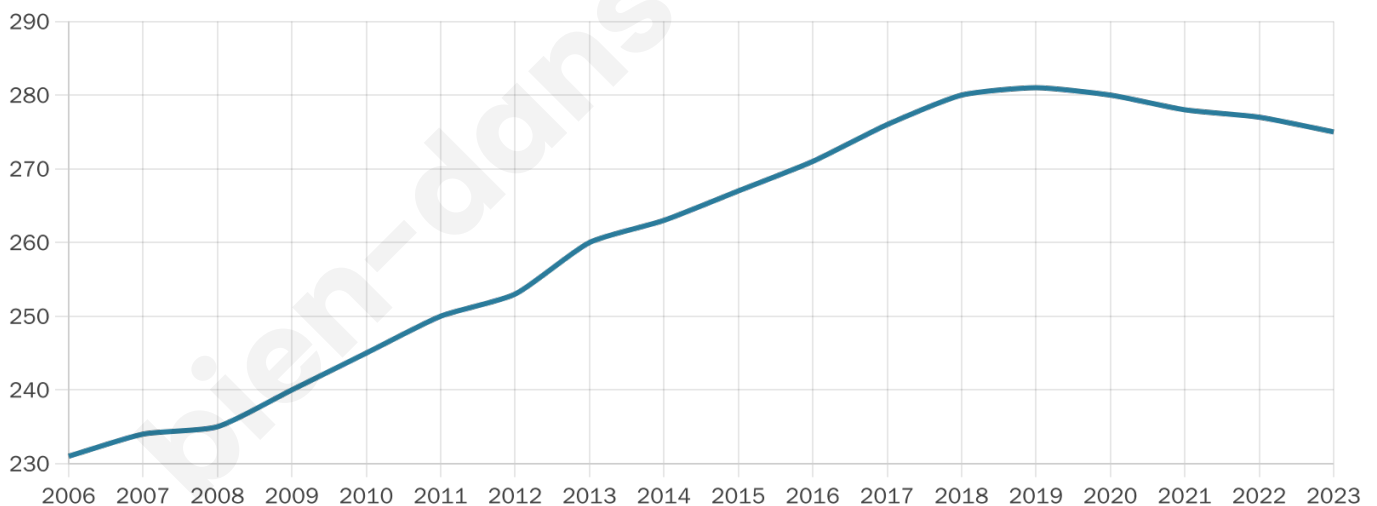

38 ans

Pop active

48.4%

Taux chômage

4.3%

Pop densité

28 h/km²

Revenu moyen

23 090 €/an

Evolution du nombre d'habitants

Sources : Institut national de la statistique et des études économiques (insee) selon Les dernières parutions officielles de 2024 portant sur les années 2020, 2021 et 2022.