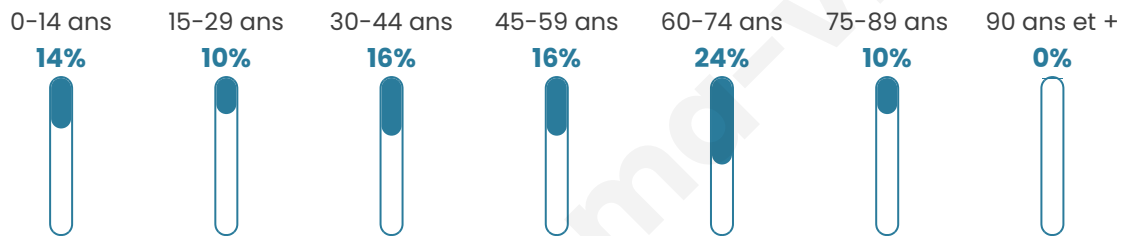

Nombre d'habitants

437

Age moyen

47 ans

Pop active

41.6%

Taux chômage

8.6%

Pop densité

29 h/km²

Revenu moyen

20 230 €/an

Evolution du nombre d'habitants

Sources : Institut national de la statistique et des études économiques (insee) selon Les dernières parutions officielles de 2024 portant sur les années 2020, 2021 et 2022.

Tranche d'âge

Activité professionnelle

Niveau de diplôme

Composition des ménages

Profils électoraux

Premier tour

	Emmanuel MACRON	28.96 %
	Marine LE PEN	24.71 %
	Jean-Luc MÉLENCHON	16.22 %
	Éric ZEMMOUR	7.72 %
	Valérie PÉCRESSÉ	6.18 %
	Jean LASSALLE	4.63 %
	Yannick JADOT	4.63 %
	Nicolas DUPONT- AIGNAN	3.47 %
	Nathalie ARTHAUD	1.16 %
	Fabien ROUSSEL	1.16 %
	Anne HIDALGO	0.77 %
	Philippe POUTOU	0.39 %