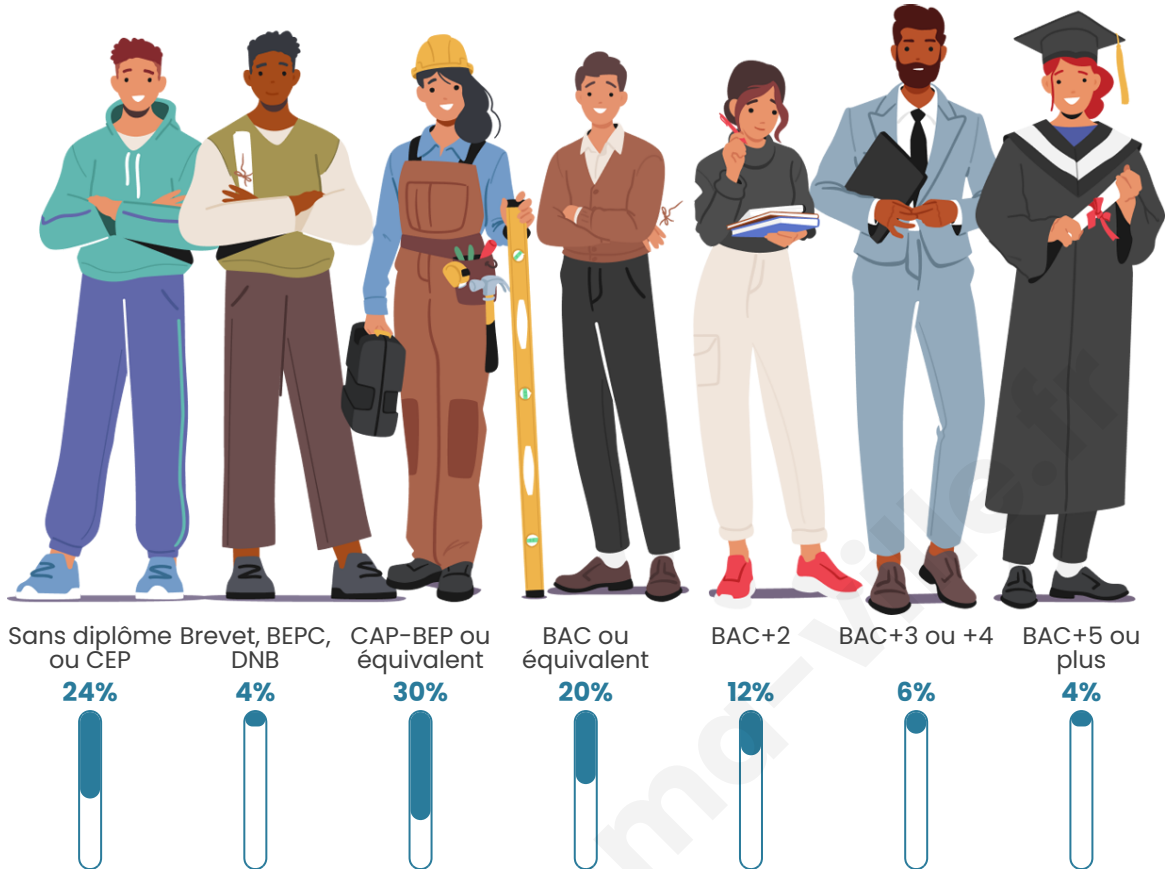

Nombre d'habitants

437

Age moyen

47 ans

Pop active

41.6%

Taux chômage

8.6%

Tranche d'âge

Activité professionnelle

Niveau de diplôme

Composition des ménages

Profils électoraux

Premier tour

	Emmanuel MACRON	28.96 %
	Marine LE PEN	24.71 %
	Jean-Luc MÉLENCHON	16.22 %
	Éric ZEMMOUR	7.72 %
	Valérie PÉCRESSÉ	6.18 %
	Jean LASSALLE	4.63 %
	Yannick JADOT	4.63 %
	Nicolas DUPONT- AIGNAN	3.47 %
	Nathalie ARTHAUD	1.16 %
	Fabien ROUSSEL	1.16 %
	Anne HIDALGO	0.77 %
	Philippe POUTOU	0.39 %