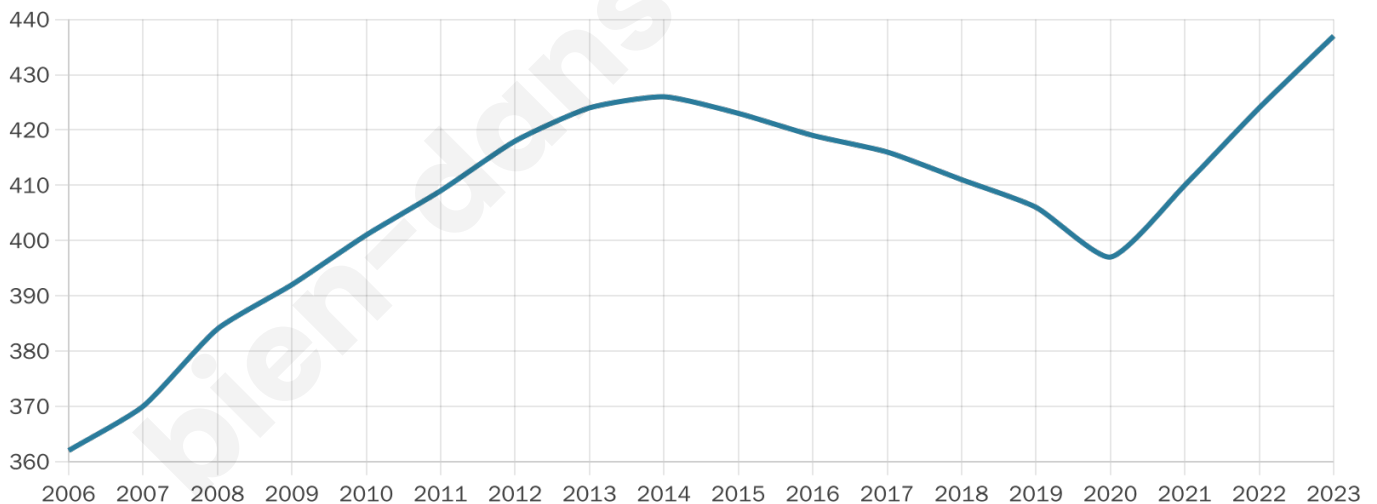

Nombre d'habitants

437

Age moyen

47 ans

Pop active

41.6%

Taux chômage

8.6%

Pop densité

29 h/km²

Revenu moyen

20 230 €/an

Evolution du nombre d'habitants

Sources : Institut national de la statistique et des études économiques (insee) selon Les dernières parutions officielles de 2024 portant sur les années 2020, 2021 et 2022.

Tranche d'âge

Activité professionnelle

Niveau de diplôme

Composition des ménages

Profils électoraux

Premier tour

	Emmanuel MACRON	28.96 %
	Marine LE PEN	24.71 %
	Jean-Luc MÉLENCHON	16.22 %
	Éric ZEMMOUR	7.72 %
	Valérie PÉCRESSÉ	6.18 %
	Jean LASSALLE	4.63 %
	Yannick JADOT	4.63 %
	Nicolas DUPONT- AIGNAN	3.47 %
	Nathalie ARTHAUD	1.16 %
	Fabien ROUSSEL	1.16 %
	Anne HIDALGO	0.77 %
	Philippe POUTOU	0.39 %