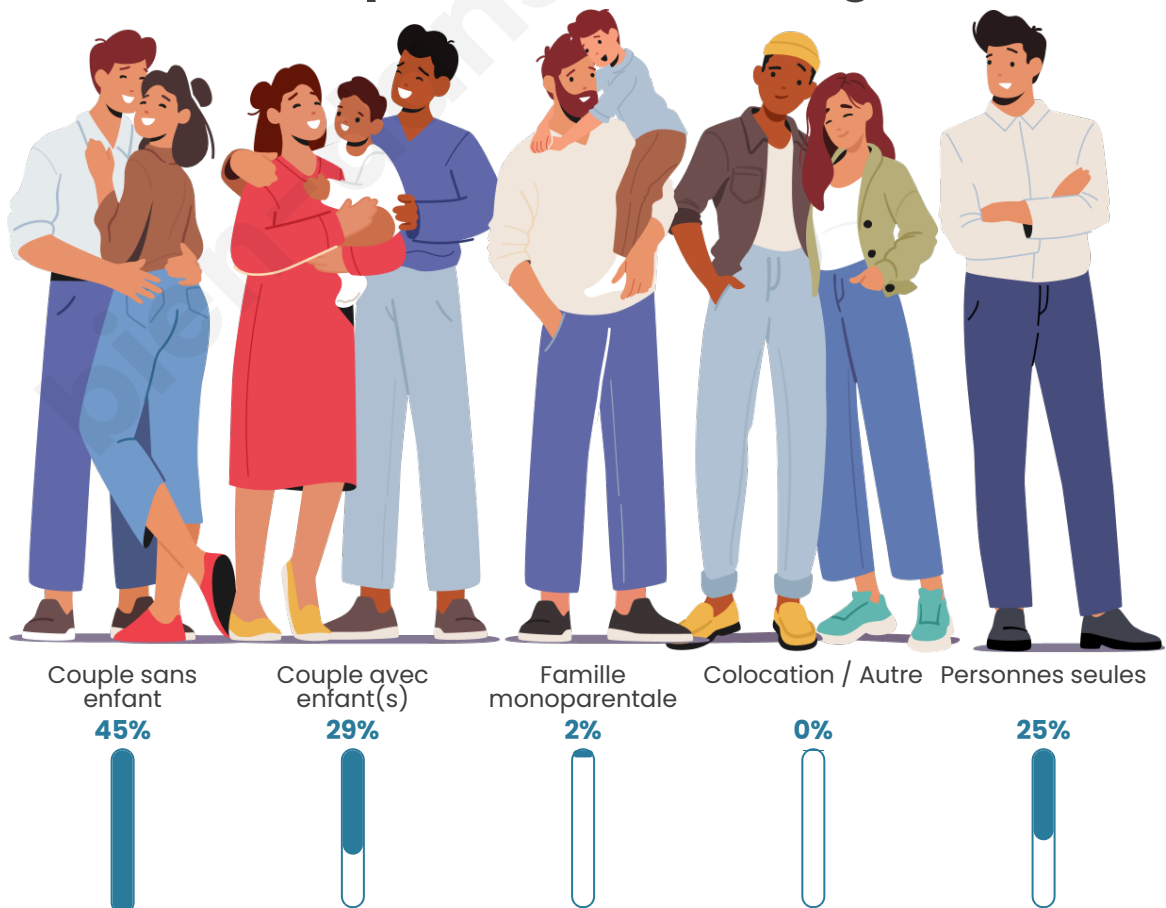

Nombre d'habitants

437

Age moyen

47 ans

Pop active

41.6%

Taux chômage

8.6%

Tranche d'âge

Activité professionnelle

Niveau de diplôme

Composition des ménages

Profils électoraux

Premier tour

	Emmanuel MACRON	28.96 %
	Marine LE PEN	24.71 %
	Jean-Luc MÉLENCHON	16.22 %
	Éric ZEMMOUR	7.72 %
	Valérie PÉCRESSÉ	6.18 %
	Jean LASSALLE	4.63 %
	Yannick JADOT	4.63 %
	Nicolas DUPONT- AIGNAN	3.47 %
	Nathalie ARTHAUD	1.16 %
	Fabien ROUSSEL	1.16 %
	Anne HIDALGO	0.77 %
	Philippe POUTOU	0.39 %