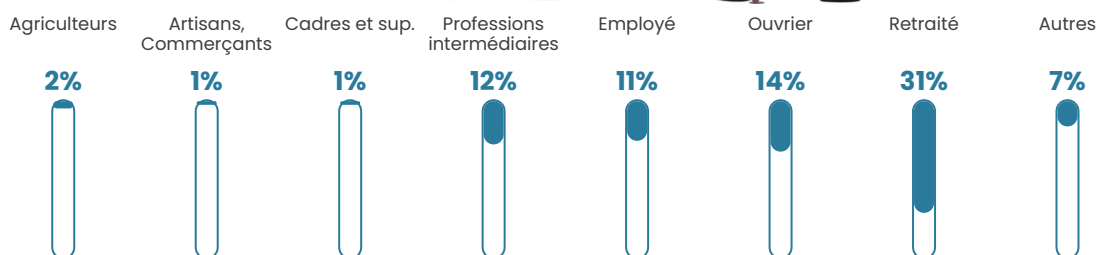

Pop densité

29 h/km²

Revenu moyen

20 230 €/an

Evolution du nombre d'habitants

Sources : Institut national de la statistique et des études économiques (insee) selon Les dernières parutions officielles de 2024 portant sur les années 2020, 2021 et 2022.

Tranche d'âge

Activité professionnelle

Niveau de diplôme

Composition des ménages

Profils électoraux

Premier tour

	Emmanuel MACRON	28.96 %
	Marine LE PEN	24.71 %
	Jean-Luc MÉLENCHON	16.22 %
	Éric ZEMMOUR	7.72 %
	Valérie PÉCRESSÉ	6.18 %
	Jean LASSALLE	4.63 %
	Yannick JADOT	4.63 %
	Nicolas DUPONT- AIGNAN	3.47 %
	Nathalie ARTHAUD	1.16 %
	Fabien ROUSSEL	1.16 %
	Anne HIDALGO	0.77 %
	Philippe POUTOU	0.39 %