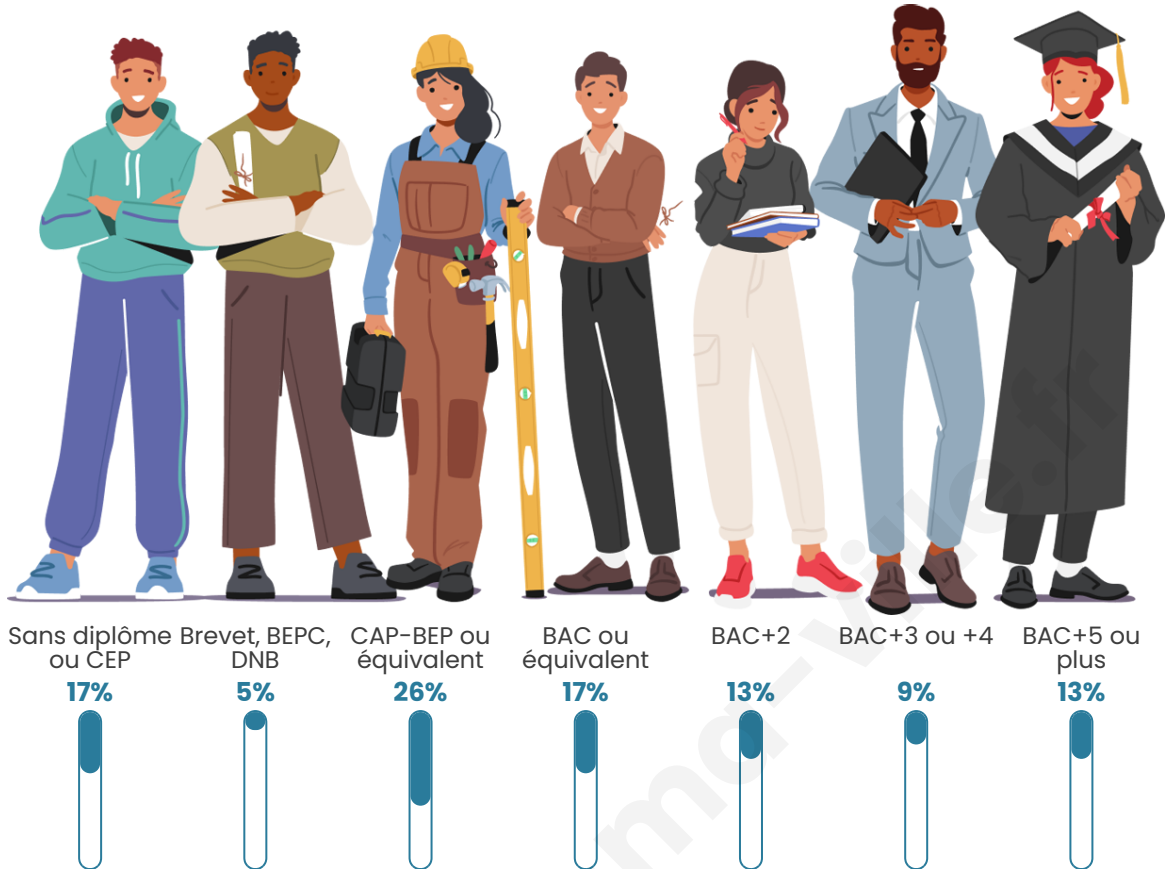

Tranche d'âge

Activité professionnelle

Niveau de diplôme

Composition des ménages

Profils électoraux

Premier tour

	Emmanuel MACRON	34.29 %
	Marine LE PEN	21.46 %
	Jean-Luc MÉLENCHON	15.13 %
	Éric ZEMMOUR	8.05 %
	Yannick JADOT	4.60 %
	Fabien ROUSSEL	4.21 %
	Valérie PÉCRESE	3.83 %
	Jean LASSALLE	3.07 %
	Nicolas DUPONT-AIGNAN	2.49 %
	Anne HIDALGO	1.53 %
	Nathalie ARTHAUD	0.96 %
	Philippe POUTOU	0.38 %