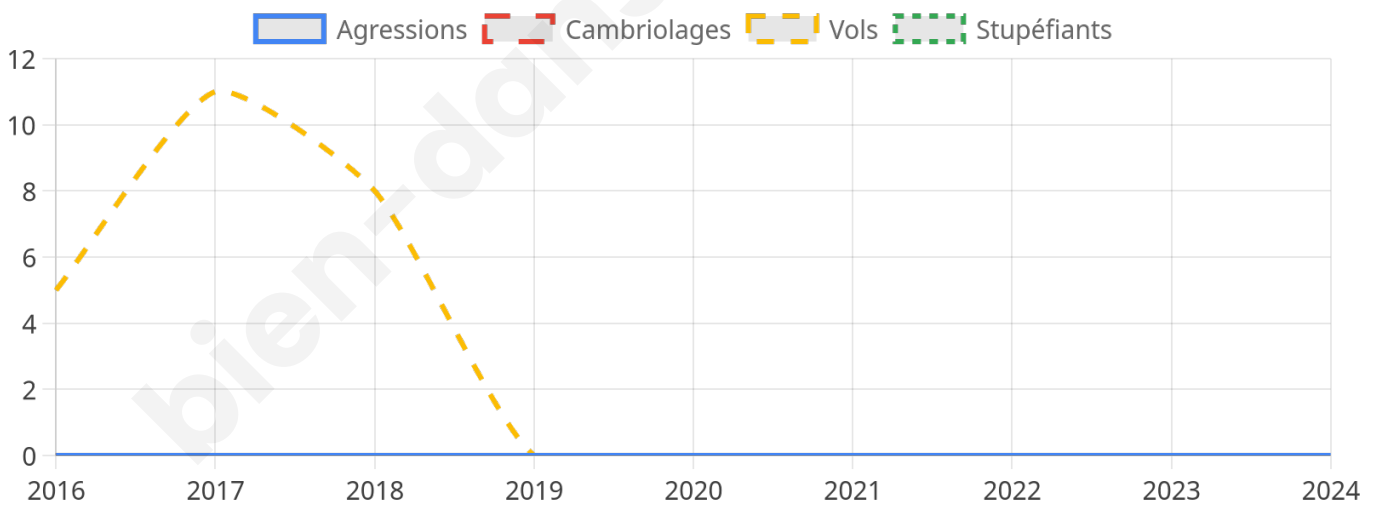

Sécurité

Agressions physiques / sexuelles

0

Cambriolages

0

Vols / dégradations

0

Stupéfiants

0

Evolution du nombre d'infractions