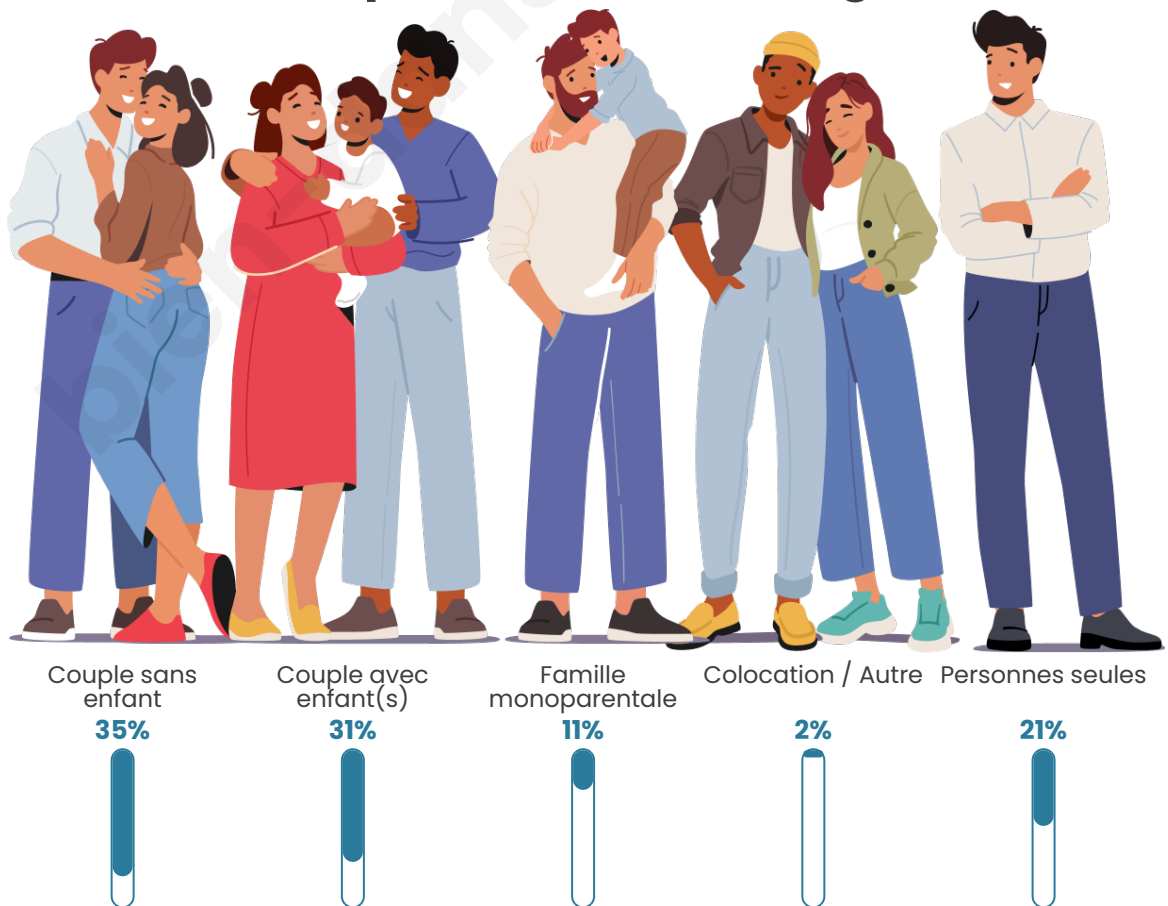

Tranche d'âge

Activité professionnelle

Niveau de diplôme

Composition des ménages

Profils électoraux

Premier tour

	Emmanuel MACRON	34.29 %
	Marine LE PEN	21.46 %
	Jean-Luc MÉLENCHON	15.13 %
	Éric ZEMMOUR	8.05 %
	Yannick JADOT	4.60 %
	Fabien ROUSSEL	4.21 %
	Valérie PÉCRESE	3.83 %
	Jean LASSALLE	3.07 %
	Nicolas DUPONT-AIGNAN	2.49 %
	Anne HIDALGO	1.53 %
	Nathalie ARTHAUD	0.96 %
	Philippe POUTOU	0.38 %