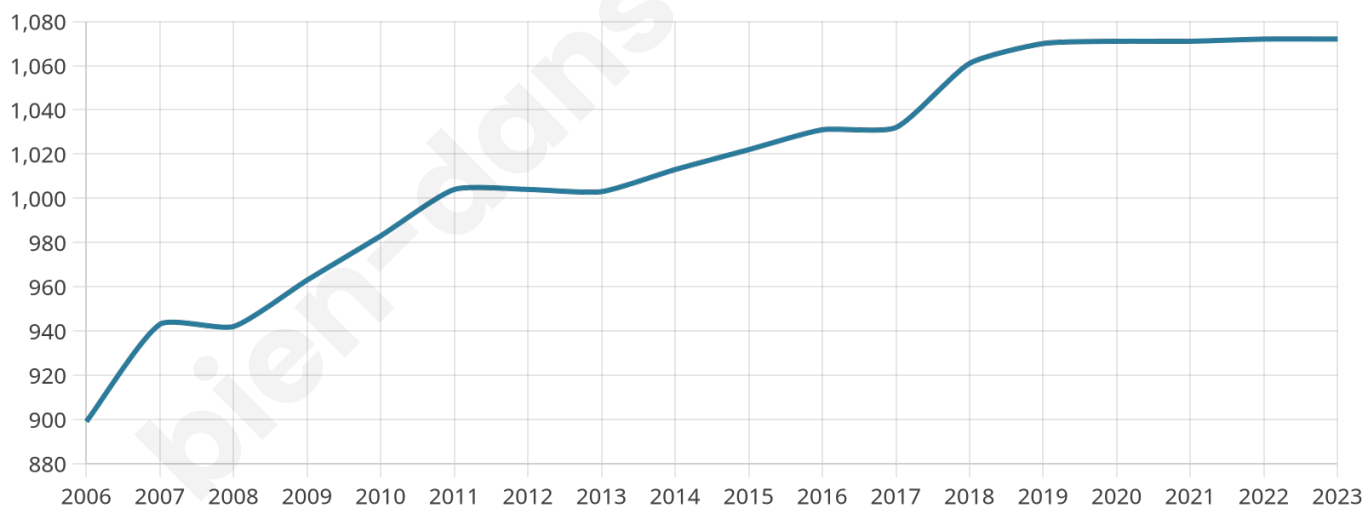

40 ans

Pop active

52.1%

Taux chômage

5.9%

Pop densité

357 h/km²

Revenu moyen

28 940 €/an

Evolution du nombre d'habitants

Sources : Institut national de la statistique et des études économiques (insee) selon Les dernières parutions officielles de 2024 portant sur les années 2020, 2021 et 2022.