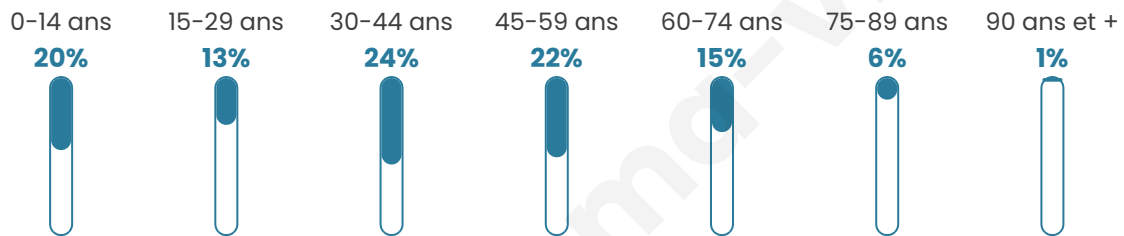

40 ans

Pop active

52.1%

Taux chômage

5.9%

Pop densité

357 h/km²

Revenu moyen

28 940 €/an

Evolution du nombre d'habitants

Sources : Institut national de la statistique et des études économiques (insee) selon Les dernières parutions officielles de 2024 portant sur les années 2020, 2021 et 2022.

Tranche d'âge

Activité professionnelle

Niveau de diplôme

Composition des ménages

Profils électoraux

Premier tour

	Emmanuel MACRON	34.29 %
	Marine LE PEN	21.46 %
	Jean-Luc MÉLENCHON	15.13 %
	Éric ZEMMOUR	8.05 %
	Yannick JADOT	4.60 %
	Fabien ROUSSEL	4.21 %
	Valérie PÉCRESE	3.83 %
	Jean LASSALLE	3.07 %
	Nicolas DUPONT-AIGNAN	2.49 %
	Anne HIDALGO	1.53 %
	Nathalie ARTHAUD	0.96 %
	Philippe POUTOU	0.38 %