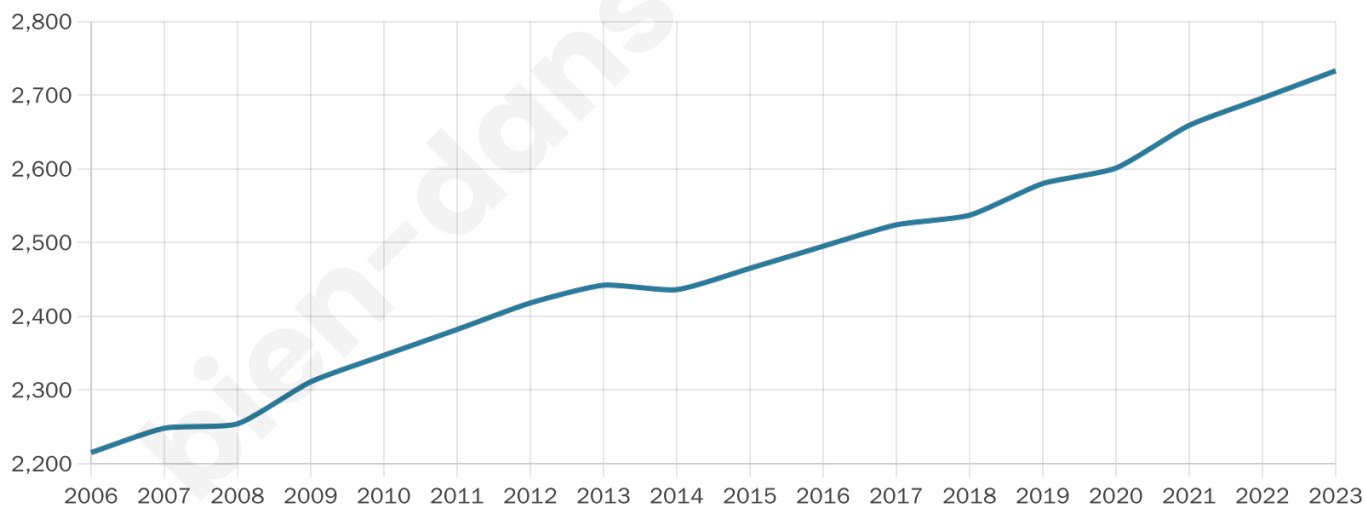

# Statistiques sur la population

Nombre d'habitants

**2 733**

Age moyen

**43 ans**

Pop active

**43.1%**

Taux chômage

**10%**

Pop densité

**152 h/km<sup>2</sup>**

Revenu moyen

**22 200 €/an**

## Evolution du nombre d'habitants

Sources : Institut national de la statistique et des études économiques (insee) selon Les dernières parutions officielles de 2024 portant sur les années 2020, 2021 et 2022.