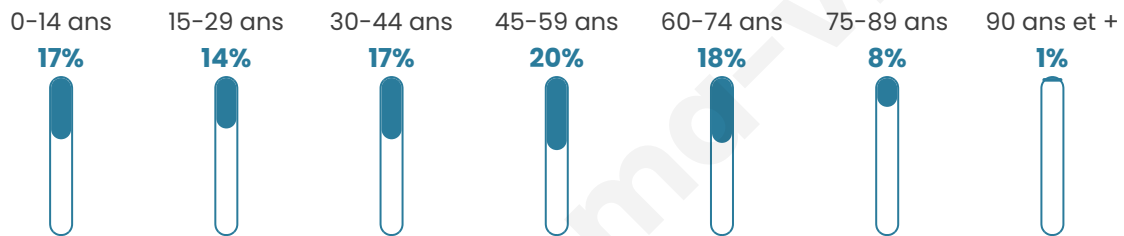

# Statistiques sur la population

Nombre d'habitants

**2 733**

Age moyen

**43 ans**

Pop active

**43.1%**

Taux chômage

**10%**

Pop densité

**152 h/km<sup>2</sup>**

Revenu moyen

**22 200 €/an**

## Evolution du nombre d'habitants

Sources : Institut national de la statistique et des études économiques (insee) selon Les dernières parutions officielles de 2024 portant sur les années 2020, 2021 et 2022.

## Tranche d'âge