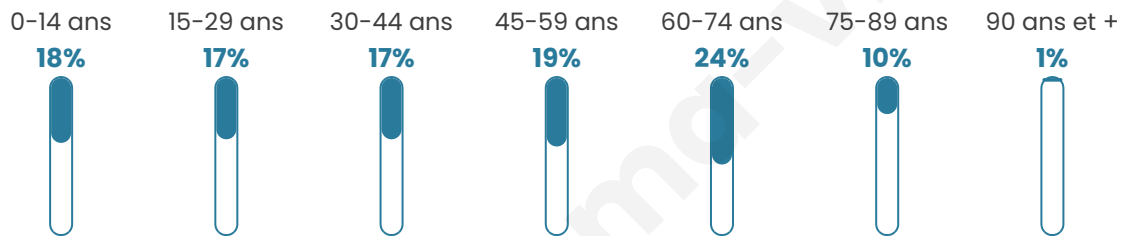

44 ans

Pop active

43.4%

Taux chômage

9.2%

Pop densité

16 h/km²

Revenu moyen

18 610 €/an

Evolution du nombre d'habitants

Sources : Institut national de la statistique et des études économiques (insee) selon Les dernières parutions officielles de 2024 portant sur les années 2020, 2021 et 2022.

Tranche d'âge

Activité professionnelle

Niveau de diplôme

Composition des ménages

Profils électoraux

Premier tour

	Marine LE PEN	44.23 %
	Emmanuel MACRON	15.38 %
	Nicolas DUPONT-AIGNAN	11.54 %
	Jean-Luc MÉLENCHON	9.62 %
	Jean LASSALLE	5.77 %
	Éric ZEMMOUR	5.77 %
	Fabien ROUSSEL	1.92 %
	Philippe POUTOU	1.92 %
	Nathalie ARTHAUD	0.96 %
	Anne HIDALGO	0.96 %
	Yannick JADOT	0.96 %
	Valérie PÉCRESSÉ	0.96 %