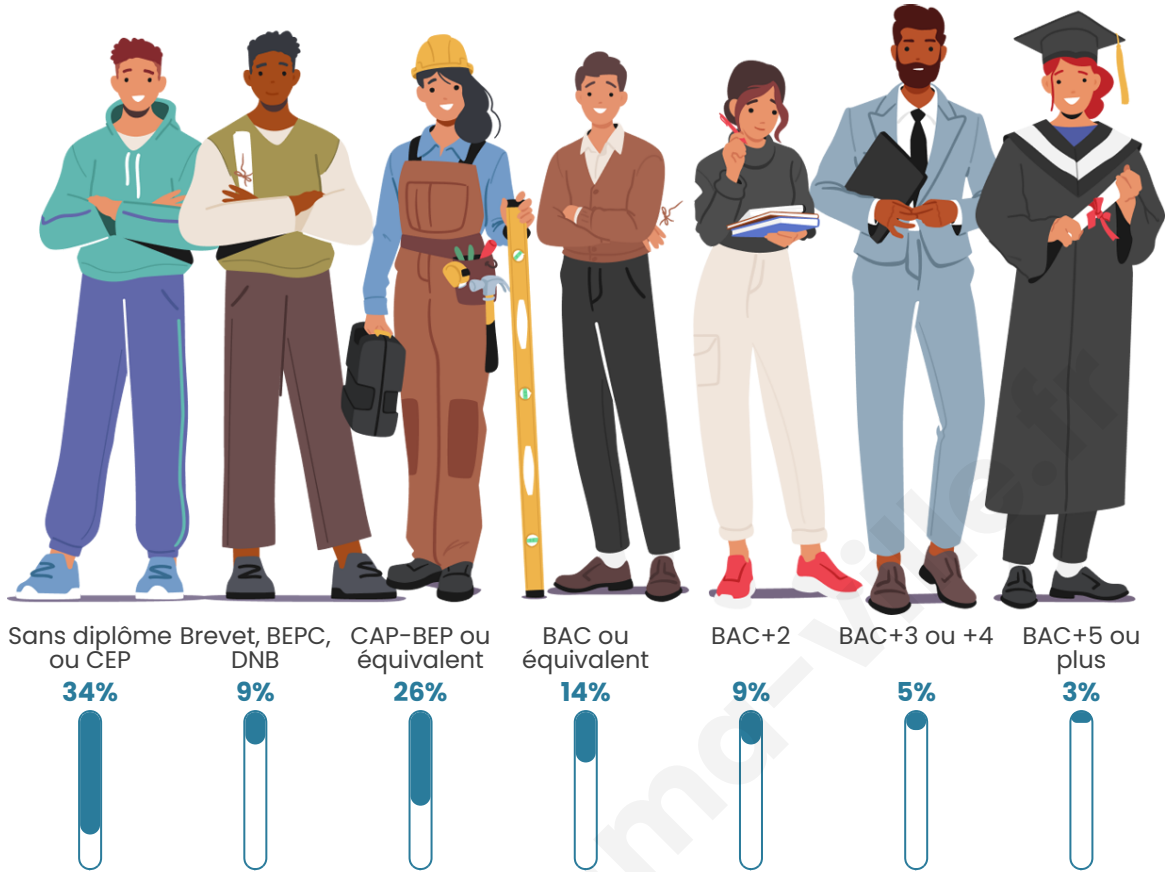

Tranche d'âge

Activité professionnelle

Niveau de diplôme

Composition des ménages

Profils électoraux

Premier tour

	Marine LE PEN	44.23 %
	Emmanuel MACRON	15.38 %
	Nicolas DUPONT-AIGNAN	11.54 %
	Jean-Luc MÉLENCHON	9.62 %
	Jean LASSALLE	5.77 %
	Éric ZEMMOUR	5.77 %
	Fabien ROUSSEL	1.92 %
	Philippe POUTOU	1.92 %
	Nathalie ARTHAUD	0.96 %
	Anne HIDALGO	0.96 %
	Yannick JADOT	0.96 %
	Valérie PÉCRESSÉ	0.96 %