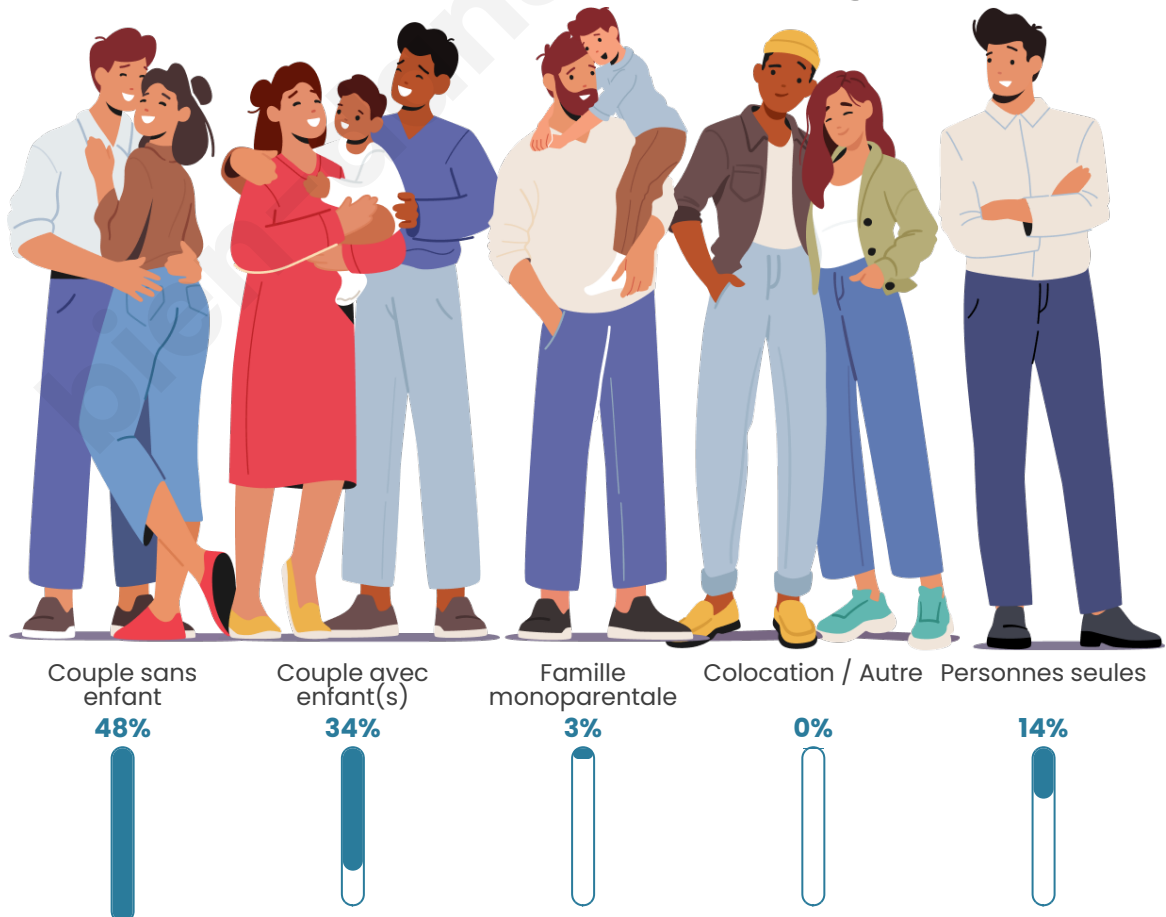

Tranche d'âge

Activité professionnelle

Niveau de diplôme

Composition des ménages

Profils électoraux

Premier tour

	Marine LE PEN	44.23 %
	Emmanuel MACRON	15.38 %
	Nicolas DUPONT-AIGNAN	11.54 %
	Jean-Luc MÉLENCHON	9.62 %
	Jean LASSALLE	5.77 %
	Éric ZEMMOUR	5.77 %
	Fabien ROUSSEL	1.92 %
	Philippe POUTOU	1.92 %
	Nathalie ARTHAUD	0.96 %
	Anne HIDALGO	0.96 %
	Yannick JADOT	0.96 %
	Valérie PÉCRESSÉ	0.96 %