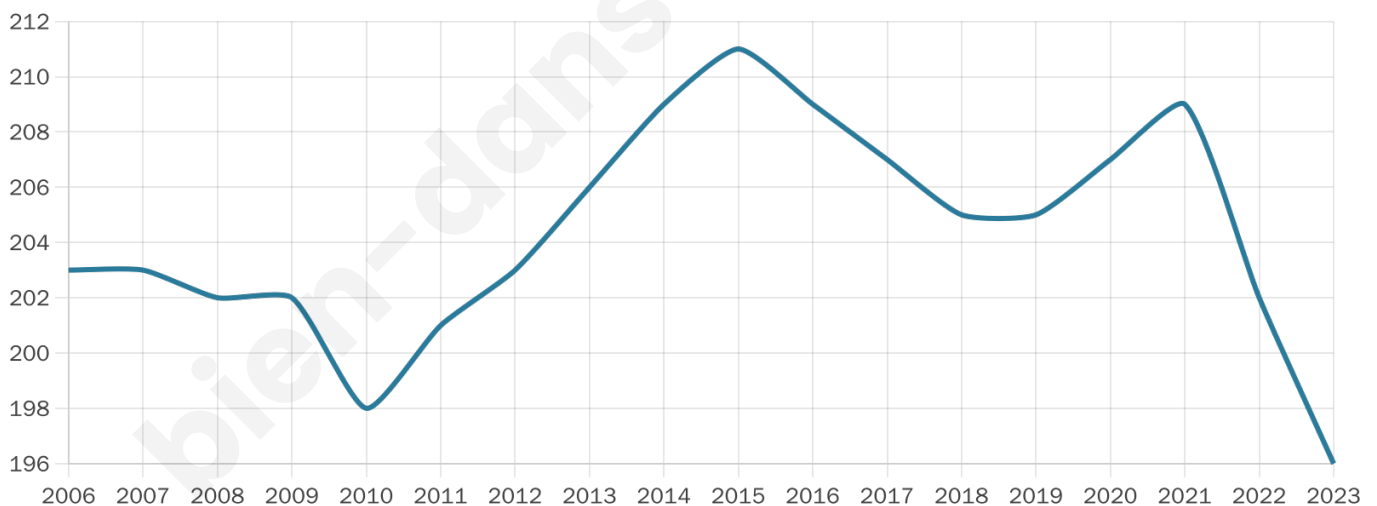

44 ans

Pop active

43.4%

Taux chômage

9.2%

Pop densité

16 h/km²

Revenu moyen

18 610 €/an

Evolution du nombre d'habitants

Sources : Institut national de la statistique et des études économiques (insee) selon Les dernières parutions officielles de 2024 portant sur les années 2020, 2021 et 2022.