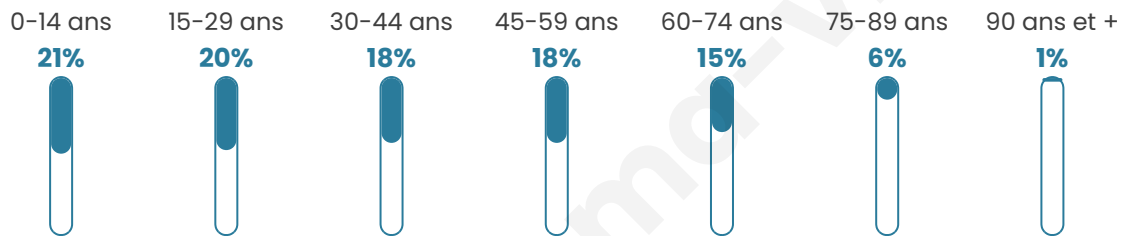

Age moyen

38 ans

Pop active

42.2%

Taux chômage

17.3%

Pop densité

4 394 h/km²

Revenu moyen

16 780 €/an

Evolution du nombre d'habitants

Sources : Institut national de la statistique et des études économiques (insee) selon Les dernières parutions officielles de 2024 portant sur les années 2020, 2021 et 2022.

Tranche d'âge

Activité professionnelle

Niveau de diplôme

Composition des ménages

Profils électoraux

Premier tour

	Marine LE PEN	40.11 %
	Jean-Luc MÉLENCHON	22.94 %
	Emmanuel MACRON	16.34 %
	Fabien ROUSSEL	9.32 %
	Éric ZEMMOUR	4.81 %
	Yannick JADOT	1.63 %
	Jean LASSALLE	1.22 %
	Valérie PÉCRESSE	1.22 %
	Anne HIDALGO	0.83 %
	Nicolas DUPONT-AIGNAN	0.83 %
	Nathalie ARTHAUD	0.39 %
	Philippe POUTOU	0.37 %