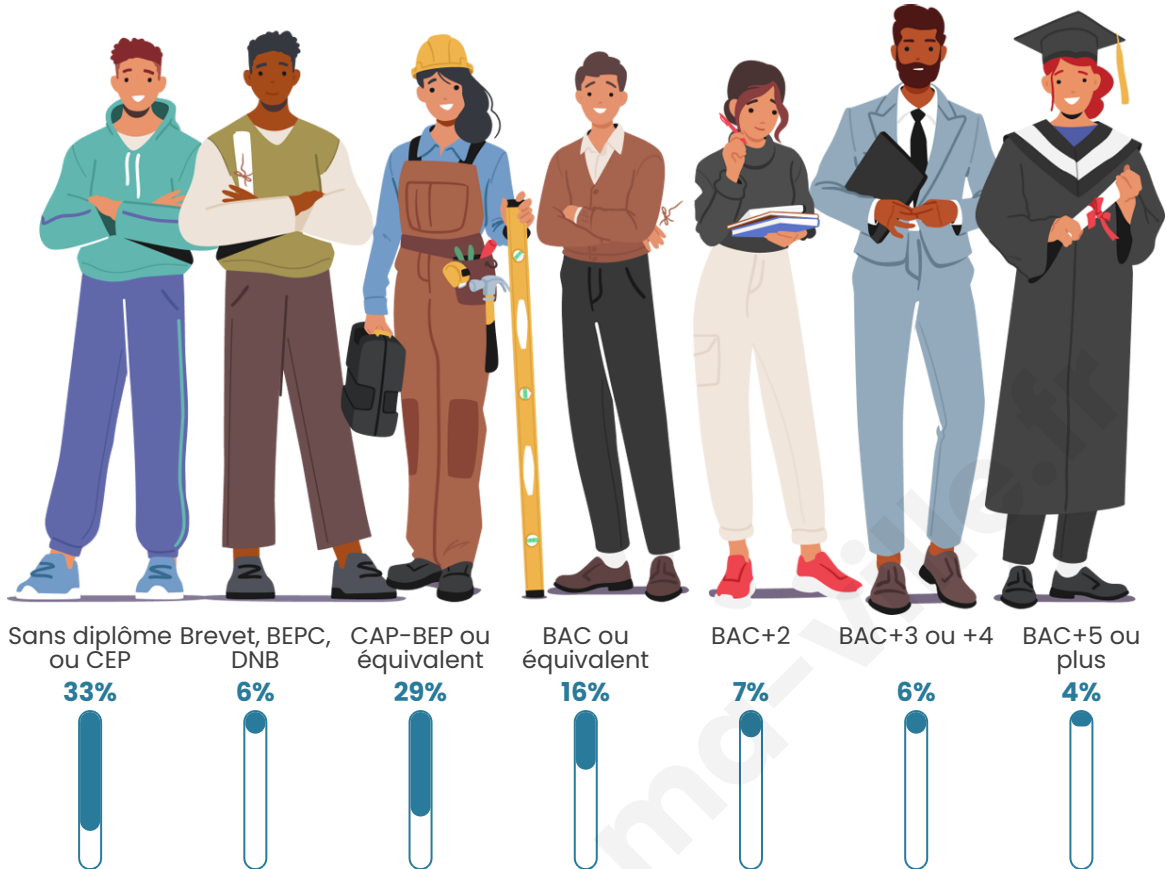

Tranche d'âge

Activité professionnelle

Niveau de diplôme

Composition des ménages

Profils électoraux

Premier tour

	Marine LE PEN	40.11 %
	Jean-Luc MÉLENCHON	22.94 %
	Emmanuel MACRON	16.34 %
	Fabien ROUSSEL	9.32 %
	Éric ZEMMOUR	4.81 %
	Yannick JADOT	1.63 %
	Jean LASSALLE	1.22 %
	Valérie PÉCRESSE	1.22 %
	Anne HIDALGO	0.83 %
	Nicolas DUPONT-AIGNAN	0.83 %
	Nathalie ARTHAUD	0.39 %
	Philippe POUTOU	0.37 %