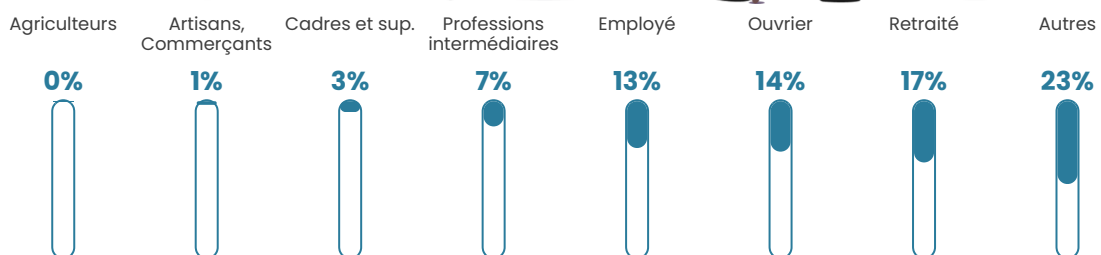

Revenu moyen

16 780 €/an

Evolution du nombre d'habitants

Sources : Institut national de la statistique et des études économiques (insee) selon Les dernières parutions officielles de 2024 portant sur les années 2020, 2021 et 2022.

Tranche d'âge

Activité professionnelle

Niveau de diplôme

Composition des ménages

Profils électoraux

Premier tour

	Marine LE PEN	40.11 %
	Jean-Luc MÉLENCHON	22.94 %
	Emmanuel MACRON	16.34 %
	Fabien ROUSSEL	9.32 %
	Éric ZEMMOUR	4.81 %
	Yannick JADOT	1.63 %
	Jean LASSALLE	1.22 %
	Valérie PÉCRESSE	1.22 %
	Anne HIDALGO	0.83 %
	Nicolas DUPONT-AIGNAN	0.83 %
	Nathalie ARTHAUD	0.39 %
	Philippe POUTOU	0.37 %