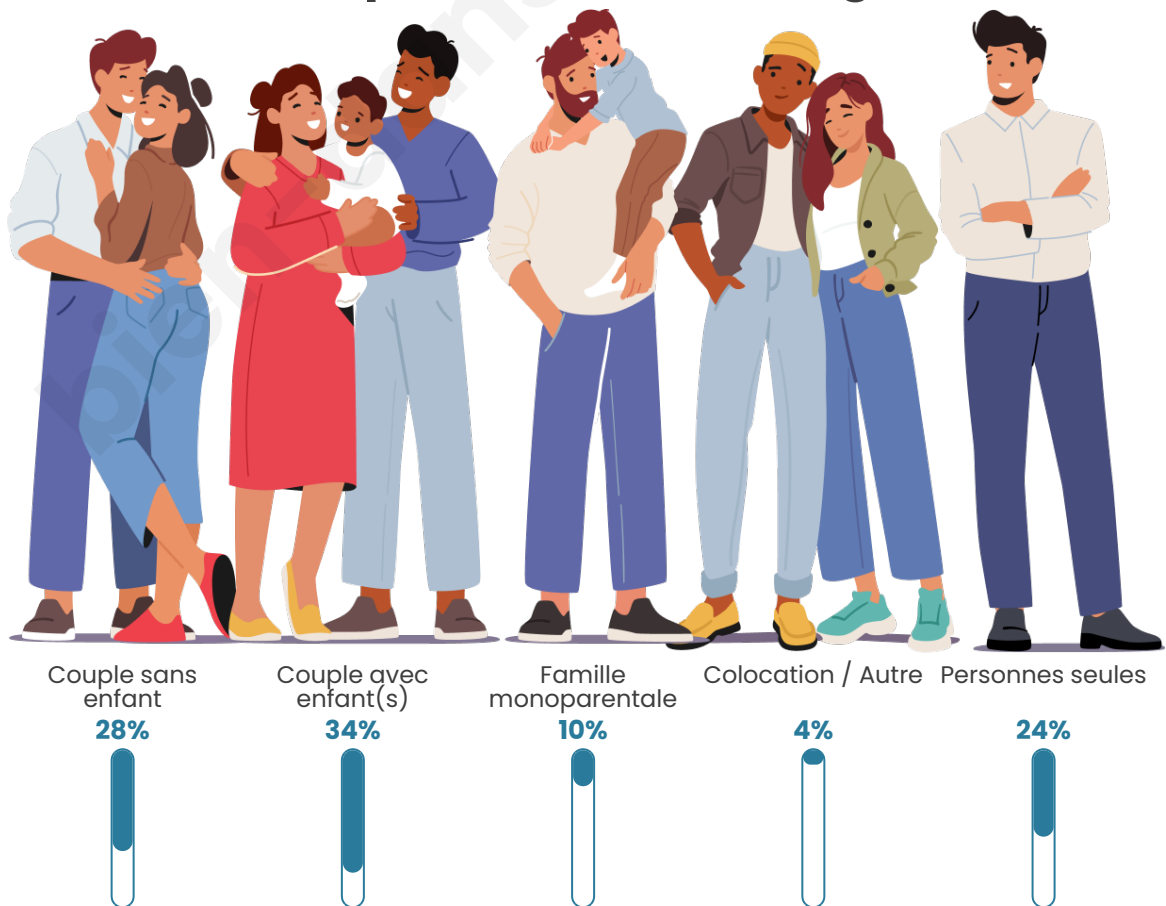

Tranche d'âge

Activité professionnelle

Niveau de diplôme

Composition des ménages

Profils électoraux

Premier tour

	Marine LE PEN	40.11 %
	Jean-Luc MÉLENCHON	22.94 %
	Emmanuel MACRON	16.34 %
	Fabien ROUSSEL	9.32 %
	Éric ZEMMOUR	4.81 %
	Yannick JADOT	1.63 %
	Jean LASSALLE	1.22 %
	Valérie PÉCRESSE	1.22 %
	Anne HIDALGO	0.83 %
	Nicolas DUPONT-AIGNAN	0.83 %
	Nathalie ARTHAUD	0.39 %
	Philippe POUTOU	0.37 %