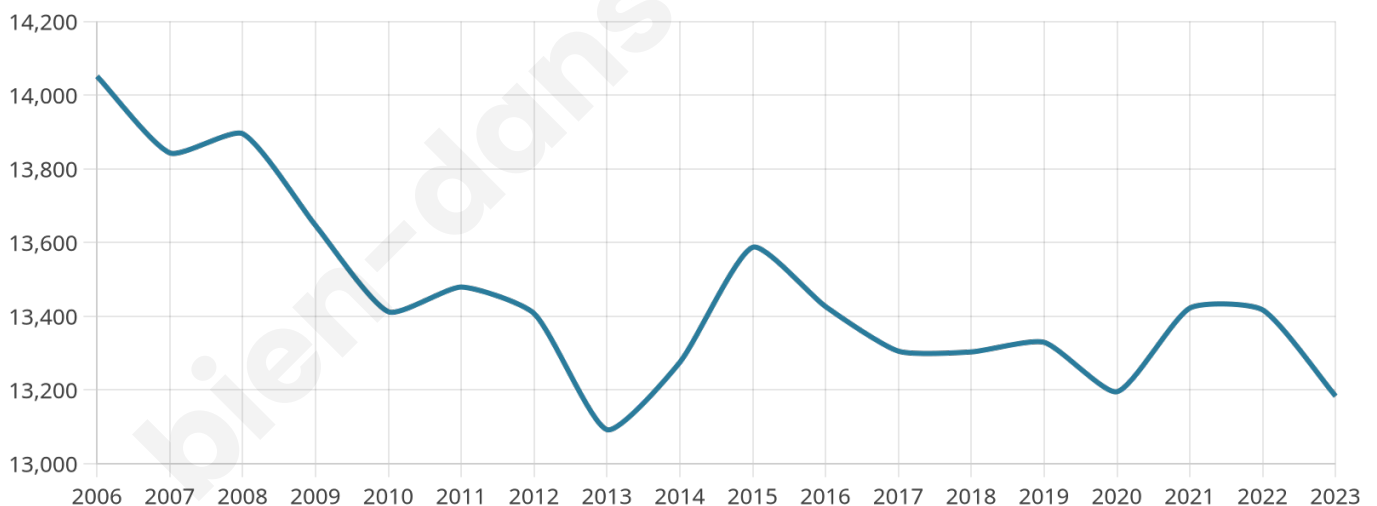

Age moyen

38 ans

Pop active

42.2%

Taux chômage

17.3%

Pop densité

4 394 h/km²

Revenu moyen

16 780 €/an

Evolution du nombre d'habitants

Sources : Institut national de la statistique et des études économiques (insee) selon Les dernières parutions officielles de 2024 portant sur les années 2020, 2021 et 2022.