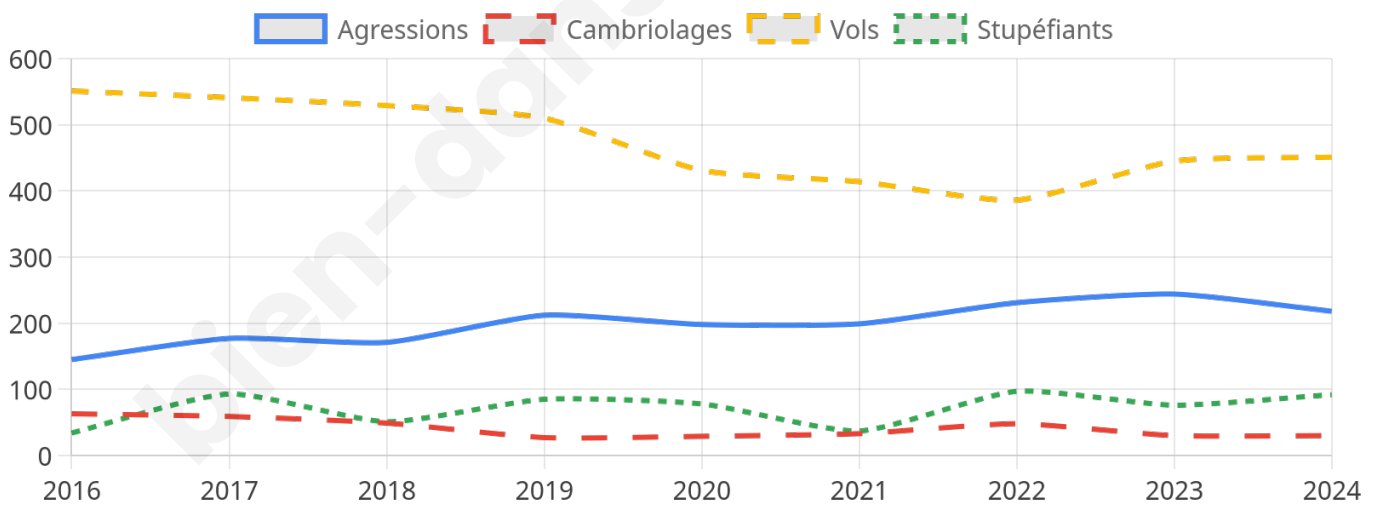

8 590 inscrits

Participation : 64.12%

Votes blancs : 1.07%

Votes nuls : 0.71%

Second tour

	Emmanuel MACRON	36,76 %
	Marine LE PEN	63,24 %

8 594 inscrits

Participation : 63.61%

Votes blancs : 4.08%

Votes nuls : 2.18%

Sécurité

Agressions physiques / sexuelles

218

Cambriolages

30

Vols / dégradations

451

Stupéfiants

92

Evolution du nombre d'infractions

Pour comparer

(en proportion du nombre d'habitants)

Sources : Bases statistiques communale, départementale et régionale de la délinquance enregistrée par la police et la gendarmerie nationales selon les dernières parutions officielles de 2025 portant sur l'année 2024 ([data.gouv](https://data.gouv.fr)).