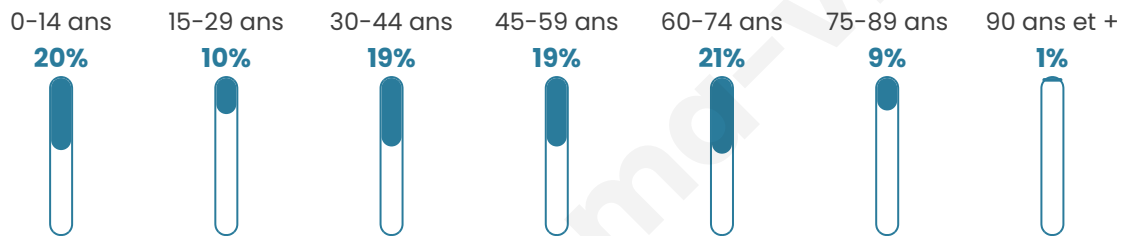

Nombre d'habitants

551

Age moyen

43 ans

Pop active

45.9%

Taux chômage

7.6%

Pop densité

19 h/km²

Revenu moyen

21 640 €/an

Evolution du nombre d'habitants

Sources : Institut national de la statistique et des études économiques (insee) selon Les dernières parutions officielles de 2024 portant sur les années 2020, 2021 et 2022.

Tranche d'âge

Activité professionnelle

Niveau de diplôme

Composition des ménages

Profils électoraux

Premier tour

	Marine LE PEN	27.25 %
	Emmanuel MACRON	23.65 %
	Jean-Luc MÉLENCHON	20.36 %
	Jean LASSALLE	5.69 %
	Éric ZEMMOUR	5.09 %
	Valérie PÉCRESSE	5.09 %
	Fabien ROUSSEL	4.49 %
	Yannick JADOT	2.99 %
	Anne HIDALGO	2.40 %
	Nicolas DUPONT-AIGNAN	2.10 %
	Philippe POUTOU	0.90 %
	Nathalie ARTHAUD	0.00 %