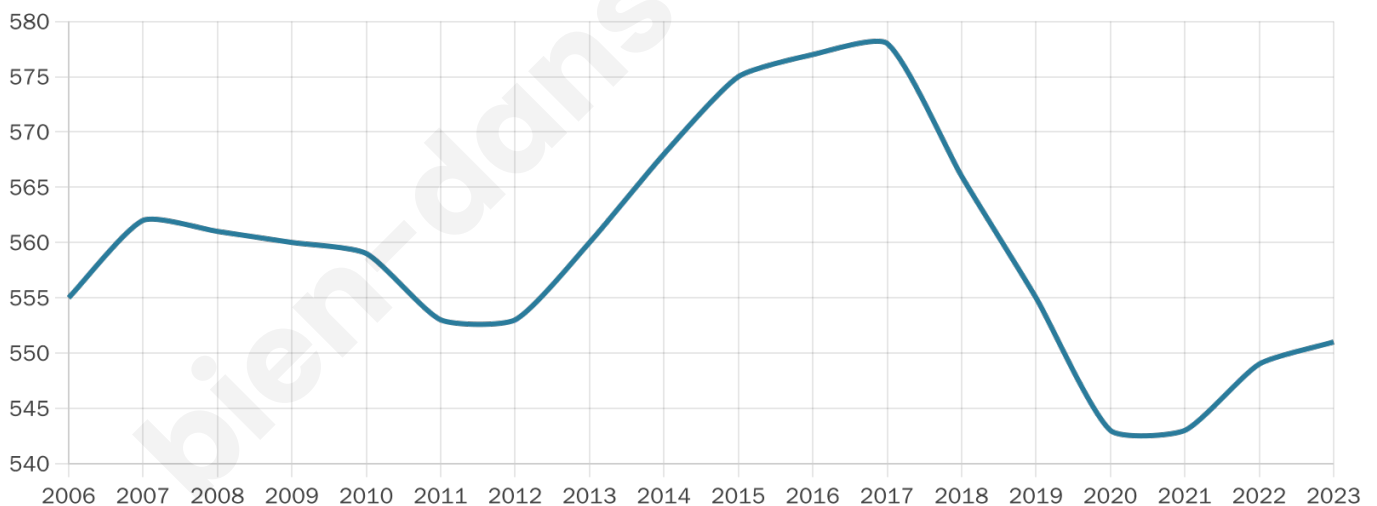

Nombre d'habitants

551

Age moyen

43 ans

Pop active

45.9%

Taux chômage

7.6%

Pop densité

19 h/km²

Revenu moyen

21 640 €/an

Evolution du nombre d'habitants

Sources : Institut national de la statistique et des études économiques (insee) selon Les dernières parutions officielles de 2024 portant sur les années 2020, 2021 et 2022.

Tranche d'âge

Activité professionnelle

Niveau de diplôme

Composition des ménages

Profils électoraux

Premier tour

	Marine LE PEN	27.25 %
	Emmanuel MACRON	23.65 %
	Jean-Luc MÉLENCHON	20.36 %
	Jean LASSALLE	5.69 %
	Éric ZEMMOUR	5.09 %
	Valérie PÉCRESSE	5.09 %
	Fabien ROUSSEL	4.49 %
	Yannick JADOT	2.99 %
	Anne HIDALGO	2.40 %
	Nicolas DUPONT-AIGNAN	2.10 %
	Philippe POUTOU	0.90 %
	Nathalie ARTHAUD	0.00 %