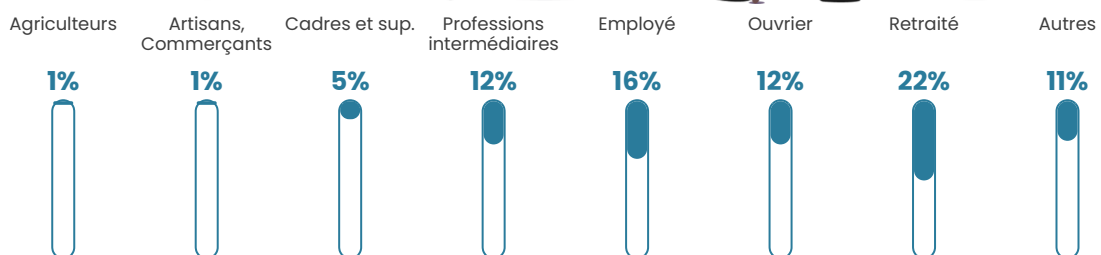

Pop densité

19 h/km²

Revenu moyen

21 640 €/an

Evolution du nombre d'habitants

Sources : Institut national de la statistique et des études économiques (insee) selon Les dernières parutions officielles de 2024 portant sur les années 2020, 2021 et 2022.

Tranche d'âge

Activité professionnelle

Niveau de diplôme

Composition des ménages

Profils électoraux

Premier tour

	Marine LE PEN	27.25 %
	Emmanuel MACRON	23.65 %
	Jean-Luc MÉLENCHON	20.36 %
	Jean LASSALLE	5.69 %
	Éric ZEMMOUR	5.09 %
	Valérie PÉCRESSE	5.09 %
	Fabien ROUSSEL	4.49 %
	Yannick JADOT	2.99 %
	Anne HIDALGO	2.40 %
	Nicolas DUPONT-AIGNAN	2.10 %
	Philippe POUTOU	0.90 %
	Nathalie ARTHAUD	0.00 %