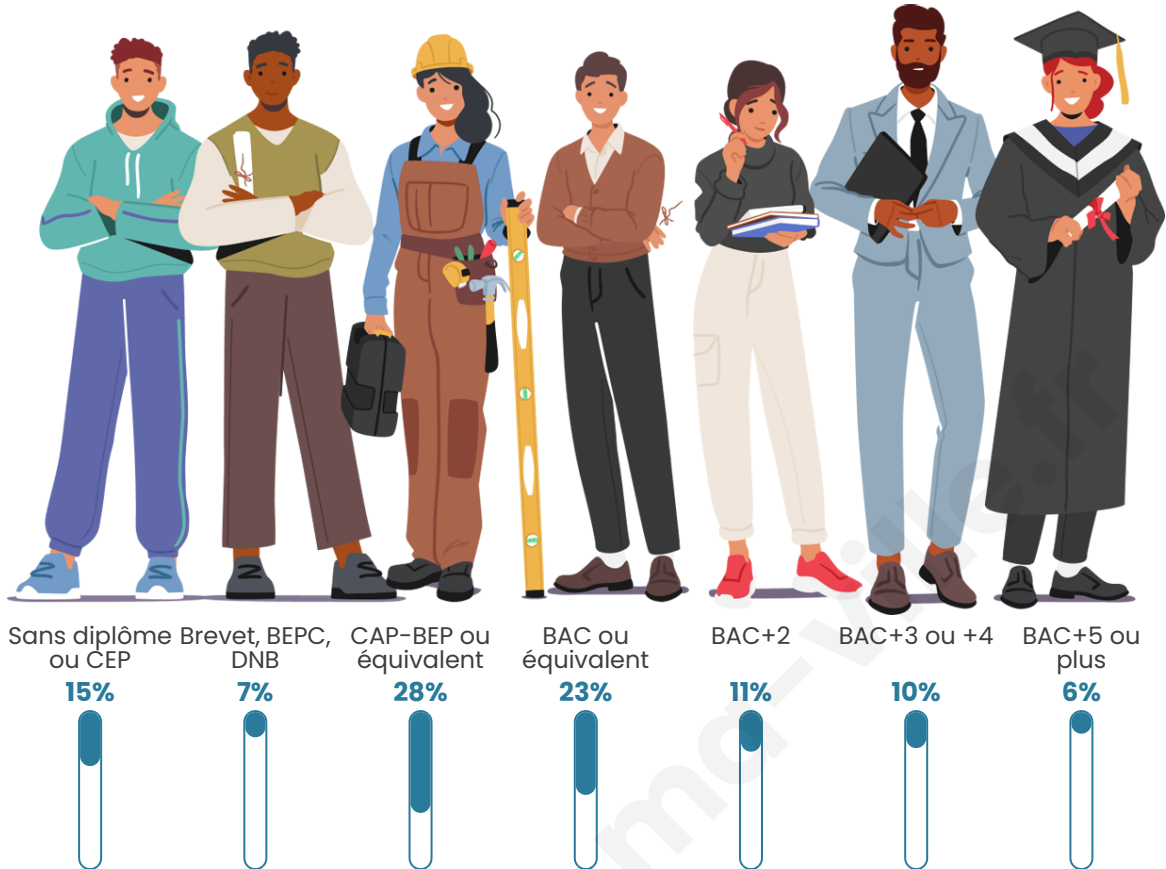

Nombre d'habitants

551

Age moyen

43 ans

Pop active

45.9%

Taux chômage

7.6%

Pop densité

19 h/km²

Revenu moyen

21 640 €/an

Evolution du nombre d'habitants

Sources : Institut national de la statistique et des études économiques (insee) selon Les dernières parutions officielles de 2024 portant sur les années 2020, 2021 et 2022.

Tranche d'âge

Activité professionnelle

Niveau de diplôme

Composition des ménages

Profils électoraux

Premier tour

	Marine LE PEN	27.25 %
	Emmanuel MACRON	23.65 %
	Jean-Luc MÉLENCHON	20.36 %
	Jean LASSALLE	5.69 %
	Éric ZEMMOUR	5.09 %
	Valérie PÉCRESSE	5.09 %
	Fabien ROUSSEL	4.49 %
	Yannick JADOT	2.99 %
	Anne HIDALGO	2.40 %
	Nicolas DUPONT-AIGNAN	2.10 %
	Philippe POUTOU	0.90 %
	Nathalie ARTHAUD	0.00 %