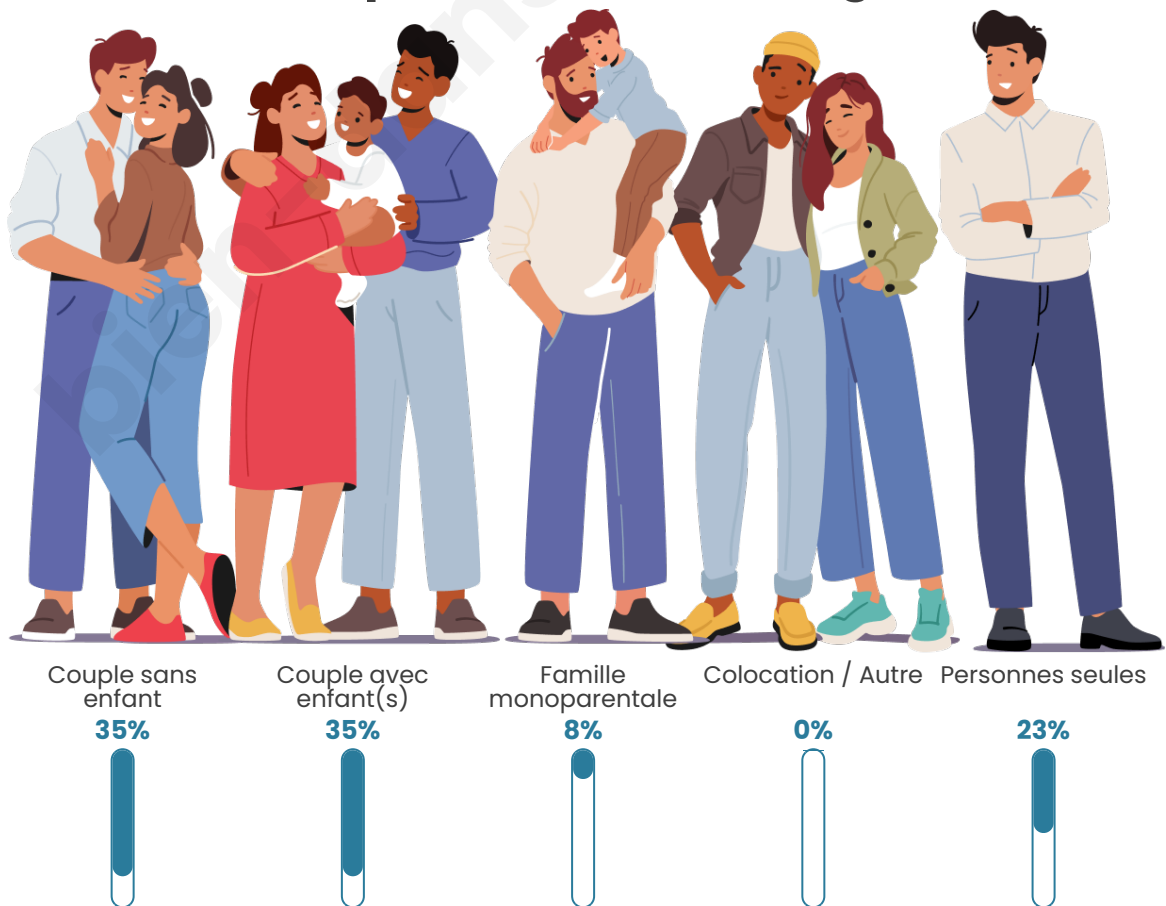

Tranche d'âge

Activité professionnelle

Niveau de diplôme

Composition des ménages

Profils électoraux

Premier tour

	Marine LE PEN	27.25 %
	Emmanuel MACRON	23.65 %
	Jean-Luc MÉLENCHON	20.36 %
	Jean LASSALLE	5.69 %
	Éric ZEMMOUR	5.09 %
	Valérie PÉCRESSE	5.09 %
	Fabien ROUSSEL	4.49 %
	Yannick JADOT	2.99 %
	Anne HIDALGO	2.40 %
	Nicolas DUPONT-AIGNAN	2.10 %
	Philippe POUTOU	0.90 %
	Nathalie ARTHAUD	0.00 %