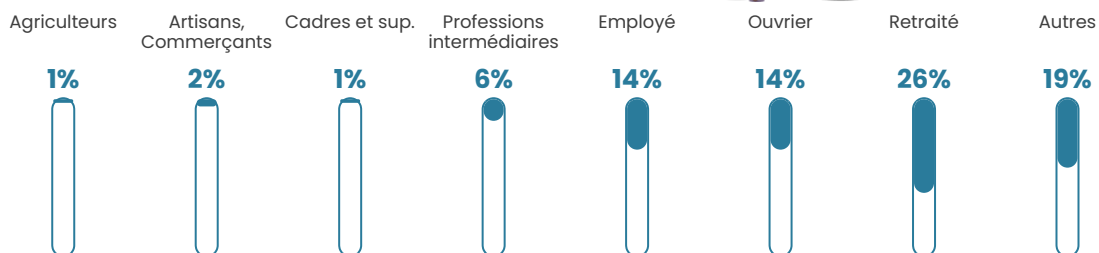

100 h/km²

Revenu moyen

19 030 €/an

Evolution du nombre d'habitants

Sources : Institut national de la statistique et des études économiques (insee) selon Les dernières parutions officielles de 2024 portant sur les années 2020, 2021 et 2022.

Tranche d'âge

Activité professionnelle

Niveau de diplôme

Composition des ménages

Profils électoraux

Premier tour

	Emmanuel MACRON	33.00 %
	Marine LE PEN	32.00 %
	Jean-Luc MÉLENCHON	11.25 %
	Valérie PÉCRESE	4.25 %
	Éric ZEMMOUR	4.00 %
	Nicolas DUPONT-AIGNAN	3.50 %
	Jean LASSALLE	3.00 %
	Fabien ROUSSEL	2.25 %
	Anne HIDALGO	2.25 %
	Nathalie ARTHAUD	2.00 %
	Yannick JADOT	1.50 %
	Philippe POUTOU	1.00 %