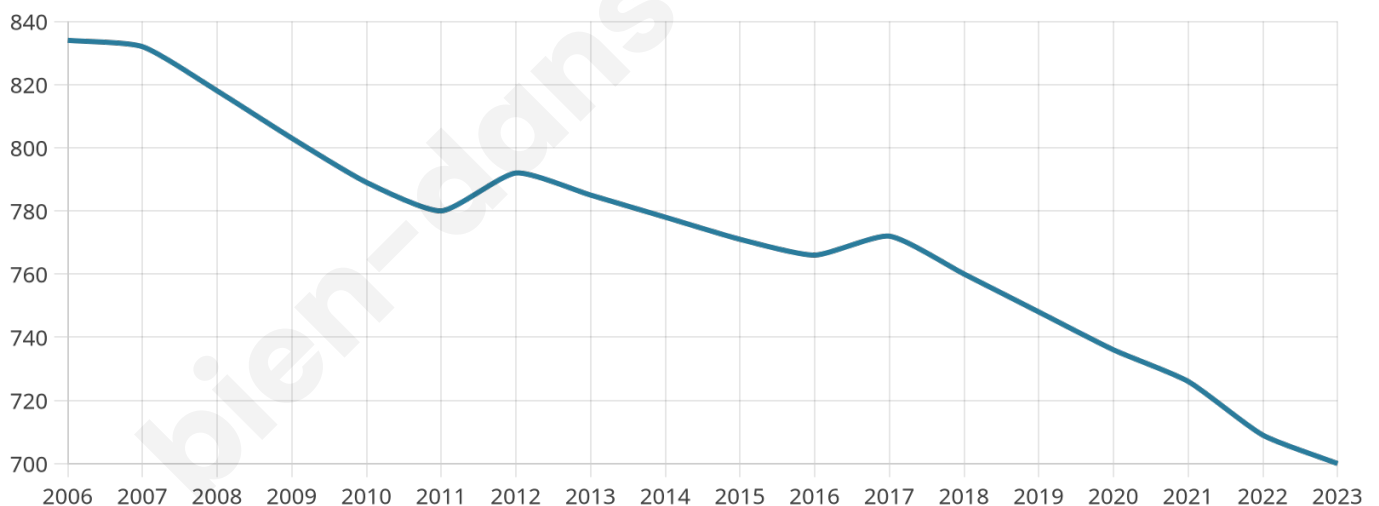

700

Age moyen

43 ans

Pop active

43.1%

Taux chômage

13.2%

Pop densité

100 h/km²

Revenu moyen

19 030 €/an

Evolution du nombre d'habitants

Sources : Institut national de la statistique et des études économiques (insee) selon Les dernières parutions officielles de 2024 portant sur les années 2020, 2021 et 2022.