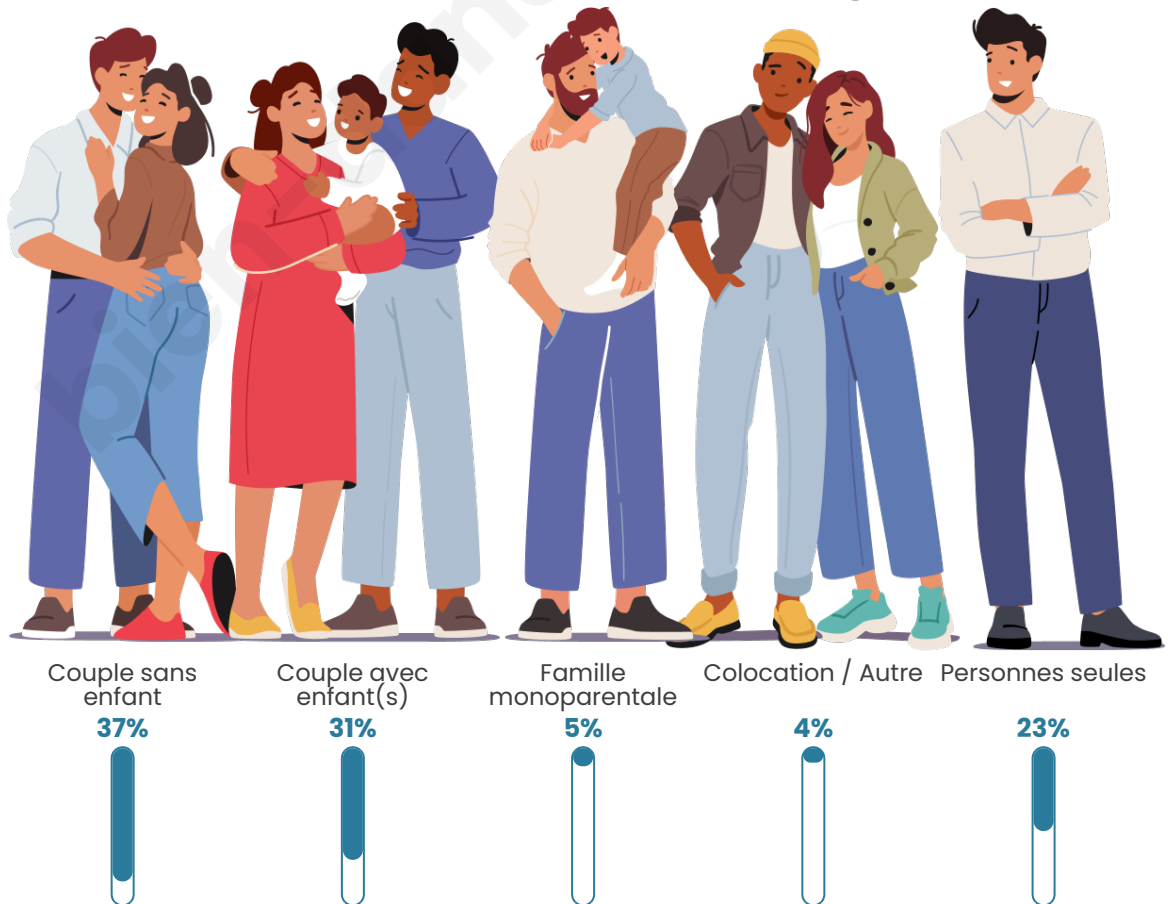

Tranche d'âge

Activité professionnelle

Niveau de diplôme

Composition des ménages

Profils électoraux

Premier tour

	Emmanuel MACRON	33.00 %
	Marine LE PEN	32.00 %
	Jean-Luc MÉLENCHON	11.25 %
	Valérie PÉCRESE	4.25 %
	Éric ZEMMOUR	4.00 %
	Nicolas DUPONT-AIGNAN	3.50 %
	Jean LASSALLE	3.00 %
	Fabien ROUSSEL	2.25 %
	Anne HIDALGO	2.25 %
	Nathalie ARTHAUD	2.00 %
	Yannick JADOT	1.50 %
	Philippe POUTOU	1.00 %