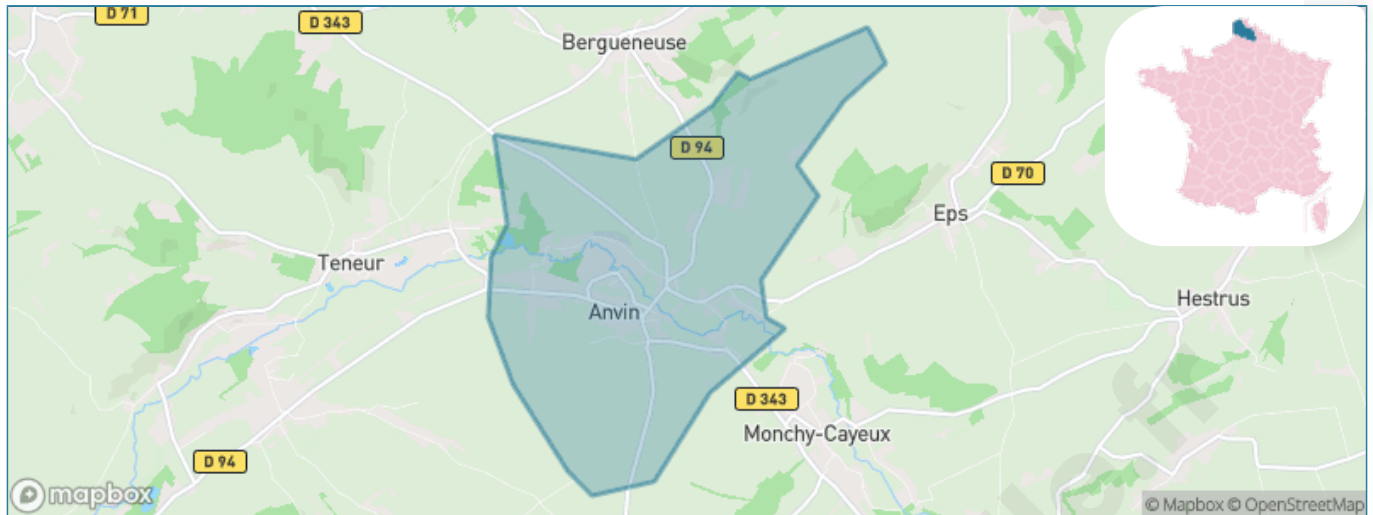

Situation géographique

i Informations clés

- **Région** : Hauts-de-France
- **Département** : Pas-de-Calais
- **Code postal** : 62134
- **Superficie** : 7 km²

Statistiques sur la population

Nombre d'habitants