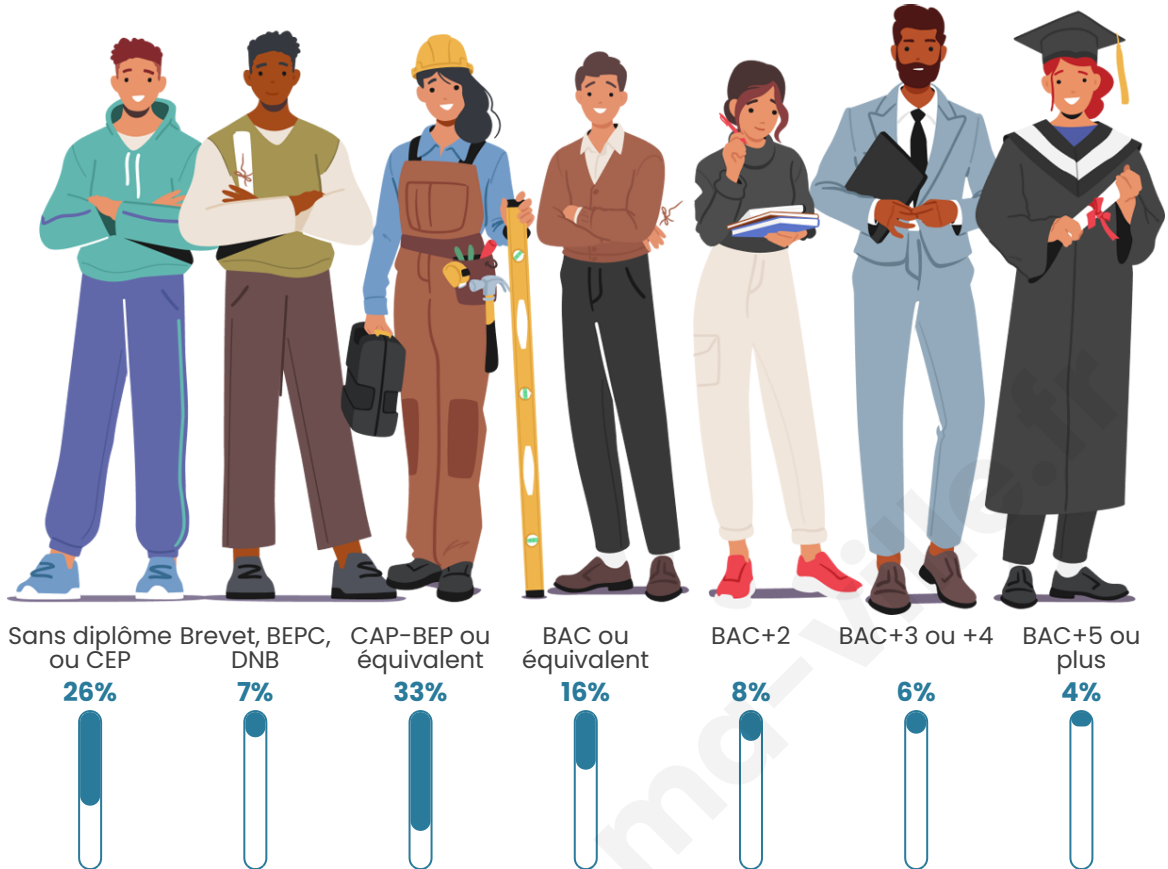

700

Age moyen

43 ans

Pop active

43.1%

Taux chômage

13.2%

Pop densité

Tranche d'âge

Activité professionnelle

Niveau de diplôme

Composition des ménages

Profils électoraux

Premier tour

	Emmanuel MACRON	33.00 %
	Marine LE PEN	32.00 %
	Jean-Luc MÉLENCHON	11.25 %
	Valérie PÉCRESE	4.25 %
	Éric ZEMMOUR	4.00 %
	Nicolas DUPONT-AIGNAN	3.50 %
	Jean LASSALLE	3.00 %
	Fabien ROUSSEL	2.25 %
	Anne HIDALGO	2.25 %
	Nathalie ARTHAUD	2.00 %
	Yannick JADOT	1.50 %
	Philippe POUTOU	1.00 %