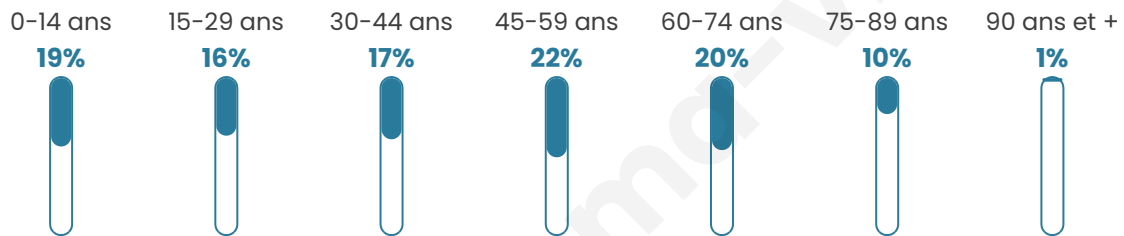

700

Age moyen

43 ans

Pop active

43.1%

Taux chômage

13.2%

Pop densité

100 h/km²

Revenu moyen

19 030 €/an

Evolution du nombre d'habitants

Sources : Institut national de la statistique et des études économiques (insee) selon Les dernières parutions officielles de 2024 portant sur les années 2020, 2021 et 2022.

Tranche d'âge

Activité professionnelle

Niveau de diplôme

Composition des ménages

Profils électoraux

Premier tour

	Emmanuel MACRON	33.00 %
	Marine LE PEN	32.00 %
	Jean-Luc MÉLENCHON	11.25 %
	Valérie PÉCRESE	4.25 %
	Éric ZEMMOUR	4.00 %
	Nicolas DUPONT-AIGNAN	3.50 %
	Jean LASSALLE	3.00 %
	Fabien ROUSSEL	2.25 %
	Anne HIDALGO	2.25 %
	Nathalie ARTHAUD	2.00 %
	Yannick JADOT	1.50 %
	Philippe POUTOU	1.00 %