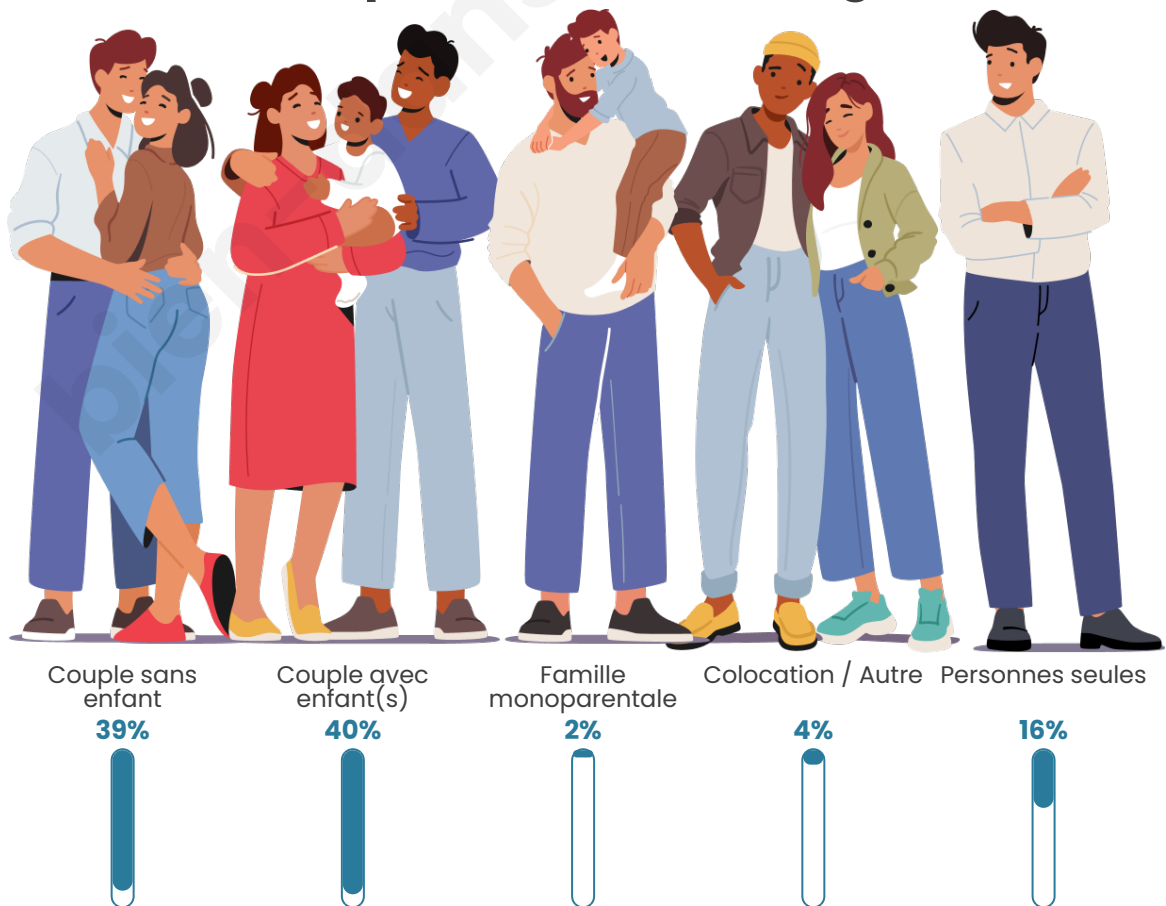

Statistiques sur la population

Nombre d'habitants

789

Age moyen

42 ans

Pop active

49.4%

Taux chômage

Tranche d'âge

Activité professionnelle

Niveau de diplôme

Composition des ménages

Profils électoraux

Premier tour

	Marine LE PEN	42.03 %
	Emmanuel MACRON	20.92 %
	Jean-Luc MÉLENCHON	13.05 %
	Éric ZEMMOUR	5.37 %
	Jean LASSALLE	3.45 %
	Fabien ROUSSEL	3.26 %
	Valérie PÉCRESSE	3.26 %
	Yannick JADOT	2.50 %
	Nicolas DUPONT-AIGNAN	2.50 %
	Anne HIDALGO	2.11 %
	Nathalie ARTHAUD	0.77 %
	Philippe POUTOU	0.77 %