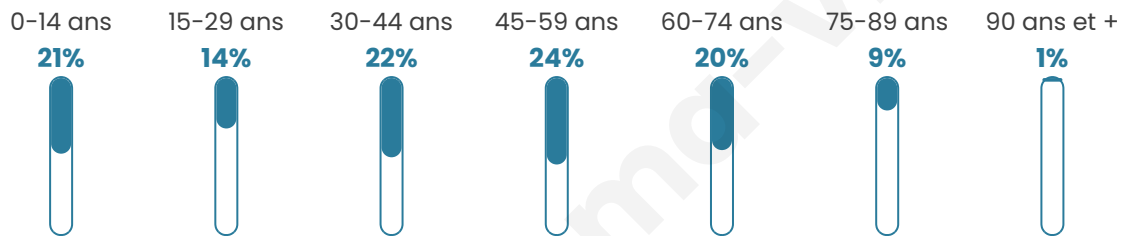

Statistiques sur la population

Nombre d'habitants

789

Age moyen

42 ans

Pop active

49.4%

Taux chômage

5.1%

Pop densité

21 h/km²

Revenu moyen

22 230 €/an

Evolution du nombre d'habitants

Sources : Institut national de la statistique et des études économiques (insee) selon Les dernières parutions officielles de 2024 portant sur les années 2020, 2021 et 2022.

Tranche d'âge

Activité professionnelle

Niveau de diplôme

Composition des ménages

Profils électoraux

Premier tour

	Marine LE PEN	42.03 %
	Emmanuel MACRON	20.92 %
	Jean-Luc MÉLENCHON	13.05 %
	Éric ZEMMOUR	5.37 %
	Jean LASSALLE	3.45 %
	Fabien ROUSSEL	3.26 %
	Valérie PÉCRESSE	3.26 %
	Yannick JADOT	2.50 %
	Nicolas DUPONT-AIGNAN	2.50 %
	Anne HIDALGO	2.11 %
	Nathalie ARTHAUD	0.77 %
	Philippe POUTOU	0.77 %

679 inscrits

Participation : 79.38%

Votes blancs : 2.78%

Votes nuls : 0.56%

Second tour

	Emmanuel MACRON	36,55 %
	Marine LE PEN	63,45 %

679 inscrits

Participation : 78.5%