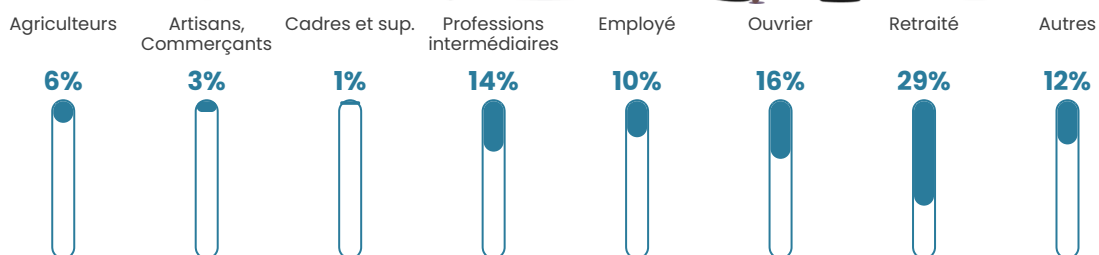

5.1%

Pop densité

21 h/km²

Revenu moyen

22 230 €/an

Evolution du nombre d'habitants

Sources : Institut national de la statistique et des études économiques (insee) selon Les dernières parutions officielles de 2024 portant sur les années 2020, 2021 et 2022.

Tranche d'âge

Activité professionnelle

Niveau de diplôme

Composition des ménages

Profils électoraux

Premier tour

	Marine LE PEN	42.03 %
	Emmanuel MACRON	20.92 %
	Jean-Luc MÉLENCHON	13.05 %
	Éric ZEMMOUR	5.37 %
	Jean LASSALLE	3.45 %
	Fabien ROUSSEL	3.26 %
	Valérie PÉCRESSE	3.26 %
	Yannick JADOT	2.50 %
	Nicolas DUPONT-AIGNAN	2.50 %
	Anne HIDALGO	2.11 %
	Nathalie ARTHAUD	0.77 %
	Philippe POUTOU	0.77 %