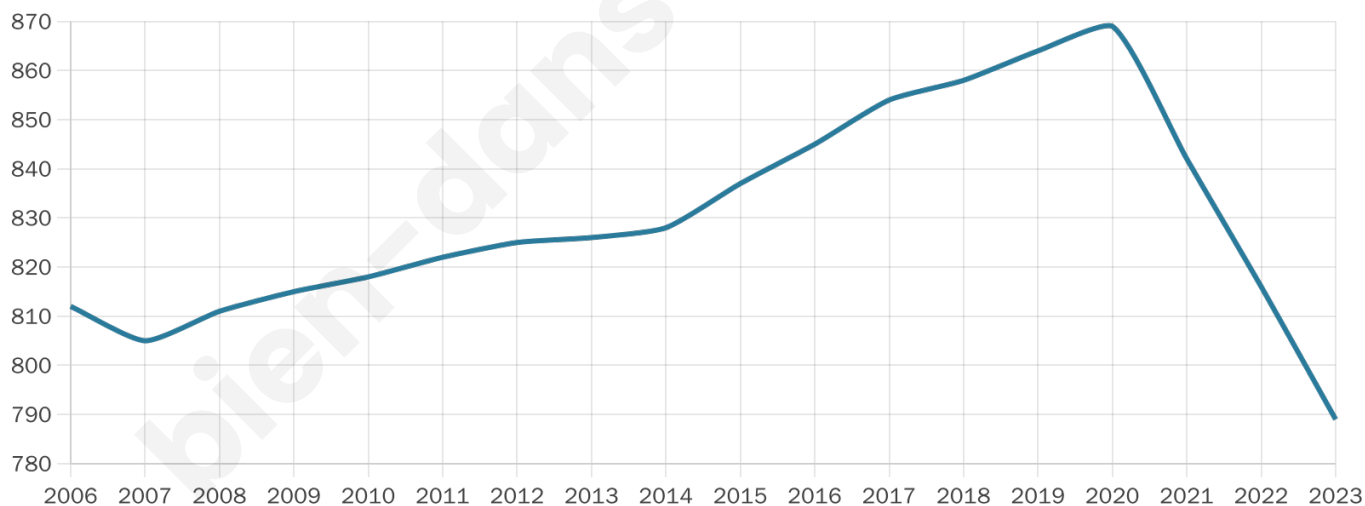

Statistiques sur la population

Nombre d'habitants

789

Age moyen

42 ans

Pop active

49.4%

Taux chômage

5.1%

Pop densité

21 h/km²

Revenu moyen

22 230 €/an

Evolution du nombre d'habitants

Sources : Institut national de la statistique et des études économiques (insee) selon Les dernières parutions officielles de 2024 portant sur les années 2020, 2021 et 2022.

Tranche d'âge

Activité professionnelle

Niveau de diplôme

Composition des ménages

Profils électoraux

Premier tour

	Marine LE PEN	42.03 %
	Emmanuel MACRON	20.92 %
	Jean-Luc MÉLENCHON	13.05 %
	Éric ZEMMOUR	5.37 %
	Jean LASSALLE	3.45 %
	Fabien ROUSSEL	3.26 %
	Valérie PÉCRESSE	3.26 %
	Yannick JADOT	2.50 %
	Nicolas DUPONT-AIGNAN	2.50 %
	Anne HIDALGO	2.11 %
	Nathalie ARTHAUD	0.77 %
	Philippe POUTOU	0.77 %