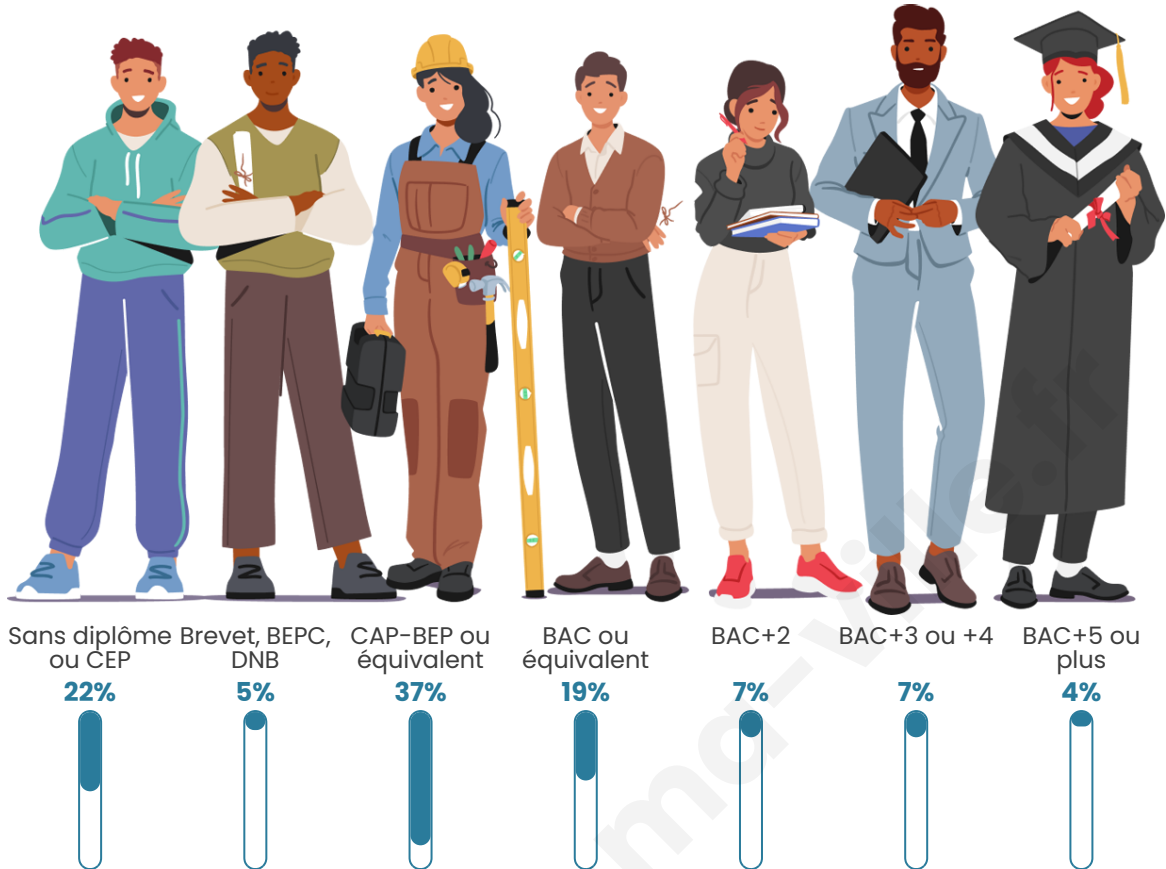

Statistiques sur la population

Nombre d'habitants

789

Age moyen

42 ans

Pop active

49.4%

Taux chômage

Tranche d'âge

Activité professionnelle

Niveau de diplôme

Composition des ménages

Profils électoraux

Premier tour

	Marine LE PEN	42.03 %
	Emmanuel MACRON	20.92 %
	Jean-Luc MÉLENCHON	13.05 %
	Éric ZEMMOUR	5.37 %
	Jean LASSALLE	3.45 %
	Fabien ROUSSEL	3.26 %
	Valérie PÉCRESSE	3.26 %
	Yannick JADOT	2.50 %
	Nicolas DUPONT-AIGNAN	2.50 %
	Anne HIDALGO	2.11 %
	Nathalie ARTHAUD	0.77 %
	Philippe POUTOU	0.77 %