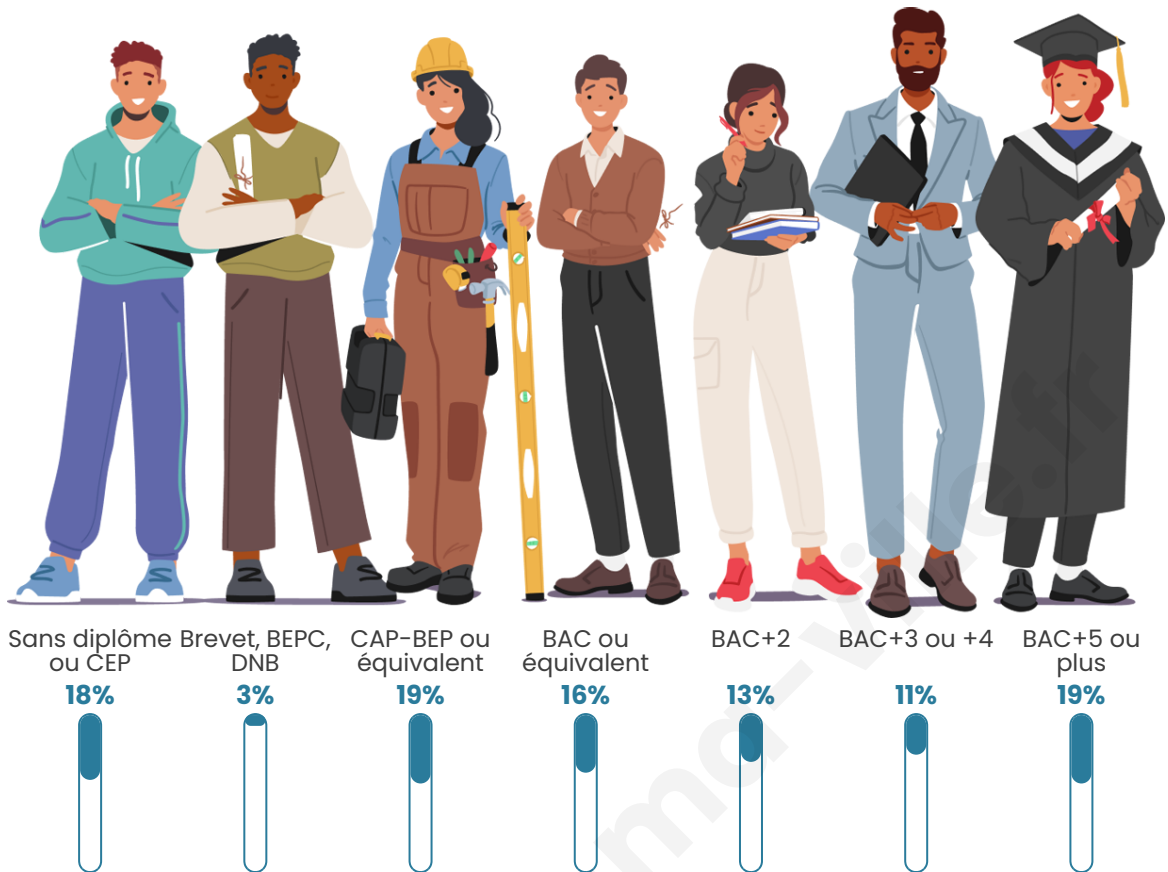

Tranche d'âge

Activité professionnelle

Niveau de diplôme

Composition des ménages

Profils électoraux

Premier tour

	Jean-Luc MÉLENCHON	50.85 %
	Marine LE PEN	16.95 %
	Emmanuel MACRON	13.56 %
	Nicolas DUPONT- AIGNAN	6.78 %
	Éric ZEMMOUR	3.39 %
	Valérie PÉCRESE	3.39 %
	Jean LASSALLE	1.69 %
	Anne HIDALGO	1.69 %
	Philippe POUTOU	1.69 %
	Nathalie ARTHAUD	0.00 %
	Fabien ROUSSEL	0.00 %
	Yannick JADOT	0.00 %