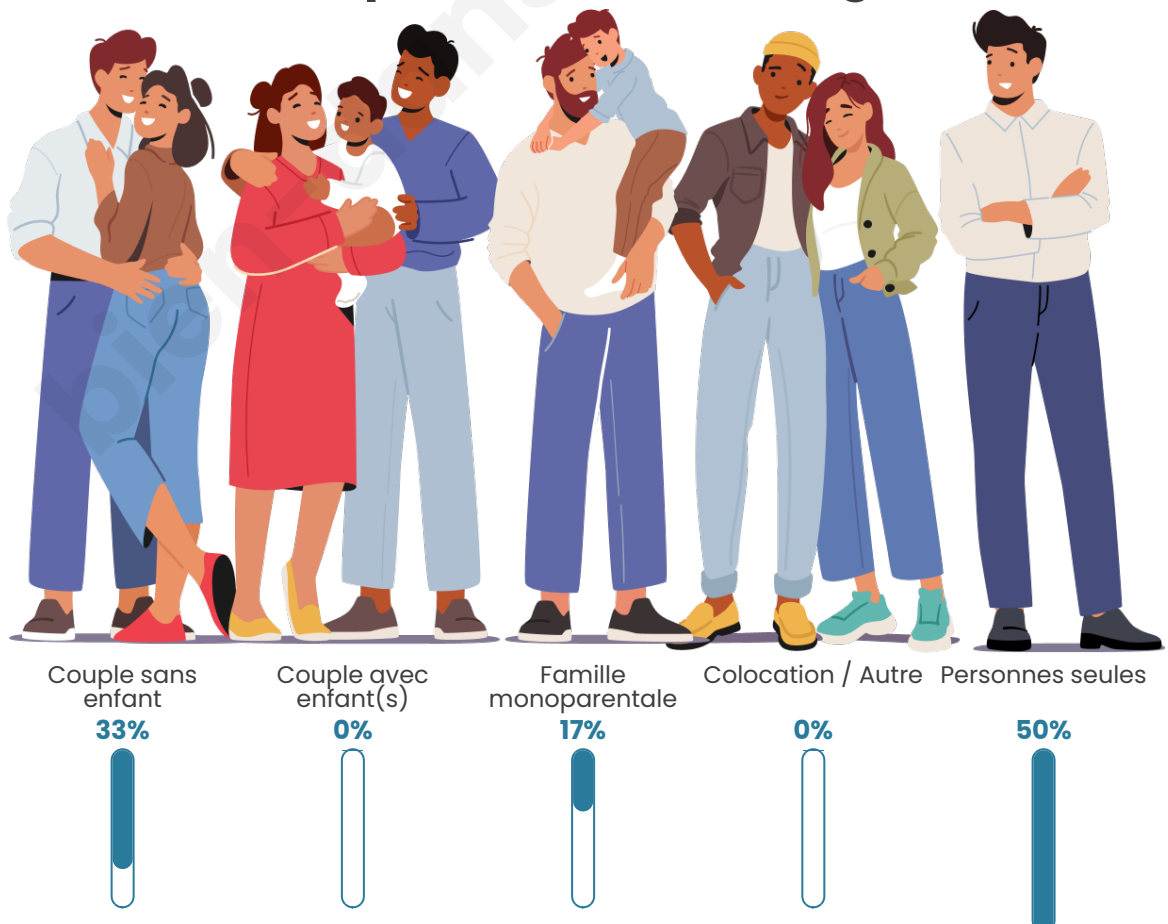

Tranche d'âge

Activité professionnelle

Niveau de diplôme

Composition des ménages

Profils électoraux

Premier tour

	Jean-Luc MÉLENCHON	50.85 %
	Marine LE PEN	16.95 %
	Emmanuel MACRON	13.56 %
	Nicolas DUPONT- AIGNAN	6.78 %
	Éric ZEMMOUR	3.39 %
	Valérie PÉCRESE	3.39 %
	Jean LASSALLE	1.69 %
	Anne HIDALGO	1.69 %
	Philippe POUTOU	1.69 %
	Nathalie ARTHAUD	0.00 %
	Fabien ROUSSEL	0.00 %
	Yannick JADOT	0.00 %