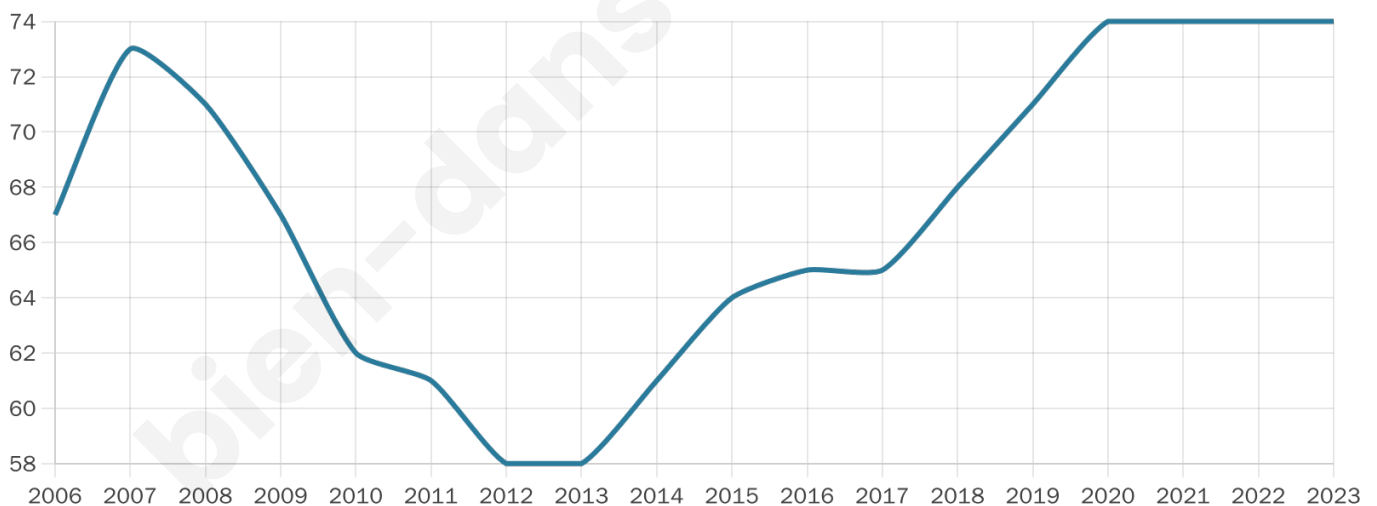

46 ans

Pop active

39.2%

Taux chômage

25.6%

Pop densité

4 h/km²

Revenu moyen

NC

Evolution du nombre d'habitants

Sources : Institut national de la statistique et des études économiques (insee) selon Les dernières parutions officielles de 2024 portant sur les années 2020, 2021 et 2022.