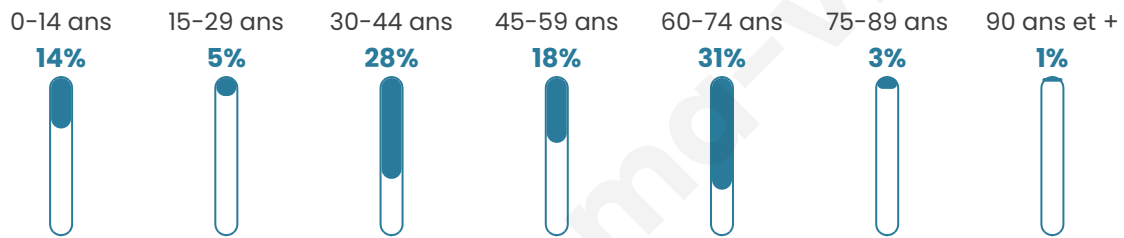

46 ans

Pop active

39.2%

Taux chômage

25.6%

Pop densité

4 h/km²

Revenu moyen

NC

Evolution du nombre d'habitants

Sources : Institut national de la statistique et des études économiques (insee) selon Les dernières parutions officielles de 2024 portant sur les années 2020, 2021 et 2022.

Tranche d'âge

Activité professionnelle

Niveau de diplôme

Composition des ménages

Profils électoraux

Premier tour

	Jean-Luc MÉLENCHON	50.85 %
	Marine LE PEN	16.95 %
	Emmanuel MACRON	13.56 %
	Nicolas DUPONT- AIGNAN	6.78 %
	Éric ZEMMOUR	3.39 %
	Valérie PÉCRESE	3.39 %
	Jean LASSALLE	1.69 %
	Anne HIDALGO	1.69 %
	Philippe POUTOU	1.69 %
	Nathalie ARTHAUD	0.00 %
	Fabien ROUSSEL	0.00 %
	Yannick JADOT	0.00 %