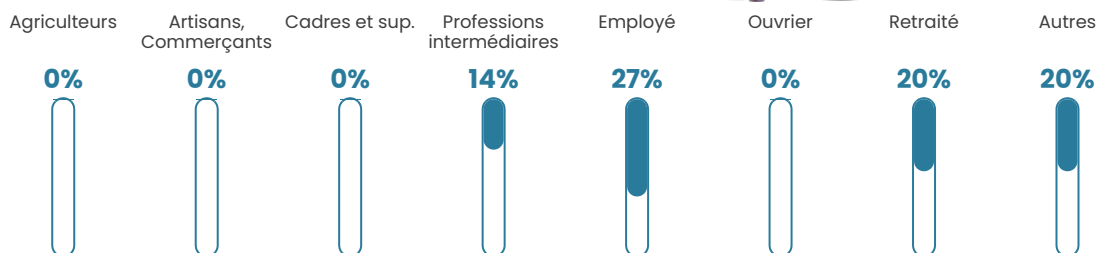

NC

Evolution du nombre d'habitants

Sources : Institut national de la statistique et des études économiques (insee) selon Les dernières parutions officielles de 2024 portant sur les années 2020, 2021 et 2022.

Tranche d'âge

Activité professionnelle

Niveau de diplôme

Composition des ménages

Profils électoraux

Premier tour

	Jean-Luc MÉLENCHON	50.85 %
	Marine LE PEN	16.95 %
	Emmanuel MACRON	13.56 %
	Nicolas DUPONT- AIGNAN	6.78 %
	Éric ZEMMOUR	3.39 %
	Valérie PÉCRESE	3.39 %
	Jean LASSALLE	1.69 %
	Anne HIDALGO	1.69 %
	Philippe POUTOU	1.69 %
	Nathalie ARTHAUD	0.00 %
	Fabien ROUSSEL	0.00 %
	Yannick JADOT	0.00 %