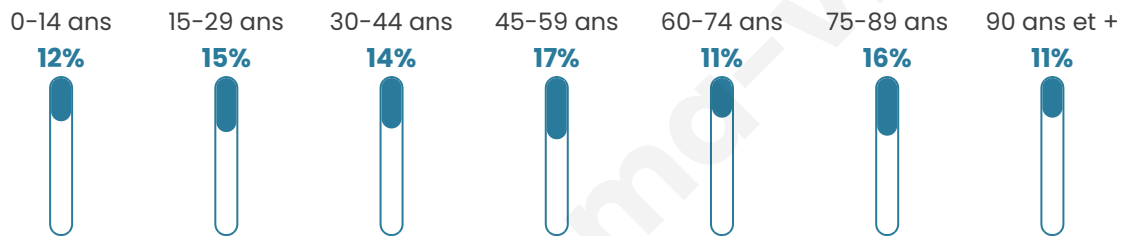

Situation géographique

i Informations clés

- **Région** : Hauts-de-France
- **Département** : Oise
- **Code postal** : 60620
- **Superficie** : 3 km²

Statistiques sur la population

Nombre d'habitants

273

Age moyen

51 ans

Pop active

45.4%

Taux chômage

14.4%

Pop densité

91 h/km²

Revenu moyen

Tranche d'âge

Activité professionnelle

Niveau de diplôme

Composition des ménages

Profils électoraux

Premier tour

	Marine LE PEN	41.67 %
	Jean-Luc MÉLENCHON	15.97 %
	Emmanuel MACRON	14.58 %
	Éric ZEMMOUR	11.11 %
	Yannick JADOT	4.17 %
	Fabien ROUSSEL	3.47 %
	Jean LASSALLE	3.47 %
	Nicolas DUPONT-AIGNAN	2.78 %
	Valérie PÉCRESSE	1.39 %
	Philippe POUTOU	1.39 %
	Nathalie ARTHAUD	0.00 %
	Anne HIDALGO	0.00 %