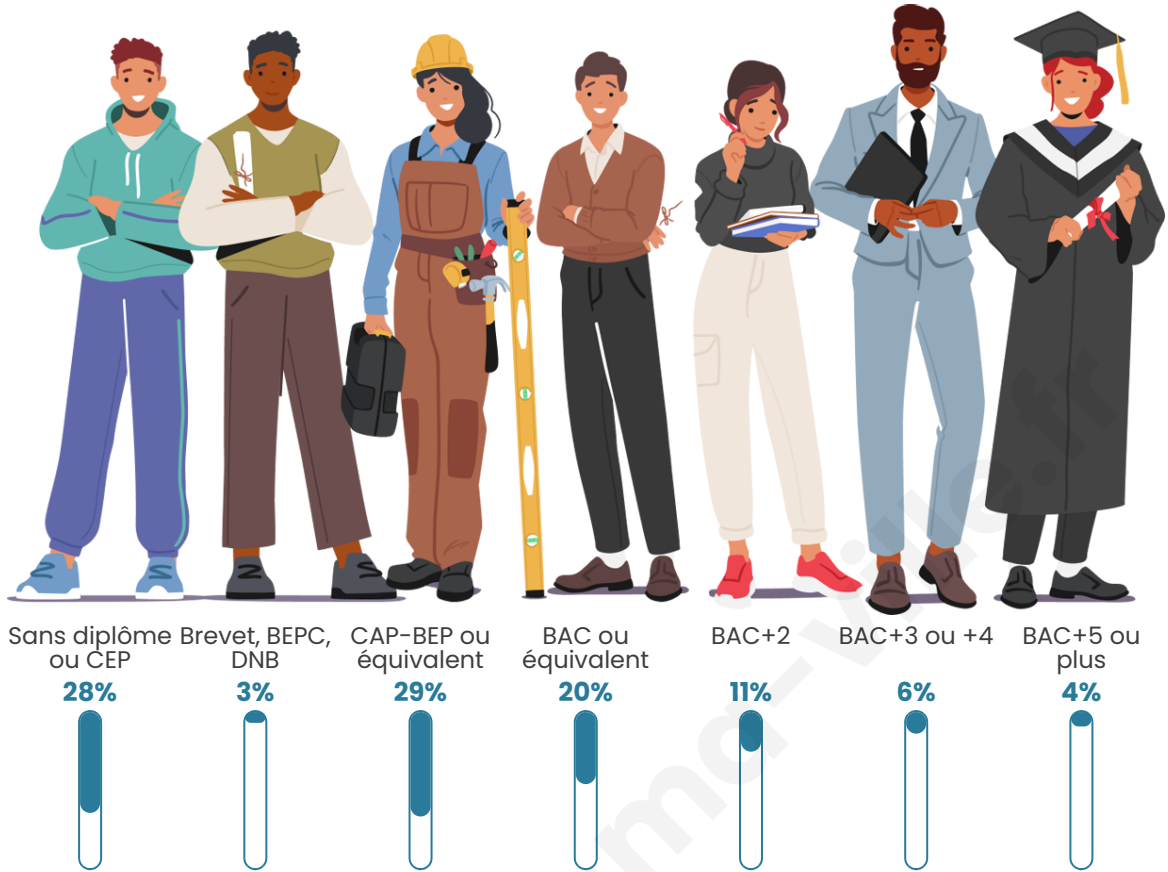

Tranche d'âge

Activité professionnelle

Niveau de diplôme

Composition des ménages

Profils électoraux

Premier tour

	Marine LE PEN	41.67 %
	Jean-Luc MÉLENCHON	15.97 %
	Emmanuel MACRON	14.58 %
	Éric ZEMMOUR	11.11 %
	Yannick JADOT	4.17 %
	Fabien ROUSSEL	3.47 %
	Jean LASSALLE	3.47 %
	Nicolas DUPONT-AIGNAN	2.78 %
	Valérie PÉCRESSE	1.39 %
	Philippe POUTOU	1.39 %
	Nathalie ARTHAUD	0.00 %
	Anne HIDALGO	0.00 %