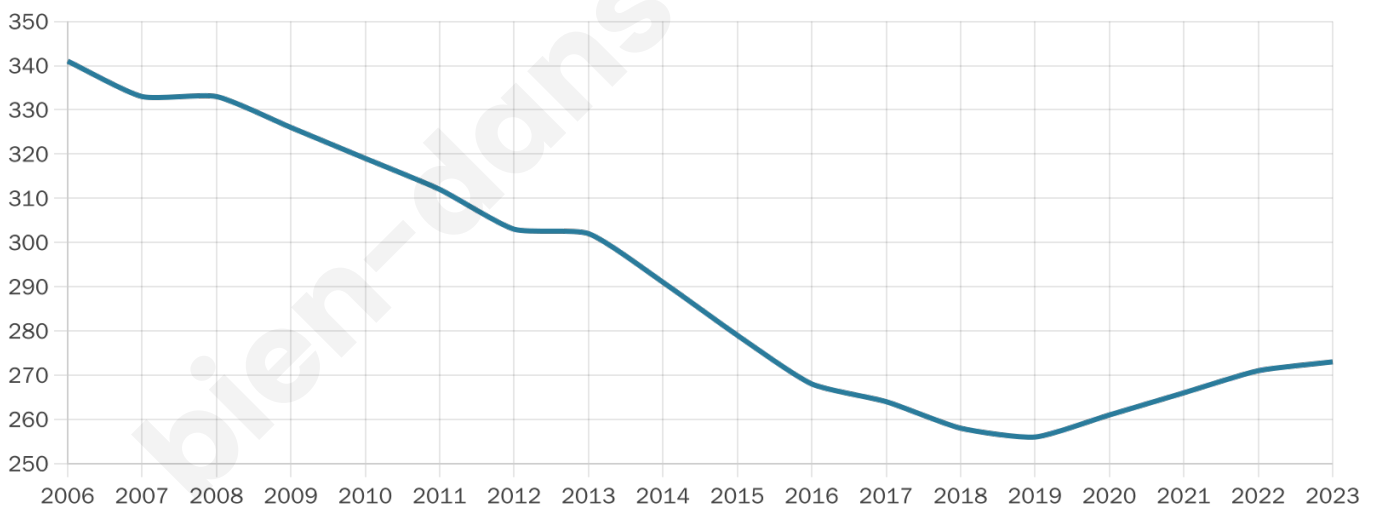

51 ans

Pop active

45.4%

Taux chômage

14.4%

Pop densité

91 h/km²

Revenu moyen

26 890 €/an

Evolution du nombre d'habitants

Sources : Institut national de la statistique et des études économiques (insee) selon Les dernières parutions officielles de 2024 portant sur les années 2020, 2021 et 2022.