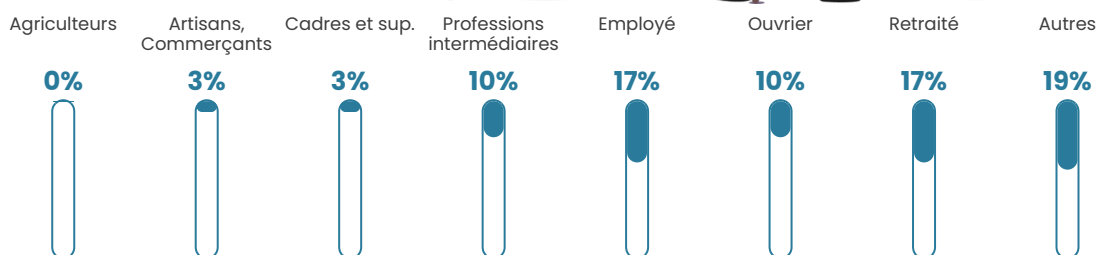

51 ans

Pop active

45.4%

Taux chômage

14.4%

Pop densité

91 h/km²

Revenu moyen

26 890 €/an

Evolution du nombre d'habitants

Sources : Institut national de la statistique et des études économiques (insee) selon Les dernières parutions officielles de 2024 portant sur les années 2020, 2021 et 2022.

Tranche d'âge

Activité professionnelle

Niveau de diplôme

Composition des ménages

Profils électoraux

Premier tour

	Marine LE PEN	41.67 %
	Jean-Luc MÉLENCHON	15.97 %
	Emmanuel MACRON	14.58 %
	Éric ZEMMOUR	11.11 %
	Yannick JADOT	4.17 %
	Fabien ROUSSEL	3.47 %
	Jean LASSALLE	3.47 %
	Nicolas DUPONT-AIGNAN	2.78 %
	Valérie PÉCRESSE	1.39 %
	Philippe POUTOU	1.39 %
	Nathalie ARTHAUD	0.00 %
	Anne HIDALGO	0.00 %