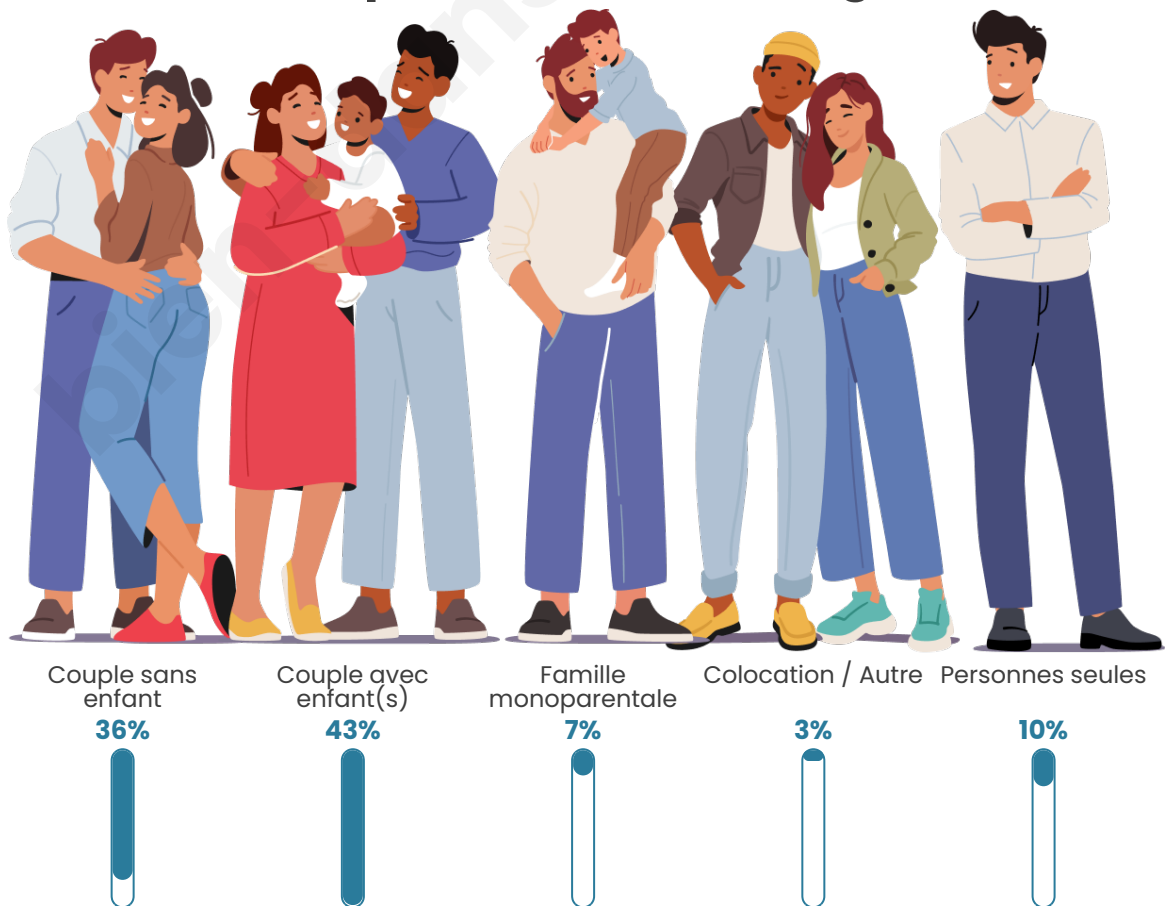

Tranche d'âge

Activité professionnelle

Niveau de diplôme

Composition des ménages

Profils électoraux

Premier tour

	Marine LE PEN	41.67 %
	Jean-Luc MÉLENCHON	15.97 %
	Emmanuel MACRON	14.58 %
	Éric ZEMMOUR	11.11 %
	Yannick JADOT	4.17 %
	Fabien ROUSSEL	3.47 %
	Jean LASSALLE	3.47 %
	Nicolas DUPONT-AIGNAN	2.78 %
	Valérie PÉCRESSE	1.39 %
	Philippe POUTOU	1.39 %
	Nathalie ARTHAUD	0.00 %
	Anne HIDALGO	0.00 %