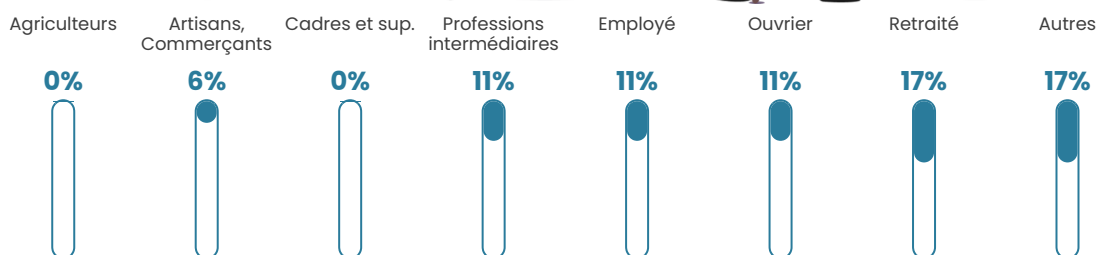

12.8%

Pop densité

11 h/km²

Revenu moyen

NC

Evolution du nombre d'habitants

Sources : Institut national de la statistique et des études économiques (insee) selon Les dernières parutions officielles de 2024 portant sur les années 2020, 2021 et 2022.

Tranche d'âge

Activité professionnelle

Niveau de diplôme

Composition des ménages

Profils électoraux

Premier tour

	Emmanuel MACRON	30.91 %
	Marine LE PEN	21.82 %
	Jean-Luc MÉLENCHON	21.82 %
	Éric ZEMMOUR	9.09 %
	Valérie PÉCRESE	5.45 %
	Nicolas DUPONT-AIGNAN	5.45 %
	Jean LASSALLE	3.64 %
	Yannick JADOT	1.82 %
	Nathalie ARTHAUD	0.00 %
	Fabien ROUSSEL	0.00 %
	Anne HIDALGO	0.00 %
	Philippe POUTOU	0.00 %