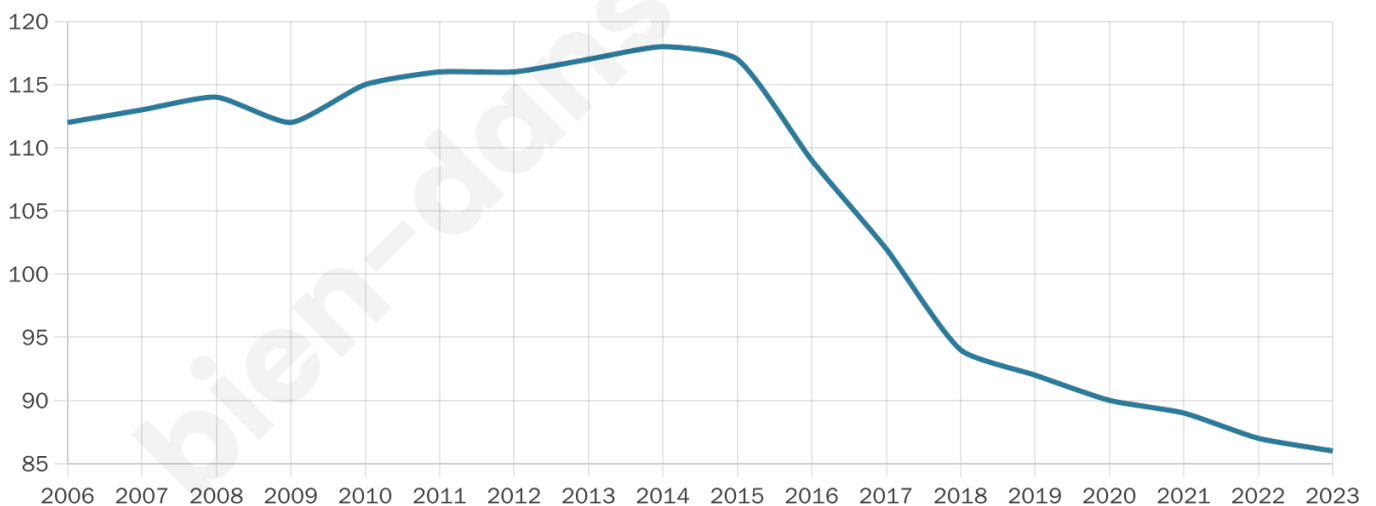

Statistiques sur la population

Nombre d'habitants

86

Age moyen

43 ans

Pop active

44.2%

Taux chômage

12.8%

Pop densité

11 h/km²

Revenu moyen

NC

Evolution du nombre d'habitants

Sources : Institut national de la statistique et des études économiques (insee) selon Les dernières parutions officielles de 2024 portant sur les années 2020, 2021 et 2022.

Tranche d'âge

Activité professionnelle

Niveau de diplôme

Composition des ménages

Profils électoraux

Premier tour

	Emmanuel MACRON	30.91 %
	Marine LE PEN	21.82 %
	Jean-Luc MÉLENCHON	21.82 %
	Éric ZEMMOUR	9.09 %
	Valérie PÉCRESE	5.45 %
	Nicolas DUPONT-AIGNAN	5.45 %
	Jean LASSALLE	3.64 %
	Yannick JADOT	1.82 %
	Nathalie ARTHAUD	0.00 %
	Fabien ROUSSEL	0.00 %
	Anne HIDALGO	0.00 %
	Philippe POUTOU	0.00 %