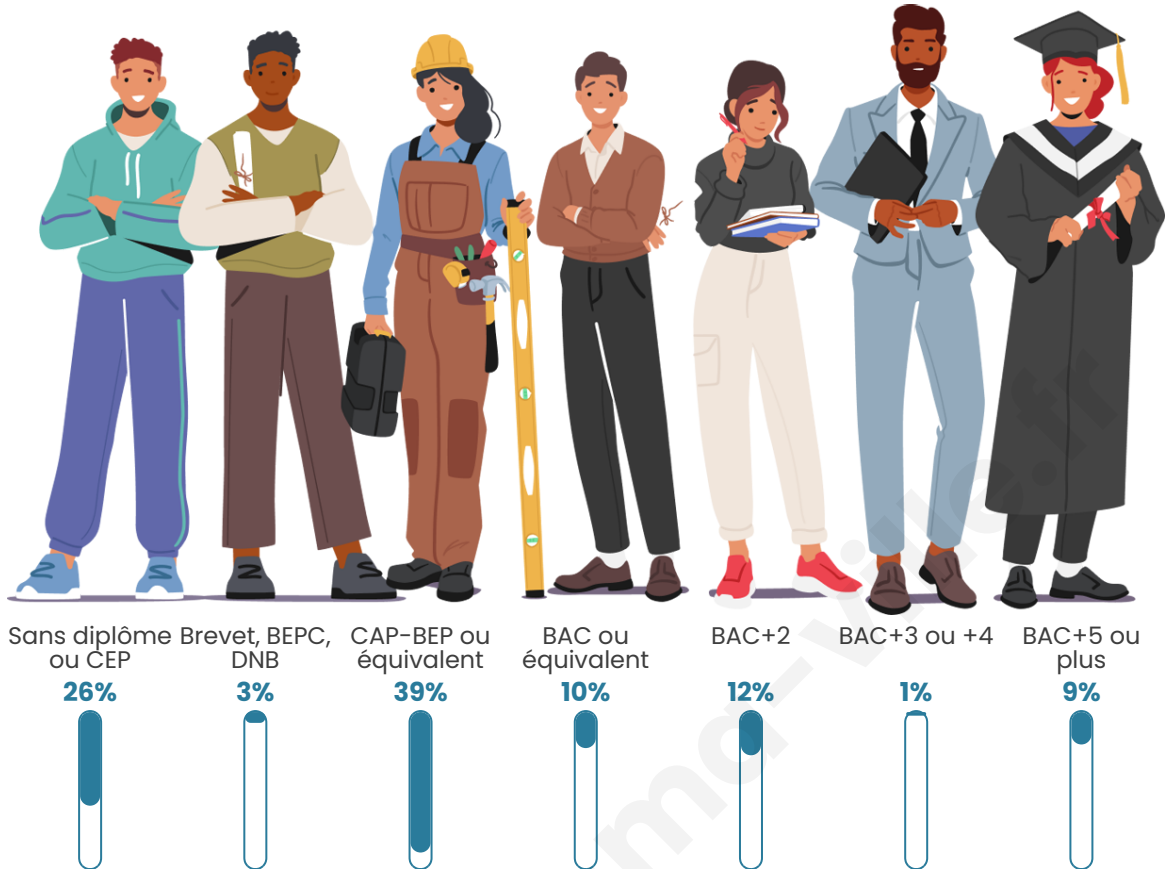

Statistiques sur la population

Nombre d'habitants

86

Age moyen

43 ans

Pop active

44.2%

Taux chômage

Tranche d'âge

Activité professionnelle

Niveau de diplôme

Composition des ménages

Profils électoraux

Premier tour

	Emmanuel MACRON	30.91 %
	Marine LE PEN	21.82 %
	Jean-Luc MÉLENCHON	21.82 %
	Éric ZEMMOUR	9.09 %
	Valérie PÉCRESE	5.45 %
	Nicolas DUPONT-AIGNAN	5.45 %
	Jean LASSALLE	3.64 %
	Yannick JADOT	1.82 %
	Nathalie ARTHAUD	0.00 %
	Fabien ROUSSEL	0.00 %
	Anne HIDALGO	0.00 %
	Philippe POUTOU	0.00 %