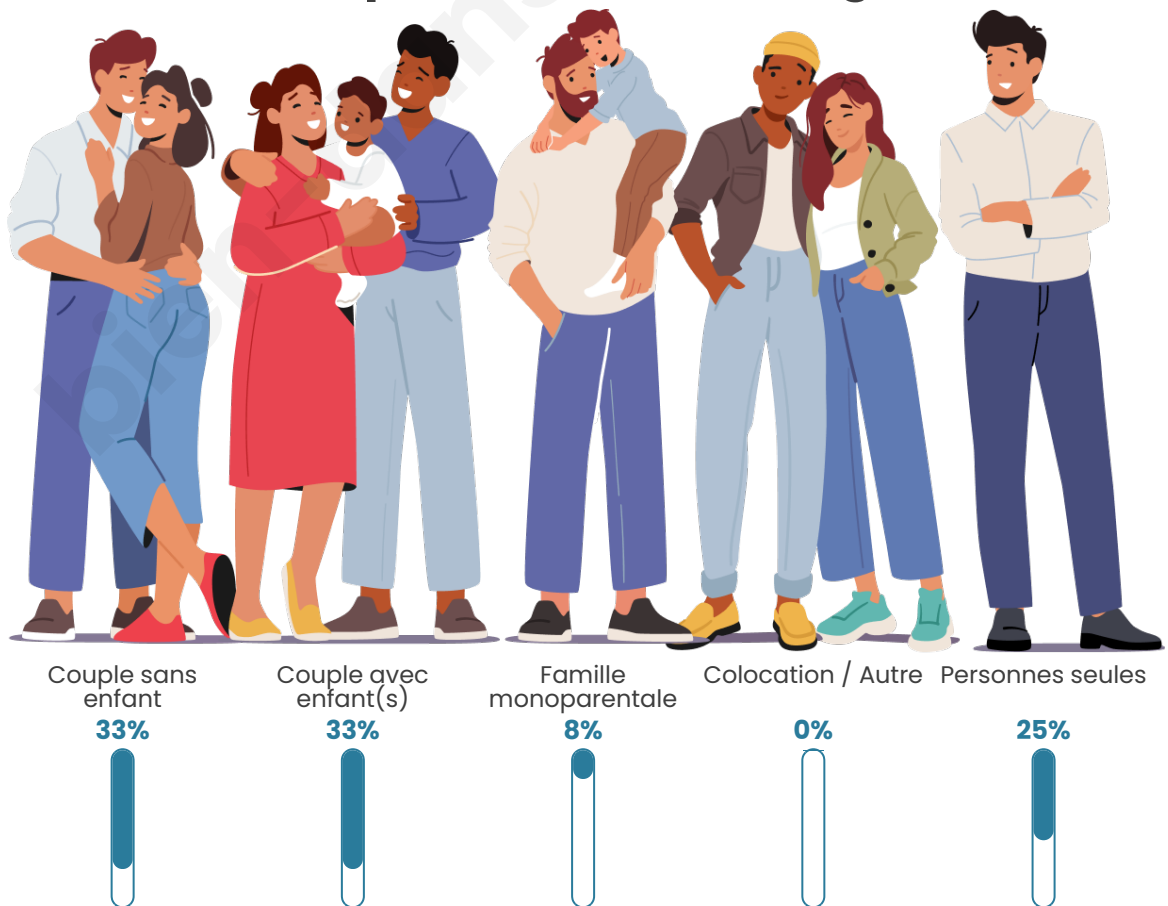

Statistiques sur la population

Nombre d'habitants

86

Age moyen

43 ans

Pop active

44.2%

Taux chômage

Tranche d'âge

Activité professionnelle

Niveau de diplôme

Composition des ménages

Profils électoraux

Premier tour

	Emmanuel MACRON	30.91 %
	Marine LE PEN	21.82 %
	Jean-Luc MÉLENCHON	21.82 %
	Éric ZEMMOUR	9.09 %
	Valérie PÉCRESE	5.45 %
	Nicolas DUPONT-AIGNAN	5.45 %
	Jean LASSALLE	3.64 %
	Yannick JADOT	1.82 %
	Nathalie ARTHAUD	0.00 %
	Fabien ROUSSEL	0.00 %
	Anne HIDALGO	0.00 %
	Philippe POUTOU	0.00 %