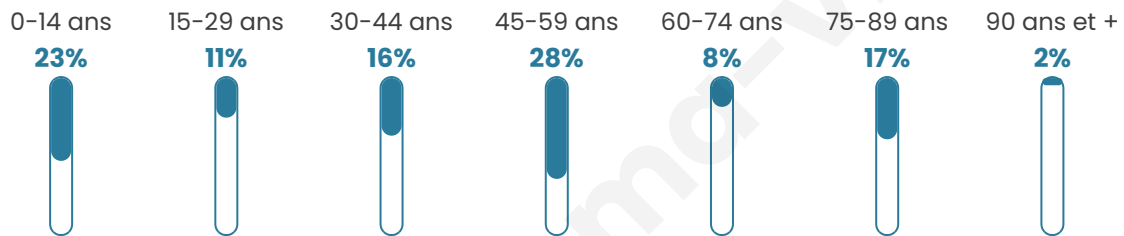

Statistiques sur la population

Nombre d'habitants

86

Age moyen

43 ans

Pop active

44.2%

Taux chômage

12.8%

Pop densité

11 h/km²

Revenu moyen

NC

Evolution du nombre d'habitants

Sources : Institut national de la statistique et des études économiques (insee) selon Les dernières parutions officielles de 2024 portant sur les années 2020, 2021 et 2022.

Tranche d'âge

Activité professionnelle

Niveau de diplôme

Composition des ménages

Profils électoraux

Premier tour

	Emmanuel MACRON	30.91 %
	Marine LE PEN	21.82 %
	Jean-Luc MÉLENCHON	21.82 %
	Éric ZEMMOUR	9.09 %
	Valérie PÉCRESE	5.45 %
	Nicolas DUPONT-AIGNAN	5.45 %
	Jean LASSALLE	3.64 %
	Yannick JADOT	1.82 %
	Nathalie ARTHAUD	0.00 %
	Fabien ROUSSEL	0.00 %
	Anne HIDALGO	0.00 %
	Philippe POUTOU	0.00 %

69 inscrits

Participation : 79.71%
Votes blancs : 0.00%
Votes nuls : 0.00%

Second tour

	Emmanuel MACRON	60,87 %
	Marine LE PEN	39,13 %

69 inscrits

Participation : 71.01%
Votes blancs : 2.04%
Votes nuls : 4.08%