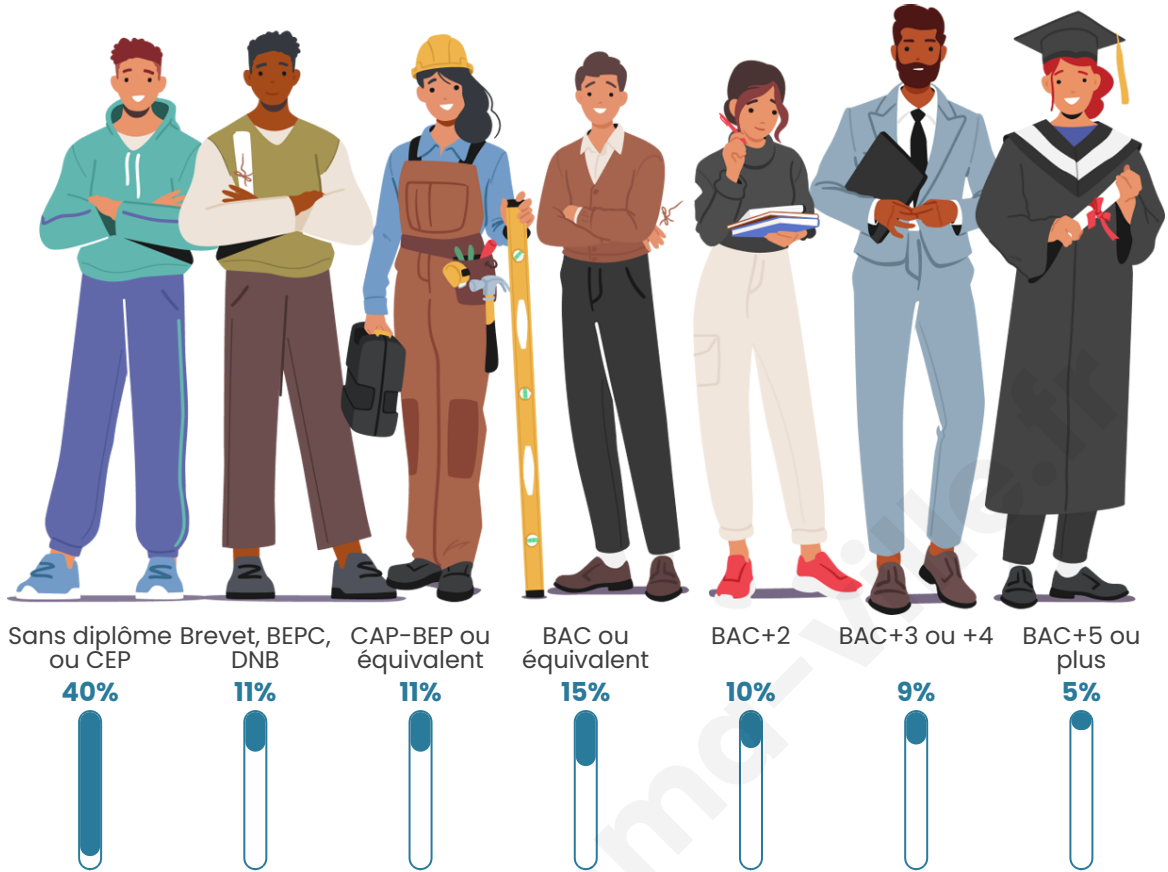

Tranche d'âge

Activité professionnelle

bien-dans-ma-ville.fr

Niveau de diplôme

Composition des ménages

Profils électoraux

Premier tour

	Jean LASSALLE	35.38 %
	Emmanuel MACRON	23.08 %
	Marine LE PEN	18.46 %
	Jean-Luc MÉLENCHON	10.77 %
	Éric ZEMMOUR	7.69 %
	Valérie PÉCRESSE	4.62 %
	Nathalie ARTHAUD	0.00 %
	Fabien ROUSSEL	0.00 %
	Anne HIDALGO	0.00 %
	Yannick JADOT	0.00 %
	Philippe POUTOU	0.00 %
	Nicolas DUPONT-AIGNAN	0.00 %