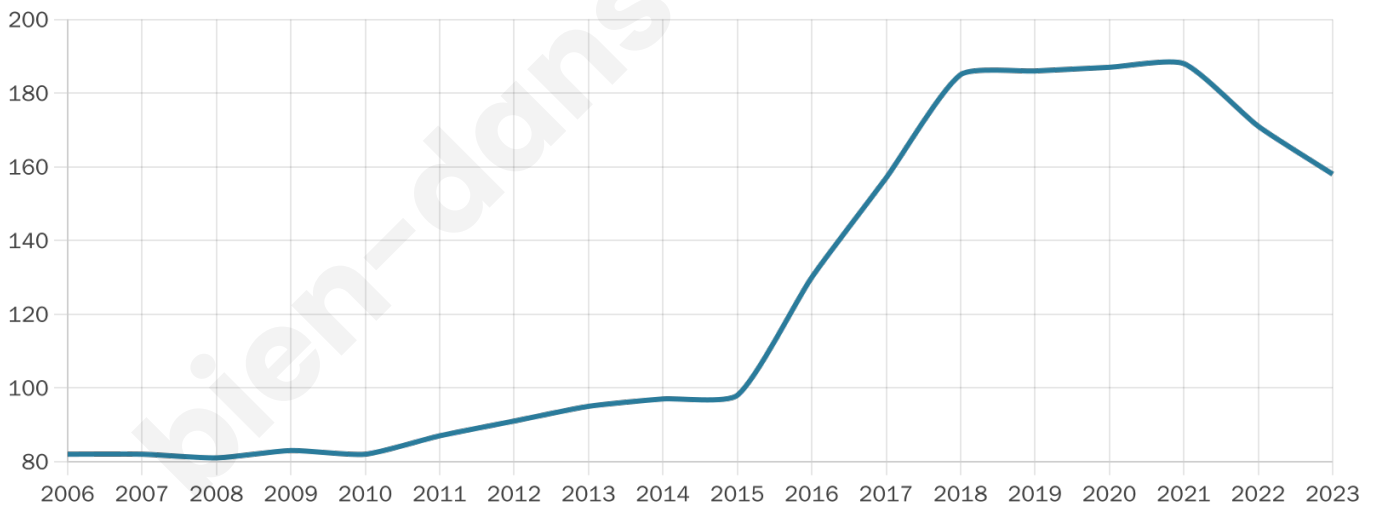

Age moyen

65 ans

Pop active

23.4%

Taux chômage

12.3%

Pop densité

40 h/km²

Revenu moyen

NC

Evolution du nombre d'habitants

Sources : Institut national de la statistique et des études économiques (insee) selon Les dernières parutions officielles de 2024 portant sur les années 2020, 2021 et 2022.