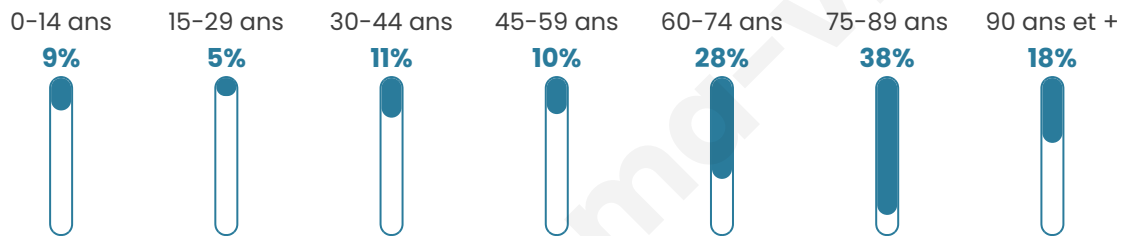

Age moyen

65 ans

Pop active

23.4%

Taux chômage

12.3%

Pop densité

40 h/km²

Revenu moyen

NC

Evolution du nombre d'habitants

Sources : Institut national de la statistique et des études économiques (insee) selon Les dernières parutions officielles de 2024 portant sur les années 2020, 2021 et 2022.

Tranche d'âge

Activité professionnelle

bien-dans-ma-ville.fr

Niveau de diplôme

Composition des ménages

Profils électoraux

Premier tour

	Jean LASSALLE	35.38 %
	Emmanuel MACRON	23.08 %
	Marine LE PEN	18.46 %
	Jean-Luc MÉLENCHON	10.77 %
	Éric ZEMMOUR	7.69 %
	Valérie PÉCRESSE	4.62 %
	Nathalie ARTHAUD	0.00 %
	Fabien ROUSSEL	0.00 %
	Anne HIDALGO	0.00 %
	Yannick JADOT	0.00 %
	Philippe POUTOU	0.00 %
	Nicolas DUPONT-AIGNAN	0.00 %