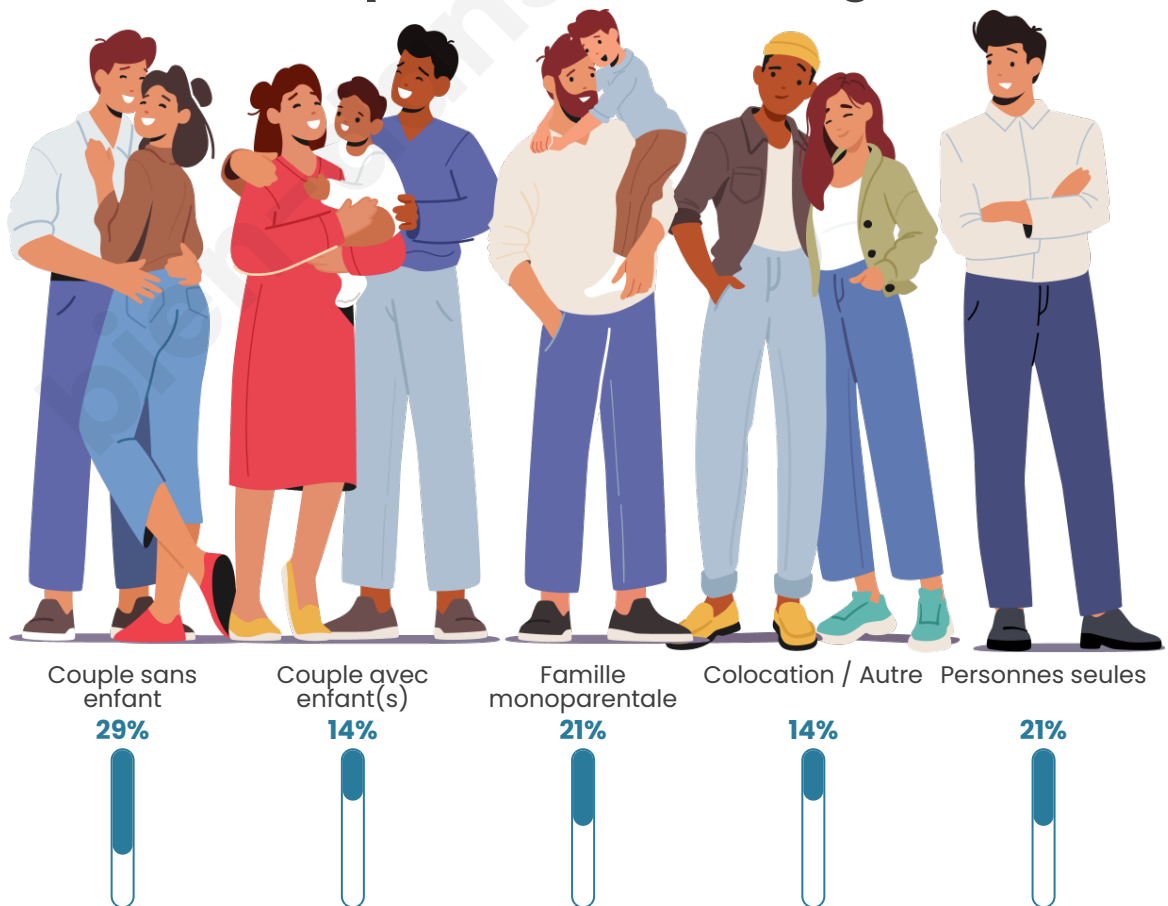

Tranche d'âge

Activité professionnelle

bien-dans-ma-ville.fr

Niveau de diplôme

Composition des ménages

Profils électoraux

Premier tour

	Jean LASSALLE	35.38 %
	Emmanuel MACRON	23.08 %
	Marine LE PEN	18.46 %
	Jean-Luc MÉLENCHON	10.77 %
	Éric ZEMMOUR	7.69 %
	Valérie PÉCRESSE	4.62 %
	Nathalie ARTHAUD	0.00 %
	Fabien ROUSSEL	0.00 %
	Anne HIDALGO	0.00 %
	Yannick JADOT	0.00 %
	Philippe POUTOU	0.00 %
	Nicolas DUPONT-AIGNAN	0.00 %