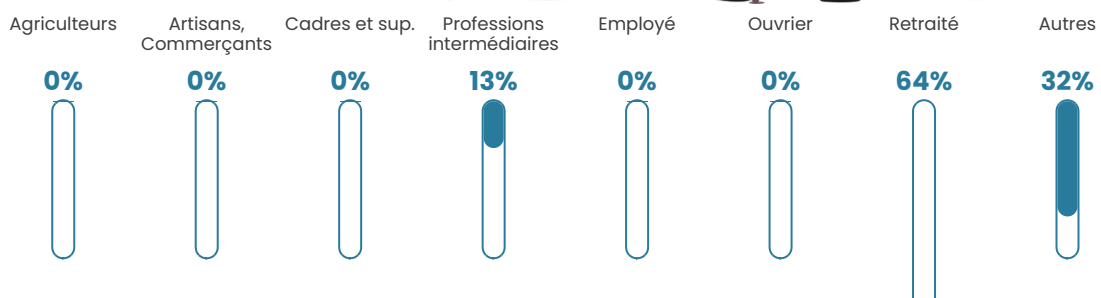

Revenu moyen

NC

Evolution du nombre d'habitants

Sources : Institut national de la statistique et des études économiques (insee) selon Les dernières parutions officielles de 2024 portant sur les années 2020, 2021 et 2022.

Tranche d'âge

Activité professionnelle

bien-dans-ma-ville.fr

Niveau de diplôme

Composition des ménages

Profils électoraux

Premier tour

	Jean LASSALLE	35.38 %
	Emmanuel MACRON	23.08 %
	Marine LE PEN	18.46 %
	Jean-Luc MÉLENCHON	10.77 %
	Éric ZEMMOUR	7.69 %
	Valérie PÉCRESSE	4.62 %
	Nathalie ARTHAUD	0.00 %
	Fabien ROUSSEL	0.00 %
	Anne HIDALGO	0.00 %
	Yannick JADOT	0.00 %
	Philippe POUTOU	0.00 %
	Nicolas DUPONT-AIGNAN	0.00 %