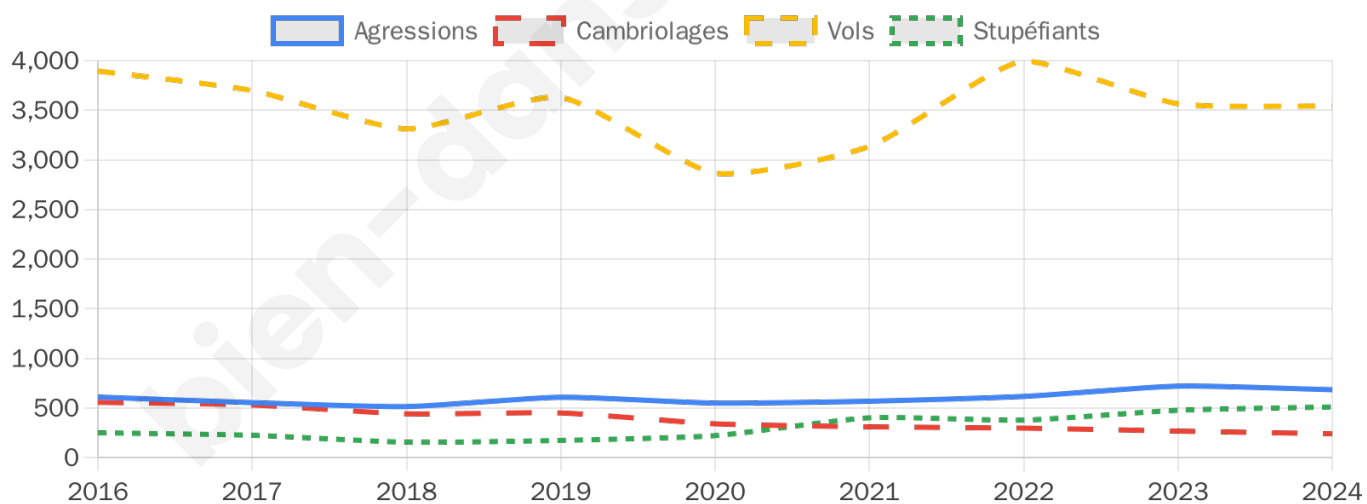

54 402 inscrits

Participation : 73.91%

Votes blancs : 1.43%

Votes nuls : 0.28%

Second tour

	Emmanuel MACRON	54,4 %
	Marine LE PEN	45,6 %

54 397 inscrits

Participation : 72.98%

Votes blancs : 5.71%

Votes nuls : 0.96%

Sécurité

Agressions physiques / sexuelles

683

Cambriolages

239

Vols / dégradations

3 541

Stupéfiants

509

Evolution du nombre d'infractions

Pour comparer

(en proportion du nombre d'habitants)

Sources : Bases statistiques communale, départementale et régionale de la délinquance enregistrée par la police et la gendarmerie nationales selon les dernières parutions officielles de 2025 portant sur l'année 2024 ([data.gouv](https://data.gouv.fr)).