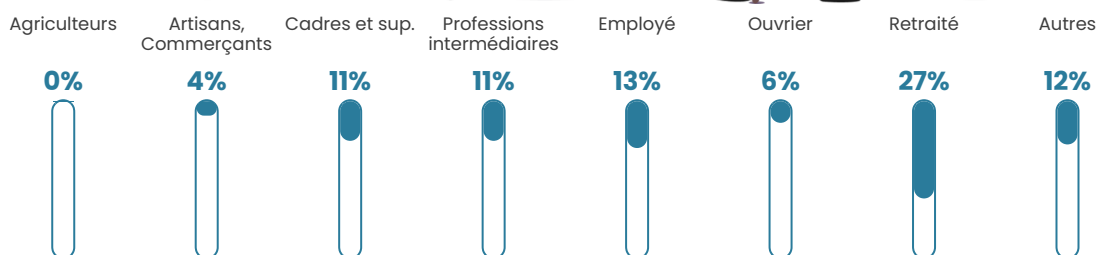

Pop densité

2 986 h/km²

Revenu moyen

24 410 €/an

Evolution du nombre d'habitants

Sources : Institut national de la statistique et des études économiques (insee) selon Les dernières parutions officielles de 2024 portant sur les années 2020, 2021 et 2022.

Tranche d'âge

Activité professionnelle

Niveau de diplôme

Composition des ménages

Profils électoraux

Premier tour

	Emmanuel MACRON	28.25 %
	Marine LE PEN	24.35 %
	Jean-Luc MÉLENCHON	14.95 %
	Éric ZEMMOUR	13.84 %
	Valérie PÉCRESE	6.40 %
	Yannick JADOT	4.66 %
	Nicolas DUPONT-AIGNAN	2.31 %
	Jean LASSALLE	2.10 %
	Fabien ROUSSEL	1.19 %
	Anne HIDALGO	1.15 %
	Philippe POUTOU	0.54 %
	Nathalie ARTHAUD	0.26 %