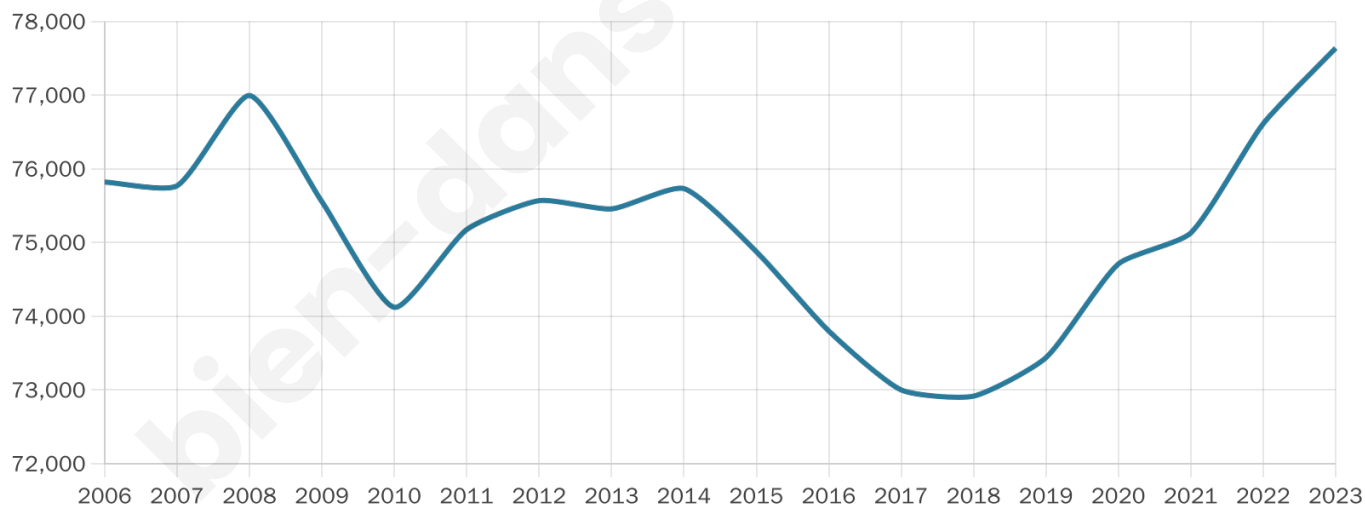

Nombre d'habitants

77 637

Age moyen

46 ans

Pop active

43.8%

Taux chômage

9.3%

Pop densité

2 986 h/km²

Revenu moyen

24 410 €/an

Evolution du nombre d'habitants

Sources : Institut national de la statistique et des études économiques (insee) selon Les dernières parutions officielles de 2024 portant sur les années 2020, 2021 et 2022.

Tranche d'âge

Activité professionnelle

Niveau de diplôme

Composition des ménages

Profils électoraux

Premier tour

	Emmanuel MACRON	28.25 %
	Marine LE PEN	24.35 %
	Jean-Luc MÉLENCHON	14.95 %
	Éric ZEMMOUR	13.84 %
	Valérie PÉCRESE	6.40 %
	Yannick JADOT	4.66 %
	Nicolas DUPONT-AIGNAN	2.31 %
	Jean LASSALLE	2.10 %
	Fabien ROUSSEL	1.19 %
	Anne HIDALGO	1.15 %
	Philippe POUTOU	0.54 %
	Nathalie ARTHAUD	0.26 %