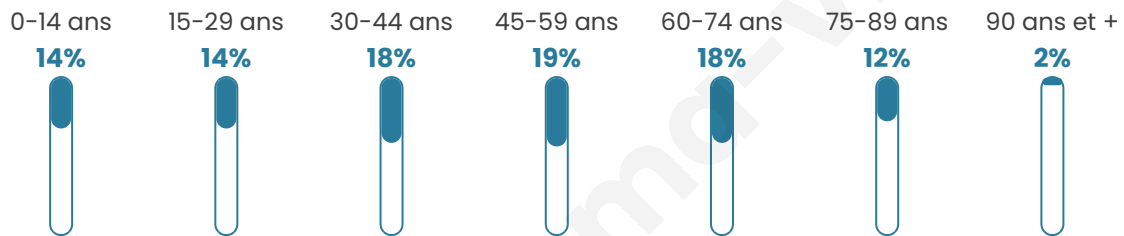

Nombre d'habitants

77 637

Age moyen

46 ans

Pop active

43.8%

Taux chômage

9.3%

Pop densité

2 986 h/km²

Revenu moyen

24 410 €/an

Evolution du nombre d'habitants

Sources : Institut national de la statistique et des études économiques (insee) selon Les dernières parutions officielles de 2024 portant sur les années 2020, 2021 et 2022.

Tranche d'âge

Activité professionnelle

Niveau de diplôme

Composition des ménages

Profils électoraux

Premier tour

	Emmanuel MACRON	28.25 %
	Marine LE PEN	24.35 %
	Jean-Luc MÉLENCHON	14.95 %
	Éric ZEMMOUR	13.84 %
	Valérie PÉCRESE	6.40 %
	Yannick JADOT	4.66 %
	Nicolas DUPONT-AIGNAN	2.31 %
	Jean LASSALLE	2.10 %
	Fabien ROUSSEL	1.19 %
	Anne HIDALGO	1.15 %
	Philippe POUTOU	0.54 %
	Nathalie ARTHAUD	0.26 %

54 402 inscrits

Participation : 73.91%

Votes blancs : 1.43%

Votes nuls : 0.28%

Second tour

	Emmanuel MACRON	54,4 %
	Marine LE PEN	45,6 %

54 397 inscrits

Participation : 72.98%