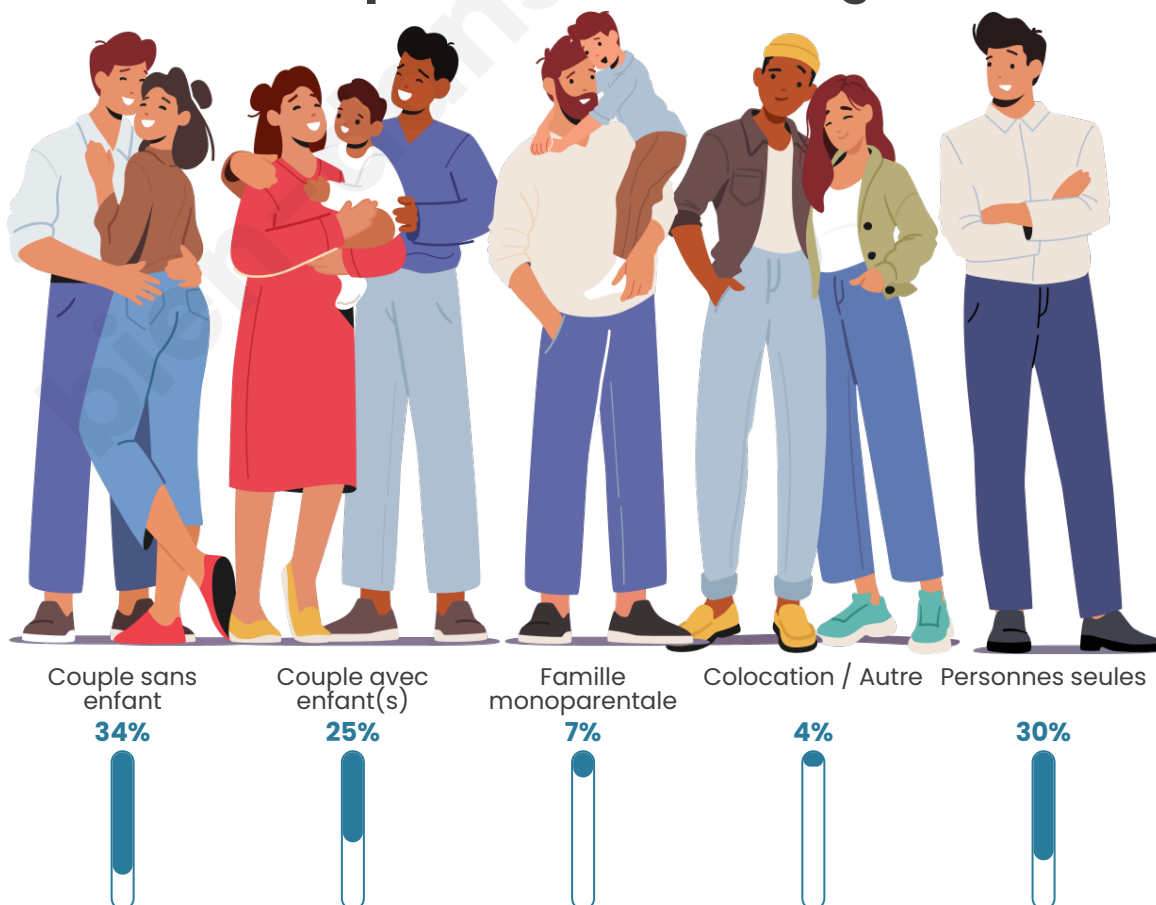

Tranche d'âge

Activité professionnelle

Niveau de diplôme

Composition des ménages

Profils électoraux

Premier tour

	Emmanuel MACRON	28.25 %
	Marine LE PEN	24.35 %
	Jean-Luc MÉLENCHON	14.95 %
	Éric ZEMMOUR	13.84 %
	Valérie PÉCRESE	6.40 %
	Yannick JADOT	4.66 %
	Nicolas DUPONT-AIGNAN	2.31 %
	Jean LASSALLE	2.10 %
	Fabien ROUSSEL	1.19 %
	Anne HIDALGO	1.15 %
	Philippe POUTOU	0.54 %
	Nathalie ARTHAUD	0.26 %