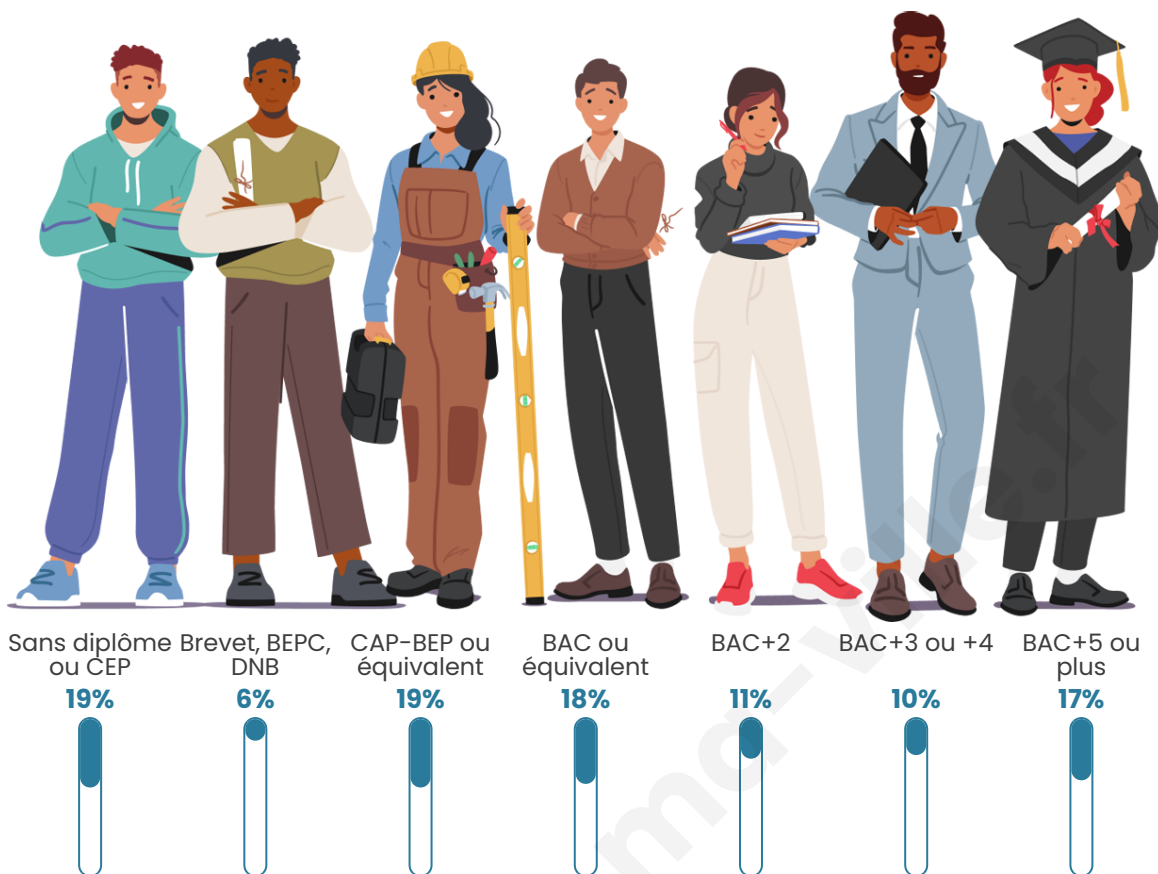

Nombre d'habitants

77 637

Age moyen

46 ans

Pop active

43.8%

Taux chômage

9.3%

Pop densité

2 986 h/km²

Revenu moyen

24 410 €/an

Evolution du nombre d'habitants

Sources : Institut national de la statistique et des études économiques (insee) selon Les dernières parutions officielles de 2024 portant sur les années 2020, 2021 et 2022.

Tranche d'âge

Activité professionnelle

Niveau de diplôme

Composition des ménages

Profils électoraux

Premier tour

	Emmanuel MACRON	28.25 %
	Marine LE PEN	24.35 %
	Jean-Luc MÉLENCHON	14.95 %
	Éric ZEMMOUR	13.84 %
	Valérie PÉCRESE	6.40 %
	Yannick JADOT	4.66 %
	Nicolas DUPONT-AIGNAN	2.31 %
	Jean LASSALLE	2.10 %
	Fabien ROUSSEL	1.19 %
	Anne HIDALGO	1.15 %
	Philippe POUTOU	0.54 %
	Nathalie ARTHAUD	0.26 %