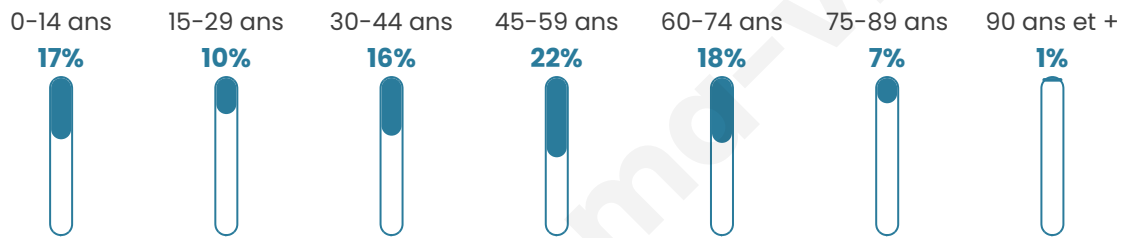

Nombre d'habitants

2 495

Age moyen

43 ans

Pop active

45.7%

Taux chômage

5.2%

Pop densité

624 h/km²

Revenu moyen

33 690 €/an

Evolution du nombre d'habitants

Sources : Institut national de la statistique et des études économiques (insee) selon Les dernières parutions officielles de 2024 portant sur les années 2020, 2021 et 2022.

Tranche d'âge

Activité professionnelle

Niveau de diplôme

Composition des ménages

Profils électoraux

Premier tour

	Emmanuel MACRON	36.82 %
	Marine LE PEN	16.12 %
	Jean-Luc MÉLENCHON	12.16 %
	Éric ZEMMOUR	9.15 %
	Yannick JADOT	7.58 %
	Valérie PÉCRESSÉ	5.74 %
	Jean LASSALLE	4.23 %
	Nicolas DUPONT- AIGNAN	4.17 %
	Anne HIDALGO	1.71 %
	Fabien ROUSSEL	1.64 %
	Nathalie ARTHAUD	0.41 %
	Philippe POUTOU	0.27 %

1784 inscrits

Participation : 83.8%

Votes blancs : 1.54%

Votes nuls : 0.54%

Second tour

	Emmanuel MACRON	67,12 %
	Marine LE PEN	32,88 %

1784 inscrits

Participation : 81.05%