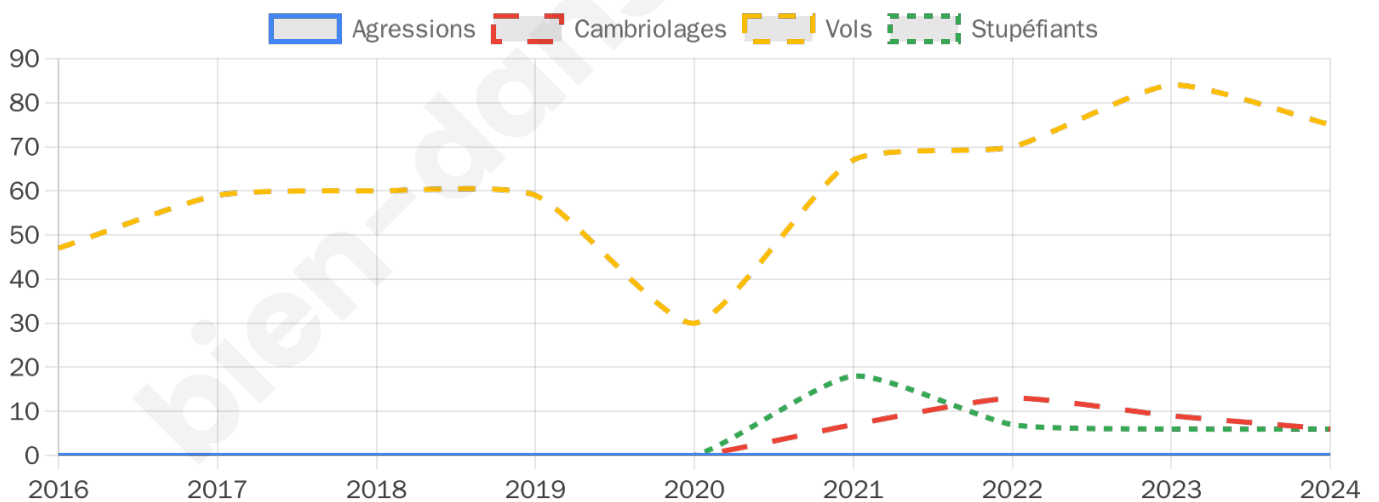

1784 inscrits

Participation : 83.8%

Votes blancs : 1.54%

Votes nuls : 0.54%

Second tour

	Emmanuel MACRON	67,12 %
	Marine LE PEN	32,88 %

1784 inscrits

Participation : 81.05%

Votes blancs : 6.57%

Votes nuls : 1.11%

Sécurité

Agressions physiques / sexuelles

0

Cambriolages

6

Vols / dégradations

75

Stupéfiants

6

Evolution du nombre d'infractions

Pour comparer

(en proportion du nombre d'habitants)

Sources : Bases statistiques communale, départementale et régionale de la délinquance enregistrée par la police et la gendarmerie nationales selon les dernières parutions officielles de 2025 portant sur l'année 2024 ([data.gouv](https://data.gouv.fr)).