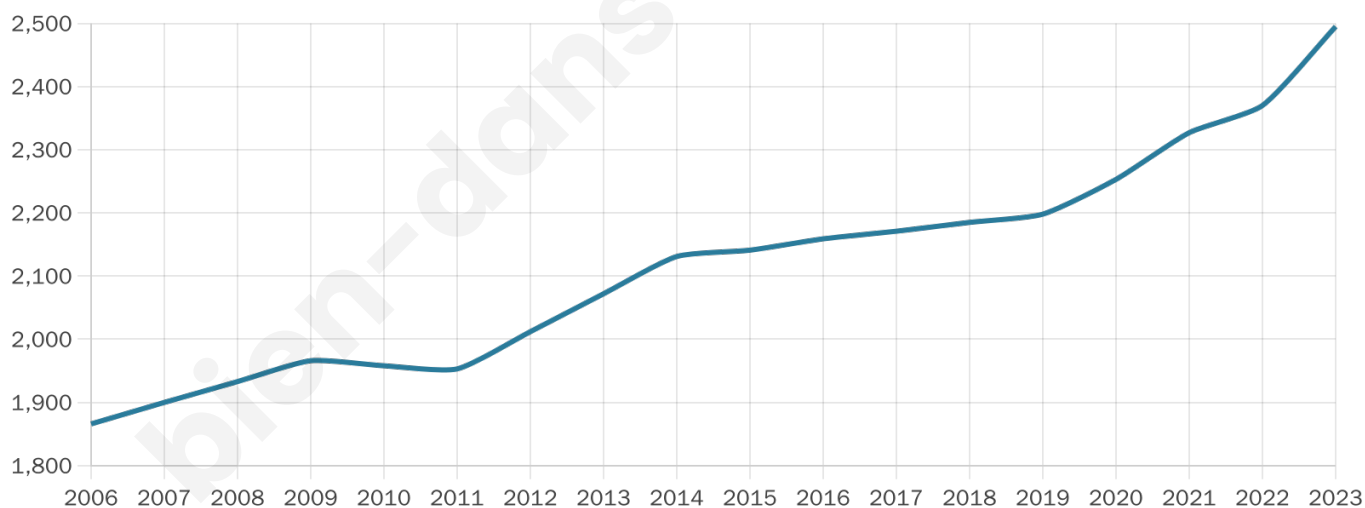

Nombre d'habitants

2 495

Age moyen

43 ans

Pop active

45.7%

Taux chômage

5.2%

Pop densité

624 h/km²

Revenu moyen

33 690 €/an

Evolution du nombre d'habitants

Sources : Institut national de la statistique et des études économiques (insee) selon Les dernières parutions officielles de 2024 portant sur les années 2020, 2021 et 2022.

Tranche d'âge

Activité professionnelle

Niveau de diplôme

Composition des ménages

Profils électoraux

Premier tour

	Emmanuel MACRON	36.82 %
	Marine LE PEN	16.12 %
	Jean-Luc MÉLENCHON	12.16 %
	Éric ZEMMOUR	9.15 %
	Yannick JADOT	7.58 %
	Valérie PÉCRESSÉ	5.74 %
	Jean LASSALLE	4.23 %
	Nicolas DUPONT- AIGNAN	4.17 %
	Anne HIDALGO	1.71 %
	Fabien ROUSSEL	1.64 %
	Nathalie ARTHAUD	0.41 %
	Philippe POUTOU	0.27 %