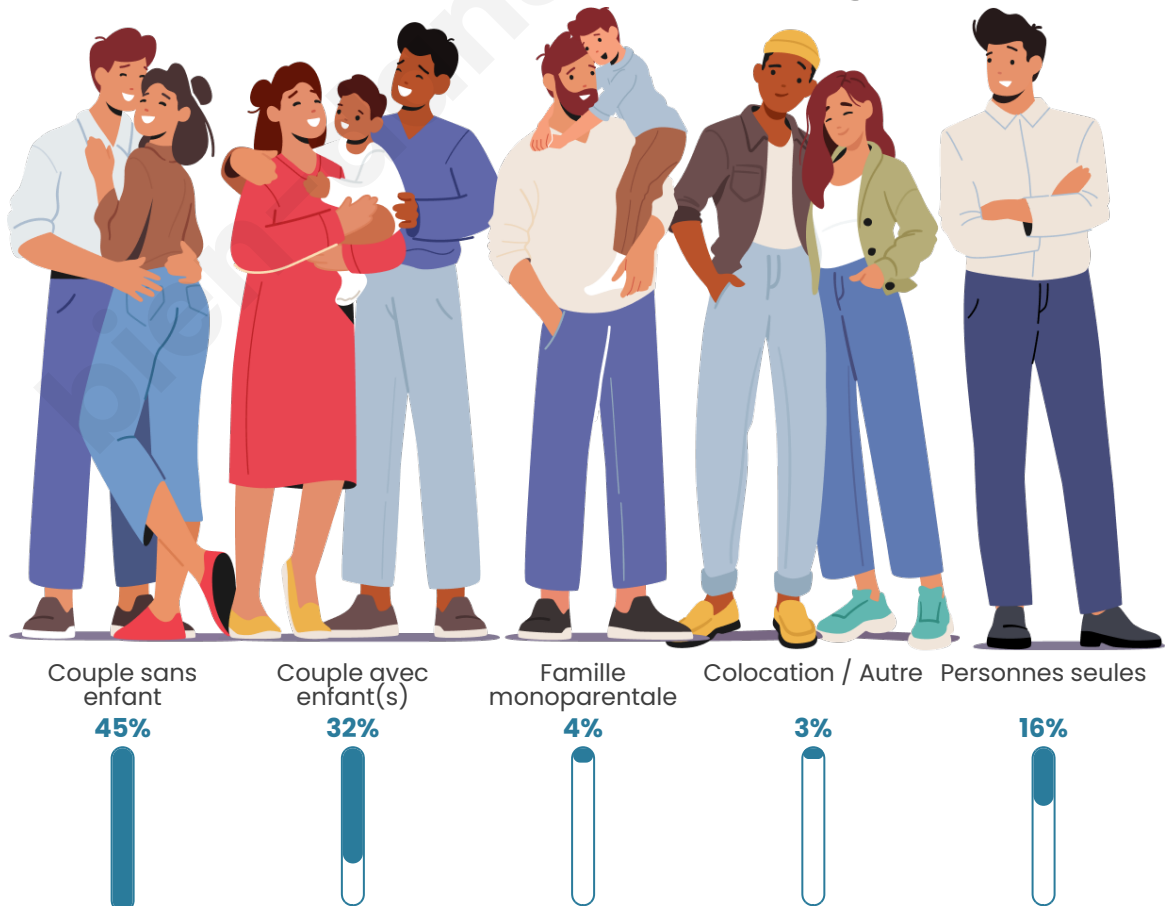

Nombre d'habitants

2 495

Age moyen

43 ans

Pop active

45.7%

Taux chômage

5.2%

Tranche d'âge

Activité professionnelle

Niveau de diplôme

Composition des ménages

Profils électoraux

Premier tour

	Emmanuel MACRON	36.82 %
	Marine LE PEN	16.12 %
	Jean-Luc MÉLENCHON	12.16 %
	Éric ZEMMOUR	9.15 %
	Yannick JADOT	7.58 %
	Valérie PÉCRESSÉ	5.74 %
	Jean LASSALLE	4.23 %
	Nicolas DUPONT- AIGNAN	4.17 %
	Anne HIDALGO	1.71 %
	Fabien ROUSSEL	1.64 %
	Nathalie ARTHAUD	0.41 %
	Philippe POUTOU	0.27 %