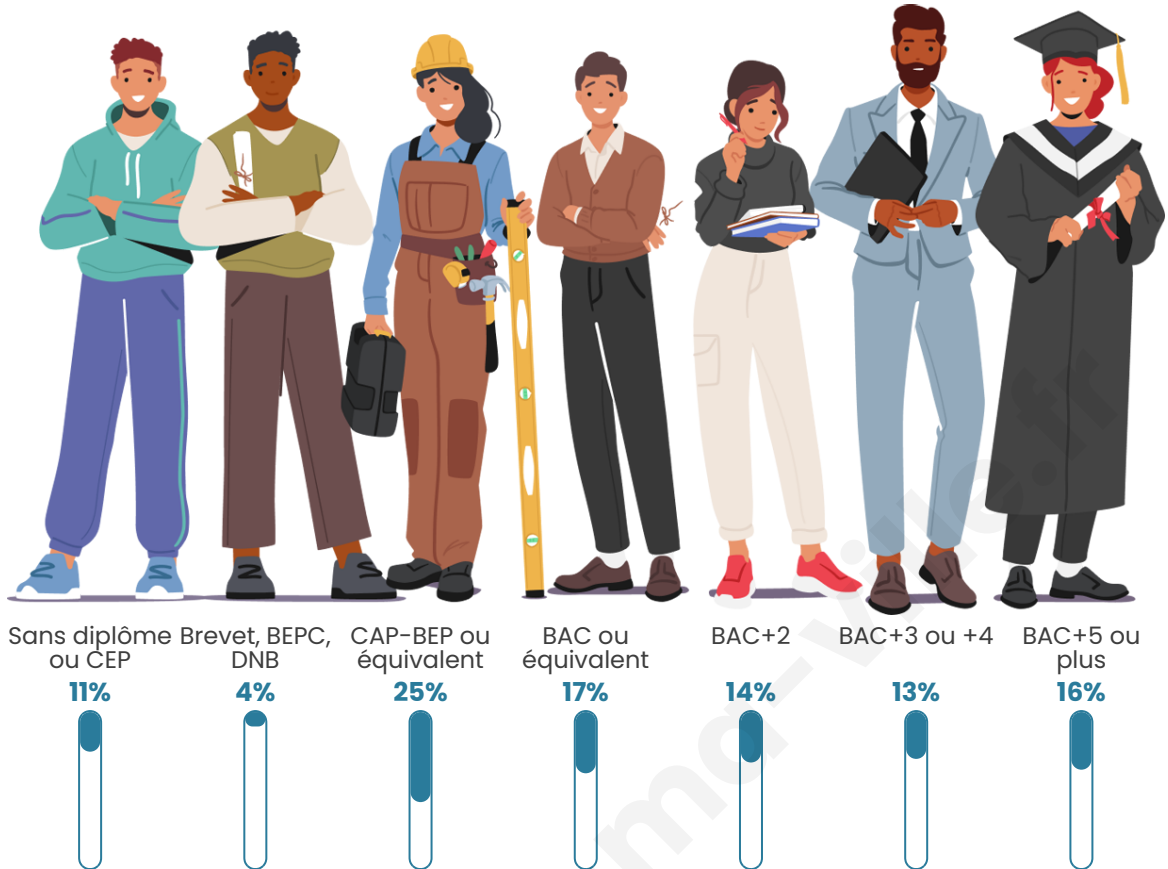

Nombre d'habitants

2 495

Age moyen

43 ans

Pop active

45.7%

Taux chômage

5.2%

Pop densité

624 h/km²

Revenu moyen

33 690 €/an

Evolution du nombre d'habitants

Sources : Institut national de la statistique et des études économiques (insee) selon Les dernières parutions officielles de 2024 portant sur les années 2020, 2021 et 2022.

Tranche d'âge

Activité professionnelle

Niveau de diplôme

Composition des ménages

Profils électoraux

Premier tour

	Emmanuel MACRON	36.82 %
	Marine LE PEN	16.12 %
	Jean-Luc MÉLENCHON	12.16 %
	Éric ZEMMOUR	9.15 %
	Yannick JADOT	7.58 %
	Valérie PÉCRESSÉ	5.74 %
	Jean LASSALLE	4.23 %
	Nicolas DUPONT- AIGNAN	4.17 %
	Anne HIDALGO	1.71 %
	Fabien ROUSSEL	1.64 %
	Nathalie ARTHAUD	0.41 %
	Philippe POUTOU	0.27 %