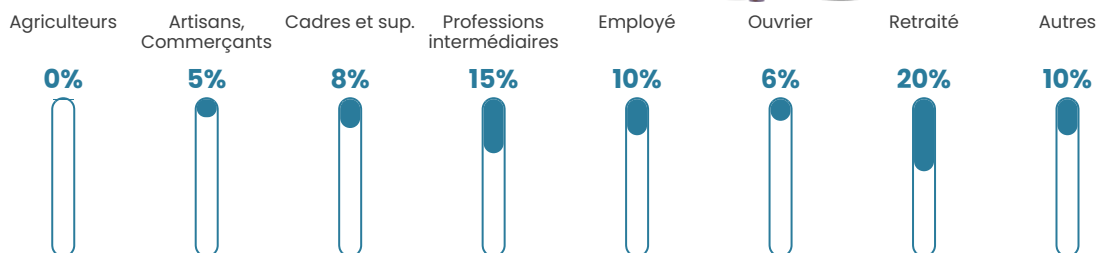

Pop densité

624 h/km²

Revenu moyen

33 690 €/an

Evolution du nombre d'habitants

Sources : Institut national de la statistique et des études économiques (insee) selon Les dernières parutions officielles de 2024 portant sur les années 2020, 2021 et 2022.

Tranche d'âge

Activité professionnelle

Niveau de diplôme

Composition des ménages

Profils électoraux

Premier tour

	Emmanuel MACRON	36.82 %
	Marine LE PEN	16.12 %
	Jean-Luc MÉLENCHON	12.16 %
	Éric ZEMMOUR	9.15 %
	Yannick JADOT	7.58 %
	Valérie PÉCRESSÉ	5.74 %
	Jean LASSALLE	4.23 %
	Nicolas DUPONT- AIGNAN	4.17 %
	Anne HIDALGO	1.71 %
	Fabien ROUSSEL	1.64 %
	Nathalie ARTHAUD	0.41 %
	Philippe POUTOU	0.27 %