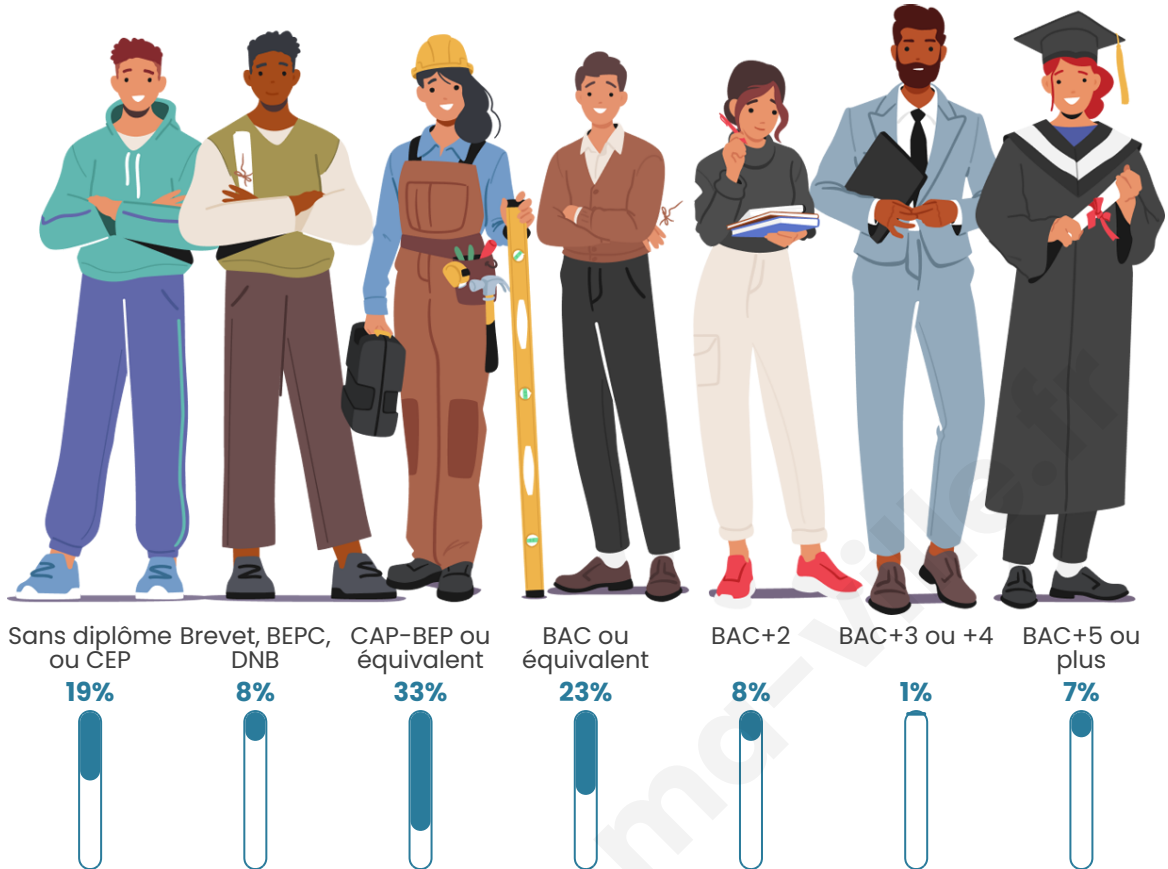

Tranche d'âge

Activité professionnelle

Niveau de diplôme

Composition des ménages

Profils électoraux

Premier tour

	Marine LE PEN	25.81 %
	Emmanuel MACRON	24.19 %
	Éric ZEMMOUR	14.52 %
	Jean-Luc MÉLENCHON	11.29 %
	Jean LASSALLE	8.06 %
	Valérie PÉCRESSÉ	8.06 %
	Philippe POUTOU	3.23 %
	Fabien ROUSSEL	1.61 %
	Anne HIDALGO	1.61 %
	Nicolas DUPONT-AIGNAN	1.61 %
	Nathalie ARTHAUD	0.00 %
	Yannick JADOT	0.00 %