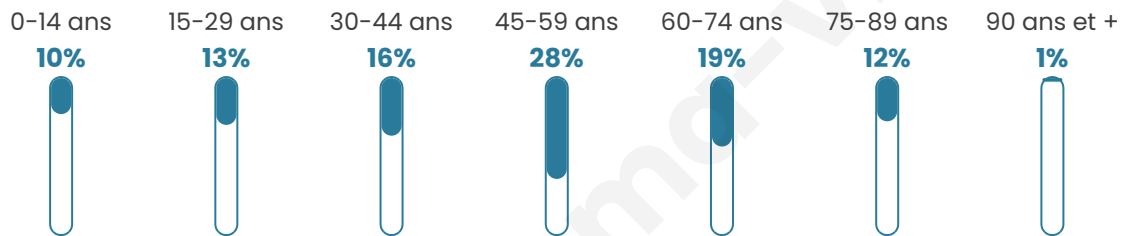

48 ans

Pop active

43%

Taux chômage

8.1%

Pop densité

10 h/km²

Revenu moyen

NC

Evolution du nombre d'habitants

Sources : Institut national de la statistique et des études économiques (insee) selon Les dernières parutions officielles de 2024 portant sur les années 2020, 2021 et 2022.

Tranche d'âge

Activité professionnelle

Niveau de diplôme

Composition des ménages

Profils électoraux

Premier tour

	Marine LE PEN	25.81 %
	Emmanuel MACRON	24.19 %
	Éric ZEMMOUR	14.52 %
	Jean-Luc MÉLENCHON	11.29 %
	Jean LASSALLE	8.06 %
	Valérie PÉCRESSÉ	8.06 %
	Philippe POUTOU	3.23 %
	Fabien ROUSSEL	1.61 %
	Anne HIDALGO	1.61 %
	Nicolas DUPONT-AIGNAN	1.61 %
	Nathalie ARTHAUD	0.00 %
	Yannick JADOT	0.00 %