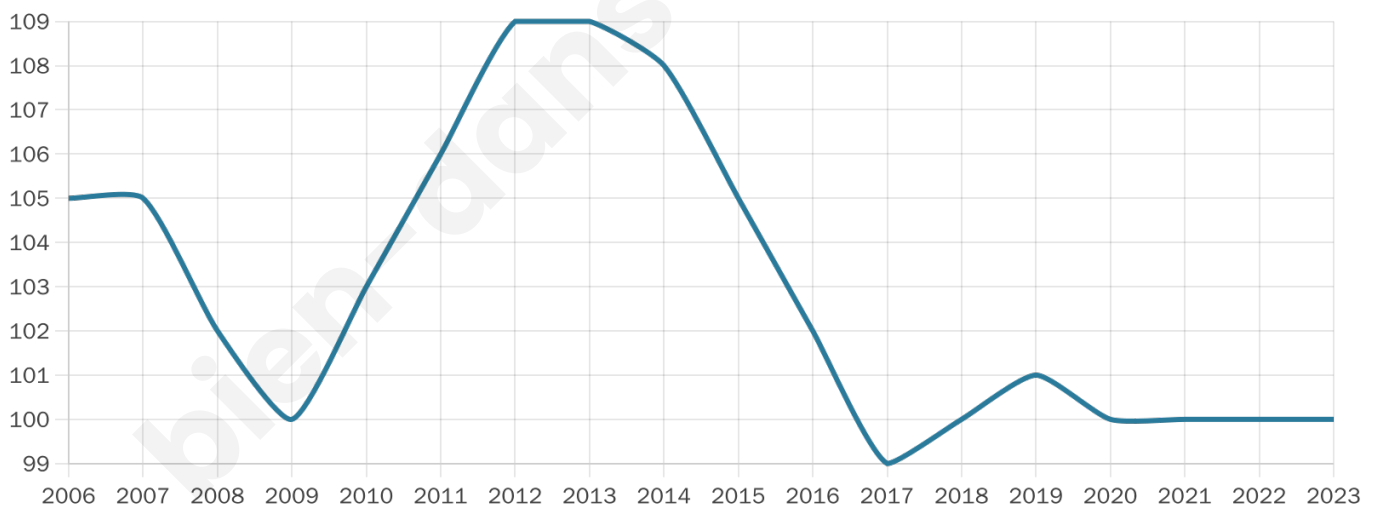

48 ans

Pop active

43%

Taux chômage

8.1%

Pop densité

10 h/km²

Revenu moyen

NC

Evolution du nombre d'habitants

Sources : Institut national de la statistique et des études économiques (insee) selon Les dernières parutions officielles de 2024 portant sur les années 2020, 2021 et 2022.