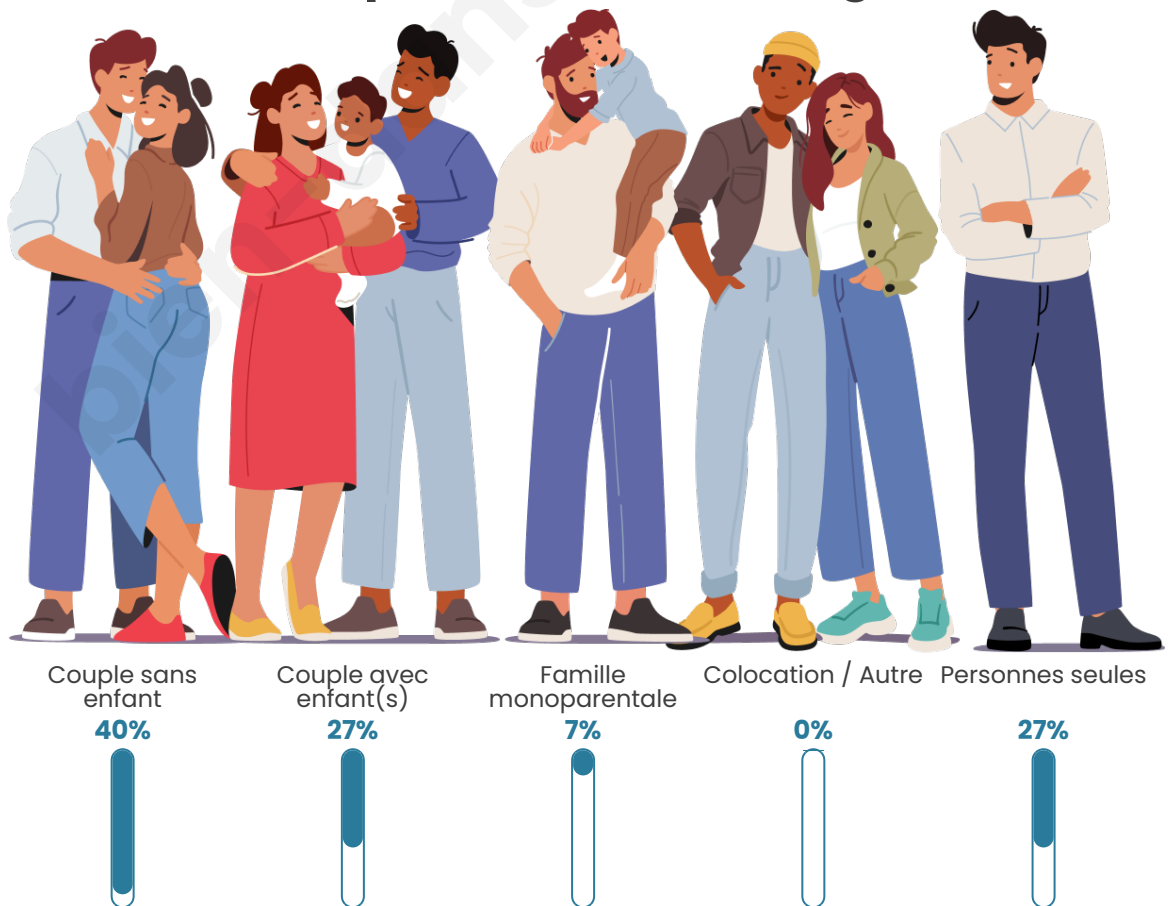

Tranche d'âge

Activité professionnelle

Niveau de diplôme

Composition des ménages

Profils électoraux

Premier tour

	Marine LE PEN	25.81 %
	Emmanuel MACRON	24.19 %
	Éric ZEMMOUR	14.52 %
	Jean-Luc MÉLENCHON	11.29 %
	Jean LASSALLE	8.06 %
	Valérie PÉCRESSÉ	8.06 %
	Philippe POUTOU	3.23 %
	Fabien ROUSSEL	1.61 %
	Anne HIDALGO	1.61 %
	Nicolas DUPONT-AIGNAN	1.61 %
	Nathalie ARTHAUD	0.00 %
	Yannick JADOT	0.00 %