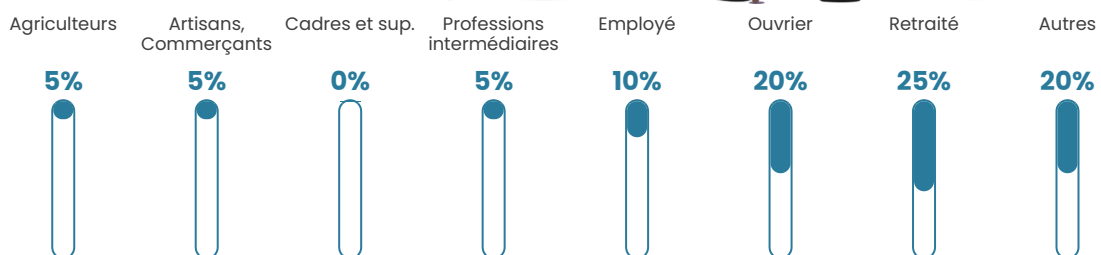

NC

Evolution du nombre d'habitants

Sources : Institut national de la statistique et des études économiques (insee) selon Les dernières parutions officielles de 2024 portant sur les années 2020, 2021 et 2022.

Tranche d'âge

Activité professionnelle

Niveau de diplôme

Composition des ménages

Profils électoraux

Premier tour

	Marine LE PEN	25.81 %
	Emmanuel MACRON	24.19 %
	Éric ZEMMOUR	14.52 %
	Jean-Luc MÉLENCHON	11.29 %
	Jean LASSALLE	8.06 %
	Valérie PÉCRESSÉ	8.06 %
	Philippe POUTOU	3.23 %
	Fabien ROUSSEL	1.61 %
	Anne HIDALGO	1.61 %
	Nicolas DUPONT-AIGNAN	1.61 %
	Nathalie ARTHAUD	0.00 %
	Yannick JADOT	0.00 %