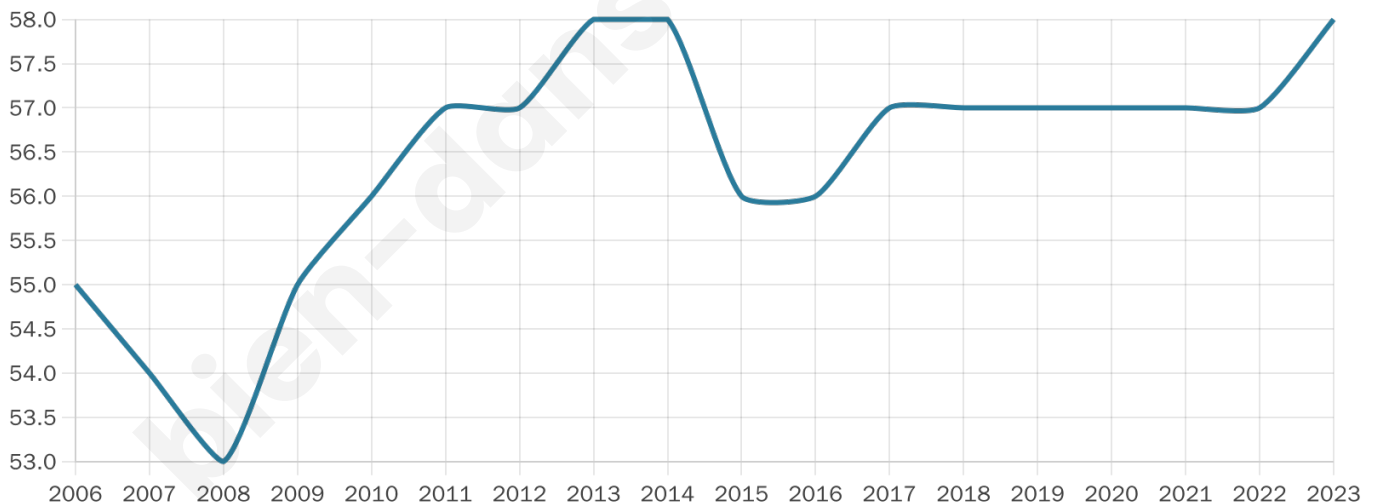

# Statistiques sur la population

Nombre d'habitants

**58**

Age moyen

**45 ans**

Pop active

**50%**

Taux chômage

**2.6%**

Pop densité

**29 h/km<sup>2</sup>**

Revenu moyen

**NC**

## Evolution du nombre d'habitants

Sources : Institut national de la statistique et des études économiques (insee) selon Les dernières parutions officielles de 2024 portant sur les années 2020, 2021 et 2022.