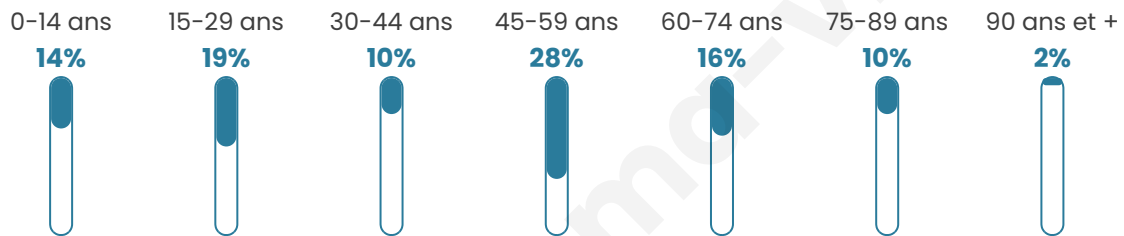

# Statistiques sur la population

Nombre d'habitants

**58**

Age moyen

**45 ans**

Pop active

**50%**

Taux chômage

**2.6%**

Pop densité

**29 h/km<sup>2</sup>**

Revenu moyen

**NC**

## Evolution du nombre d'habitants

Sources : Institut national de la statistique et des études économiques (insee) selon Les dernières parutions officielles de 2024 portant sur les années 2020, 2021 et 2022.

## Tranche d'âge