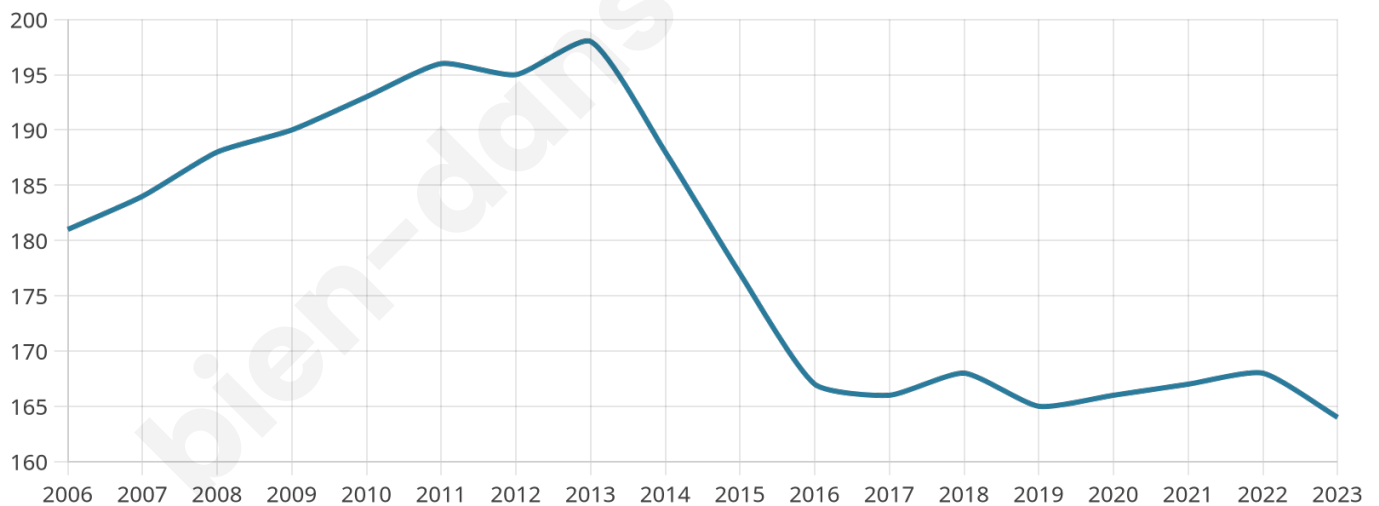

164

Age moyen

52 ans

Pop active

39%

Taux chômage

23.9%

Pop densité

23 h/km²

Revenu moyen

15 260 €/an

Evolution du nombre d'habitants

Sources : Institut national de la statistique et des études économiques (insee) selon Les dernières parutions officielles de 2024 portant sur les années 2020, 2021 et 2022.