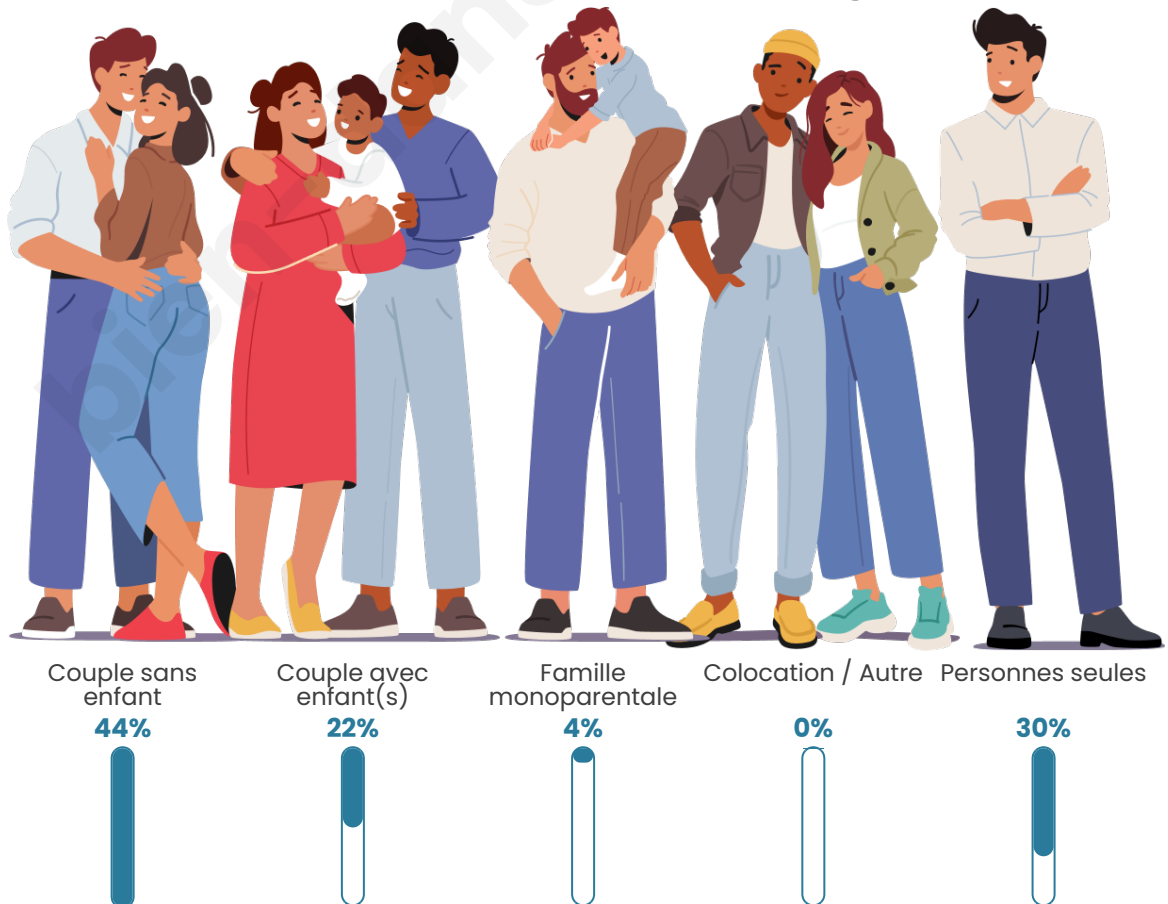

Tranche d'âge

Activité professionnelle

Niveau de diplôme

Composition des ménages

Profils électoraux

Premier tour

	Marine LE PEN	41.18 %
	Jean-Luc MÉLENCHON	15.13 %
	Emmanuel MACRON	12.61 %
	Éric ZEMMOUR	8.40 %
	Jean LASSALLE	5.88 %
	Anne HIDALGO	5.04 %
	Yannick JADOT	5.04 %
	Fabien ROUSSEL	4.20 %
	Nathalie ARTHAUD	1.68 %
	Nicolas DUPONT-AIGNAN	0.84 %
	Valérie PÉCRESSE	0.00 %
	Philippe POUTOU	0.00 %