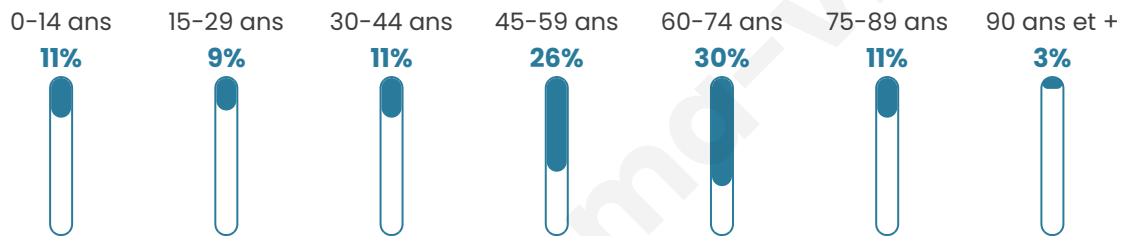

164

Age moyen

52 ans

Pop active

39%

Taux chômage

23.9%

Pop densité

23 h/km²

Revenu moyen

15 260 €/an

Evolution du nombre d'habitants

Sources : Institut national de la statistique et des études économiques (insee) selon Les dernières parutions officielles de 2024 portant sur les années 2020, 2021 et 2022.

Tranche d'âge

Activité professionnelle

Niveau de diplôme

Composition des ménages

Profils électoraux

Premier tour

	Marine LE PEN	41.18 %
	Jean-Luc MÉLENCHON	15.13 %
	Emmanuel MACRON	12.61 %
	Éric ZEMMOUR	8.40 %
	Jean LASSALLE	5.88 %
	Anne HIDALGO	5.04 %
	Yannick JADOT	5.04 %
	Fabien ROUSSEL	4.20 %
	Nathalie ARTHAUD	1.68 %
	Nicolas DUPONT-AIGNAN	0.84 %
	Valérie PÉCRESSE	0.00 %
	Philippe POUTOU	0.00 %

152 inscrits

Participation : 79.61%
Votes blancs : 1.65%
Votes nuls : 0.00%

Second tour

	Emmanuel MACRON	37,86 %
	Marine LE PEN	62,14 %

152 inscrits

Participation : 76.97%
Votes blancs : 9.4%
Votes nuls : 2.56%