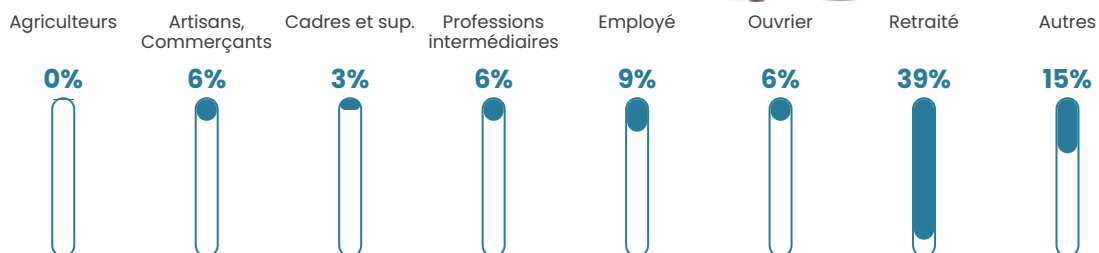

23 h/km²

Revenu moyen

15 260 €/an

Evolution du nombre d'habitants

Sources : Institut national de la statistique et des études économiques (insee) selon Les dernières parutions officielles de 2024 portant sur les années 2020, 2021 et 2022.

Tranche d'âge

Activité professionnelle

Niveau de diplôme

Composition des ménages

Profils électoraux

Premier tour

	Marine LE PEN	41.18 %
	Jean-Luc MÉLENCHON	15.13 %
	Emmanuel MACRON	12.61 %
	Éric ZEMMOUR	8.40 %
	Jean LASSALLE	5.88 %
	Anne HIDALGO	5.04 %
	Yannick JADOT	5.04 %
	Fabien ROUSSEL	4.20 %
	Nathalie ARTHAUD	1.68 %
	Nicolas DUPONT-AIGNAN	0.84 %
	Valérie PÉCRESSE	0.00 %
	Philippe POUTOU	0.00 %