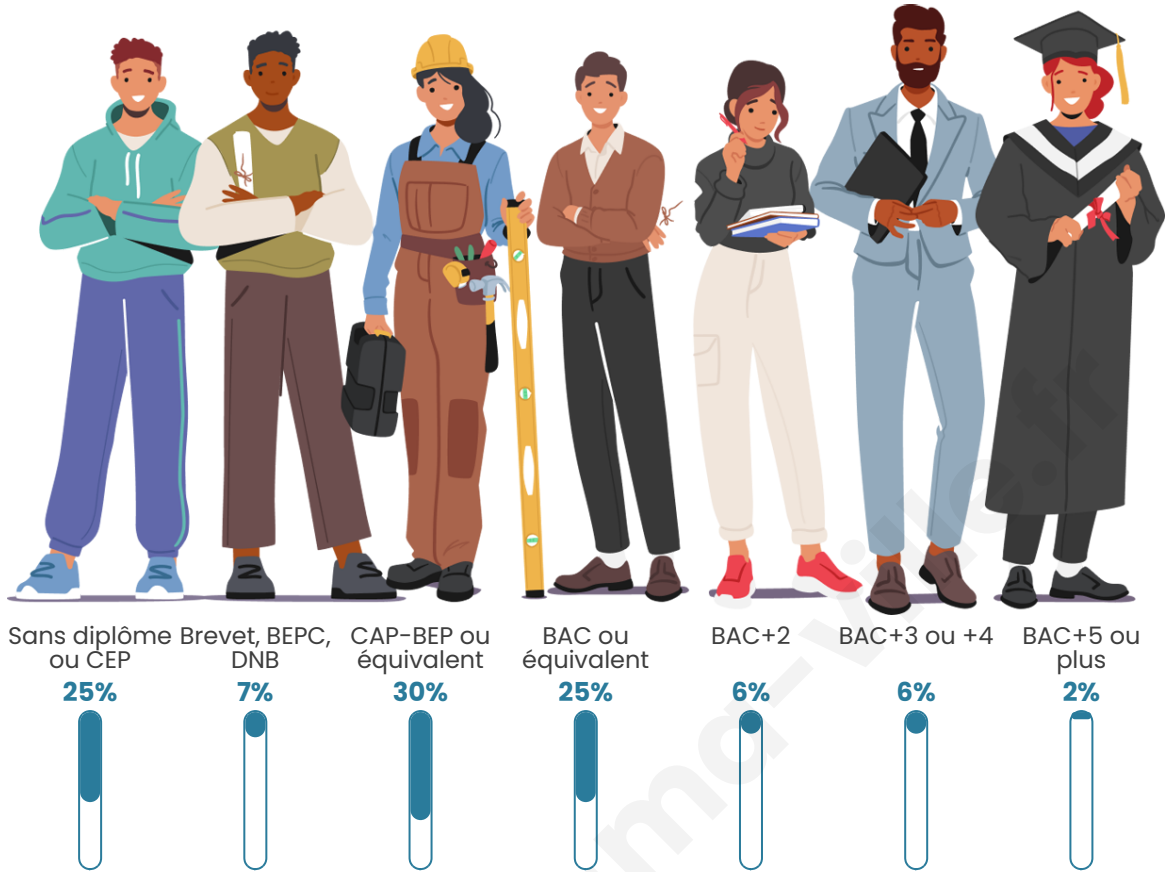

164

Age moyen

52 ans

Pop active

39%

Taux chômage

23.9%

Pop densité

Tranche d'âge

Activité professionnelle

Niveau de diplôme

Composition des ménages

Profils électoraux

Premier tour

	Marine LE PEN	41.18 %
	Jean-Luc MÉLENCHON	15.13 %
	Emmanuel MACRON	12.61 %
	Éric ZEMMOUR	8.40 %
	Jean LASSALLE	5.88 %
	Anne HIDALGO	5.04 %
	Yannick JADOT	5.04 %
	Fabien ROUSSEL	4.20 %
	Nathalie ARTHAUD	1.68 %
	Nicolas DUPONT-AIGNAN	0.84 %
	Valérie PÉCRESSE	0.00 %
	Philippe POUTOU	0.00 %