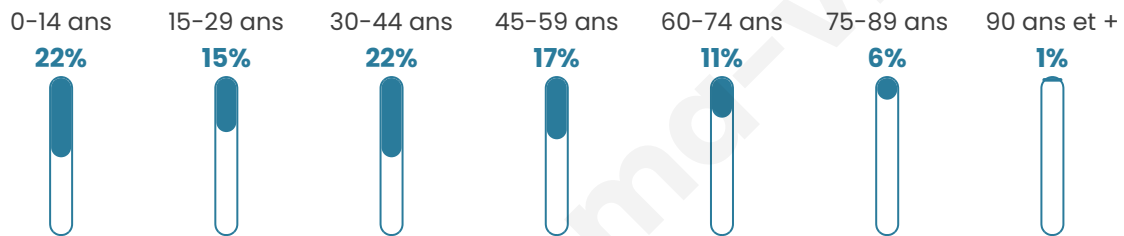

# Statistiques sur la population

Nombre d'habitants

**8 206**

Age moyen

**37 ans**

Pop active

**47.7%**

Taux chômage

**6.6%**

Pop densité

**547 h/km<sup>2</sup>**

Revenu moyen

**24 690 €/an**

## Evolution du nombre d'habitants

Sources : Institut national de la statistique et des études économiques (insee) selon Les dernières parutions officielles de 2024 portant sur les années 2020, 2021 et 2022.

## Tranche d'âge