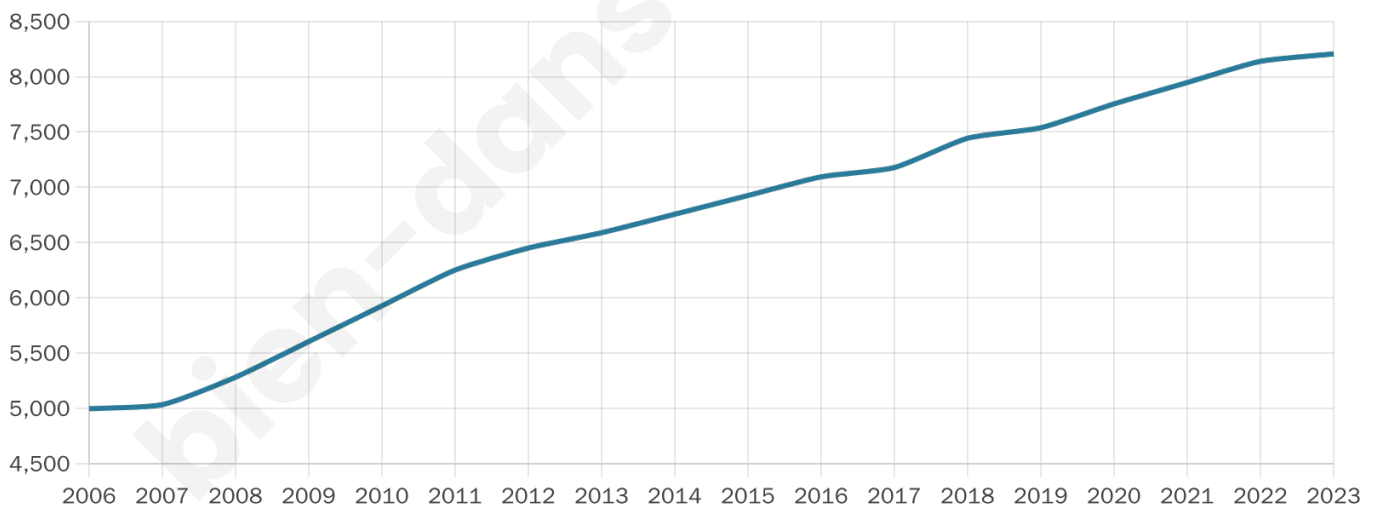

# Statistiques sur la population

Nombre d'habitants

**8 206**

Age moyen

**37 ans**

Pop active

**47.7%**

Taux chômage

**6.6%**

Pop densité

**547 h/km<sup>2</sup>**

Revenu moyen

**24 690 €/an**

## Evolution du nombre d'habitants

Sources : Institut national de la statistique et des études économiques (insee) selon Les dernières parutions officielles de 2024 portant sur les années 2020, 2021 et 2022.