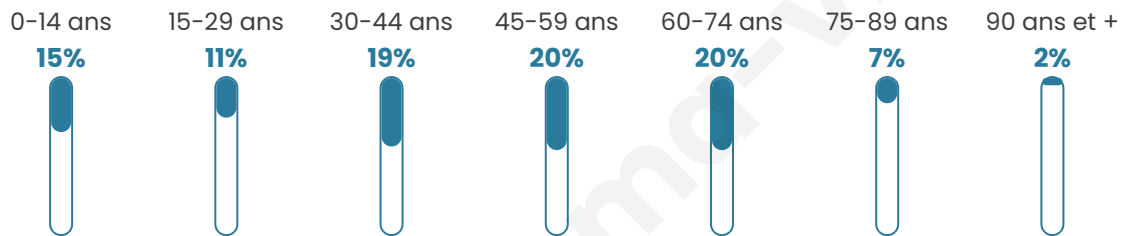

140

Age moyen

45 ans

Pop active

45.7%

Taux chômage

7.5%

Pop densité

16 h/km²

Revenu moyen

22 200 €/an

Evolution du nombre d'habitants

Sources : Institut national de la statistique et des études économiques (insee) selon Les dernières parutions officielles de 2024 portant sur les années 2020, 2021 et 2022.

Tranche d'âge

Activité professionnelle

Niveau de diplôme

Composition des ménages

Profils électoraux

Premier tour

	Emmanuel MACRON	29.41 %
	Jean-Luc MÉLENCHON	24.51 %
	Jean LASSALLE	16.67 %
	Marine LE PEN	11.76 %
	Éric ZEMMOUR	7.84 %
	Philippe POUTOU	2.94 %
	Fabien ROUSSEL	1.96 %
	Yannick JADOT	1.96 %
	Nathalie ARTHAUD	0.98 %
	Valérie PÉCRESSÉ	0.98 %
	Nicolas DUPONT- AIGNAN	0.98 %
	Anne HIDALGO	0.00 %

133 inscrits

Participation : 80.45%
Votes blancs : 2.80%
Votes nuls : 1.87%

Second tour

Emmanuel
MACRON

57,83 %

Marine LE PEN

42,17 %

133 inscrits