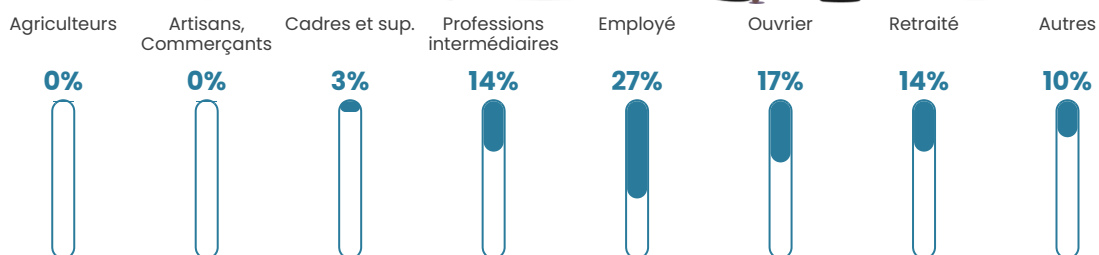

16 h/km²

Revenu moyen

22 200 €/an

Evolution du nombre d'habitants

Sources : Institut national de la statistique et des études économiques (insee) selon Les dernières parutions officielles de 2024 portant sur les années 2020, 2021 et 2022.

Tranche d'âge

Activité professionnelle

Niveau de diplôme

Composition des ménages

Profils électoraux

Premier tour

	Emmanuel MACRON	29.41 %
	Jean-Luc MÉLENCHON	24.51 %
	Jean LASSALLE	16.67 %
	Marine LE PEN	11.76 %
	Éric ZEMMOUR	7.84 %
	Philippe POUTOU	2.94 %
	Fabien ROUSSEL	1.96 %
	Yannick JADOT	1.96 %
	Nathalie ARTHAUD	0.98 %
	Valérie PÉCRESSÉ	0.98 %
	Nicolas DUPONT- AIGNAN	0.98 %
	Anne HIDALGO	0.00 %