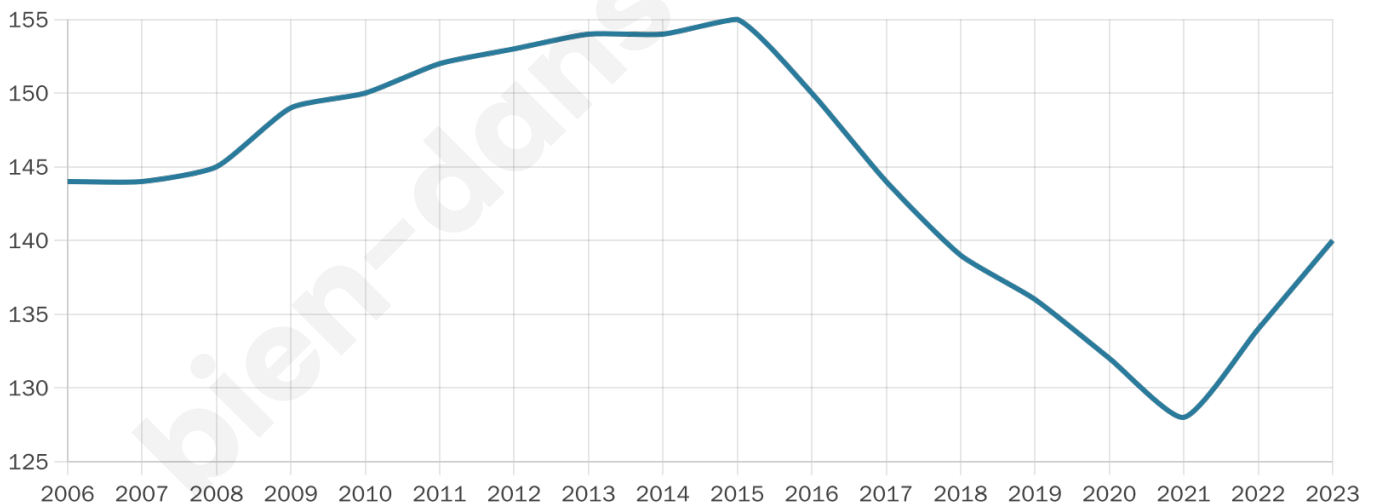

140

Age moyen

45 ans

Pop active

45.7%

Taux chômage

7.5%

Pop densité

16 h/km²

Revenu moyen

22 200 €/an

Evolution du nombre d'habitants

Sources : Institut national de la statistique et des études économiques (insee) selon Les dernières parutions officielles de 2024 portant sur les années 2020, 2021 et 2022.