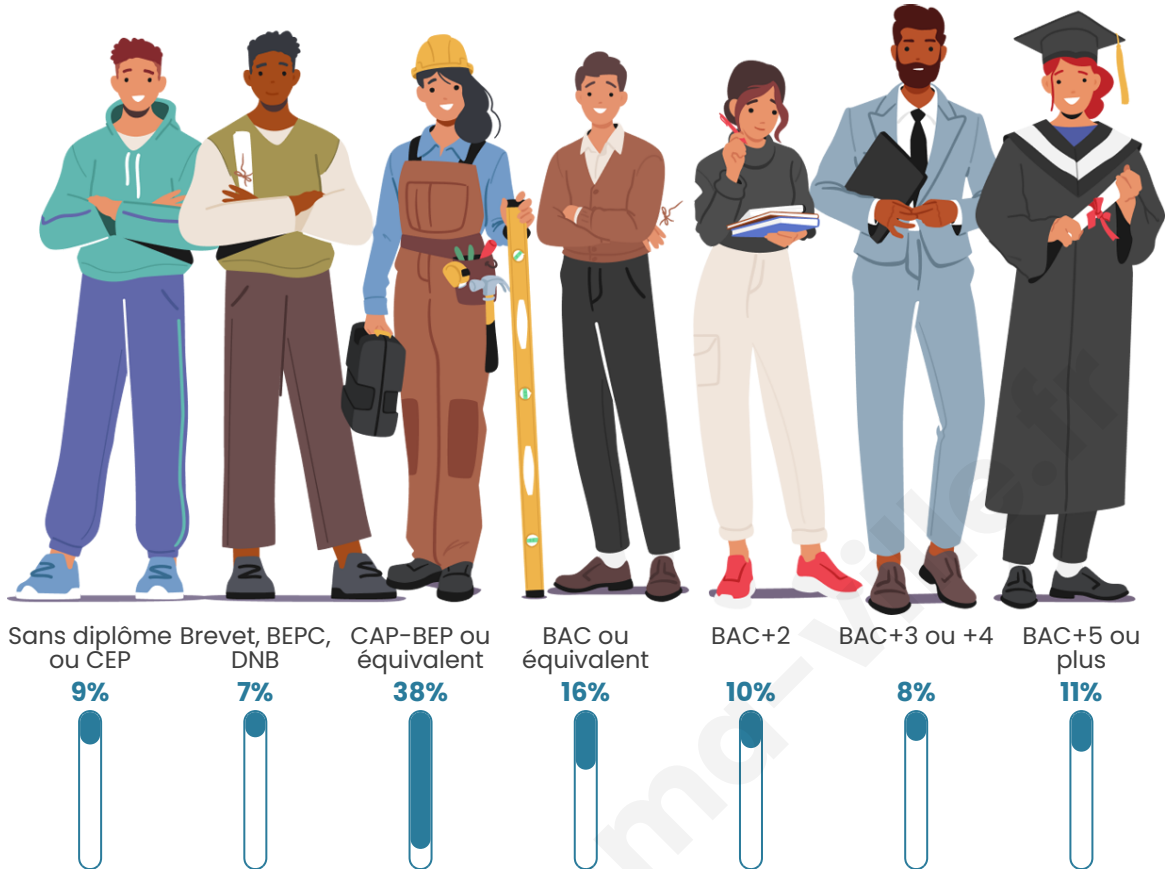

140

Age moyen

45 ans

Pop active

45.7%

Taux chômage

7.5%

Pop densité

Tranche d'âge

Activité professionnelle

Niveau de diplôme

Composition des ménages

Profils électoraux

Premier tour

	Emmanuel MACRON	29.41 %
	Jean-Luc MÉLENCHON	24.51 %
	Jean LASSALLE	16.67 %
	Marine LE PEN	11.76 %
	Éric ZEMMOUR	7.84 %
	Philippe POUTOU	2.94 %
	Fabien ROUSSEL	1.96 %
	Yannick JADOT	1.96 %
	Nathalie ARTHAUD	0.98 %
	Valérie PÉCRESSÉ	0.98 %
	Nicolas DUPONT- AIGNAN	0.98 %
	Anne HIDALGO	0.00 %