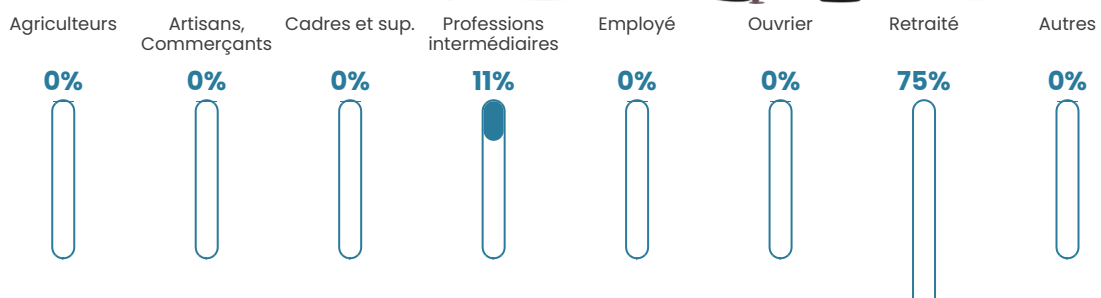

7.5%

Pop densité

9 h/km²

Revenu moyen

NC

Evolution du nombre d'habitants

Sources : Institut national de la statistique et des études économiques (insee) selon Les dernières parutions officielles de 2024 portant sur les années 2020, 2021 et 2022.

Tranche d'âge

Activité professionnelle

bien-dans-ma-ville.fr

Niveau de diplôme

Composition des ménages

Profils électoraux

Premier tour

	Emmanuel MACRON	31.75 %
	Marine LE PEN	19.05 %
	Éric ZEMMOUR	7.94 %
	Jean-Luc MÉLENCHON	7.94 %
	Valérie PÉCRESE	7.94 %
	Fabien ROUSSEL	6.35 %
	Nicolas DUPONT- AIGNAN	6.35 %
	Jean LASSALLE	4.76 %
	Yannick JADOT	4.76 %
	Nathalie ARTHAUD	3.17 %
	Anne HIDALGO	0.00 %
	Philippe POUTOU	0.00 %