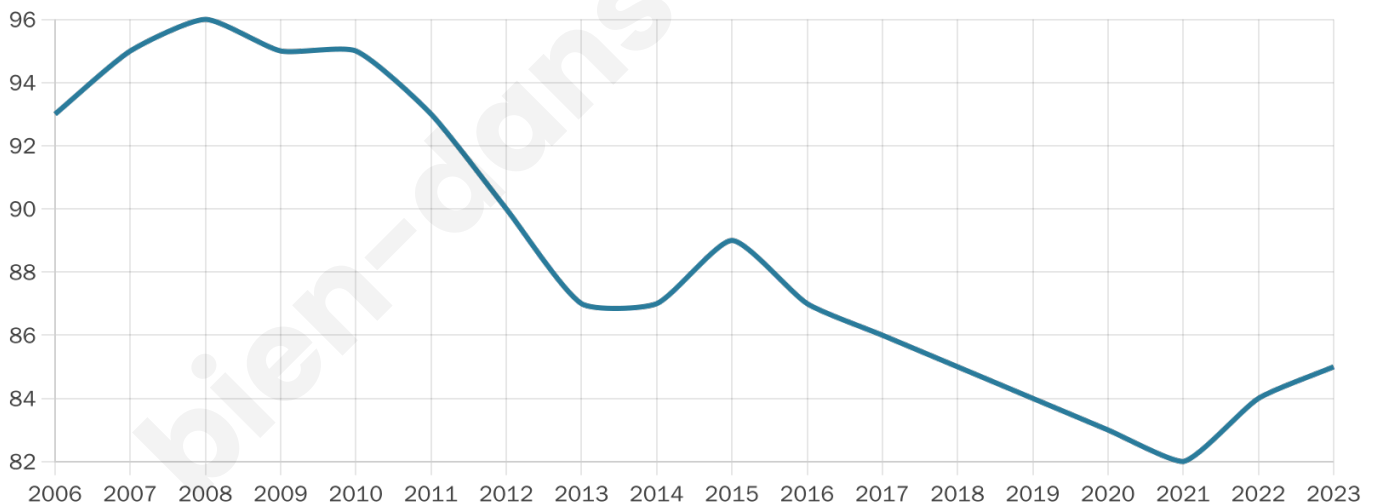

Statistiques sur la population

Nombre d'habitants

85

Age moyen

54 ans

Pop active

30.6%

Taux chômage

7.5%

Pop densité

9 h/km²

Revenu moyen

NC

Evolution du nombre d'habitants

Sources : Institut national de la statistique et des études économiques (insee) selon Les dernières parutions officielles de 2024 portant sur les années 2020, 2021 et 2022.

Tranche d'âge

Activité professionnelle

bien-dans-ma-ville.fr

Niveau de diplôme

Composition des ménages

Profils électoraux

Premier tour

	Emmanuel MACRON	31.75 %
	Marine LE PEN	19.05 %
	Éric ZEMMOUR	7.94 %
	Jean-Luc MÉLENCHON	7.94 %
	Valérie PÉCRESE	7.94 %
	Fabien ROUSSEL	6.35 %
	Nicolas DUPONT- AIGNAN	6.35 %
	Jean LASSALLE	4.76 %
	Yannick JADOT	4.76 %
	Nathalie ARTHAUD	3.17 %
	Anne HIDALGO	0.00 %
	Philippe POUTOU	0.00 %