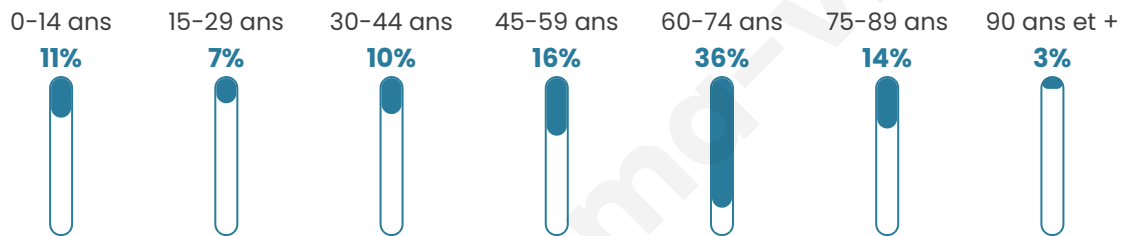

Statistiques sur la population

Nombre d'habitants

85

Age moyen

54 ans

Pop active

30.6%

Taux chômage

7.5%

Pop densité

9 h/km²

Revenu moyen

NC

Evolution du nombre d'habitants

Sources : Institut national de la statistique et des études économiques (insee) selon Les dernières parutions officielles de 2024 portant sur les années 2020, 2021 et 2022.

Tranche d'âge

Activité professionnelle

bien-dans-ma-ville.fr

Niveau de diplôme

Composition des ménages

Profils électoraux

Premier tour

	Emmanuel MACRON	31.75 %
	Marine LE PEN	19.05 %
	Éric ZEMMOUR	7.94 %
	Jean-Luc MÉLENCHON	7.94 %
	Valérie PÉCRESE	7.94 %
	Fabien ROUSSEL	6.35 %
	Nicolas DUPONT- AIGNAN	6.35 %
	Jean LASSALLE	4.76 %
	Yannick JADOT	4.76 %
	Nathalie ARTHAUD	3.17 %
	Anne HIDALGO	0.00 %
	Philippe POUTOU	0.00 %