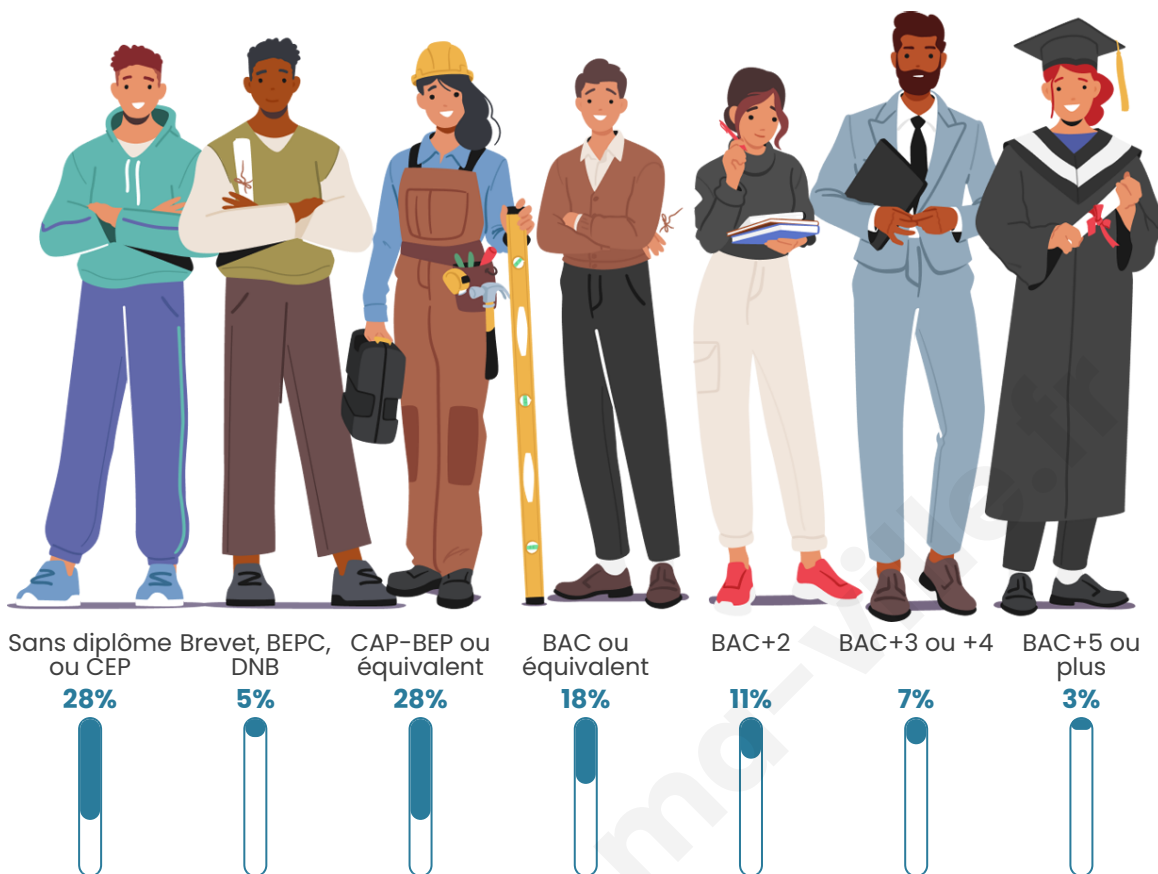

Tranche d'âge

Activité professionnelle

bien-dans-ma-ville.fr

Niveau de diplôme

Composition des ménages

Profils électoraux

Premier tour

	Emmanuel MACRON	31.75 %
	Marine LE PEN	19.05 %
	Éric ZEMMOUR	7.94 %
	Jean-Luc MÉLENCHON	7.94 %
	Valérie PÉCRESE	7.94 %
	Fabien ROUSSEL	6.35 %
	Nicolas DUPONT- AIGNAN	6.35 %
	Jean LASSALLE	4.76 %
	Yannick JADOT	4.76 %
	Nathalie ARTHAUD	3.17 %
	Anne HIDALGO	0.00 %
	Philippe POUTOU	0.00 %