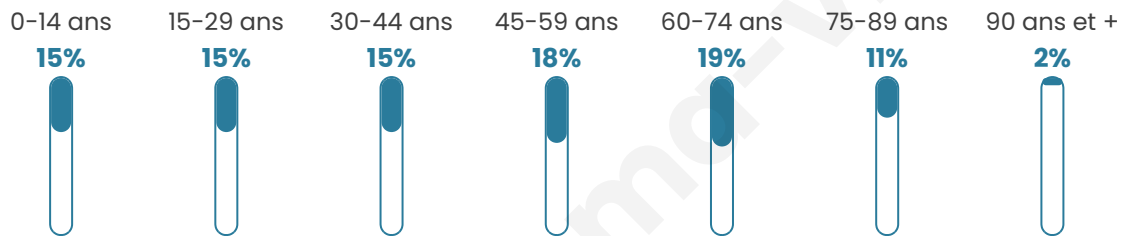

Tranche d'âge