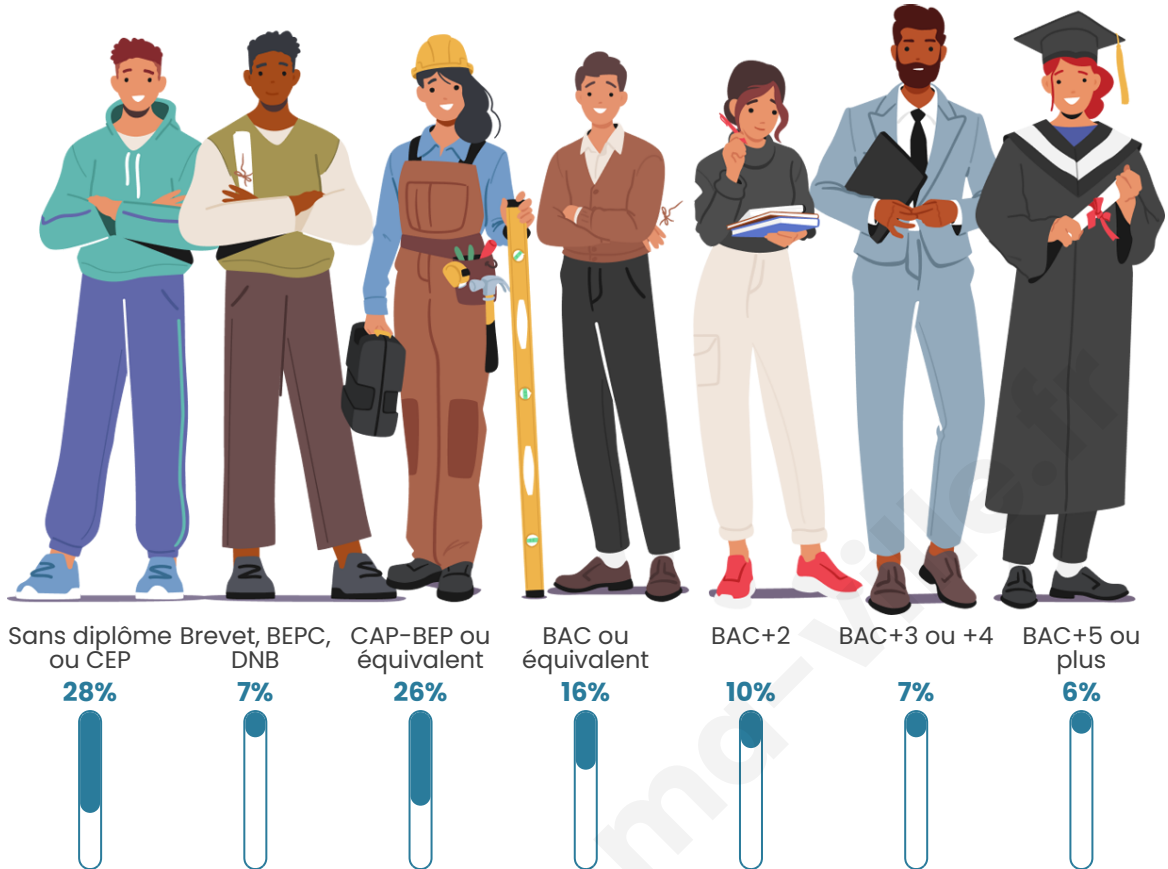

17 274

Age moyen

45 ans

Pop active

39.7%

Taux chômage

11.8%

Pop densité

Tranche d'âge

Activité professionnelle

Niveau de diplôme

Composition des ménages

Profils électoraux

Premier tour

	Jean-Luc MÉLENCHON	26.08 %
	Emmanuel MACRON	24.76 %
	Marine LE PEN	21.12 %
	Éric ZEMMOUR	6.69 %
	Valérie PÉCRESE	5.10 %
	Yannick JADOT	4.27 %
	Jean LASSALLE	3.07 %
	Fabien ROUSSEL	2.91 %
	Nicolas DUPONT- AIGNAN	2.19 %
	Anne HIDALGO	2.07 %
	Nathalie ARTHAUD	0.90 %
	Philippe POUTOU	0.87 %