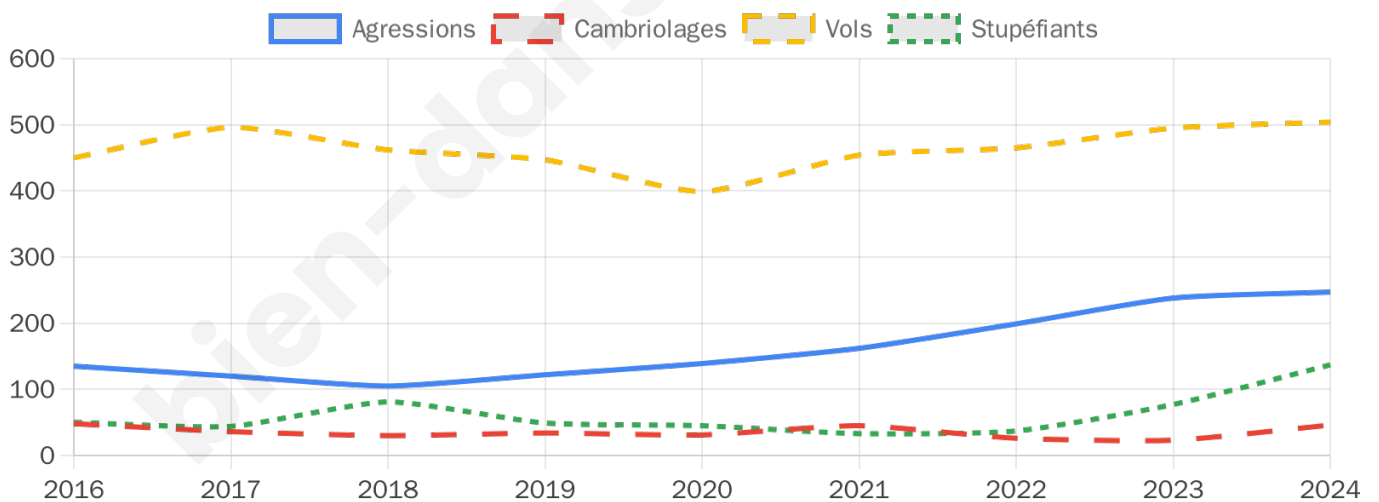

11 429 inscrits

Participation : 65.81%

Votes blancs : 1.33%

Votes nuls : 0.82%

Second tour

	Emmanuel MACRON	58,93 %
	Marine LE PEN	41,07 %

11 434 inscrits

Participation : 62.66%

Votes blancs : 6.82%

Votes nuls : 2.21%

Sécurité

Agressions physiques / sexuelles

247

Cambriolages

46

Vols / dégradations

504

Stupéfiants

137

Evolution du nombre d'infractions

Pour comparer

(en proportion du nombre d'habitants)

Sources : Bases statistiques communale, départementale et régionale de la délinquance enregistrée par la police et la gendarmerie nationales selon les dernières parutions officielles de 2025 portant sur l'année 2024 ([data.gouv](https://data.gouv.fr)).