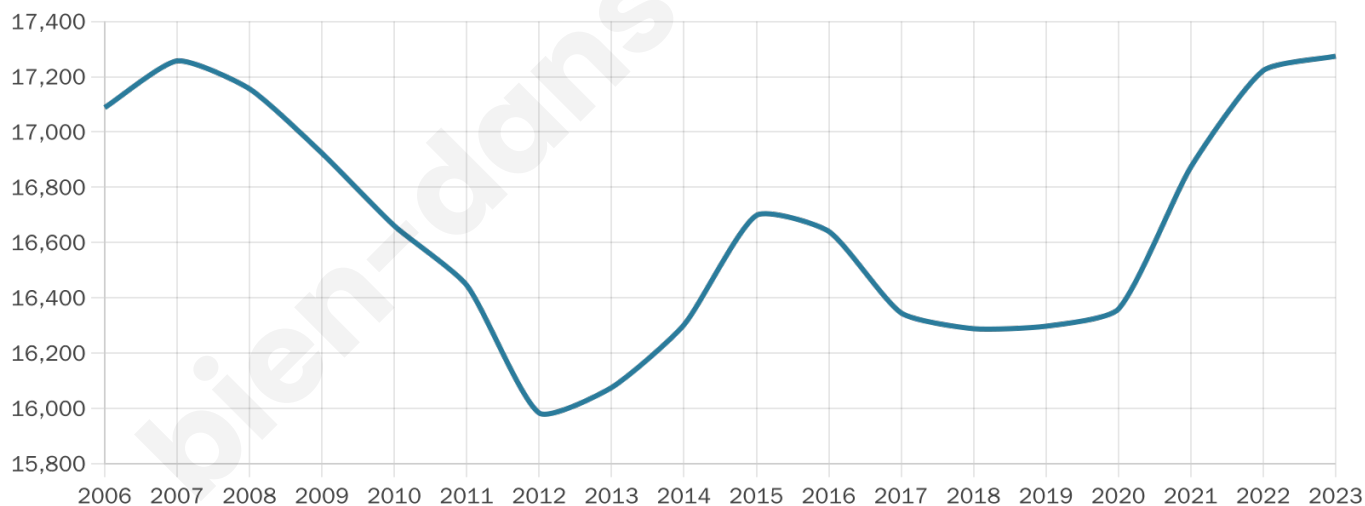

17 274

Age moyen

45 ans

Pop active

39.7%

Taux chômage

11.8%

Pop densité

823 h/km²

Revenu moyen

19 880 €/an

Evolution du nombre d'habitants

Sources : Institut national de la statistique et des études économiques (insee) selon Les dernières parutions officielles de 2024 portant sur les années 2020, 2021 et 2022.