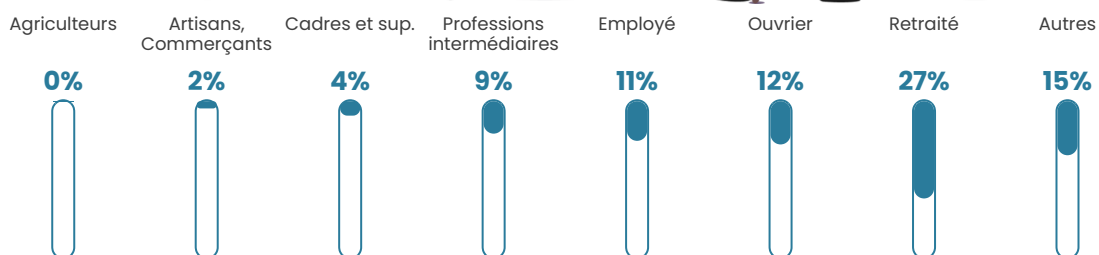

823 h/km²

Revenu moyen

19 880 €/an

Evolution du nombre d'habitants

Sources : Institut national de la statistique et des études économiques (insee) selon Les dernières parutions officielles de 2024 portant sur les années 2020, 2021 et 2022.

Tranche d'âge

Activité professionnelle

Niveau de diplôme

Composition des ménages

Profils électoraux

Premier tour

	Jean-Luc MÉLENCHON	26.08 %
	Emmanuel MACRON	24.76 %
	Marine LE PEN	21.12 %
	Éric ZEMMOUR	6.69 %
	Valérie PÉCRESE	5.10 %
	Yannick JADOT	4.27 %
	Jean LASSALLE	3.07 %
	Fabien ROUSSEL	2.91 %
	Nicolas DUPONT- AIGNAN	2.19 %
	Anne HIDALGO	2.07 %
	Nathalie ARTHAUD	0.90 %
	Philippe POUTOU	0.87 %