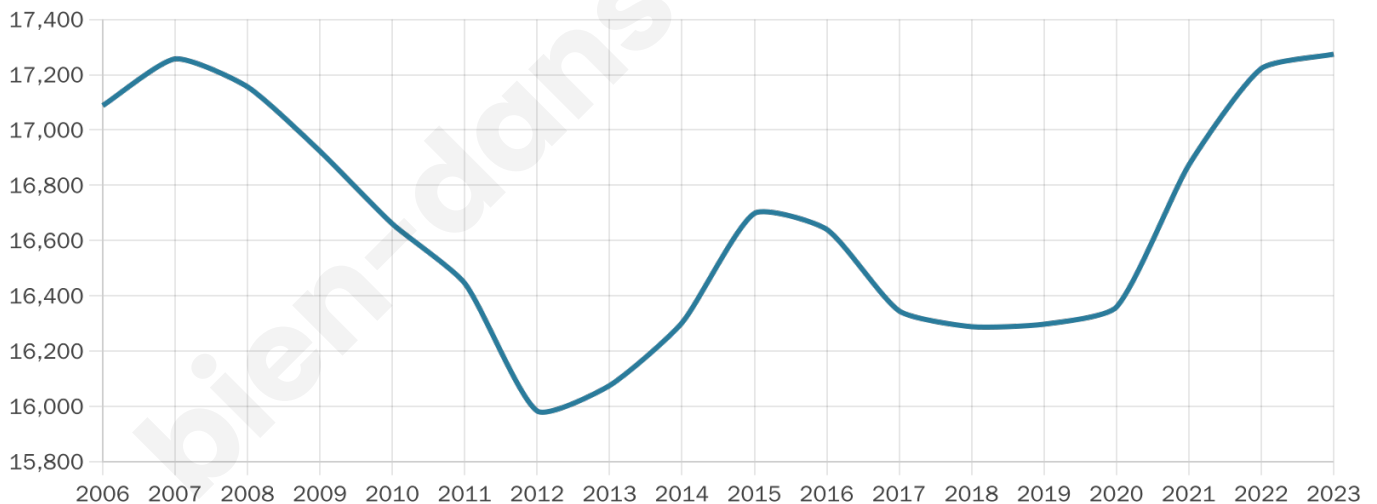

# Statistiques sur la population

Nombre d'habitants

**17 274**

Age moyen

**45 ans**

Pop active

**39.7%**

Taux chômage

**11.8%**

Pop densité

**823 h/km<sup>2</sup>**

Revenu moyen

**19 880 €/an**

## Evolution du nombre d'habitants

Sources : Institut national de la statistique et des études économiques (insee) selon Les dernières parutions officielles de 2024 portant sur les années 2020, 2021 et 2022.