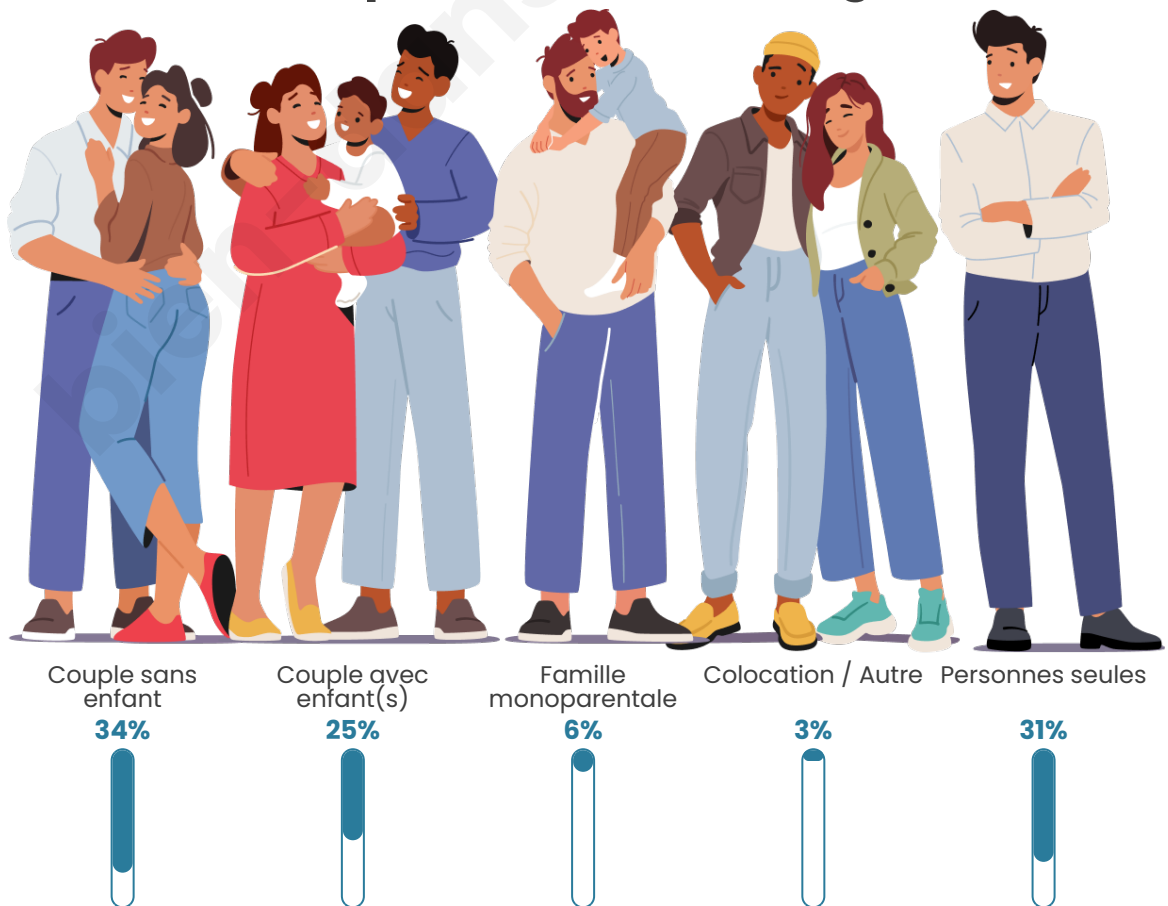

Tranche d'âge

Activité professionnelle

Niveau de diplôme

Composition des ménages

Profils électoraux

Premier tour

	Jean-Luc MÉLENCHON	26.08 %
	Emmanuel MACRON	24.76 %
	Marine LE PEN	21.12 %
	Éric ZEMMOUR	6.69 %
	Valérie PÉCRESE	5.10 %
	Yannick JADOT	4.27 %
	Jean LASSALLE	3.07 %
	Fabien ROUSSEL	2.91 %
	Nicolas DUPONT- AIGNAN	2.19 %
	Anne HIDALGO	2.07 %
	Nathalie ARTHAUD	0.90 %
	Philippe POUTOU	0.87 %