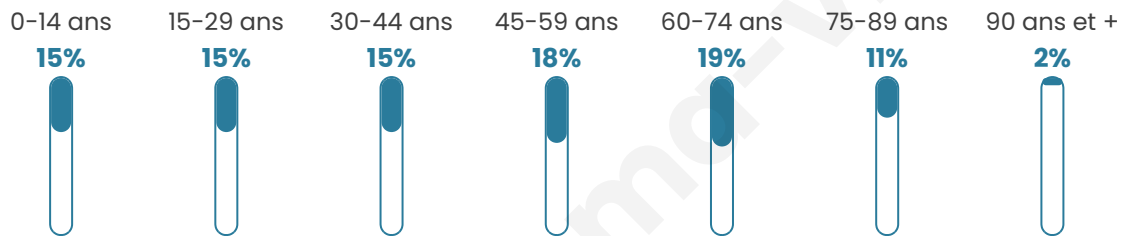

# Statistiques sur la population

Nombre d'habitants

**17 274**

Age moyen

**45 ans**

Pop active

**39.7%**

Taux chômage

**11.8%**

Pop densité

**823 h/km<sup>2</sup>**

Revenu moyen

**19 880 €/an**

## Evolution du nombre d'habitants

Sources : Institut national de la statistique et des études économiques (insee) selon Les dernières parutions officielles de 2024 portant sur les années 2020, 2021 et 2022.

## Tranche d'âge